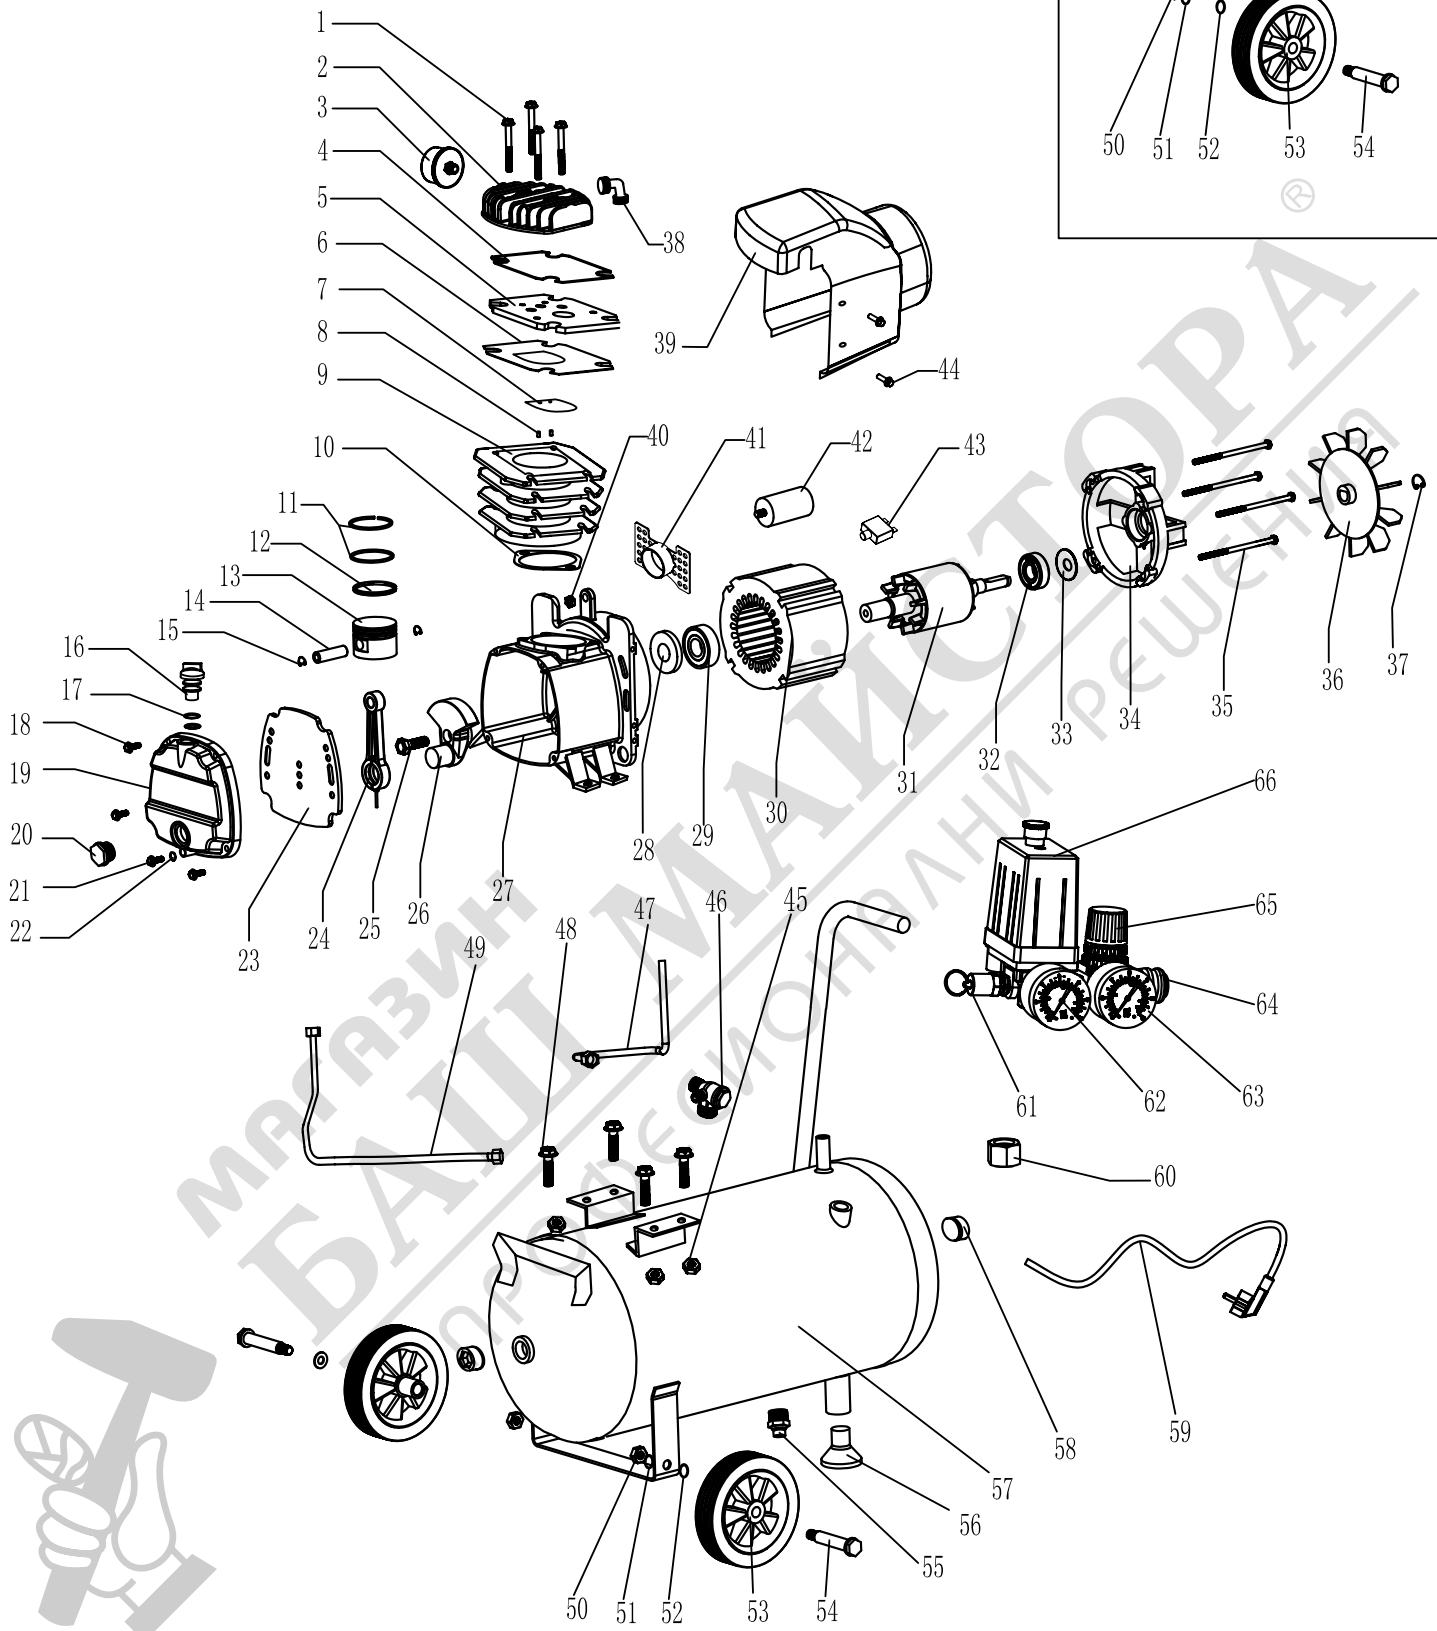

REM POWER®

Rheinland Elektro Maschinen

E-243/8/50

БАЛТИЙСКИЙ ЦЕНТР РЕШЕНИЙ
ПРОФЕССИОНАЛЬНЫЕ ИНСТРУМЕНТЫ
СТОРА®

E-243/8/50

KIT 1

E 243-8-50

NO	REM CODE	DESCRIPTION	Qty
1	880400000660	BoltM8x105	4
2	880400000661	cylinder head	1
3	880400000662	Air filter	1
4	880400000663	cylinder seals	1
5	880400000664	valve plate	1
6	880400000665	valve plate gasket	1
7	880400000666	valve clack	1
8	880400000667	pin ϕ 3x6	2
9	880400000668	cylinder ϕ 48	1
10	880400000669	cylinder gasket	1
11	880400000670	Gas Ring ϕ 48*2	2
12	880400000671	Oil Ring ϕ 48*3	1
13	880400000672	piston ϕ 48	1
14	880400000673	piston pin ϕ 12x39.5	1
15	880400000674	circlip ϕ 12	2
16	880400000675	breath pipe	1
17	880400000676	O circlip ϕ 18.3x ϕ 2.65	2
18	880400000677	bolt M5x16	4
19	880400000678	crank case cover	1
20	880400000679	oil leveler	1
21	880400000680	bolt M6x10	1
22	880400000681	O circlip ϕ 5.6x ϕ 1.8	1
23	880400000682	rubber gasket	1
24	880400000683	connecting rod	1
25	880400000684	hex bolt M8x22(left)	1
26	880400000685	crank 20	1
27	880400000686	crank case	1
28	880400000687	sealing ring	1
29	880400000688	brearing 6204	1
30	880400000689	stator	1
31	880400000690	rotor	1
32	880400000691	brearing 6202	1