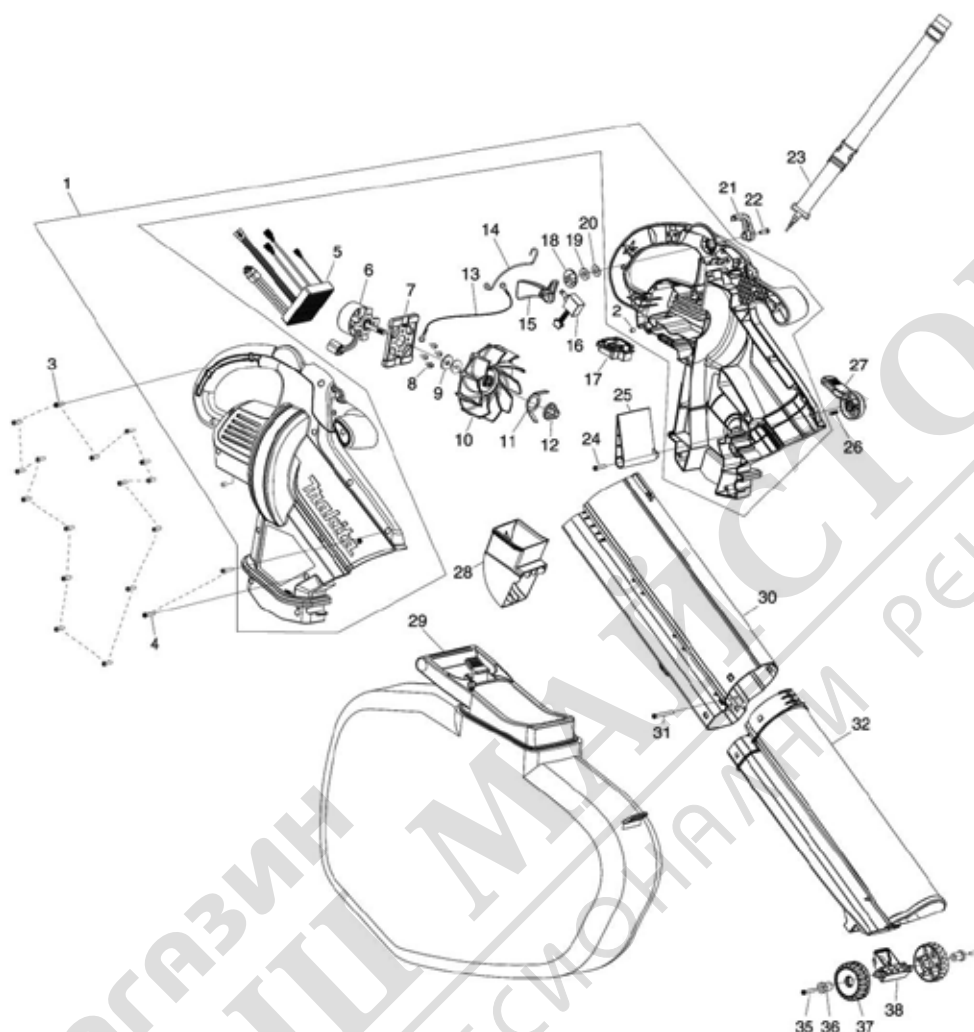

Partdrawing for DUB187T001 - Bladblazer/-zuiger

Model No.DUB187 CORDLESS BLOWER

МАГАЗИН МАСТЕРА
БАШ МАСТЕРА
ПРОФЕСИОНАЛНИ РЕШЕНИЯ

Nr.	Part nr.	Name
001	GB00000172	Motorhuisset DUB187
002	GB00000072	Borgpin 5.5x8.5 DLM330
003	GB00000003	Tapschroef st4.2x15 DLM330
004	GB00000025	Parker 4,2x20mm DUB187
005	GB00000183	Controller DUB187
006	GB00000191	Motor assy DUB187
007	GB00000181	Motorsteun DUB187
008	GB00000180	Tapbout M8x10mm DUB187
009	GB00000179	Vulring 2mm DUB187
010	GB00000178	Waaier 115mm DUB187
011	GB00000177	Hakselblad 53mm DUB187
012	GB00000176	Moer M8 DUB187
013	GB00000174	Anti statisch draad DUB187
014	GB00000173	Anti statisch kabel DUB187
015	GB00000010	Schakelhaak DUB187
016	GB00000175	Schakelaar DUB187
017A	GB00000124	Terminal DLM330 P
017B	GB00000184	Terminal A
018	GB00000008	Vastzetknop DUB187
019	GB00000007	Rubber ring 12,5x3,5 DUB187
020	GB00000006	Sluitring 12,5 DUB187
021	GB00000004	Schakelhendel DUB187
022	GB00000003	Tapschroef st4.2x15 DLM330
023	GB00000038	Draagharnas assy
024	GB00000025	Parker 4,2x20mm DUB187
025	GB00000027	Windsluiter DUB187 P
026	GB00000041	Vastzetpen DUB187
027	GB00000171	Hendel tbv windsluiter DUB187
028	GB00000192	Hakseluitlaat DUB187
029	GB00000185	Bladvangzak
030	GB00000190	Zuigbus boven DUB187
031	GB00000189	Parker 4,2x40mm DUB187
032	GB00000188	Zuigbuis onder DUB187
035	GB00000036	Parker 4,2x25mm DUB187
036	GB00000035	Wielas DUB187
037	GB00000166	Wiel 61mm DUB187
038	GB00000167	Wielhouder DUB187