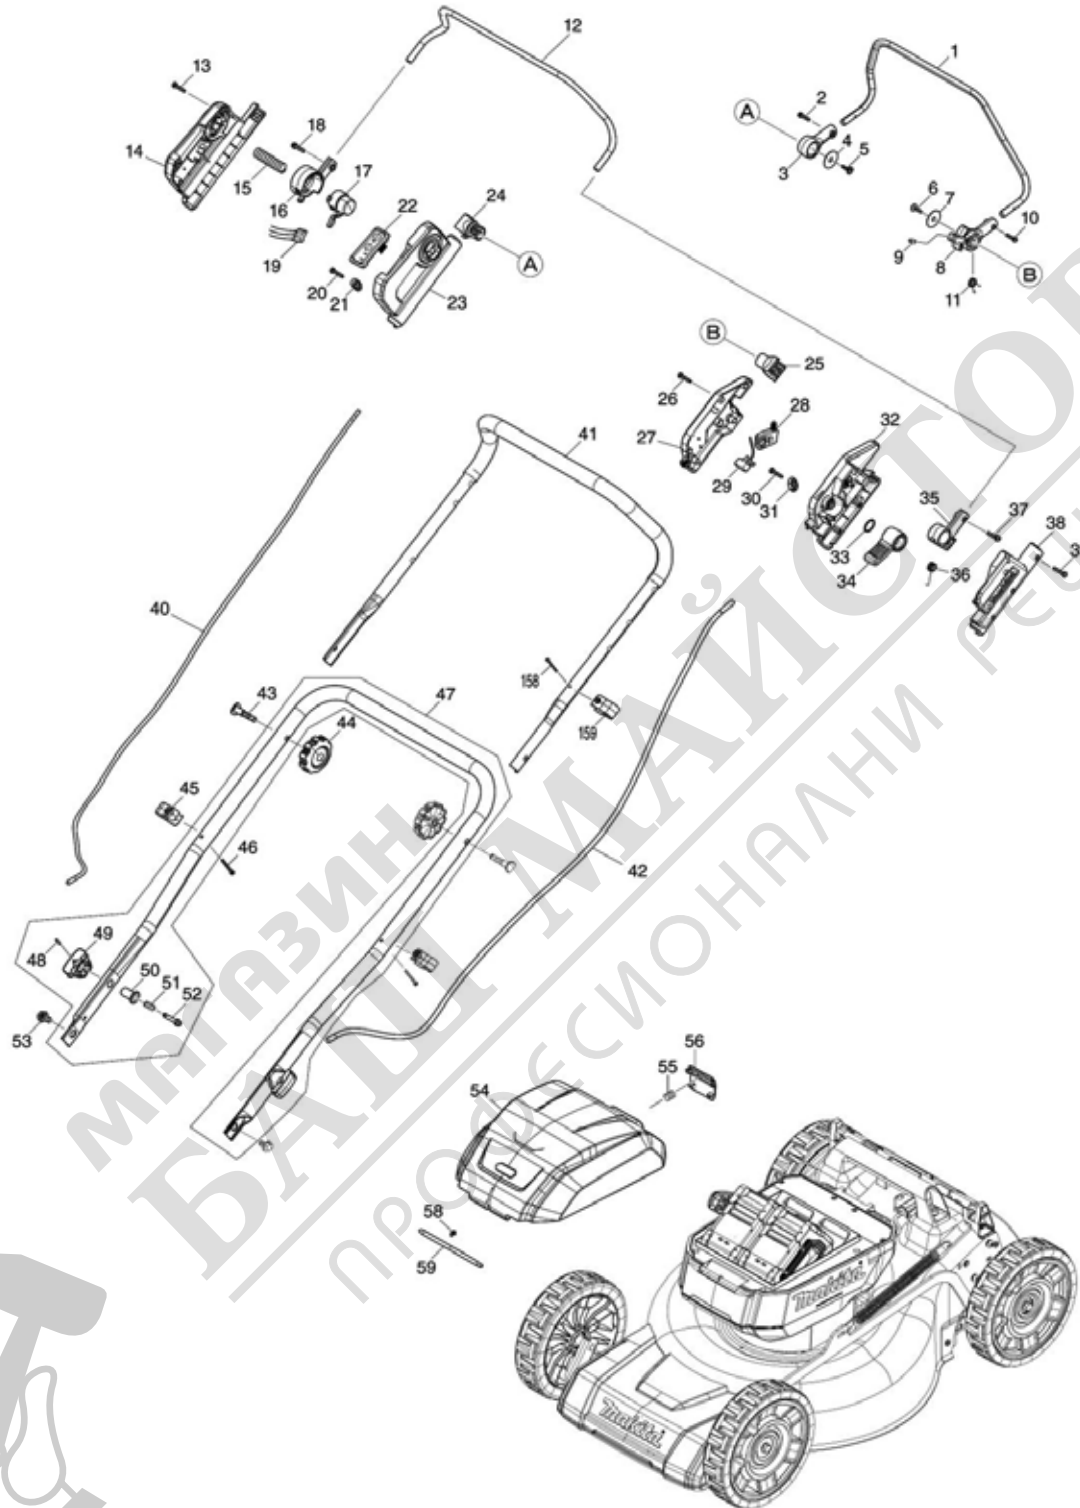

Model No.LM001G 480MM CORDLESS LAWN MOWER

Nr.	Part nr.	Name
001	327425-6	Aandrijfhandel DLM532/533
002	911138-5	Schroef 4X20 A
003	459858-8	Hendelhouder R DLM532/533
003C10	931102-0	Zeskantmoer M4 A
004	253814-8	Sluitring 8
005	265620-9	Met.schr. 4x18mm DUC355
006	265620-9	Met.schr. 4x18mm DUC355
007	253814-8	Sluitring 8
008	413B10-4	Loophendelhouder L DLM481
008C10	931102-0	Zeskantmoer M4 A
009	268225-4	Pen 5 Gf600
010	911138-5	Schroef 4X20 A
011	232566-4	Torsieveer 12 DLM532/533
012	327424-8	Schakelhandel DLM532/533
013	266424-2	Tapschroef 4X20 Tm3000C P
014	183X93-7	Schakelaarset LM-series
014C10	8044A1-9	Indicatielabel LM001/2
015	231227-3	Drukveer 15 DLM460
016	459856-2	Schakelhandelhouder R DLM533
016C10	931102-0	Zeskantmoer M4 A
017	459857-0	A/U schakelknop DLM532/533 P
018	911138-5	Schroef 4X20 A
019	632T11-3	Schakelaar LM001/2J
020	266424-2	Tapschroef 4X20 Tm3000C P
021	687123-7	Trek Ontlaster Mt812 P
022	141M31-9	Schakelcircuit LM001/002G
022C10	539258-9	Schakelplaat LM002G
023	183X93-7	Schakelaarset LM-series
023C10	8044A1-9	Indicatielabel LM001/2
024	413A98-8	Houder rijhandel DLM481/539
025	413A98-8	Houder rijhandel DLM481/539
026	266424-2	Tapschroef 4X20 Tm3000C P
027	183U35-3	Hendel box set DLM481/539
028	651083-9	Schakelaar C3Xa-1Pspm Dsp600
029	620J45-8	Circuit LM001/2/3/4
030	266424-2	Tapschroef 4X20 Tm3000C P
031	687123-7	Trek Ontlaster Mt812 P
032	413A95-4	Hendel box c DLM481/539
033	213A12-2	O-ring 18 DLM481/539
034	413B01-5	Snelheidshendel DLM481/539
035	459863-5	Schakelhandelhouder L DLM533
035C10	931102-0	Zeskantmoer M4 A
036	232575-3	Torsieveer 12 DLM532/533
037	911138-5	Schroef 4X20 A
038	183U35-3	Hendel box set DLM481/539
039	266424-2	Tapschroef 4X20 Tm3000C P