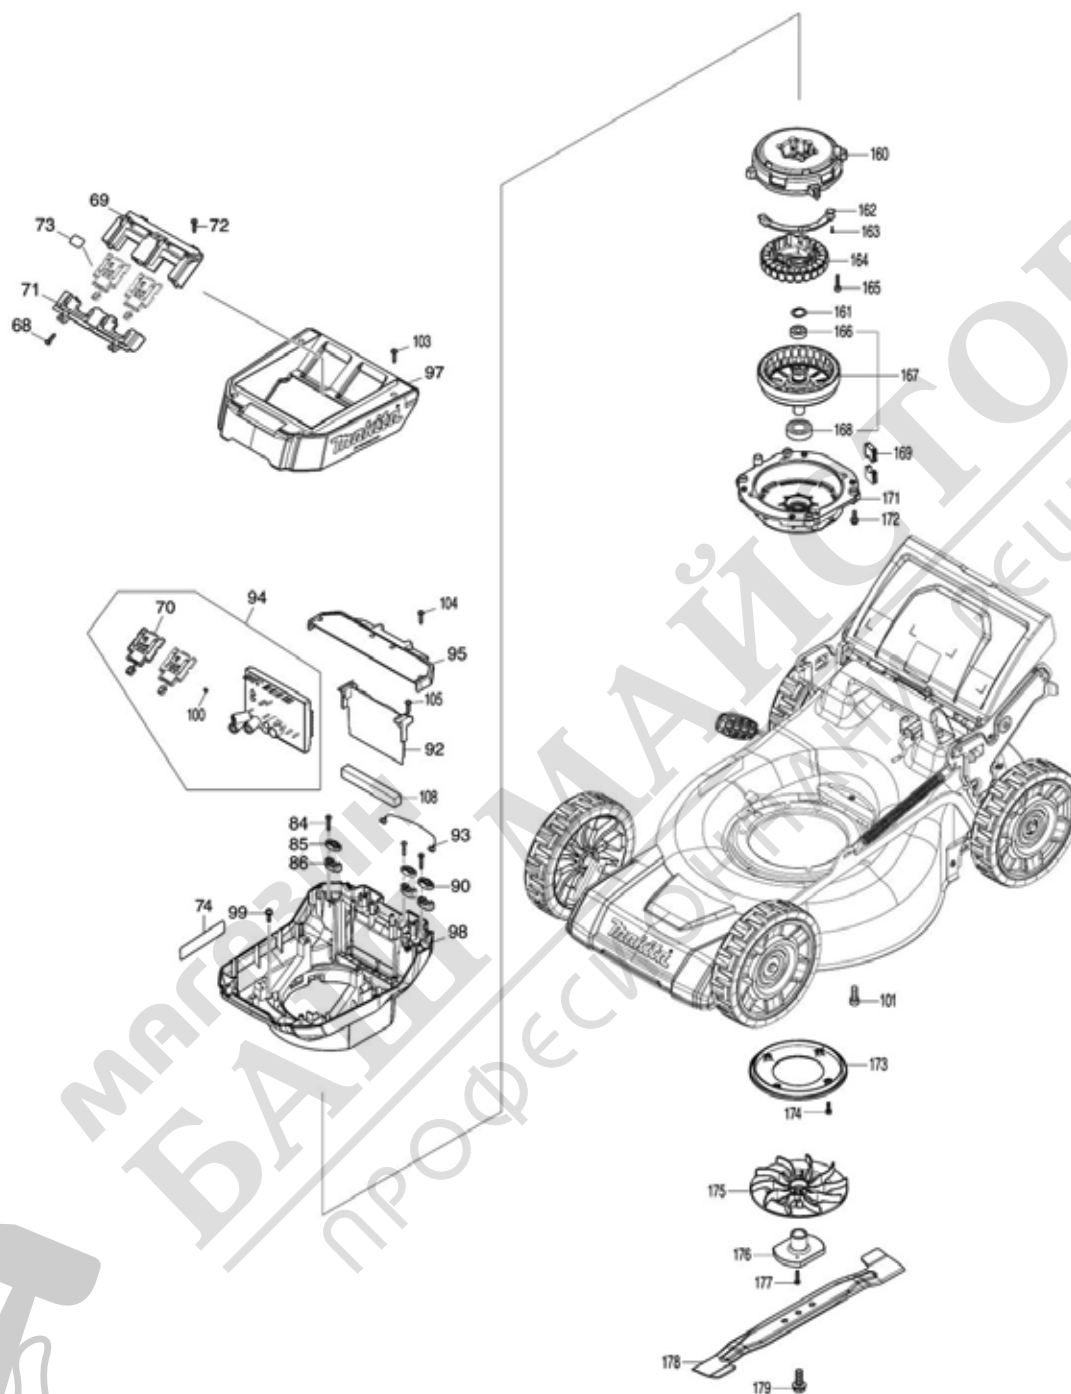

Model No.LM001G 480MM CORDLESS LAWN MOWER

Nr.	Part nr.	Name
001	327425-6	Aandrijfhendel DLM532/533
002	911138-5	Schroef 4X20 A
003	459858-8	Hendelhouder R DLM532/533
003C10	931102-0	Zeskantmoer M4 A
004	253814-8	Sluitring 8
005	265620-9	Met.schr. 4x18mm DUC355
006	265620-9	Met.schr. 4x18mm DUC355
007	253814-8	Sluitring 8
008	413B10-4	Loophendelhouder L DLM481
008C10	931102-0	Zeskantmoer M4 A
009	268225-4	Pen 5 Gf600
010	911138-5	Schroef 4X20 A
011	232566-4	Torsieveer 12 DLM532/533
012	327424-8	Schakelhendel DLM532/533
013	266424-2	Tapschroef 4X20 Tm3000C P
014	183X93-7	Schakelaarset LM-series
014C10	8044A1-9	Indicatielabel LM001/2
015	231227-3	Drukveer 15 DLM460
016	459856-2	Schakelhendelhouder R DLM533
016C10	931102-0	Zeskantmoer M4 A
017	459857-0	A/U schakelknop DLM532/533 P
018	911138-5	Schroef 4X20 A
019	632T11-3	Schakelaar LM001/2J
020	266424-2	Tapschroef 4X20 Tm3000C P
021	687123-7	Trek Ontlaster Mt812 P
022	141M31-9	Schakelcircuit LM001/002G
022C10	539258-9	Schakelplaat LM002G
023	183X93-7	Schakelaarset LM-series
023C10	8044A1-9	Indicatielabel LM001/2
024	413A98-8	Houder rijhendel DLM481/539
025	413A98-8	Houder rijhendel DLM481/539
026	266424-2	Tapschroef 4X20 Tm3000C P
027	183U35-3	Hendel box set DLM481/539
028	651083-9	Schakelaar C3Xa-1Pspm Dsp600
029	620J45-8	Circuit LM001/2/3/4
030	266424-2	Tapschroef 4X20 Tm3000C P
031	687123-7	Trek Ontlaster Mt812 P
032	413A95-4	Hendel box c DLM481/539
033	213A12-2	O-ring 18 DLM481/539
034	413B01-5	Snelheidshendel DLM481/539
035	459863-5	Schakelhendelhouder L DLM533
035C10	931102-0	Zeskantmoer M4 A
036	232575-3	Torsieveer 12 DLM532/533
037	911138-5	Schroef 4X20 A
038	183U35-3	Hendel box set DLM481/539
039	266424-2	Tapschroef 4X20 Tm3000C P