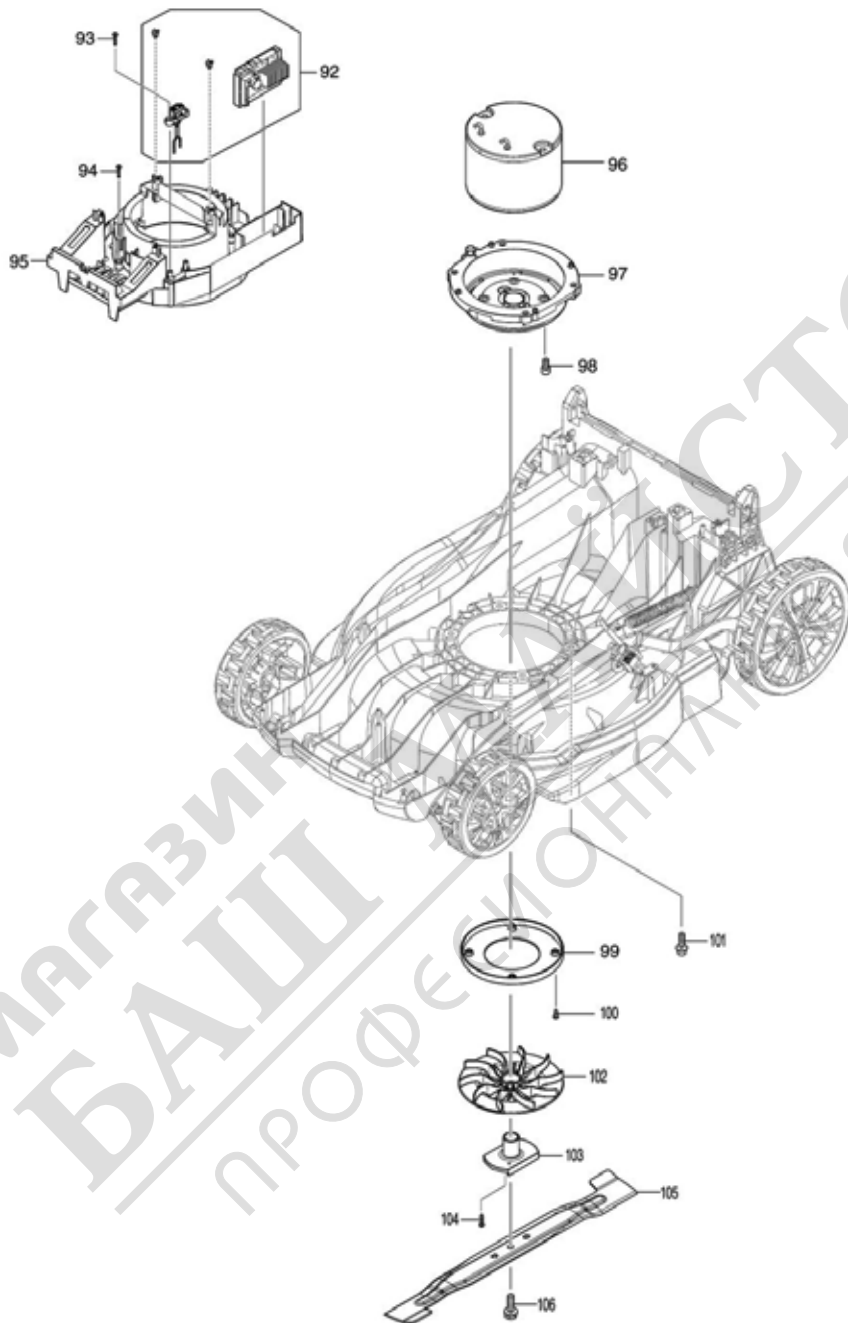

Model No.DLM539 530MM CORDLESS LAWN MOWER

МАГАЗИН
БАШ
ПРОФЕССИОНАЛЬНЫЕ РЕШЕНИЯ

РЕШЕНИЯ

МАГАЗИН
БАШ
ПРОФЕССИОНАЛЬНЫЕ РЕШЕНИЯ

Nr.	Part nr.	Name
001	327425-6	Aandrijfhendel DLM532/533
002	911138-5	Schroef 4X20 A
003	459858-8	Hendelhouder R DLM532/533
003C10	931102-0	Zeskantmoer M4 A
004	253814-8	Sluitring 8
005	265620-9	Met.schr. 4x18mm DUC355
006	265620-9	Met.schr. 4x18mm DUC355
007	253814-8	Sluitring 8
008	413B10-4	Loophendelhouder L DLM481
008C10	931102-0	Zeskantmoer M4 A
009	268225-4	Pen 5 Gf600
010	911138-5	Schroef 4X20 A
011	232566-4	Torsieveer 12 DLM532/533
012	327424-8	Schakelhendel DLM532/533
013	266424-2	Tapschroef 4X20 Tm3000C
014	183V30-9	Schakelhuis DLM481/539
014C10	8045G7-5	Label indicatie DLM480
015	231227-3	Drukveer 15 DLM460
016	413A99-6	Schakelh.steun R DML481/539
016C10	931102-0	Zeskantmoer M4 A
017	413B00-7	Vergrendel uit knop DML481/539
018	911138-5	Schroef 4X20 A
019	651083-9	Schakelaar C3Xa-1Pspm Dsp600
020	266424-2	Tapschroef 4X20 Tm3000C
021	687123-7	Trek Ontlaster Mt812 P
022	141H35-1	Schakel circuit cpl DML481/539
022C10	810D46-0	Label A/U AS1925
023	183V30-9	Schakelhuis DLM481/539
023C10	8045G7-5	Label indicatie DLM480
024	413A98-8	Houder rijhendel DLM481/539
025	413A98-8	Houder rijhendel DLM481/539
026	266424-2	Tapschroef 4X20 Tm3000C
027	183U35-3	Hendel box set DLM481/539
028	651083-9	Schakelaar C3Xa-1Pspm Dsp600
029	620415-1	Controlle Unit Dub362
030	266424-2	Tapschroef 4X20 Tm3000C
031	687123-7	Trek Ontlaster Mt812 P
032	413A95-4	Hendel box c DLM481/539
033	213A12-2	O-ring 18 DLM481/539
034	413B01-5	Snelheidshendel DLM481/539
035	459863-5	Schakelhendelhouder L DLM533
035C10	931102-0	Zeskantmoer M4 A
036	232575-3	Torsieveer 12 DLM532/533
037	911138-5	Schroef 4X20 A
038	183U35-3	Hendel box set DLM481/539
039	266424-2	Tapschroef 4X20 Tm3000C