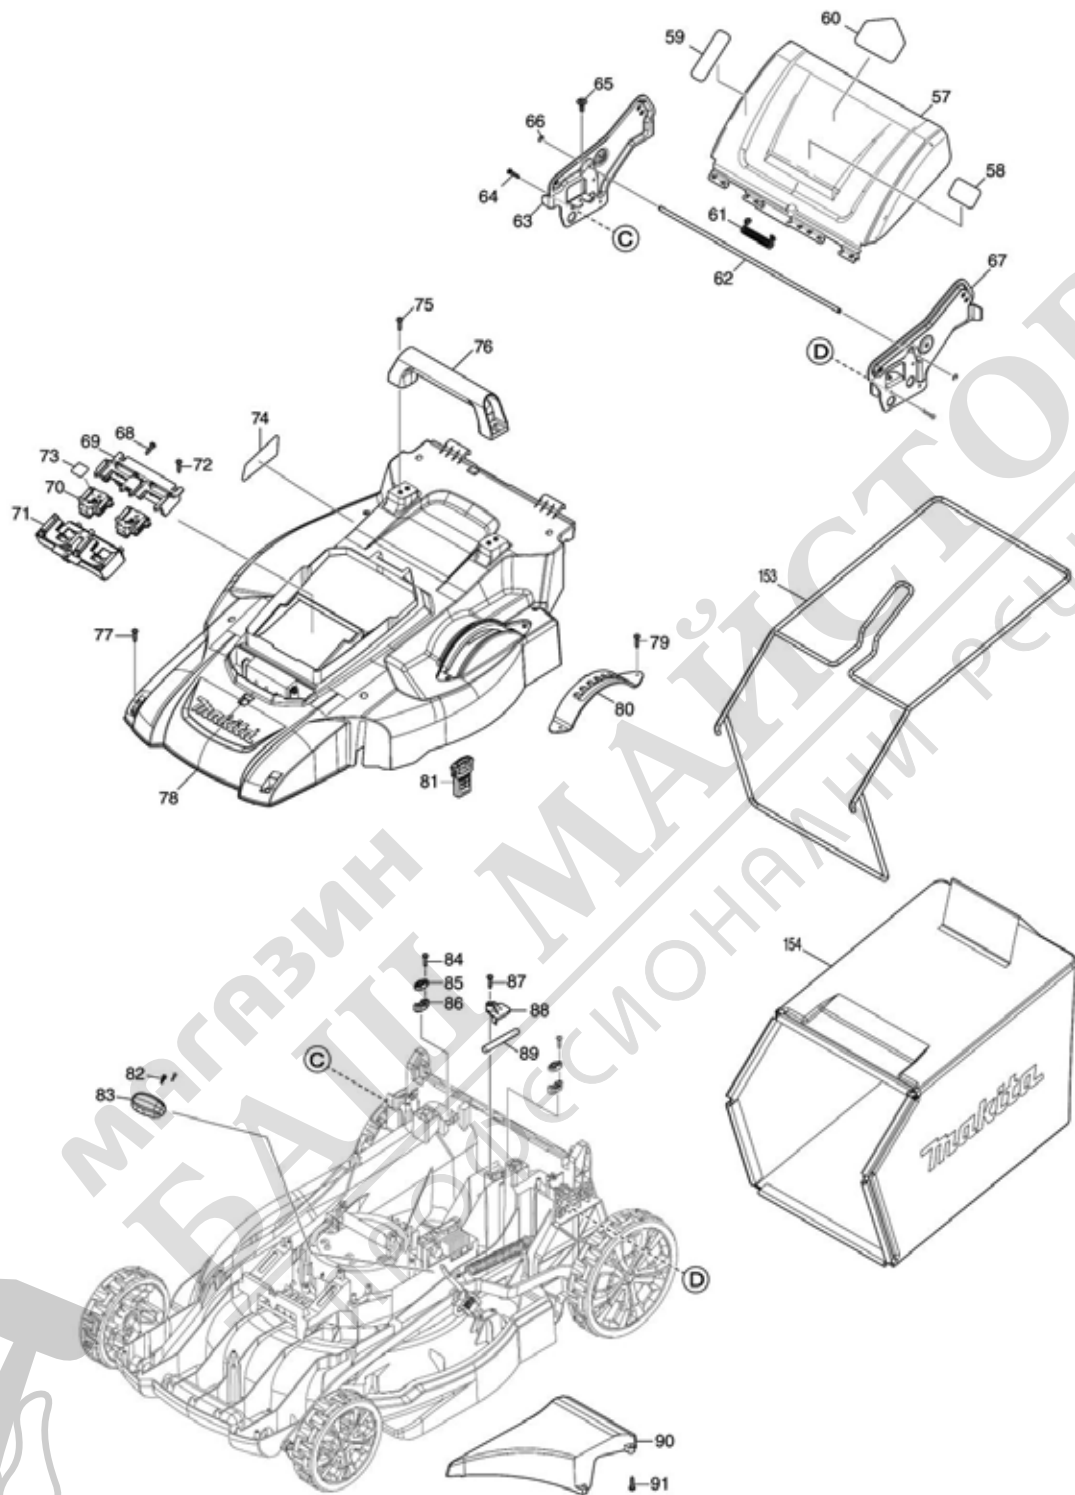

Model No.DLM539 530MM CORDLESS LAWN MOWER

Nr.	Part nr.	Name
001	327425-6	Aandrijfhendel DLM532/533
002	911138-5	Schroef 4X20 A
003	459858-8	Hendelhouder R DLM532/533
003C10	931102-0	Zeskantmoer M4 A
004	253814-8	Sluistring 8
005	265620-9	Met.schr. 4x18mm DUC355
006	265620-9	Met.schr. 4x18mm DUC355
007	253814-8	Sluistring 8
008	413B10-4	Loophendelhouder L DLM481
008C10	931102-0	Zeskantmoer M4 A
009	268225-4	Pen 5 Gf600
010	911138-5	Schroef 4X20 A
011	232566-4	Torsieveer 12 DLM532/533
012	327424-8	Schakelhendel DLM532/533
013	266424-2	Tapschroef 4X20 Tm3000C
014	183V30-9	Schakelhuis DLM481/539
014C10	8045G7-5	Label indicatie DLM480
015	231227-3	Drukveer 15 DLM460
016	413A99-6	Schakelh.steun R DML481/539
016C10	931102-0	Zeskantmoer M4 A
017	413B00-7	Vergrendel uit knop DML481/539
018	911138-5	Schroef 4X20 A
019	651083-9	Schakelaar C3Xa-1Pspm Dsp600
020	266424-2	Tapschroef 4X20 Tm3000C
021	687123-7	Trek Ontlaster Mt812 P
022	141H35-1	Schakel circuit cpl DML481/539
022C10	810D46-0	Label A/U AS1925
023	183V30-9	Schakelhuis DLM481/539
023C10	8045G7-5	Label indicatie DLM480
024	413A98-8	Houder rijhendel DLM481/539
025	413A98-8	Houder rijhendel DLM481/539
026	266424-2	Tapschroef 4X20 Tm3000C
027	183U35-3	Hendel box set DLM481/539
028	651083-9	Schakelaar C3Xa-1Pspm Dsp600
029	620415-1	Controlle Unit Dub362
030	266424-2	Tapschroef 4X20 Tm3000C
031	687123-7	Trek Ontlaster Mt812 P
032	413A95-4	Hendel box c DLM481/539
033	213A12-2	O-ring 18 DLM481/539
034	413B01-5	Snelheidshendel DLM481/539
035	459863-5	Schakelhendelhouder L DLM533
035C10	931102-0	Zeskantmoer M4 A
036	232575-3	Torsieveer 12 DLM532/533
037	911138-5	Schroef 4X20 A
038	183U35-3	Hendel box set DLM481/539
039	266424-2	Tapschroef 4X20 Tm3000C