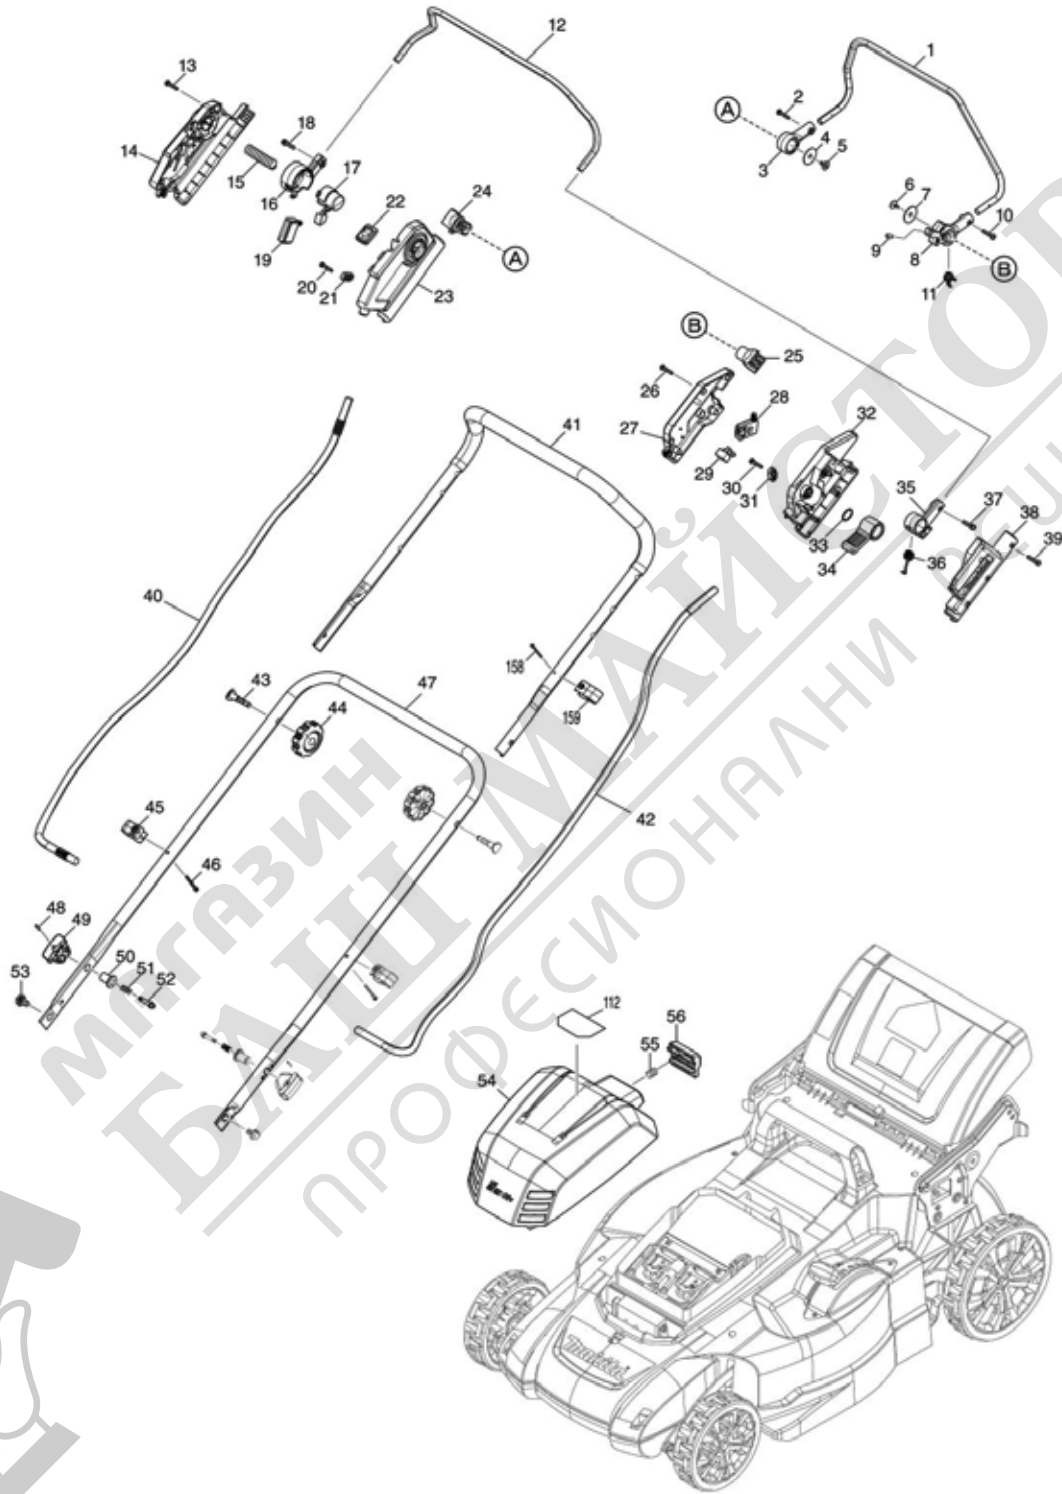

Model No.DLM539 530MM CORDLESS LAWN MOWER

Nr.	Part nr.	Name
001	327425-6	Aandrijfhendel DLM532/533
002	911138-5	Schroef 4X20 A
003	459858-8	Hendelhouder R DLM532/533
003C10	931102-0	Zeskantmoer M4 A
004	253814-8	Sluitring 8
005	265620-9	Met.schr. 4x18mm DUC355
006	265620-9	Met.schr. 4x18mm DUC355
007	253814-8	Sluitring 8
008	413B10-4	Loophendelhouder L DLM481
008C10	931102-0	Zeskantmoer M4 A
009	268225-4	Pen 5 Gf600
010	911138-5	Schroef 4X20 A
011	232566-4	Torsieveer 12 DLM532/533
012	327424-8	Schakelhendel DLM532/533
013	266424-2	Tapschroef 4X20 Tm3000C
014	183V30-9	Schakelhuis DLM481/539
014C10	8045G7-5	Label indicatie DLM480
015	231227-3	Drukveer 15 DLM460
016	413A99-6	Schakelh.steun R DML481/539
016C10	931102-0	Zeskantmoer M4 A
017	413B00-7	Vergrendel uit knop DML481/539
018	911138-5	Schroef 4X20 A
019	651083-9	Schakelaar C3Xa-1Pspm Dsp600
020	266424-2	Tapschroef 4X20 Tm3000C
021	687123-7	Trek Ontlaster Mt812 P
022	141H35-1	Schakel circuit cpl DML481/539
022C10	810D46-0	Label A/U AS1925
023	183V30-9	Schakelhuis DLM481/539
023C10	8045G7-5	Label indicatie DLM480
024	413A98-8	Houder rijhendel DLM481/539
025	413A98-8	Houder rijhendel DLM481/539
026	266424-2	Tapschroef 4X20 Tm3000C
027	183U35-3	Hendel box set DLM481/539
028	651083-9	Schakelaar C3Xa-1Pspm Dsp600
029	620415-1	Controlle Unit Dub362
030	266424-2	Tapschroef 4X20 Tm3000C
031	687123-7	Trek Ontlaster Mt812 P
032	413A95-4	Hendel box c DLM481/539
033	213A12-2	O-ring 18 DLM481/539
034	413B01-5	Snelheidshendel DLM481/539
035	459863-5	Schakelhendelhouder L DLM533
035C10	931102-0	Zeskantmoer M4 A
036	232575-3	Torsieveer 12 DLM532/533
037	911138-5	Schroef 4X20 A
038	183U35-3	Hendel box set DLM481/539
039	266424-2	Tapschroef 4X20 Tm3000C