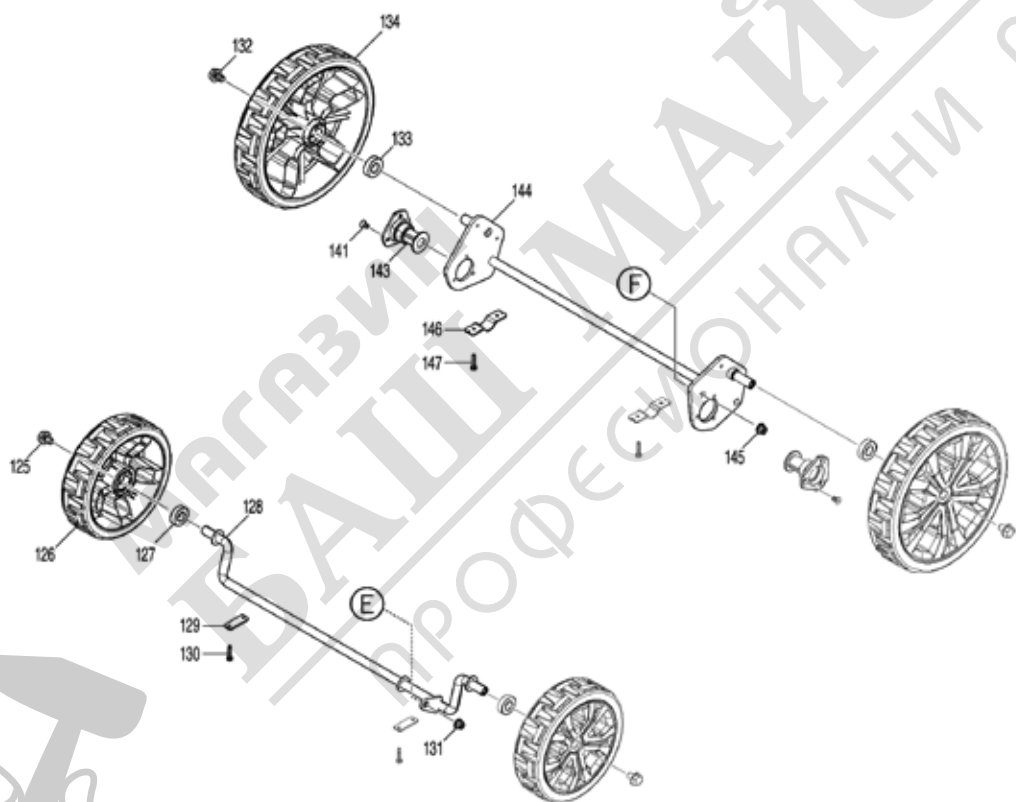

Model No.DLM480 480MM CORDLESS LAWN MOWER

Item	Parts No.	Description	I/C	QTY	New/Old	Opt. 1	Opt. 2	NOTE
012	327424-8	SWITCH LEVER		1				
013	266424-2	TAPPING SCREW 4X20		7				
014	183V31-7	SWITCH BOX SET		1				
C10	8045G7-5	INDICATION LABEL		1				
D10		INC. 23						
015	231227-3	COMPRESSION SPRING 15		1				
016	413A99-6	SWITCH LEVER SUPPORT R		1				
C10	931102-0	HEX. NUT M4		1				
017	413B00-7	LOCK OFF BUTTON		1				
018	911138-5	P.H.SCREW M4X20 WITH WR		1				
019	651083-9	SWITCH C3XA-1PSPM		1				
020	266424-2	TAPPING SCREW 4X20		2				
021	687123-7	STRAIN RELIEF		1				
022	141H35-1	SWITCH CIRCUIT COMPLETE		1				
C10	810D46-0	SWITCH LABEL		1				
023	183V31-7	SWITCH BOX SET		1				
C10	8045G7-5	INDICATION LABEL		1				
D10		INC. 14						
027	183U21-4	LEVER BOX SET		1				
D10		INC. 38						
035	459863-5	SWITCH LEVER SUPPORT L		1				
C10	931102-0	HEX. NUT M4		1				
036	232575-3	TORSION SPRING 12		1				
037	911138-5	P.H.SCREW M4X20 WITH WR		1				
038	183U21-4	LEVER BOX SET		1				
D10		INC. 27						
039	266424-2	TAPPING SCREW 4X20		4				
040	699198-4	POWER SUPPLY CORD UNIT		1				
041	327871-3	HANDLE UPPER		1				
043	265C08-1	FLAT HEAD BOLT M8X50		2				
044	265C06-5	THUMB NUT M8		2				
045	413944-9	CLAMP		1				
C10	931102-0	HEX. NUT M4		1				
046	911163-6	PAN HEAD SCREW M4X35		1				
047	122A73-0	HANDLE LOWER ASSEMBLY		1				
D10		INC. 48-52						
048	258004-8	SPRING PIN 2.5-16		2				
049	413943-1	KNOB		2				
050	327877-1	LOCK HOLDER		2				
051	234121-8	COMPRESSION SPRING 8		2				
052	327876-3	LOCK PIN		2				
053	265C07-3	HEX. BOLT M8		2				