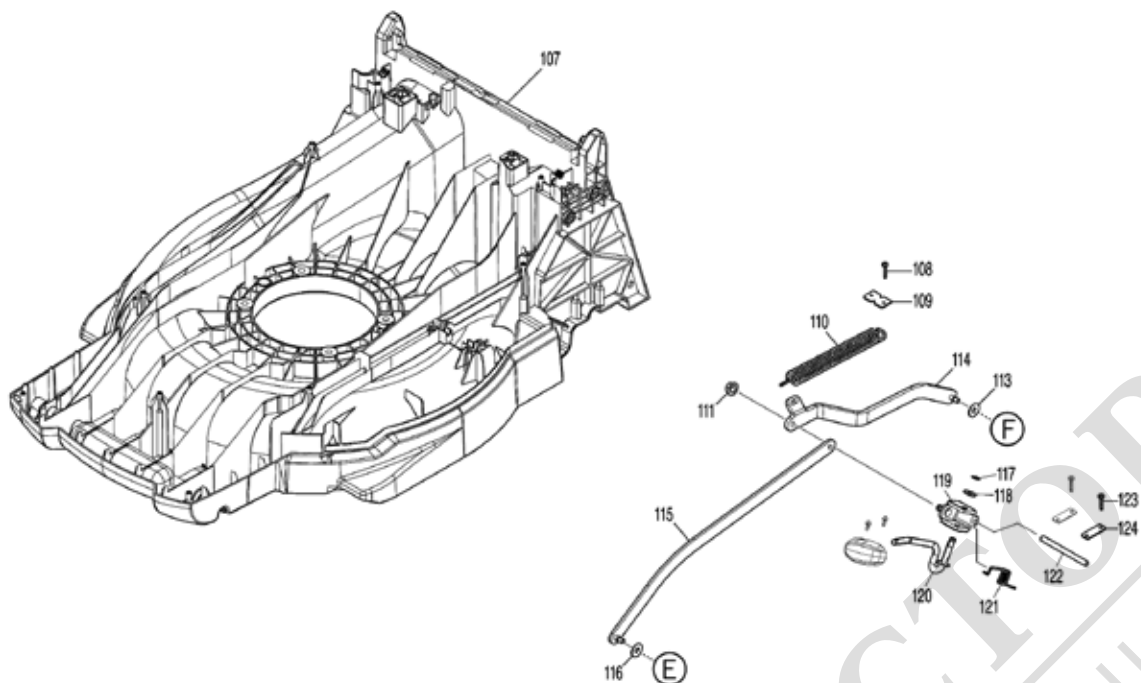

Model No.DLM480 480MM CORDLESS LAWN MOWER

Item	Parts No.	Description	I/C	QTY	New/Old	Opt. 1	Opt. 2	NOTE
012	327424-8	SWITCH LEVER		1				
013	266424-2	TAPPING SCREW 4X20		7				
014	183V31-7	SWITCH BOX SET		1				
C10	8045G7-5	INDICATION LABEL		1				
D10		INC. 23						
015	231227-3	COMPRESSION SPRING 15		1				
016	413A99-6	SWITCH LEVER SUPPORT R		1				
C10	931102-0	HEX. NUT M4		1				
017	413B00-7	LOCK OFF BUTTON		1				
018	911138-5	P.H.SCREW M4X20 WITH WR		1				
019	651083-9	SWITCH C3XA-1PSPM		1				
020	266424-2	TAPPING SCREW 4X20		2				
021	687123-7	STRAIN RELIEF		1				
022	141H35-1	SWITCH CIRCUIT COMPLETE		1				
C10	810D46-0	SWITCH LABEL		1				
023	183V31-7	SWITCH BOX SET		1				
C10	8045G7-5	INDICATION LABEL		1				
D10		INC. 14						
027	183U21-4	LEVER BOX SET		1				
D10		INC. 38						
035	459863-5	SWITCH LEVER SUPPORT L		1				
C10	931102-0	HEX. NUT M4		1				
036	232575-3	TORSION SPRING 12		1				
037	911138-5	P.H.SCREW M4X20 WITH WR		1				
038	183U21-4	LEVER BOX SET		1				
D10		INC. 27						
039	266424-2	TAPPING SCREW 4X20		4				
040	699198-4	POWER SUPPLY CORD UNIT		1				
041	327871-3	HANDLE UPPER		1				
043	265C08-1	FLAT HEAD BOLT M8X50		2				
044	265C06-5	THUMB NUT M8		2				
045	413944-9	CLAMP		1				
C10	931102-0	HEX. NUT M4		1				
046	911163-6	PAN HEAD SCREW M4X35		1				
047	122A73-0	HANDLE LOWER ASSEMBLY		1				
D10		INC. 48-52						
048	258004-8	SPRING PIN 2.5-16		2				
049	413943-1	KNOB		2				
050	327877-1	LOCK HOLDER		2				
051	234121-8	COMPRESSION SPRING 8		2				
052	327876-3	LOCK PIN		2				
053	265C07-3	HEX. BOLT M8		2				