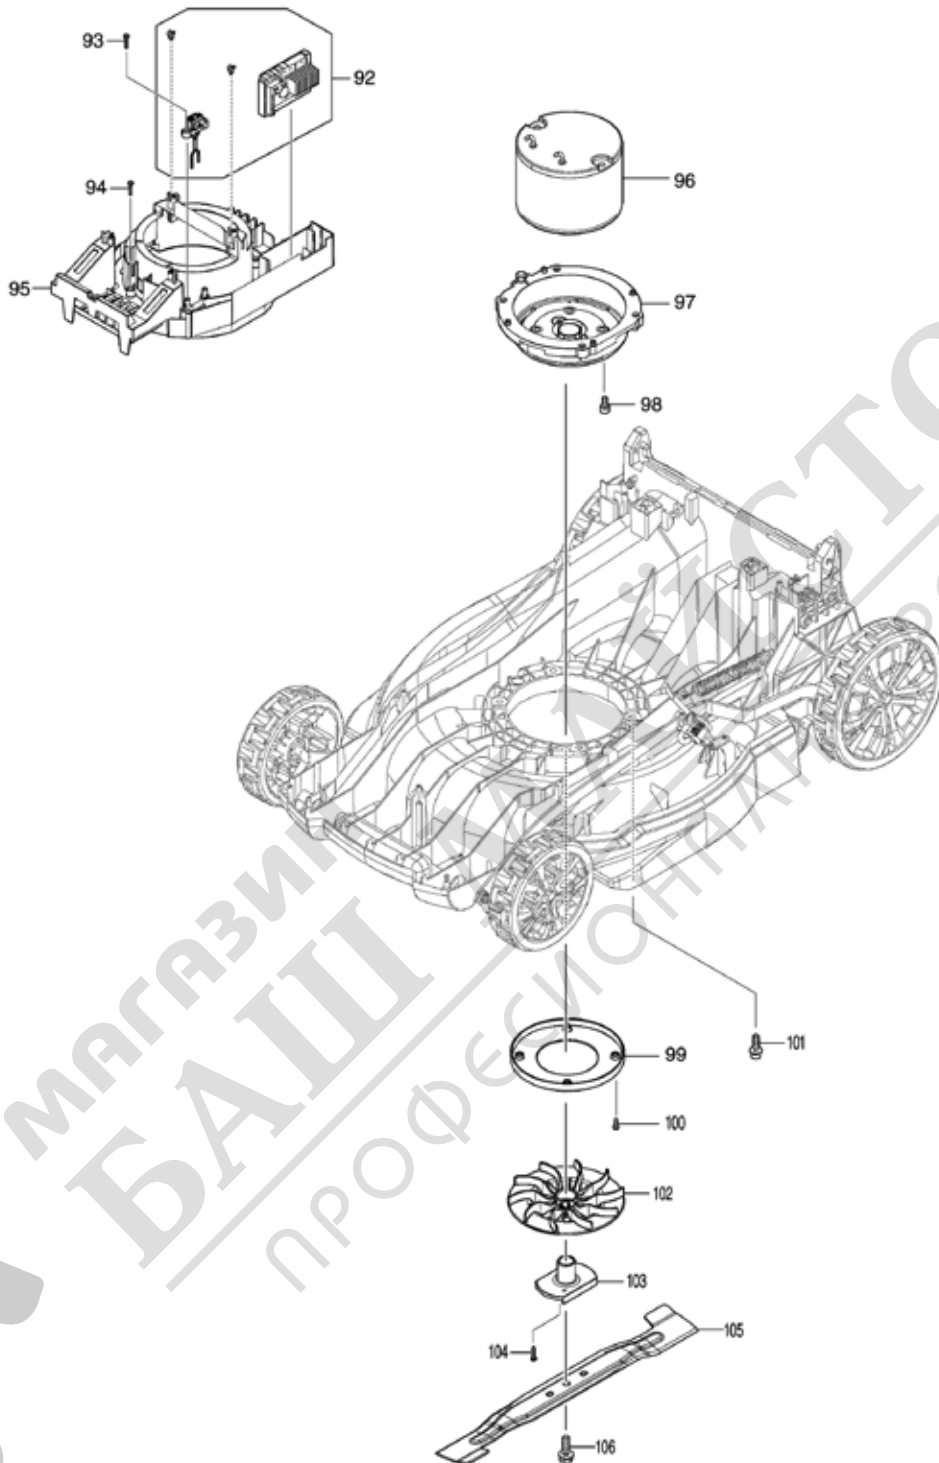

Model No.DLM480 480MM CORDLESS LAWN MOWER

МАГАЗИН
БАШ
ПРОФЕССИОНАЛЬНЫЕ РЕШЕНИЯ

СТОРА®