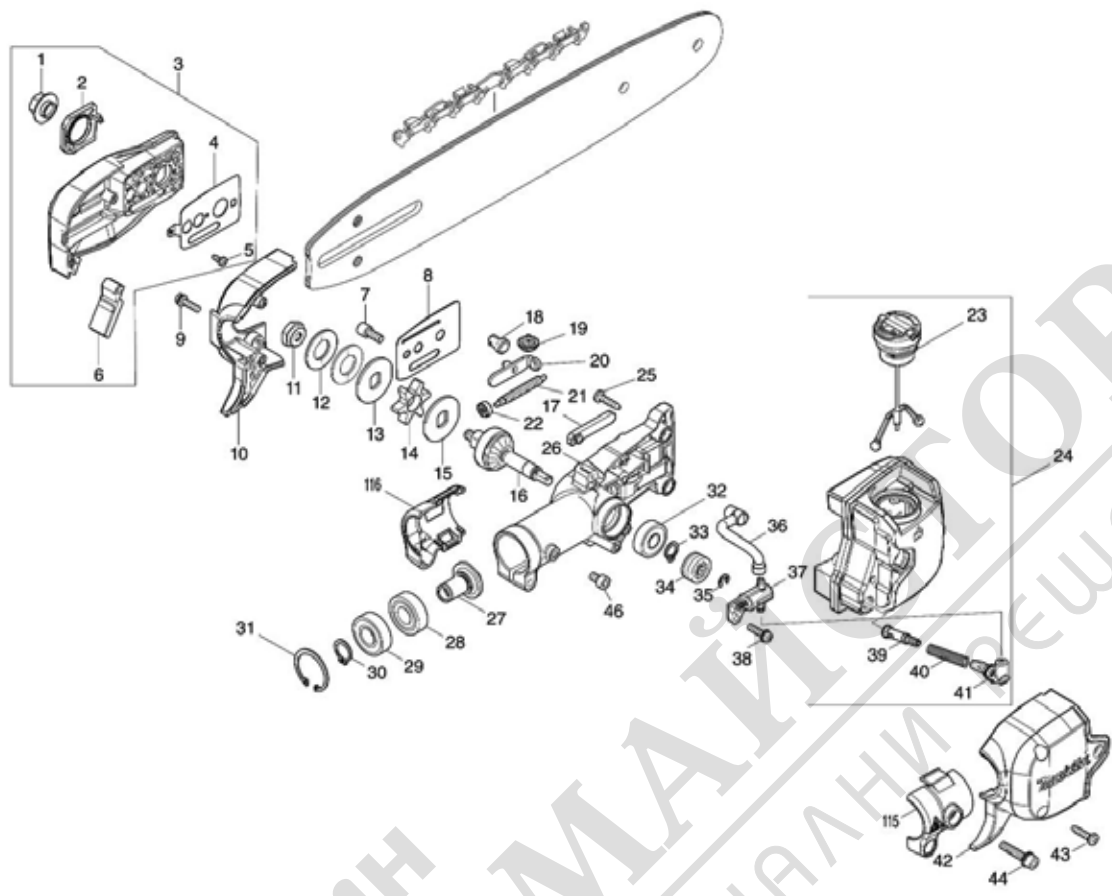

Model No.UA004G 300MM CORDLESS POLE SAW

МАГАЗИН МАШИНАМ  
БАШ МАКИТА  
ПРОФЕСИОНАЛНИ РЕШЕНИЯ

Nr.	Part nr.	Name
001	162494-8	Moer m/flens DUC306
002	412638-3	Moerkap DUA300
003	136373-6	Afdekkap tbv zwaard DUA300/301
004	347707-0	Geleidepl L DUA300
005	265954-0	Tapschroef Pt3X8
006	422599-9	Bladgeleider
007	266905-6	Inbusbout M5X12mm DUC254C
008	347708-8	Geleideplaat DUA300
009	911128-8	Schroef 4X16 P
010	183P83-2	Tandwielhuis DUA300
011	252291-1	Moer M6 DUA300
012	232626-2	Veerring 14 DUA300
013	347705-4	Borgring DUA300
014	226992-7	Kettingwiel 6 DUA300
015	347705-4	Borgring DUA300
016	140V32-8	As EY403MP
017	422602-6	Doorvoer DUA300
018	227620-7	Aandrijftandwiel AS1925
019	227634-6	Tandwiel 14 PS254C
020	347706-2	Spanplaat DUA300
021	327606-2	Stelschroef DUA300
022	227496-2	Tandwiel 14 Uc30/35/4020A
023	126832-8	Oliedop DUC353Z
023C10	213894-6	O-ring 25 DUA300
024	136372-8	Olietank DUA300
025	266326-2	Tap Schroef 4X18mm P
026	136301-1	Tandwielhuis DUA300
026C10	213437-4	O-Ring 28
027	226995-1	Tandwiel 18 UA003G
028	211131-2	Kogellager 6001Dw
029	211148-5	Kogellager 6001Zz Gd0800C A
030	961052-5	Borgring S-12
031	962106-1	Borgring R-28 A
032	211491-2	Kogellager 609Ddw P
033	961005-4	Borgring S-9
034	226884-0	Wormtandwiel DUC353Z
035	961011-9	Stopring E-4
036	422600-0	Olieleiding DUA300
037	140U04-7	Oliepomp DUA300 P
037-1	141N25-0	Oliepomp DUA300 A
038	911128-8	Schroef 4X16 P
039	452666-6	Zuigkop DUC355/EA3201S A
040	231975-4	Drukveer Dcs230T
041	422601-8	Olieleiding 3x14 DUA300
042	183P83-2	Tandwielhuis DUA300
043	266326-2	Tap Schroef 4X18mm P