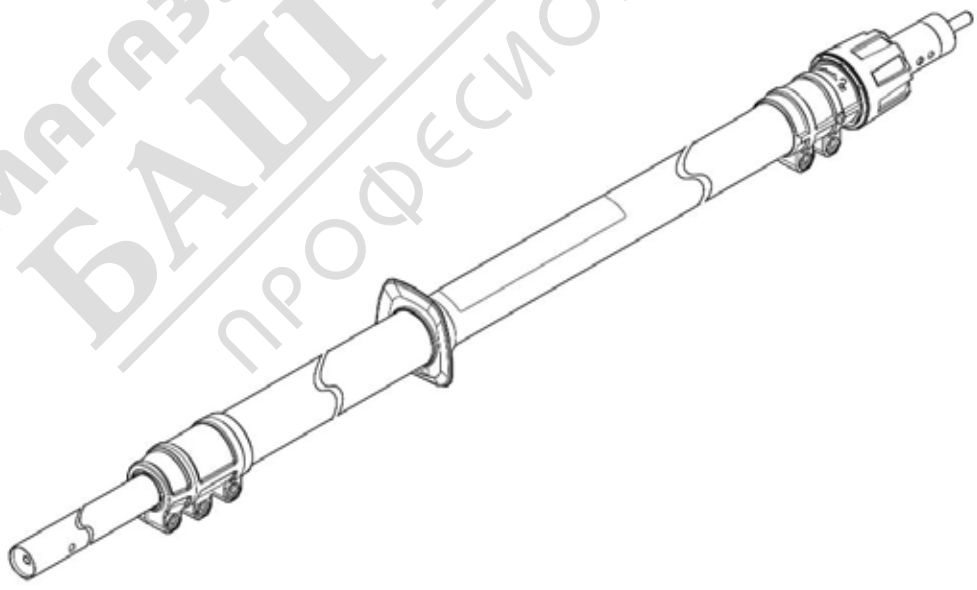

Model No.UA004G 300MM CORDLESS POLE SAW

МАГАЗИН МАШИНАМ  
БАШ МАКИТА  
ПРОФЕСИОНАЛНИ РЕШЕНИЯ

Nr.	Part nr.	Name
001	162494-8	Moer m/flens DUC306
002	412638-3	Moerkap DUA300
003	136373-6	Afdekkap tbv zwaard DUA300/301
004	347707-0	Geleidepl L DUA300
005	265954-0	Tapschroef Pt3X8
006	422599-9	Bladgeleider
007	266905-6	Inbusbout M5X12mm DUC254C
008	347708-8	Geleideplaat DUA300
009	911128-8	Schroef 4X16 P
010	183P83-2	Tandwielhuis DUA300
011	252291-1	Moer M6 DUA300
012	232626-2	Veerring 14 DUA300
013	347705-4	Borgring DUA300
014	226992-7	Kettingwiel 6 DUA300
015	347705-4	Borgring DUA300
016	140V32-8	As EY403MP
017	422602-6	Doorvoer DUA300
018	227620-7	Aandrijftandwiel AS1925
019	227634-6	Tandwiel 14 PS254C
020	347706-2	Spanplaat DUA300
021	327606-2	Stelschroef DUA300
022	227496-2	Tandwiel 14 Uc30/35/4020A
023	126832-8	Oliedop DUC353Z
023C10	213894-6	O-ring 25 DUA300
024	136372-8	Olietank DUA300
025	266326-2	Tap Schroef 4X18mm P
026	136301-1	Tandwielhuis DUA300
026C10	213437-4	O-Ring 28
027	226995-1	Tandwiel 18 UA003G
028	211131-2	Kogellager 6001Dw
029	211148-5	Kogellager 6001Zz Gd0800C A
030	961052-5	Borgring S-12
031	962106-1	Borgring R-28 A
032	211491-2	Kogellager 609Ddw P
033	961005-4	Borgring S-9
034	226884-0	Wormtandwiel DUC353Z
035	961011-9	Stopring E-4
036	422600-0	Olieleiding DUA300
037	140U04-7	Oliepomp DUA300 P
037-1	141N25-0	Oliepomp DUA300 A
038	911128-8	Schroef 4X16 P
039	452666-6	Zuigkop DUC355/EA3201S A
040	231975-4	Drukveer Dcs230T
041	422601-8	Olieleiding 3x14 DUA300
042	183P83-2	Tandwielhuis DUA300
043	266326-2	Tap Schroef 4X18mm P