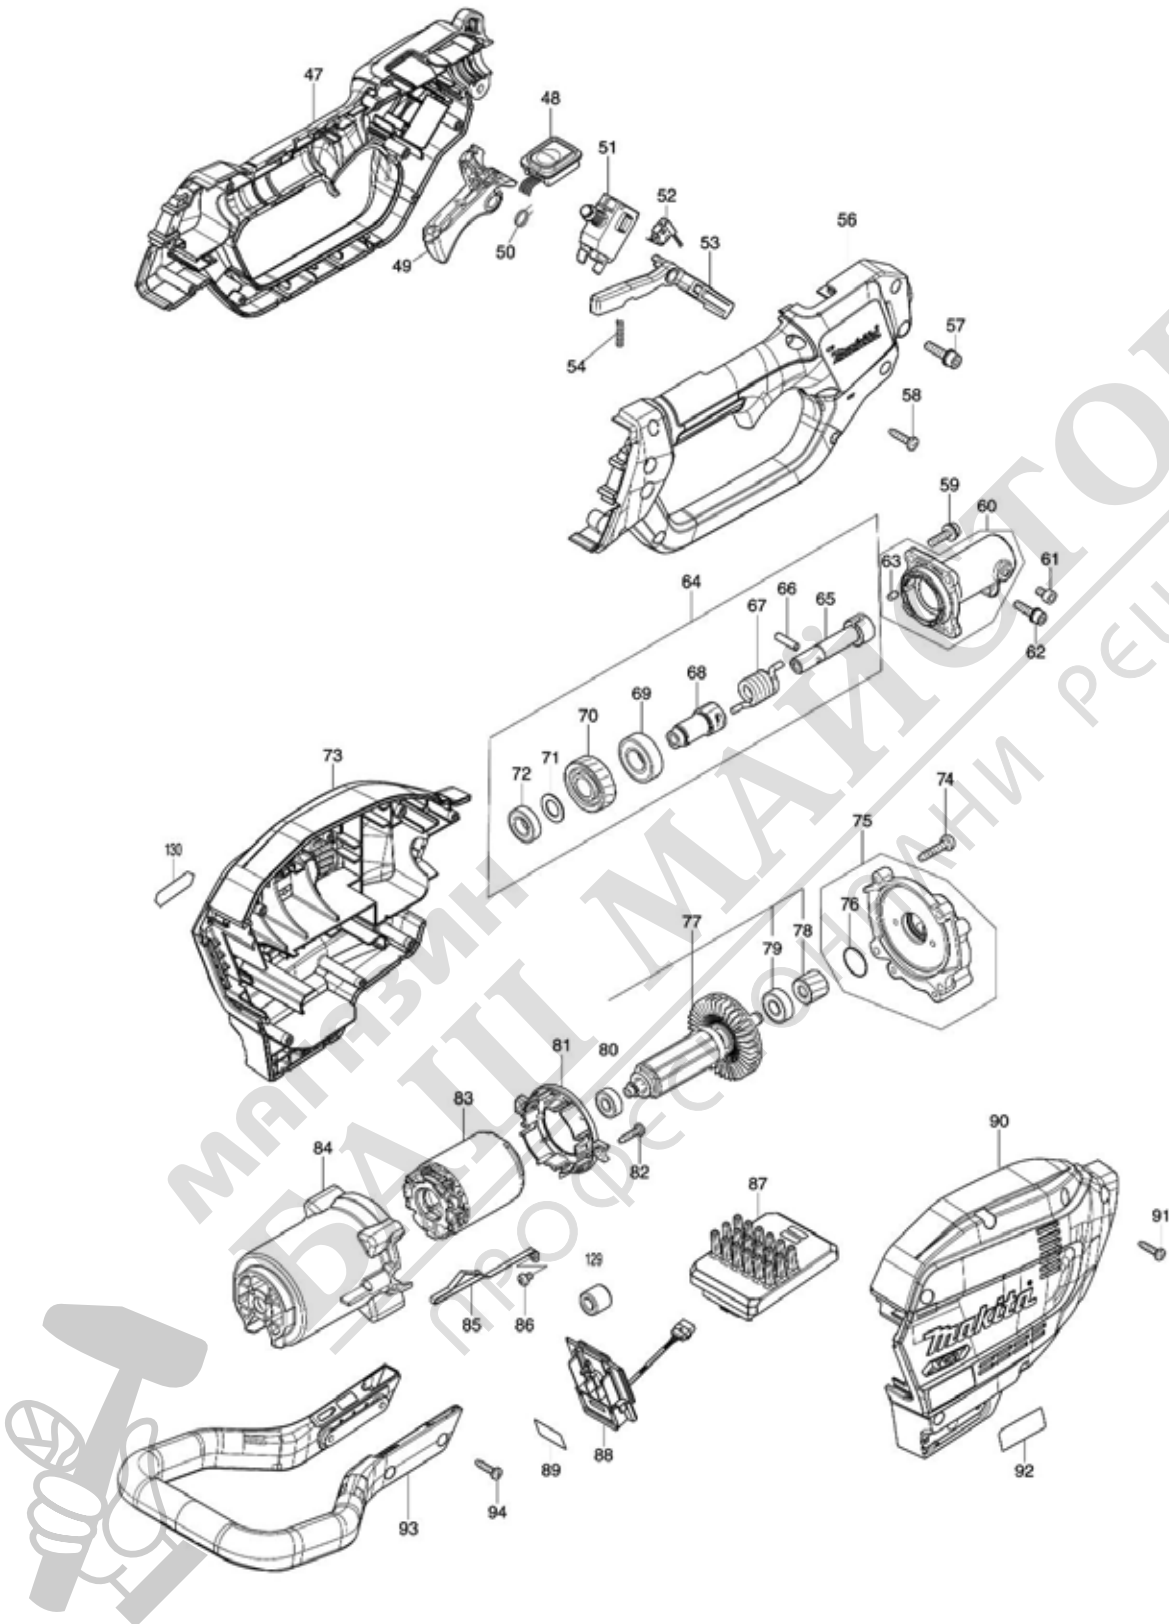

Model No.UA003G 300MM CORDLESS POLE SAW

Nr.	Part nr.	Name
001	162494-8	Moer m/flens DUC306
002	412638-3	Moerkap DUA300
003	136373-6	Afdekkap tbv zwaard DUA300/301
004	347707-0	Geleidepl L DUA300
005	265954-0	Tapschroef Pt3X8
006	422599-9	Bladgeleider
007	266905-6	Inbusbout M5X12mm DUC254C
008	347708-8	Geleideplaat DUA300
009	911128-8	Schroef 4X16 P
010	183P83-2	Tandwielhuis DUA300
011	252291-1	Moer M6 DUA300
012	232626-2	Veerring 14 DUA300
013	347705-4	Borgring DUA300
014	226992-7	Kettingwiel 6 DUA300
015	347705-4	Borgring DUA300
016	140V32-8	As EY403MP
017	422602-6	Doorvoer DUA300
018	227620-7	Aandrijftandwiel AS1925
019	227634-6	Tandwiel 14 PS254C
020	347706-2	Spanplaat DUA300
021	327606-2	Stelschroef DUA300
022	227496-2	Tandwiel 14 Uc30/35/4020A
023	126832-8	Oliedop DUC353Z
023C10	213894-6	O-ring 25 DUA300
024	136372-8	Olietank DUA300
025	266326-2	Tap Schroef 4X18mm P
026	136301-1	Tandwielhuis DUA300
026C10	213437-4	O-Ring 28
027	226995-1	Tandwiel 18 UA003G
028	211131-2	Kogellager 6001Dw
029	211148-5	Kogellager 6001Zz Gd0800C A
030	961052-5	Borgring S-12
031	962106-1	Borgring R-28 A
032	211491-2	Kogellager 609Ddw P
033	961005-4	Borgring S-9
034	226884-0	Wormtandwiel DUC353Z
035	961011-9	Stopring E-4
036	422600-0	Olieleiding DUA300
037	140U04-7	Oliepomp DUA300 P
037-1	141N25-0	Oliepomp DUA300 A
038	911128-8	Schroef 4X16 P
039	452666-6	Zuigkop DUC355/EA3201S A
040	231975-4	Drukveer Dcs230T
041	422601-8	Olieleiding 3x14 DUA300
042	183P83-2	Tandwielhuis DUA300
043	266326-2	Tap Schroef 4X18mm P