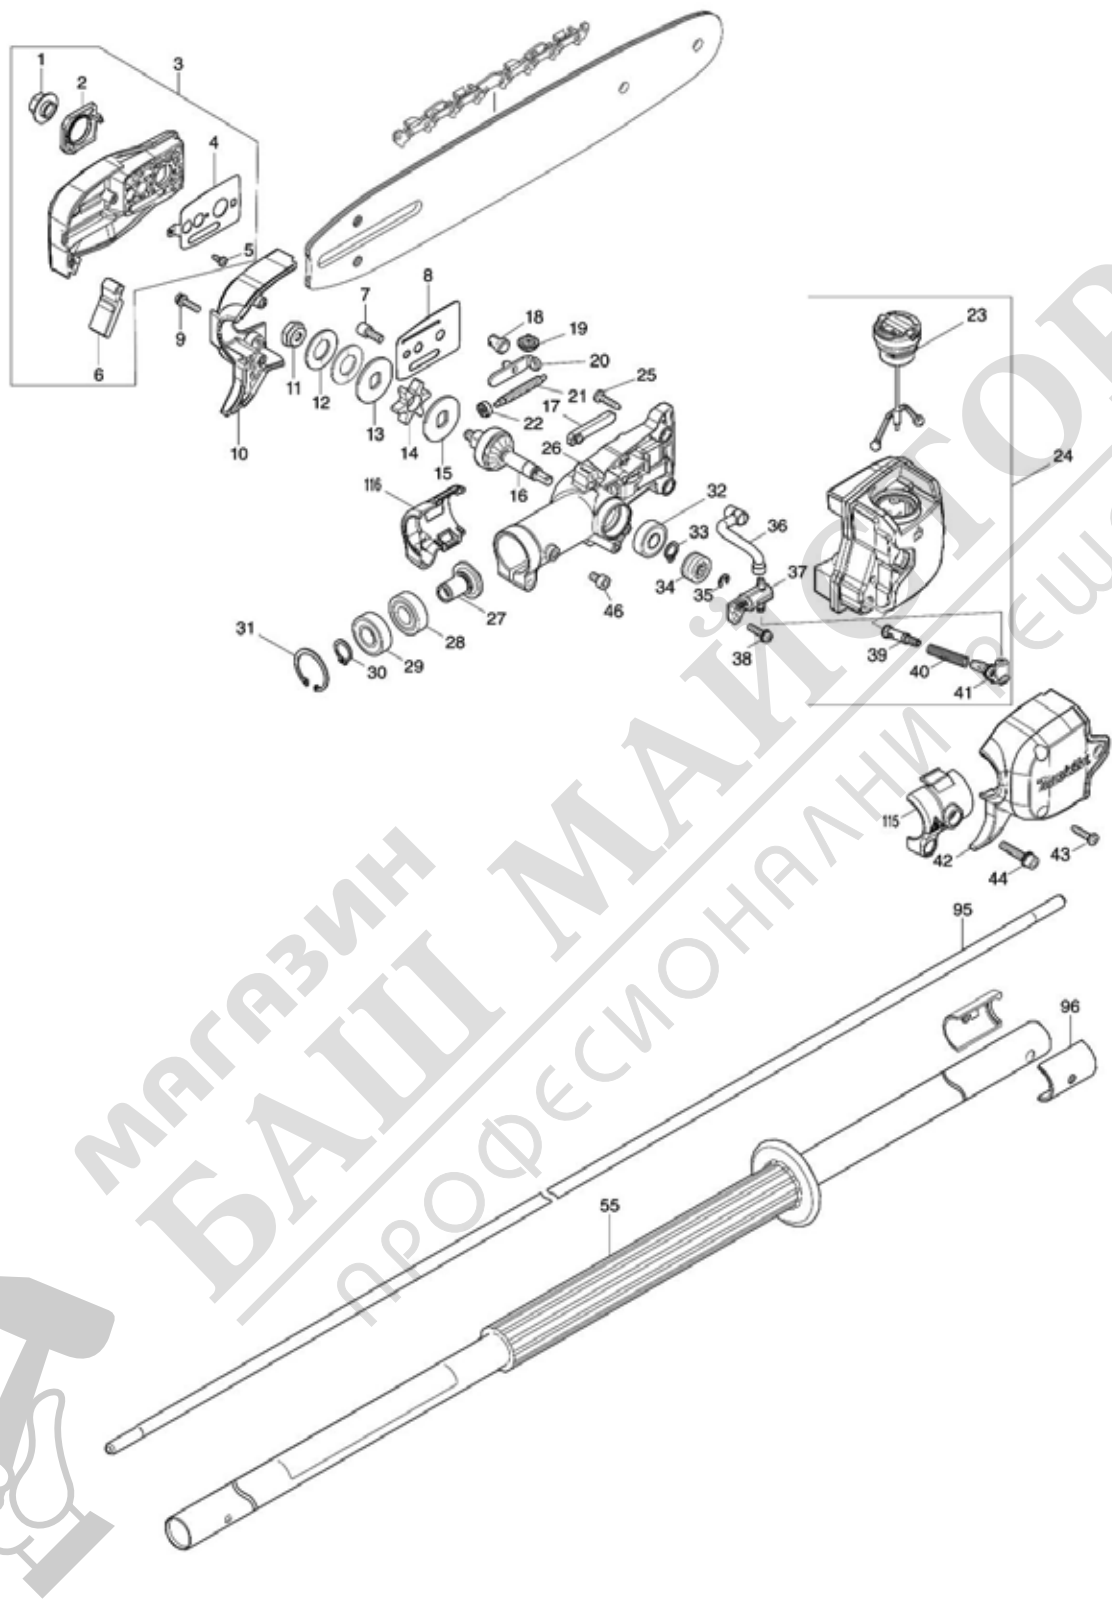

Model No.UA003G 300MM CORDLESS POLE SAW

Nr.	Part nr.	Name
001	162494-8	Moer m/flens DUC306
002	412638-3	Moerkap DUA300
003	136373-6	Afdekkap tbv zwaard DUA300/301
004	347707-0	Geleidepl L DUA300
005	265954-0	Tapschroef Pt3X8
006	422599-9	Bladgeleider
007	266905-6	Inbusbout M5X12mm DUC254C
008	347708-8	Geleideplaat DUA300
009	911128-8	Schroef 4X16 P
010	183P83-2	Tandwielhuis DUA300
011	252291-1	Moer M6 DUA300
012	232626-2	Veerring 14 DUA300
013	347705-4	Borgring DUA300
014	226992-7	Kettingwiel 6 DUA300
015	347705-4	Borgring DUA300
016	140V32-8	As EY403MP
017	422602-6	Doorvoer DUA300
018	227620-7	Aandrijftandwiel AS1925
019	227634-6	Tandwiel 14 PS254C
020	347706-2	Spanplaat DUA300
021	327606-2	Stelschroef DUA300
022	227496-2	Tandwiel 14 Uc30/35/4020A
023	126832-8	Oliedop DUC353Z
023C10	213894-6	O-ring 25 DUA300
024	136372-8	Olietank DUA300
025	266326-2	Tap Schroef 4X18mm P
026	136301-1	Tandwielhuis DUA300
026C10	213437-4	O-Ring 28
027	226995-1	Tandwiel 18 UA003G
028	211131-2	Kogellager 6001Dw
029	211148-5	Kogellager 6001Zz Gd0800C A
030	961052-5	Borgring S-12
031	962106-1	Borgring R-28 A
032	211491-2	Kogellager 609Ddw P
033	961005-4	Borgring S-9
034	226884-0	Wormtandwiel DUC353Z
035	961011-9	Stopring E-4
036	422600-0	Olieleiding DUA300
037	140U04-7	Oliepomp DUA300 P
037-1	141N25-0	Oliepomp DUA300 A
038	911128-8	Schroef 4X16 P
039	452666-6	Zuigkop DUC355/EA3201S A
040	231975-4	Drukveer Dcs230T
041	422601-8	Olieleiding 3x14 DUA300
042	183P83-2	Tandwielhuis DUA300
043	266326-2	Tap Schroef 4X18mm P