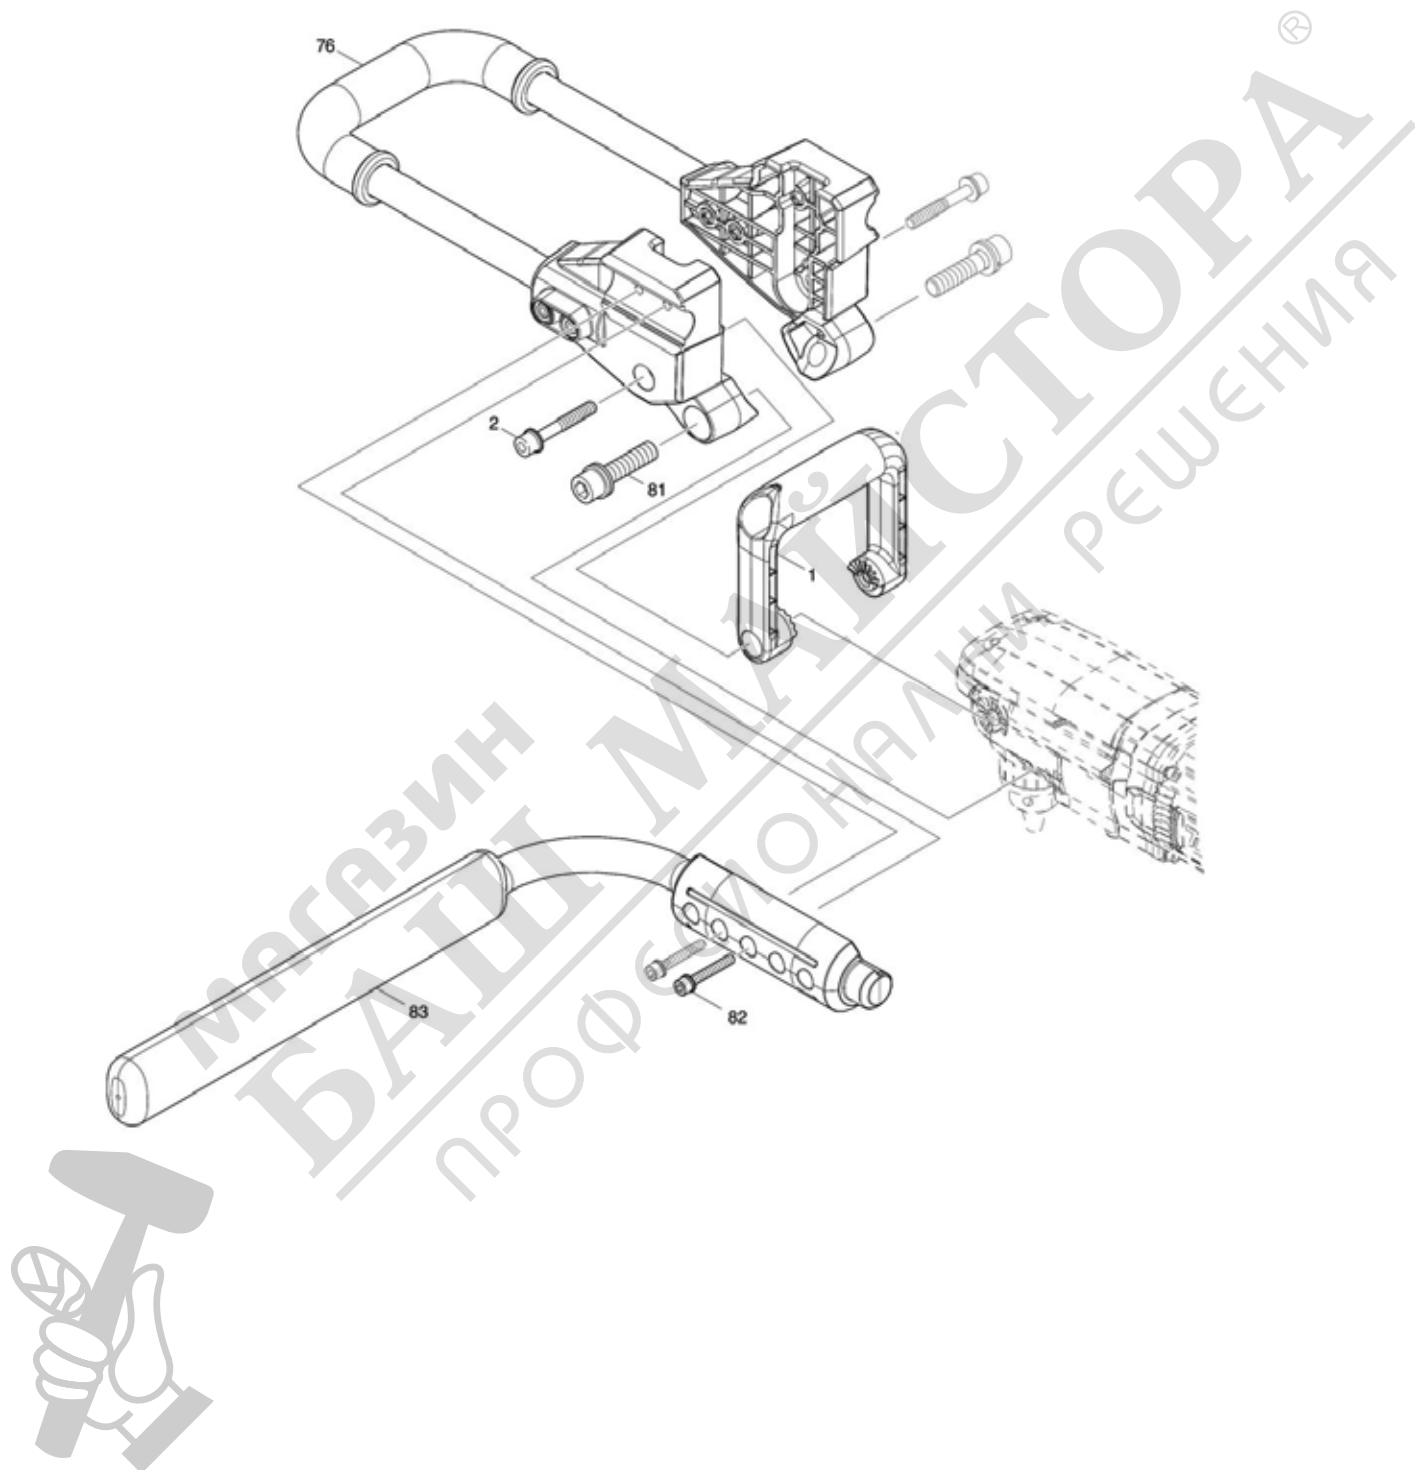

Model No.DDG460 CORDLESS EARTH AUGER

Nr.	Part nr.	Name
001	458431-1	Handgreep
002	922478-6	Inbusbout M8x55mm DDG460
003	458430-3	Bovendeksel DDA460
004	266026-4	Tapschroef M4X12Mm Ck A
005	266086-6	Schroef 5X16 Jr3020 P
006	140A21-7	Tandwielhuisdeksel Dda460D
007	213709-7	O-Ring 63 Da4031
008	252267-8	Zeskantmoer M16x22 DDA460
009	253771-0	Sluistring 16 *
010	254032-1	Inlegspie 5
011	227416-6	Tandwiel 40 DA001G P
012	213507-9	O-Ring 40
013	257440-5	Bus 17 DDA460
014	211278-2	Kogellager 6203
015	327106-2	As DDA460
016	285842-5	Lager Borgring 36-43 Da3010/11
017	763250-5	Boorkop tandkrans S13 1,0-13,0mm
018	251463-5	Schroef LI M6x22 boork DDA460
019	140A22-5	Tandwielhuis DDA460
019C10	233326-7	Drukveer 5 Da4031
019C20	256393-5	Kraagpen 5-8.5
019C30	347364-4	Geleidingsplaat DDA460
019C40	265148-7	Torxkopschroef 5X14 Jr3050T
020	265695-8	Inbusbout M5x30mm DDA460 P
020-1	265D08-7	Inbusbout M5x30mm DDA460 P
024	216022-2	Stalen Kogel 7.0 Hr2400
026	213755-0	O-Ring 75
027	253411-0	Sluistring 6
028	140A23-3	Tandwiel 13C DA001G P
029	211206-7	Kogellager 6202Llb Ls1040 P
030	962153-2	Borgring R-35 A
031	140A13-6	Tandwieldrager A DDA460
032	226176-7	Tandwiel 13 DDA460
033	226177-5	Intern tandwiel 40 DDA460
034	223188-1	Nokkenschijf DDA460
035	347365-2	Sluistring 65 DDA460
036	140A16-0	Tandwielhuis DDA460D
037	226175-9	Tandwiel 14 DDA460
038	310876-0	Koppelring DDA460
039	253215-0	Sluistring 8X14X0,5 Mm
040	347366-0	Schakelplaat DDA460
041	231657-8	Trekveer 6 Da4031
042	265628-3	Kruiskopschroef M5 DDA460
043	140A14-4	Tandwieldrager B compleet
044	226174-1	Intern tandwiel 71 DDA460
045	140A12-8	Tandwiel 29 compleet DDA460