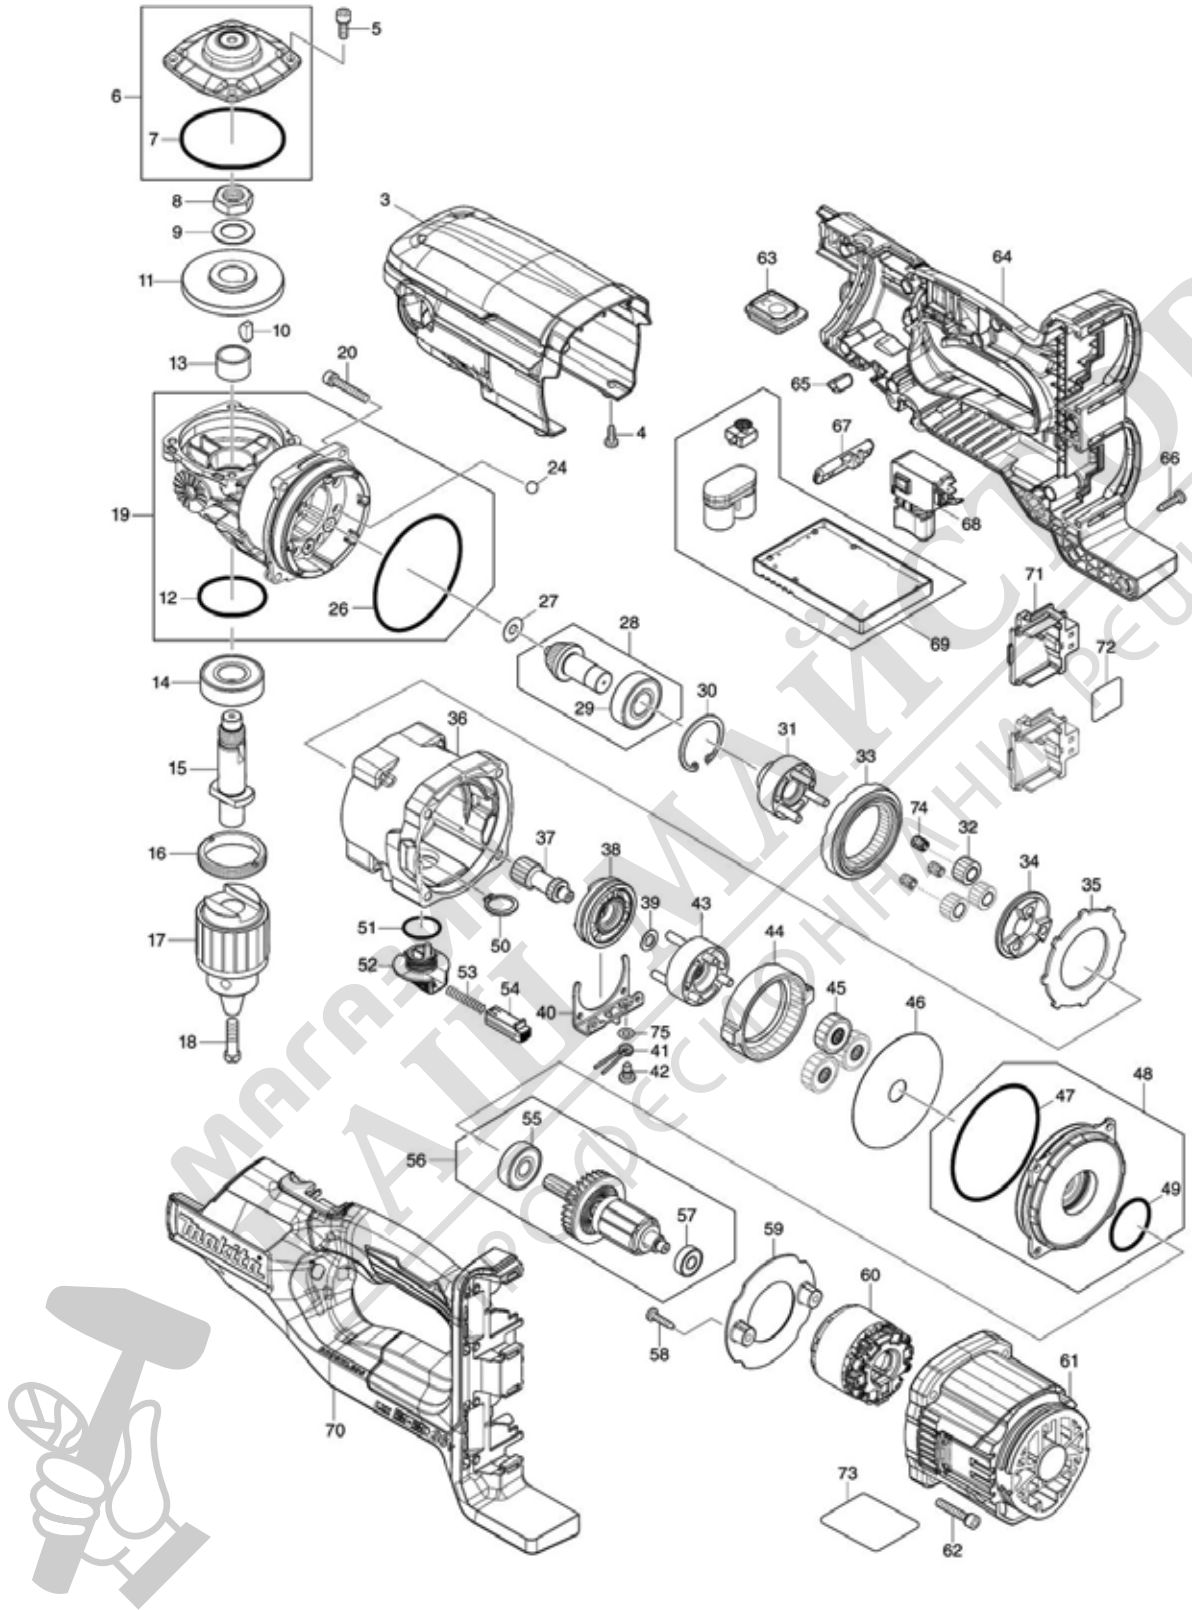

Model No.DDG460 CORDLESS EARTH AUGER

Nr.	Part nr.	Name
001	458431-1	Handgreep
002	922478-6	Inbusbout M8x55mm DDG460
003	458430-3	Bovendeksel DDA460
004	266026-4	Tapschroef M4X12Mm Ck A
005	266086-6	Schroef 5X16 Jr3020 P
006	140A21-7	Tandwielhuisdeksel Dda460D
007	213709-7	O-Ring 63 Da4031
008	252267-8	Zeskantmoer M16x22 DDA460
009	253771-0	Sluistring 16 *
010	254032-1	Inlegspie 5
011	227416-6	Tandwiel 40 DA001G P
012	213507-9	O-Ring 40
013	257440-5	Bus 17 DDA460
014	211278-2	Kogellager 6203
015	327106-2	As DDA460
016	285842-5	Lager Borgring 36-43 Da3010/11
017	763250-5	Boorkop tandkrans S13 1,0-13,0mm
018	251463-5	Schroef LI M6x22 boork DDA460
019	140A22-5	Tandwielhuis DDA460
019C10	233326-7	Drukveer 5 Da4031
019C20	256393-5	Kraagpen 5-8.5
019C30	347364-4	Geleidingsplaat DDA460
019C40	265148-7	Torxkopschroef 5X14 Jr3050T
020	265695-8	Inbusbout M5x30mm DDA460 P
020-1	265D08-7	Inbusbout M5x30mm DDA460 P
024	216022-2	Stalen Kogel 7.0 Hr2400
026	213755-0	O-Ring 75
027	253411-0	Sluistring 6
028	140A23-3	Tandwiel 13C DA001G P
029	211206-7	Kogellager 6202Llb Ls1040 P
030	962153-2	Borgring R-35 A
031	140A13-6	Tandwieldrager A DDA460
032	226176-7	Tandwiel 13 DDA460
033	226177-5	Intern tandwiel 40 DDA460
034	223188-1	Nokkenschijf DDA460
035	347365-2	Sluistring 65 DDA460
036	140A16-0	Tandwielhuis DDA460D
037	226175-9	Tandwiel 14 DDA460
038	310876-0	Koppelring DDA460
039	253215-0	Sluistring 8X14X0,5 Mm
040	347366-0	Schakelplaat DDA460
041	231657-8	Trekveer 6 Da4031
042	265628-3	Kruiskopschroef M5 DDA460
043	140A14-4	Tandwieldrager B compleet
044	226174-1	Intern tandwiel 71 DDA460
045	140A12-8	Tandwiel 29 compleet DDA460