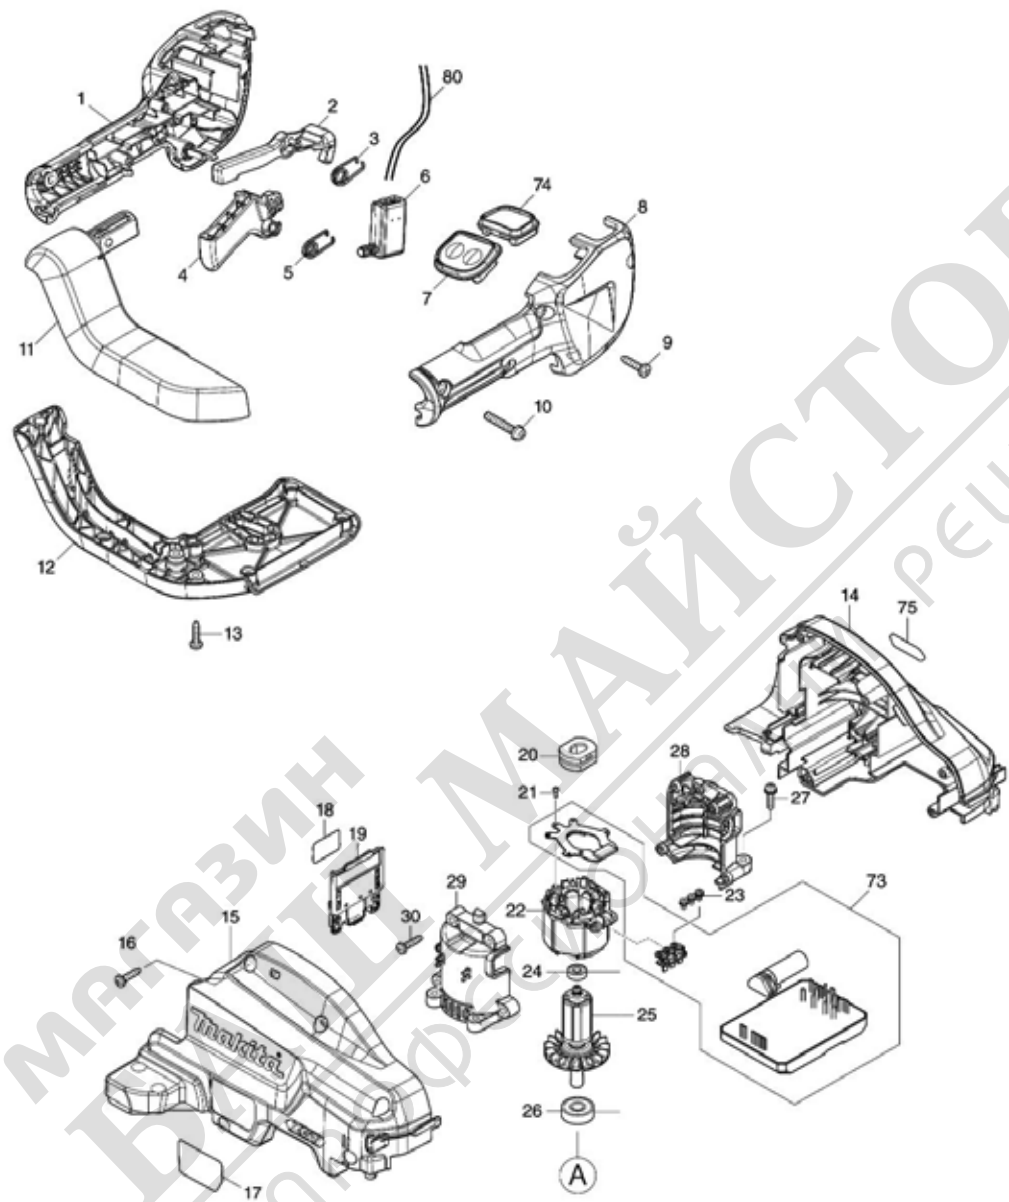

Model No.UH014G 750MM CORDLESS HEDGE TRIMMER

Nr.	Part nr.	Name
001	183U16-7	Handgreepset UH013/14G
001C10	252180-0	Borgmoer M5 DUR369A
002	455629-1	Deblokkeer Handel Dur364L*
003	233621-5	Torsieveer 9 Dur364L
004	412315-7	Schakelhendel R DUH604S/754S
005	233621-5	Torsieveer 9 Dur364L
006	651083-9	Schakelaar C3Xa-1Pspm Dsp600
007	141D66-6	Schakelcircuit E UH004-009G
007C10	8034K3-2	Label A/U UH007G
008	183U16-7	Handgreepset UH013/14G
008C10	252180-0	Borgmoer M5 DUR369A
009	266326-2	Tap Schroef 4X18mm P
010	911253-5	Schroef 5X30 A
011	413B85-3	Greepverbinder UH013G/14G
012	413B86-1	Greepafdekkap UH013G/14G
013	266326-2	Tap Schroef 4X18mm P
014	183U17-5	Motorhuiset UH013G/14G
014C10	263005-3	Rubber Pen 6 AC320H P
014C20	424344-8	Stootbuffer Ms246.4
015	183U17-5	Motorhuiset UH013G/14G
015C10	263005-3	Rubber Pen 6 AC320H P
015C20	424344-8	Stootbuffer Ms246.4
016	266326-2	Tap Schroef 4X18mm P
017	8113B9-7	Naamplaat UH014G
018	8113C5-2	Label serienr UH014G
019	632P75-3	Aansluitunit TD001G A
020	422261-6	Rubber bus DUH501
021	266490-9	Parker Ck 2X6Mm DDF483 P
022	629A75-2	Anker UH004-009G
023	652069-6	Kruiskop Schroef M3X6
024	211157-4	Kogellager 695ZZ A
025	519693-7	Anker UH013G/14G
026	210005-4	Kogellager 608Ddw A
027	911128-8	Schroef 4X16 P
028	183S94-5	Motorhuiset UH004-009G
029	183S94-5	Motorhuiset UH004-009G
030	266326-2	Tap Schroef 4X18mm P
031	266326-2	Tap Schroef 4X18mm P
032	266326-2	Tap Schroef 4X18mm P
033	413B91-8	Handgreepklem UH013G/14G
034	632T12-1	Schakelaar UH013G/14G
035	413B87-9	Schakelknop UH013G/14G
036	232353-1	Drukveer 4mm WR100D
037	141G33-9	Handgreepbasis UH013G/14G
037C10	8034N8-3	Label Let op UH007G
038	251476-6	Inbusbout M5X35Mm P