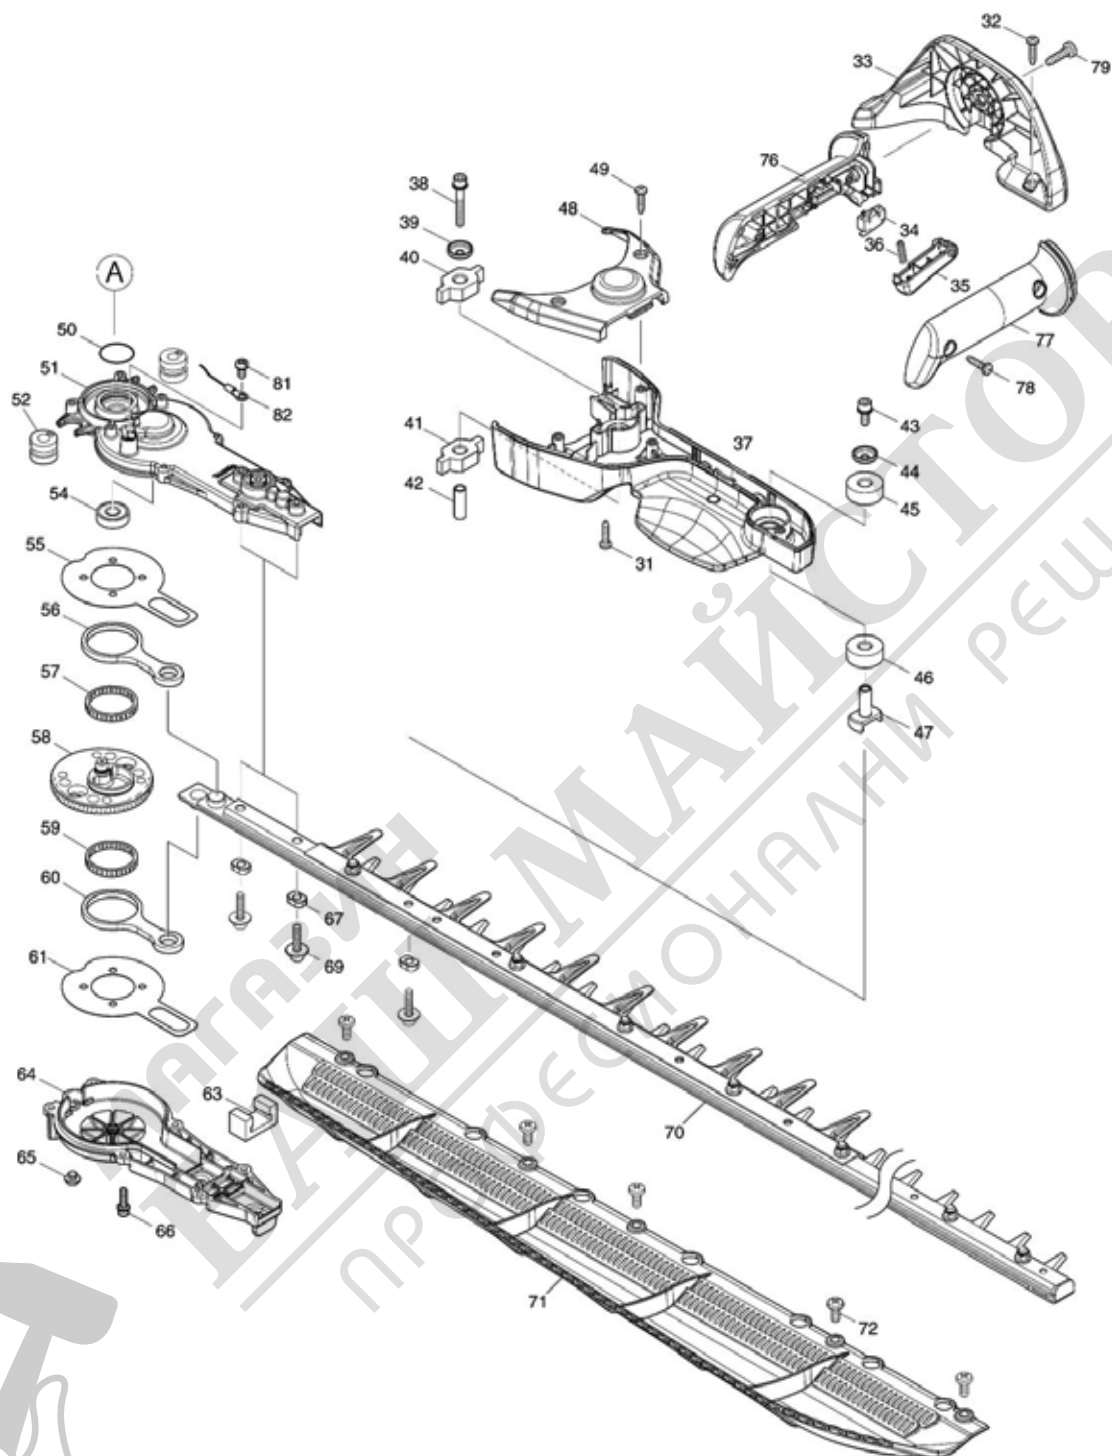

Model No.UH014G 750MM CORDLESS HEDGE TRIMMER

Nr.	Part nr.	Name
001	183U16-7	Handgreepset UH013/14G
001C10	252180-0	Borgmoer M5 DUR369A
002	455629-1	Deblokkeer Handel Dur364L*
003	233621-5	Torsieveer 9 Dur364L
004	412315-7	Schakelhendel R DUH604S/754S
005	233621-5	Torsieveer 9 Dur364L
006	651083-9	Schakelaar C3Xa-1Pspm Dsp600
007	141D66-6	Schakelcircuit E UH004-009G
007C10	8034K3-2	Label A/U UH007G
008	183U16-7	Handgreepset UH013/14G
008C10	252180-0	Borgmoer M5 DUR369A
009	266326-2	Tap Schroef 4X18mm P
010	911253-5	Schroef 5X30 A
011	413B85-3	Greepverbinder UH013G/14G
012	413B86-1	Greepafdekkap UH013G/14G
013	266326-2	Tap Schroef 4X18mm P
014	183U17-5	Motorhuiset UH013G/14G
014C10	263005-3	Rubber Pen 6 AC320H P
014C20	424344-8	Stootbuffer Ms246.4
015	183U17-5	Motorhuiset UH013G/14G
015C10	263005-3	Rubber Pen 6 AC320H P
015C20	424344-8	Stootbuffer Ms246.4
016	266326-2	Tap Schroef 4X18mm P
017	8113B9-7	Naamplaat UH014G
018	8113C5-2	Label serienr UH014G
019	632P75-3	Aansluitunit TD001G A
020	422261-6	Rubber bus DUH501
021	266490-9	Parker Ck 2X6Mm DDF483 P
022	629A75-2	Anker UH004-009G
023	652069-6	Kruiskop Schroef M3X6
024	211157-4	Kogellager 695ZZ A
025	519693-7	Anker UH013G/14G
026	210005-4	Kogellager 608Ddw A
027	911128-8	Schroef 4X16 P
028	183S94-5	Motorhuiset UH004-009G
029	183S94-5	Motorhuiset UH004-009G
030	266326-2	Tap Schroef 4X18mm P
031	266326-2	Tap Schroef 4X18mm P
032	266326-2	Tap Schroef 4X18mm P
033	413B91-8	Handgreepklem UH013G/14G
034	632T12-1	Schakelaar UH013G/14G
035	413B87-9	Schakelknop UH013G/14G
036	232353-1	Drukveer 4mm WR100D
037	141G33-9	Handgreepbasis UH013G/14G
037C10	8034N8-3	Label Let op UH007G
038	251476-6	Inbusbout M5X35Mm P