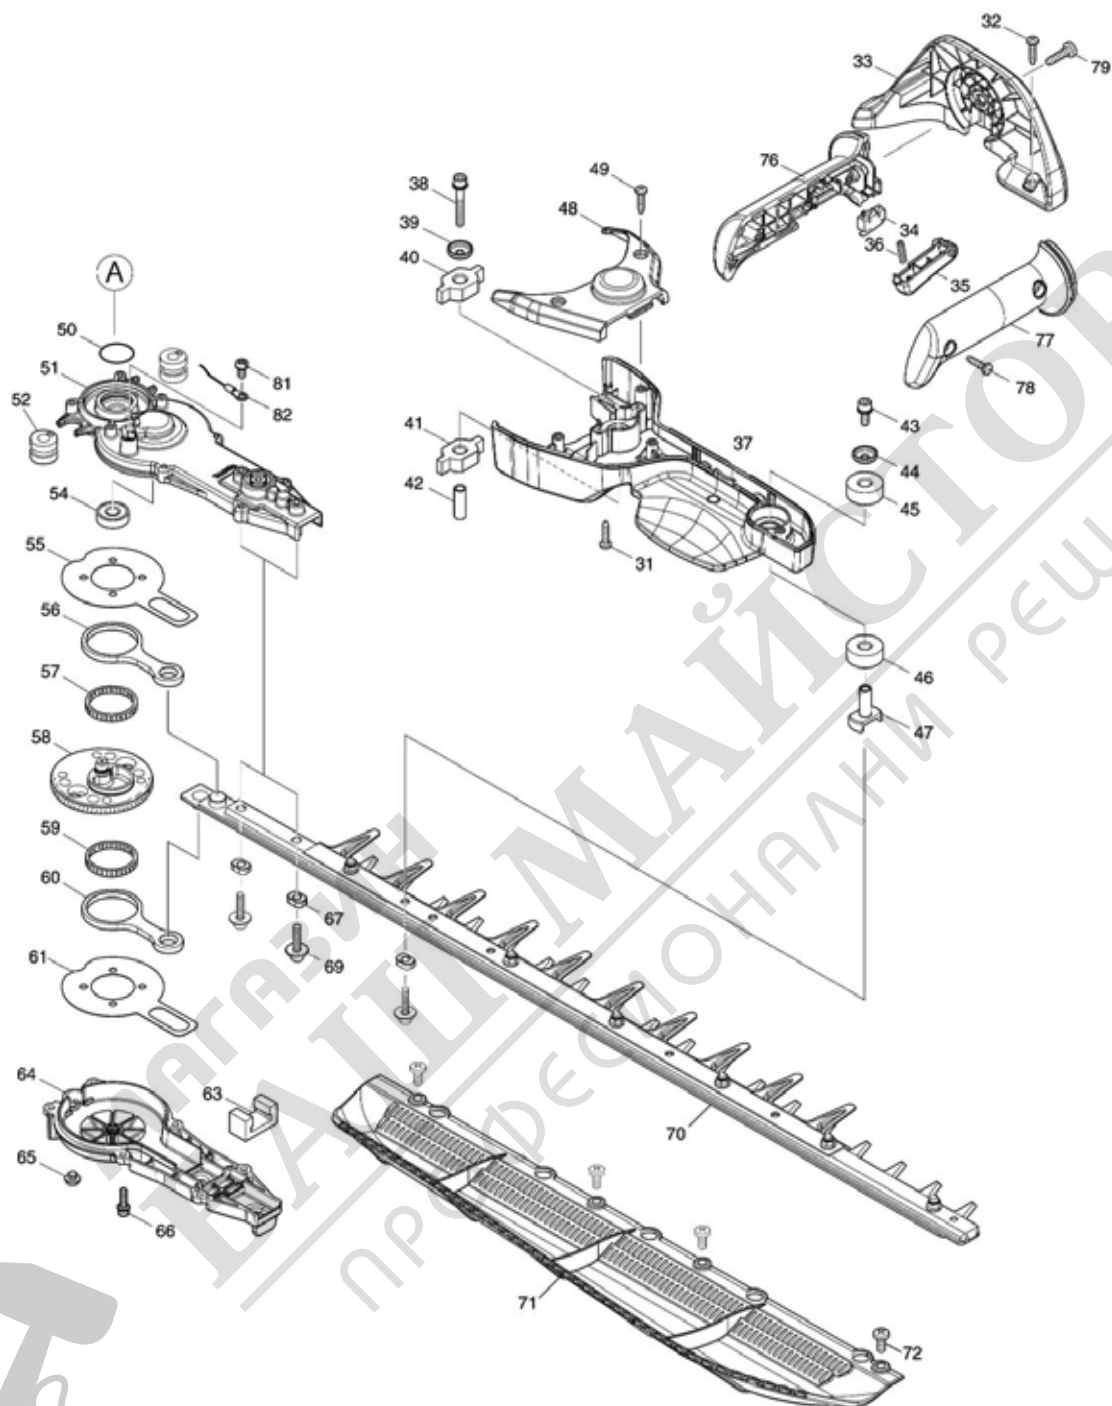

Model No.UH013G 600MM CORDLESS HEDGE TRIMMER

Nr.	Part nr.	Name
001	183U16-7	Handgreepset UH013/14G
001C10	252180-0	Borgmoer M5 DUR369A
002	455629-1	Deblokkeer Handel Dur364L*
003	233621-5	Torsieveer 9 Dur364L
004	412315-7	Schakelhendel R DUH604S/754S
005	233621-5	Torsieveer 9 Dur364L
006	651083-9	Schakelaar C3Xa-1Pspm Dsp600
007	141D66-6	Schakelcircuit E UH004-009G
007C10	8034K3-2	Label A/U UH007G
008	183U16-7	Handgreepset UH013/14G
008C10	252180-0	Borgmoer M5 DUR369A
009	266326-2	Tap Schroef 4X18mm P
010	911253-5	Schroef 5X30 A
011	413B85-3	Greepverbinder UH013G/14G
012	413B86-1	Greepafdekkap UH013G/14G
013	266326-2	Tap Schroef 4X18mm P
014	183U17-5	Motorhuiset UH013G/14G
014C10	263005-3	Rubber Pen 6 AC320H P
014C20	424344-8	Stootbuffer Ms246.4
015	183U17-5	Motorhuiset UH013G/14G
015C10	263005-3	Rubber Pen 6 AC320H P
015C20	424344-8	Stootbuffer Ms246.4
016	266326-2	Tap Schroef 4X18mm P
017	8113A3-2	Naamplaat UH013G
018	8113A9-0	Label serienr UH013G
019	632P75-3	Aansluitunit TD001G A
020	422261-6	Rubber bus DUH501
021	266490-9	Parker Ck 2X6Mm DDF483 P
022	629A75-2	Anker UH004-009G
023	652069-6	Kruiskop Schroef M3X6
024	211157-4	Kogellager 695ZZ A
025	519693-7	Anker UH013G/14G
026	210005-4	Kogellager 608Ddw A
027	911128-8	Schroef 4X16 P
028	183S94-5	Motorhuiset UH004-009G
029	183S94-5	Motorhuiset UH004-009G
030	266326-2	Tap Schroef 4X18mm P
031	266326-2	Tap Schroef 4X18mm P
032	266326-2	Tap Schroef 4X18mm P
033	413B91-8	Handgreepklem UH013G/14G
034	632T12-1	Schakelaar UH013G/14G
035	413B87-9	Schakelknop UH013G/14G
036	232353-1	Drukveer 4mm WR100D
037	141G33-9	Handgreepbasis UH013G/14G
037C10	8034N8-3	Label Let op UH007G
038	251476-6	Inbusbout M5X35Mm P