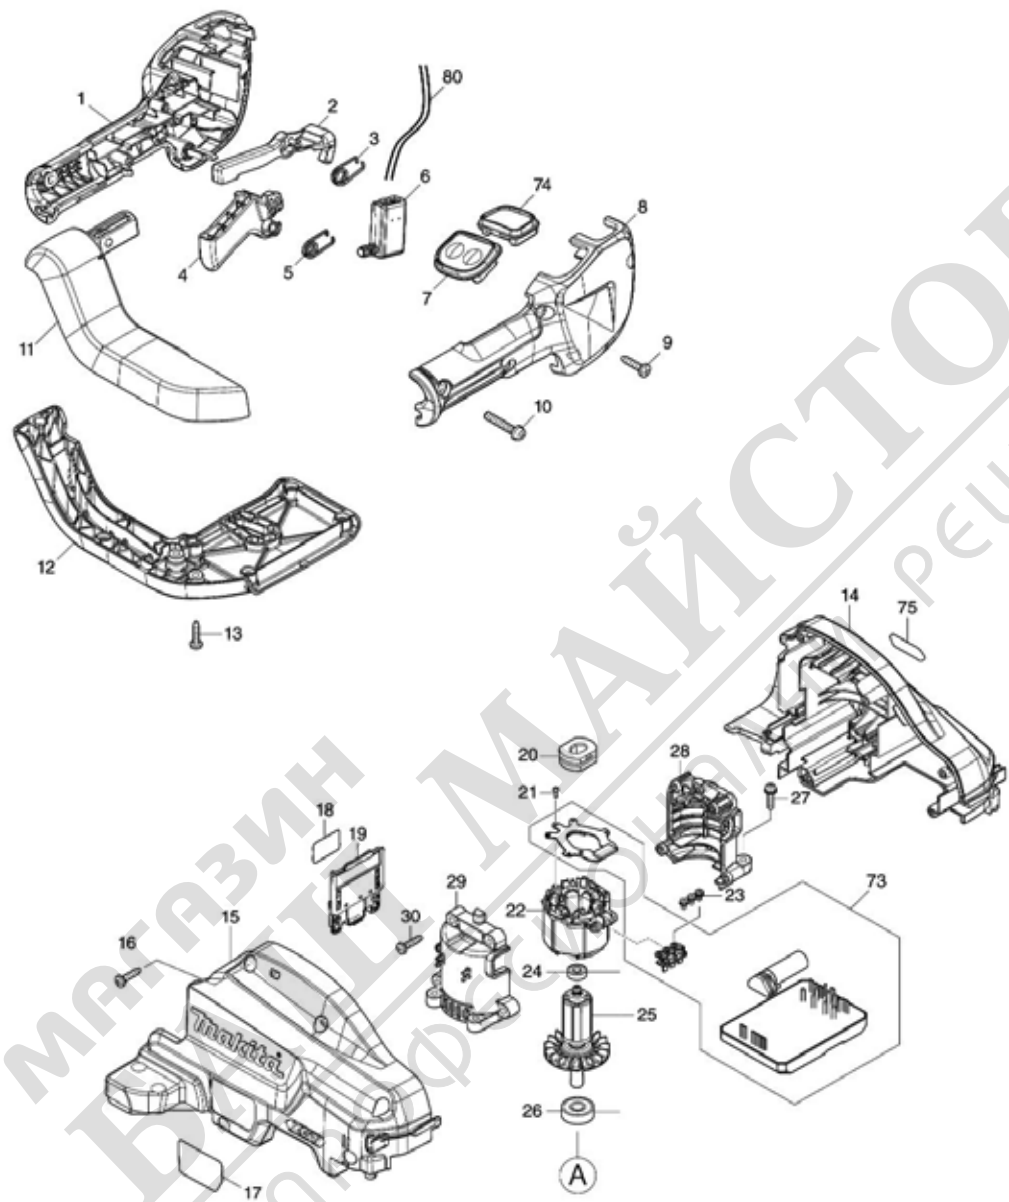

Model No.UH013G 600MM CORDLESS HEDGE TRIMMER

| Nr.    | Part nr. | Name                         |
|--------|----------|------------------------------|
| 001    | 183U16-7 | Handgreepset UH013/14G       |
| 001C10 | 252180-0 | Borgmoer M5 DUR369A          |
| 002    | 455629-1 | Deblokkeer Handel Dur364L*   |
| 003    | 233621-5 | Torsieveer 9 Dur364L         |
| 004    | 412315-7 | Schakelhendel R DUH604S/754S |
| 005    | 233621-5 | Torsieveer 9 Dur364L         |
| 006    | 651083-9 | Schakelaar C3Xa-1Pspm Dsp600 |
| 007    | 141D66-6 | Schakelcircuit E UH004-009G  |
| 007C10 | 8034K3-2 | Label A/U UH007G             |
| 008    | 183U16-7 | Handgreepset UH013/14G       |
| 008C10 | 252180-0 | Borgmoer M5 DUR369A          |
| 009    | 266326-2 | Tap Schroef 4X18mm P         |
| 010    | 911253-5 | Schroef 5X30 A               |
| 011    | 413B85-3 | Greepverbinder UH013G/14G    |
| 012    | 413B86-1 | Greepafdekkap UH013G/14G     |
| 013    | 266326-2 | Tap Schroef 4X18mm P         |
| 014    | 183U17-5 | Motorhuiset UH013G/14G       |
| 014C10 | 263005-3 | Rubber Pen 6 AC320H P        |
| 014C20 | 424344-8 | Stootbuffer Ms246.4          |
| 015    | 183U17-5 | Motorhuiset UH013G/14G       |
| 015C10 | 263005-3 | Rubber Pen 6 AC320H P        |
| 015C20 | 424344-8 | Stootbuffer Ms246.4          |
| 016    | 266326-2 | Tap Schroef 4X18mm P         |
| 017    | 8113A3-2 | Naamplaat UH013G             |
| 018    | 8113A9-0 | Label serienr UH013G         |
| 019    | 632P75-3 | Aansluitunit TD001G A        |
| 020    | 422261-6 | Rubber bus DUH501            |
| 021    | 266490-9 | Parker Ck 2X6Mm DDF483 P     |
| 022    | 629A75-2 | Anker UH004-009G             |
| 023    | 652069-6 | Kruiskop Schroef M3X6        |
| 024    | 211157-4 | Kogellager 695ZZ A           |
| 025    | 519693-7 | Anker UH013G/14G             |
| 026    | 210005-4 | Kogellager 608Ddw A          |
| 027    | 911128-8 | Schroef 4X16 P               |
| 028    | 183S94-5 | Motorhuiset UH004-009G       |
| 029    | 183S94-5 | Motorhuiset UH004-009G       |
| 030    | 266326-2 | Tap Schroef 4X18mm P         |
| 031    | 266326-2 | Tap Schroef 4X18mm P         |
| 032    | 266326-2 | Tap Schroef 4X18mm P         |
| 033    | 413B91-8 | Handgreepklem UH013G/14G     |
| 034    | 632T12-1 | Schakelaar UH013G/14G        |
| 035    | 413B87-9 | Schakelknop UH013G/14G       |
| 036    | 232353-1 | Drukveer 4mm WR100D          |
| 037    | 141G33-9 | Handgreepbasis UH013G/14G    |
| 037C10 | 8034N8-3 | Label Let op UH007G          |
| 038    | 251476-6 | Inbusbout M5X35Mm P          |