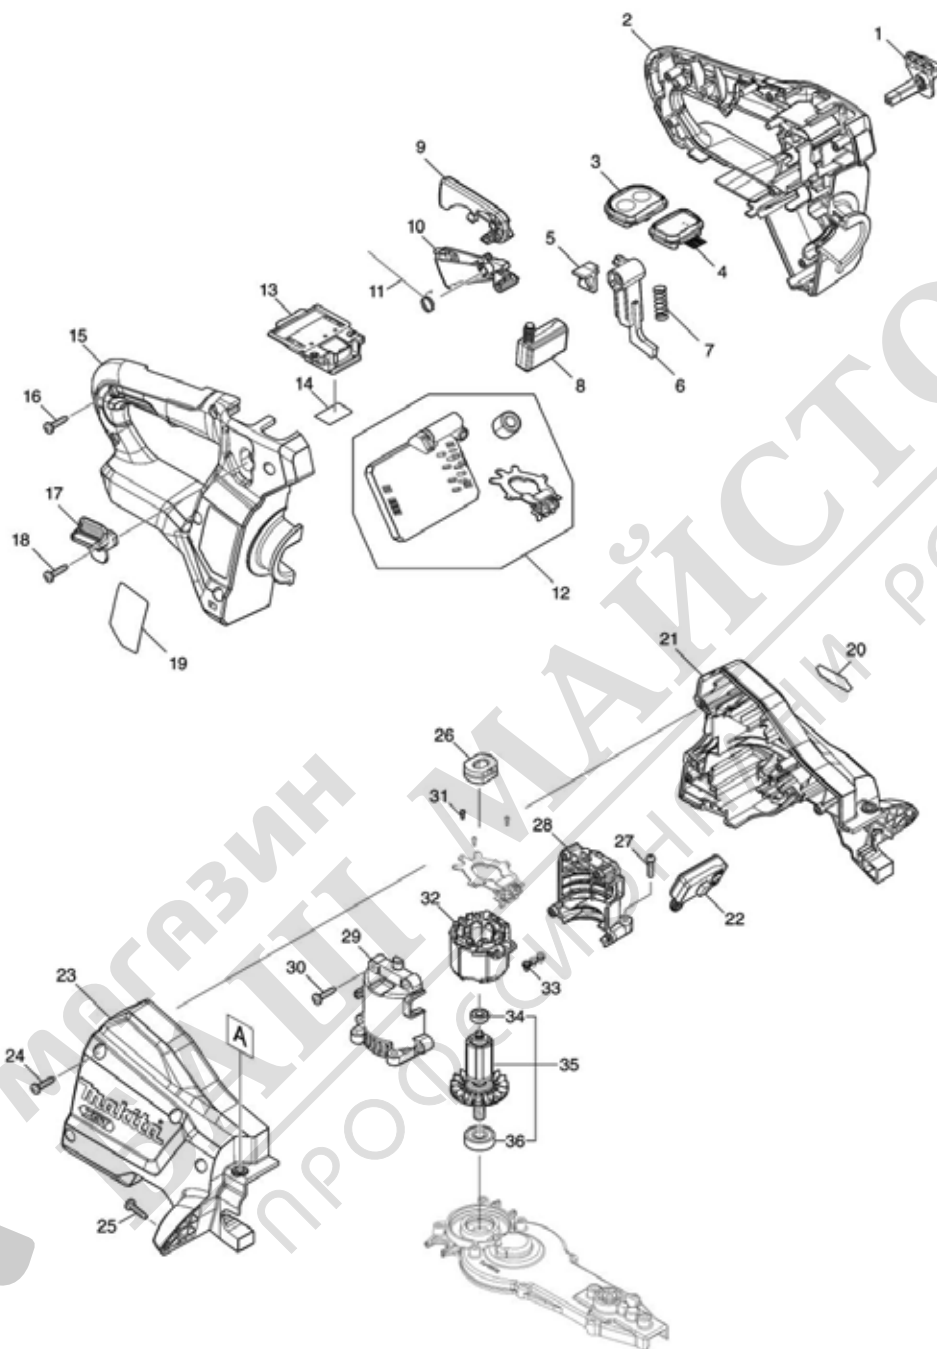

Model No.UH009G 750MM CORDLESS HEDGE TRIMMER

Nr.	Part nr.	Name
001	458406-0	Blokkeerhendel L DUH501
002	183T66-6	Handgreepset UH004G
002C10	263005-3	Rubber Pen 6 AC320H P
002C20	8034N8-3	Label Let op UH007G
003	141D66-6	Schakelcircuit E UH004-009G
003C10	8034K3-2	Label A/U UH007G
004	140W63-3	Circuit UX01G
005	458570-7	Schuifplaat DUH501
006	458405-2	Blokkeerarm DUH501
007	234204-4	Drukveer 8 Ht2350D
008	651083-9	Schakelaar C3Xa-1Pspm Dsp600
009	458403-6	Deblokkeer handel DUH501
010	413792-6	Schakelhendel R UH004-009G
011	232454-5	Torsieveer 10 DUH501
012	620E88-0	Controller UH008/9G
012C10	688163-8	Lijn Filter Bfs441
012C20	688164-6	Lijn Filter CI102D
013	632P64-8	Aansluitunit HR001G
014	811J67-1	Label serienr UH009G
015	183T66-6	Handgreepset UH004G
015C10	263005-3	Rubber Pen 6 AC320H P
015C20	8034N8-3	Label Let op UH007G
016	266326-2	Tap Schroef 4X18mm P
017	458407-8	Blokkeerhendel R DUH501
018	266326-2	Tap Schroef 4X18mm P
019	811J63-9	Naamplaat UH009G
020	8025F3-0	Label XGT UX01G
021	183S95-3	Motorhuisset UH004-009G
021C10	424344-8	Stootbuffer Ms246.4
022	651083-9	Schakelaar C3Xa-1Pspm Dsp600
023	183S95-3	Motorhuisset UH004-009G
023C10	424344-8	Stootbuffer Ms246.4
024	266326-2	Tap Schroef 4X18mm P
025	266326-2	Tap Schroef 4X18mm P
026	422261-6	Rubber bus DUH501
027	911526-6	Schroef 4X16 A
028	183S94-5	Motorhuisset UH004-009G
029	183S94-5	Motorhuisset UH004-009G
030	266326-2	Tap Schroef 4X18mm P
031	266490-9	Parker Ck 2X6Mm DDF483 P
032	629A75-2	Anker UH004-009G
033	652069-6	Kruiskop Schroef M3X6
034	211157-4	Kogellager 695ZZ A
035	519694-5	Anker assy UH004/5/8/9G
036	210005-4	Kogellager 608Ddw A
037	265182-7	Schroef 5X25 DUH501 P