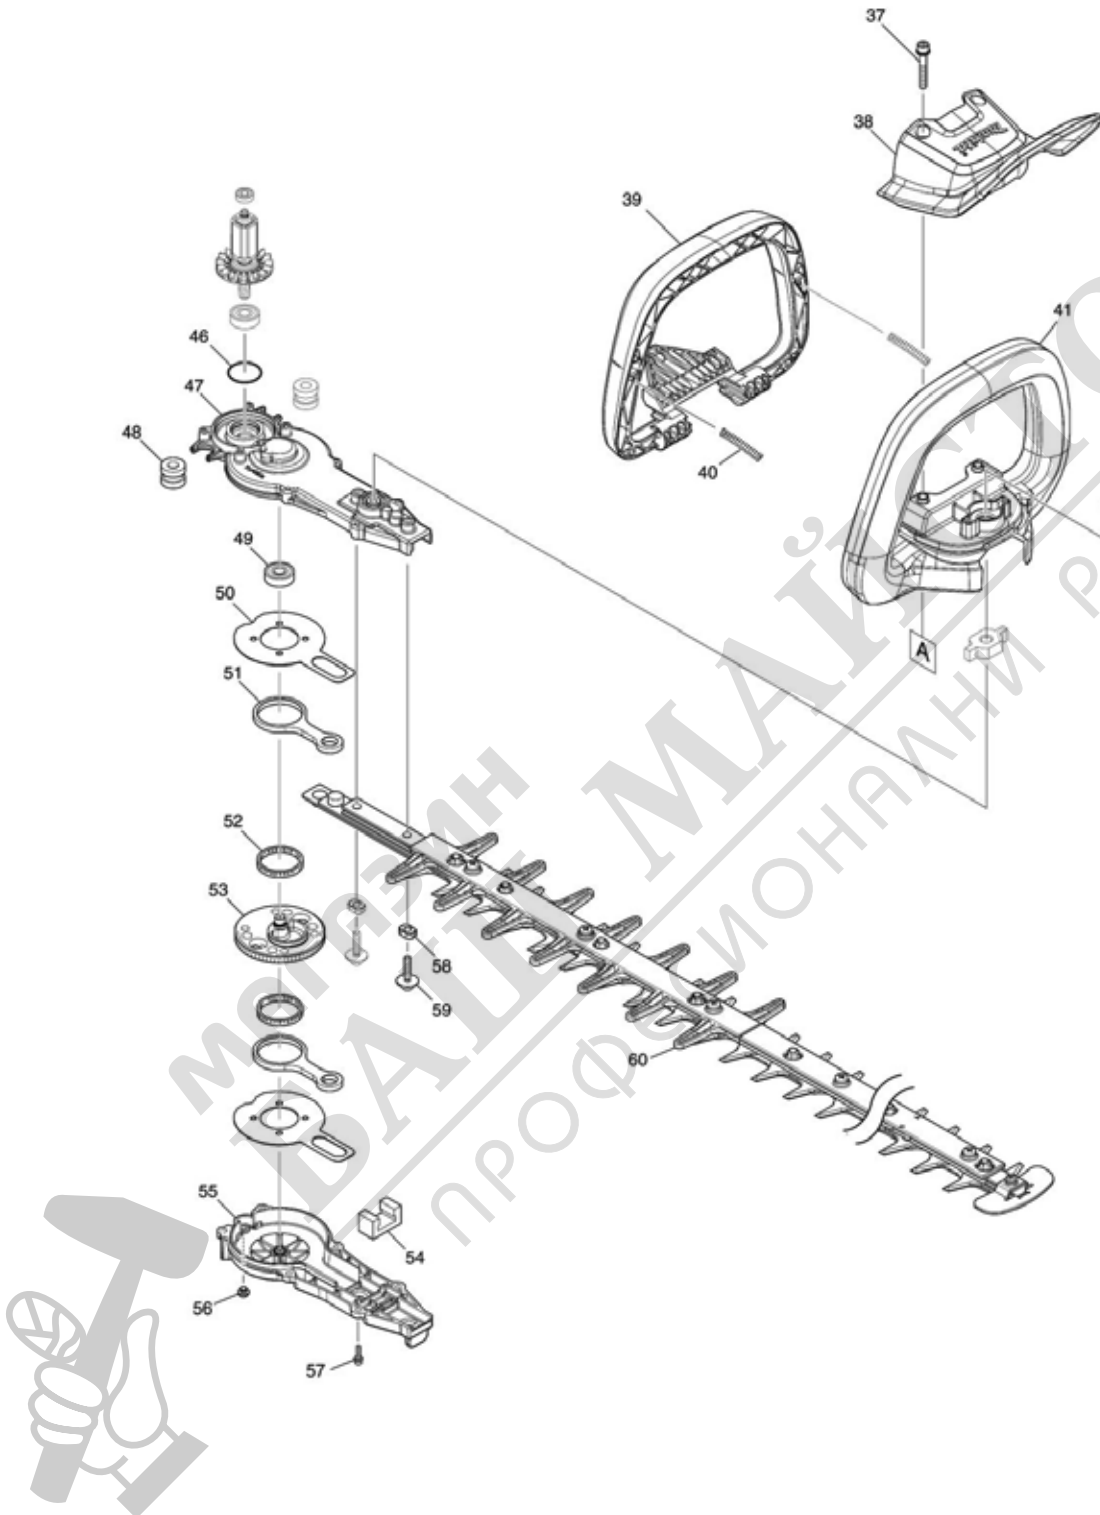

6/7/2021

MAKITA SERVICE INFORMATION

Model No.UH009G 750MM CORDLESS HEDGE TRIMMER

Nr.	Part nr.	Name
001	458406-0	Blokkeerhendel L DUH501
002	183T66-6	Handgreepset UH004G
002C10	263005-3	Rubber Pen 6 AC320H P
002C20	8034N8-3	Label Let op UH007G
003	141D66-6	Schakelcircuit E UH004-009G
003C10	8034K3-2	Label A/U UH007G
004	140W63-3	Circuit UX01G
005	458570-7	Schuifplaat DUH501
006	458405-2	Blokkeerarm DUH501
007	234204-4	Drukveer 8 Ht2350D
008	651083-9	Schakelaar C3Xa-1Pspm Dsp600
009	458403-6	Deblokkeer handel DUH501
010	413792-6	Schakelhendel R UH004-009G
011	232454-5	Torsieveer 10 DUH501
012	620E88-0	Controller UH008/9G
012C10	688163-8	Lijn Filter Bfs441
012C20	688164-6	Lijn Filter CI102D
013	632P64-8	Aansluitunit HR001G
014	811J67-1	Label serienr UH009G
015	183T66-6	Handgreepset UH004G
015C10	263005-3	Rubber Pen 6 AC320H P
015C20	8034N8-3	Label Let op UH007G
016	266326-2	Tap Schroef 4X18mm P
017	458407-8	Blokkeerhendel R DUH501
018	266326-2	Tap Schroef 4X18mm P
019	811J63-9	Naamplaat UH009G
020	8025F3-0	Label XGT UX01G
021	183S95-3	Motorhuisset UH004-009G
021C10	424344-8	Stootbuffer Ms246.4
022	651083-9	Schakelaar C3Xa-1Pspm Dsp600
023	183S95-3	Motorhuisset UH004-009G
023C10	424344-8	Stootbuffer Ms246.4
024	266326-2	Tap Schroef 4X18mm P
025	266326-2	Tap Schroef 4X18mm P
026	422261-6	Rubber bus DUH501
027	911526-6	Schroef 4X16 A
028	183S94-5	Motorhuisset UH004-009G
029	183S94-5	Motorhuisset UH004-009G
030	266326-2	Tap Schroef 4X18mm P
031	266490-9	Parker Ck 2X6Mm DDF483 P
032	629A75-2	Anker UH004-009G
033	652069-6	Kruiskop Schroef M3X6
034	211157-4	Kogellager 695ZZ A
035	519694-5	Anker assy UH004/5/8/9G
036	210005-4	Kogellager 608Ddw A
037	265182-7	Schroef 5X25 DUH501 P