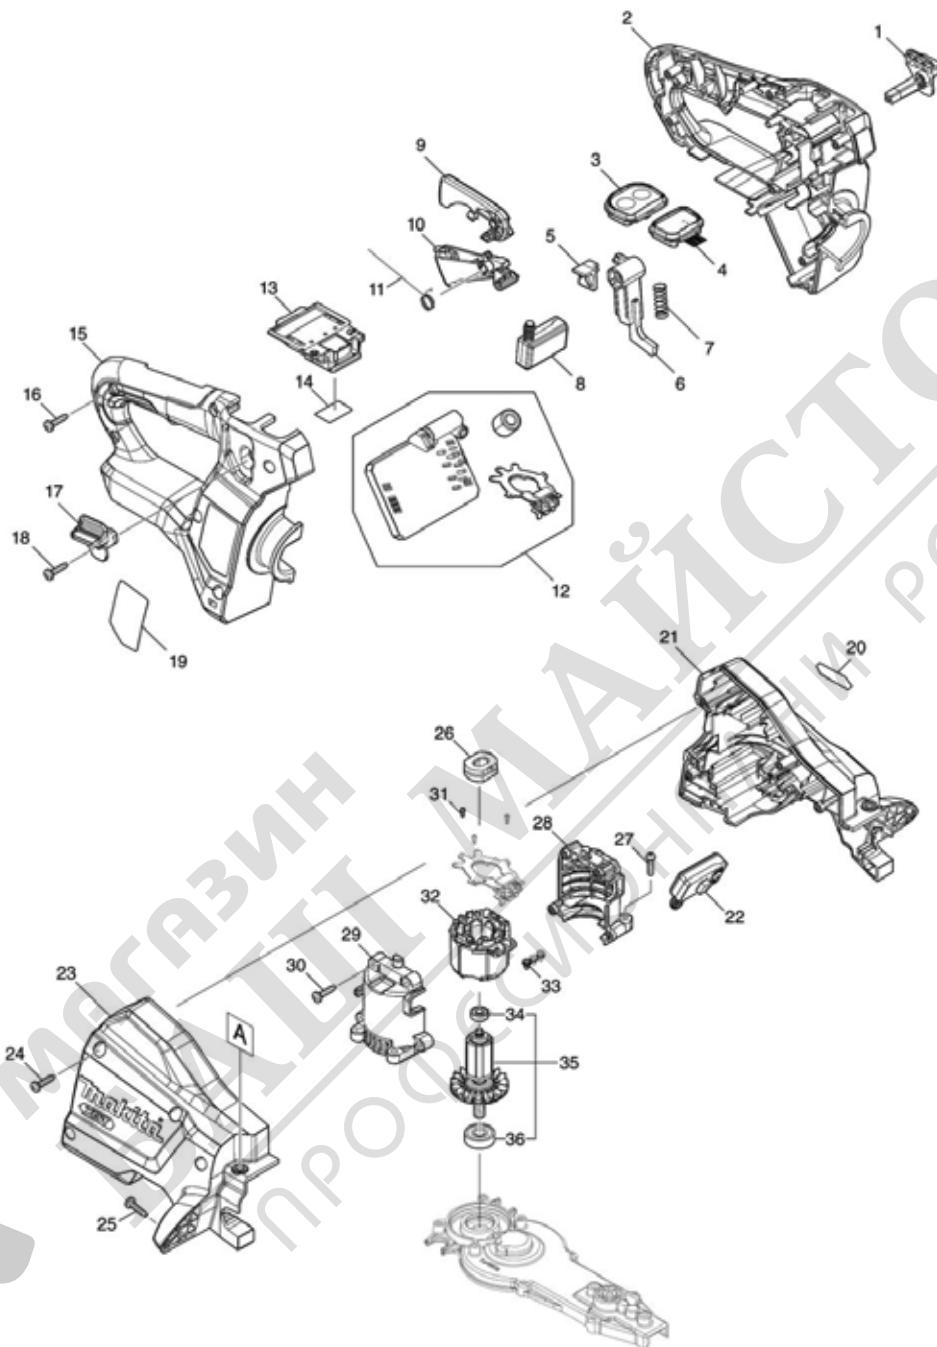

Model No.UH008G 600MM CORDLESS HEDGE TRIMMER

Nr.	Part nr.	Name
001	458406-0	Blokkeerhendel L DUH501
002	183T66-6	Handgreepset UH004G
002C10	263005-3	Rubber Pen 6 AC320H P
002C20	8034N8-3	Label Let op UH007G
003	141D66-6	Schakelcircuit E UH004-009G
003C10	8034K3-2	Label A/U UH007G
004	140W63-3	Circuit UX01G
005	458570-7	Schuifplaat DUH501
006	458405-2	Blokkeerarm DUH501
007	234204-4	Drukveer 8 Ht2350D
008	651083-9	Schakelaar C3Xa-1Pspm Dsp600
009	458403-6	Deblokkeer handel DUH501
010	413792-6	Schakelhendel R UH004-009G
011	232454-5	Torsieveer 10 DUH501
012	620E88-0	Controller UH008/9G
012C10	688163-8	Lijn Filter Bfs441
012C20	688164-6	Lijn Filter CI102D
013	632P64-8	Aansluitunit HR001G
014	811J55-8	Label serienr UH008G
015	183T66-6	Handgreepset UH004G
015C10	263005-3	Rubber Pen 6 AC320H P
015C20	8034N8-3	Label Let op UH007G
016	266326-2	Tap Schroef 4X18mm P
017	458407-8	Blokkeerhendel R DUH501
018	266326-2	Tap Schroef 4X18mm P
019	811J50-8	Naamplaat UH008G
020	8025F3-0	Label XGT UX01G
021	183S95-3	Motorhuisset UH004-009G
021C10	424344-8	Stootbuffer Ms246.4
022	651083-9	Schakelaar C3Xa-1Pspm Dsp600
023	183S95-3	Motorhuisset UH004-009G
023C10	424344-8	Stootbuffer Ms246.4
024	266326-2	Tap Schroef 4X18mm P
025	266326-2	Tap Schroef 4X18mm P
026	422261-6	Rubber bus DUH501
027	911526-6	Schroef 4X16 A
028	183S94-5	Motorhuisset UH004-009G
029	183S94-5	Motorhuisset UH004-009G
030	266326-2	Tap Schroef 4X18mm P
031	266490-9	Parker Ck 2X6Mm DDF483 P
032	629A75-2	Anker UH004-009G
033	652069-6	Kruiskop Schroef M3X6
034	211157-4	Kogellager 695ZZ A
035	519694-5	Anker assy UH004/5/8/9G
036	210005-4	Kogellager 608Ddw A
037	265182-7	Schroef 5X25 DUH501 P