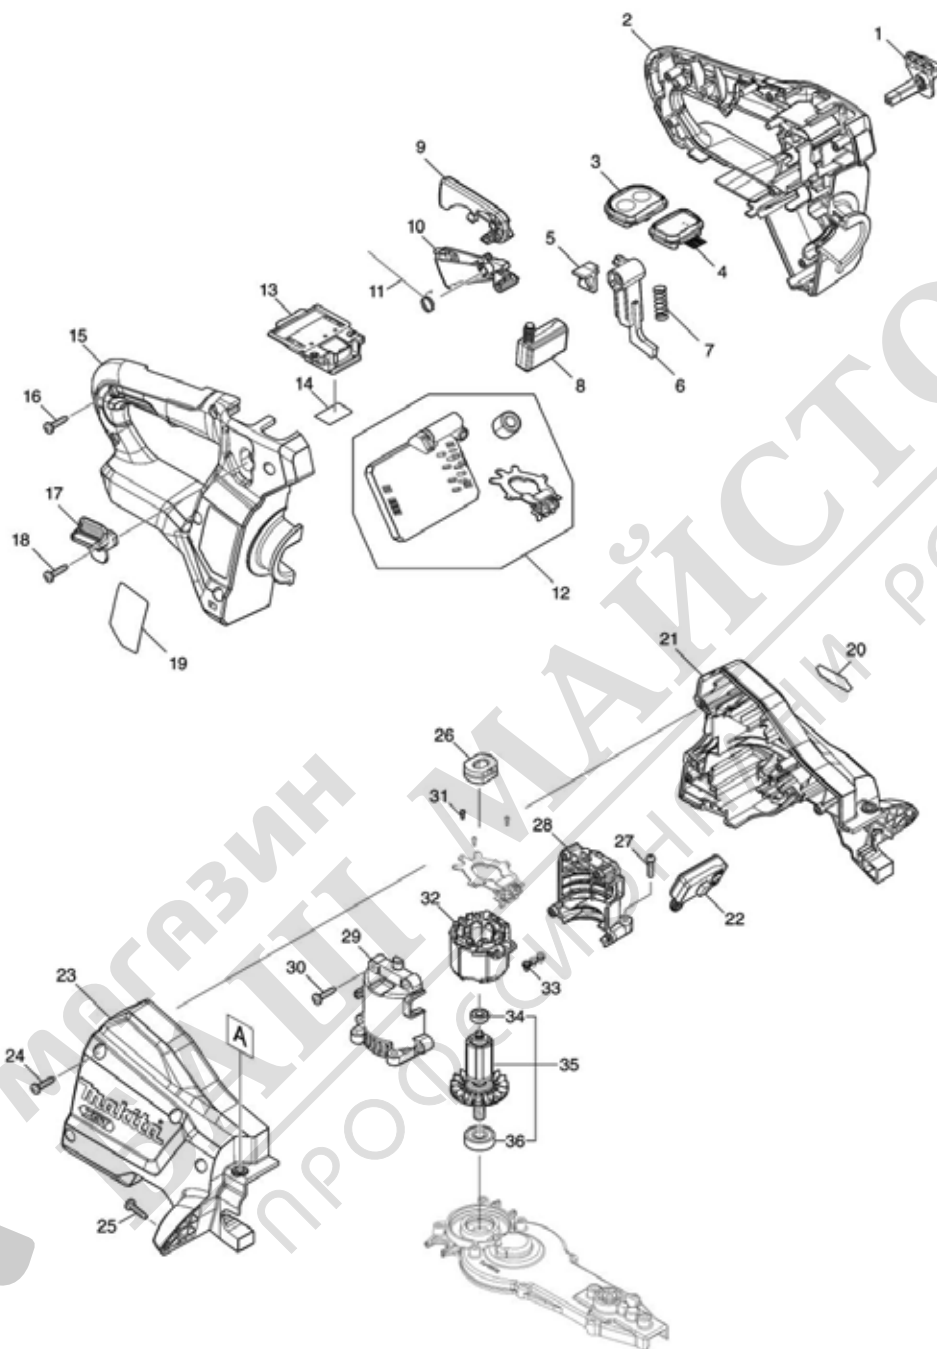

Model No.UH008G 600MM CORDLESS HEDGE TRIMMER

Nr.	Part nr.	Name
001	458406-0	Blokkeerhendel L DUH501
002	183T66-6	Handgreepset UH004G
002C10	263005-3	Rubber Pen 6 AC320H P
002C20	8034N8-3	Label Let op UH007G
003	141D66-6	Schakelcircuit E UH004-009G
003C10	8034K3-2	Label A/U UH007G
004	140W63-3	Circuit UX01G
005	458570-7	Schuifplaat DUH501
006	458405-2	Blokkeerarm DUH501
007	234204-4	Drukveer 8 Ht2350D
008	651083-9	Schakelaar C3Xa-1Pspm Dsp600
009	458403-6	Deblokkeer handel DUH501
010	413792-6	Schakelhendel R UH004-009G
011	232454-5	Torsieveer 10 DUH501
012	620E88-0	Controller UH008/9G
012C10	688163-8	Lijn Filter Bfs441
012C20	688164-6	Lijn Filter CI102D
013	632P64-8	Aansluitunit HR001G
014	811J55-8	Label serienr UH008G
015	183T66-6	Handgreepset UH004G
015C10	263005-3	Rubber Pen 6 AC320H P
015C20	8034N8-3	Label Let op UH007G
016	266326-2	Tap Schroef 4X18mm P
017	458407-8	Blokkeerhendel R DUH501
018	266326-2	Tap Schroef 4X18mm P
019	811J50-8	Naamplaat UH008G
020	8025F3-0	Label XGT UX01G
021	183S95-3	Motorhuisset UH004-009G
021C10	424344-8	Stootbuffer Ms246.4
022	651083-9	Schakelaar C3Xa-1Pspm Dsp600
023	183S95-3	Motorhuisset UH004-009G
023C10	424344-8	Stootbuffer Ms246.4
024	266326-2	Tap Schroef 4X18mm P
025	266326-2	Tap Schroef 4X18mm P
026	422261-6	Rubber bus DUH501
027	911526-6	Schroef 4X16 A
028	183S94-5	Motorhuisset UH004-009G
029	183S94-5	Motorhuisset UH004-009G
030	266326-2	Tap Schroef 4X18mm P
031	266490-9	Parker Ck 2X6Mm DDF483 P
032	629A75-2	Anker UH004-009G
033	652069-6	Kruiskop Schroef M3X6
034	211157-4	Kogellager 695ZZ A
035	519694-5	Anker assy UH004/5/8/9G
036	210005-4	Kogellager 608Ddw A
037	265182-7	Schroef 5X25 DUH501 P