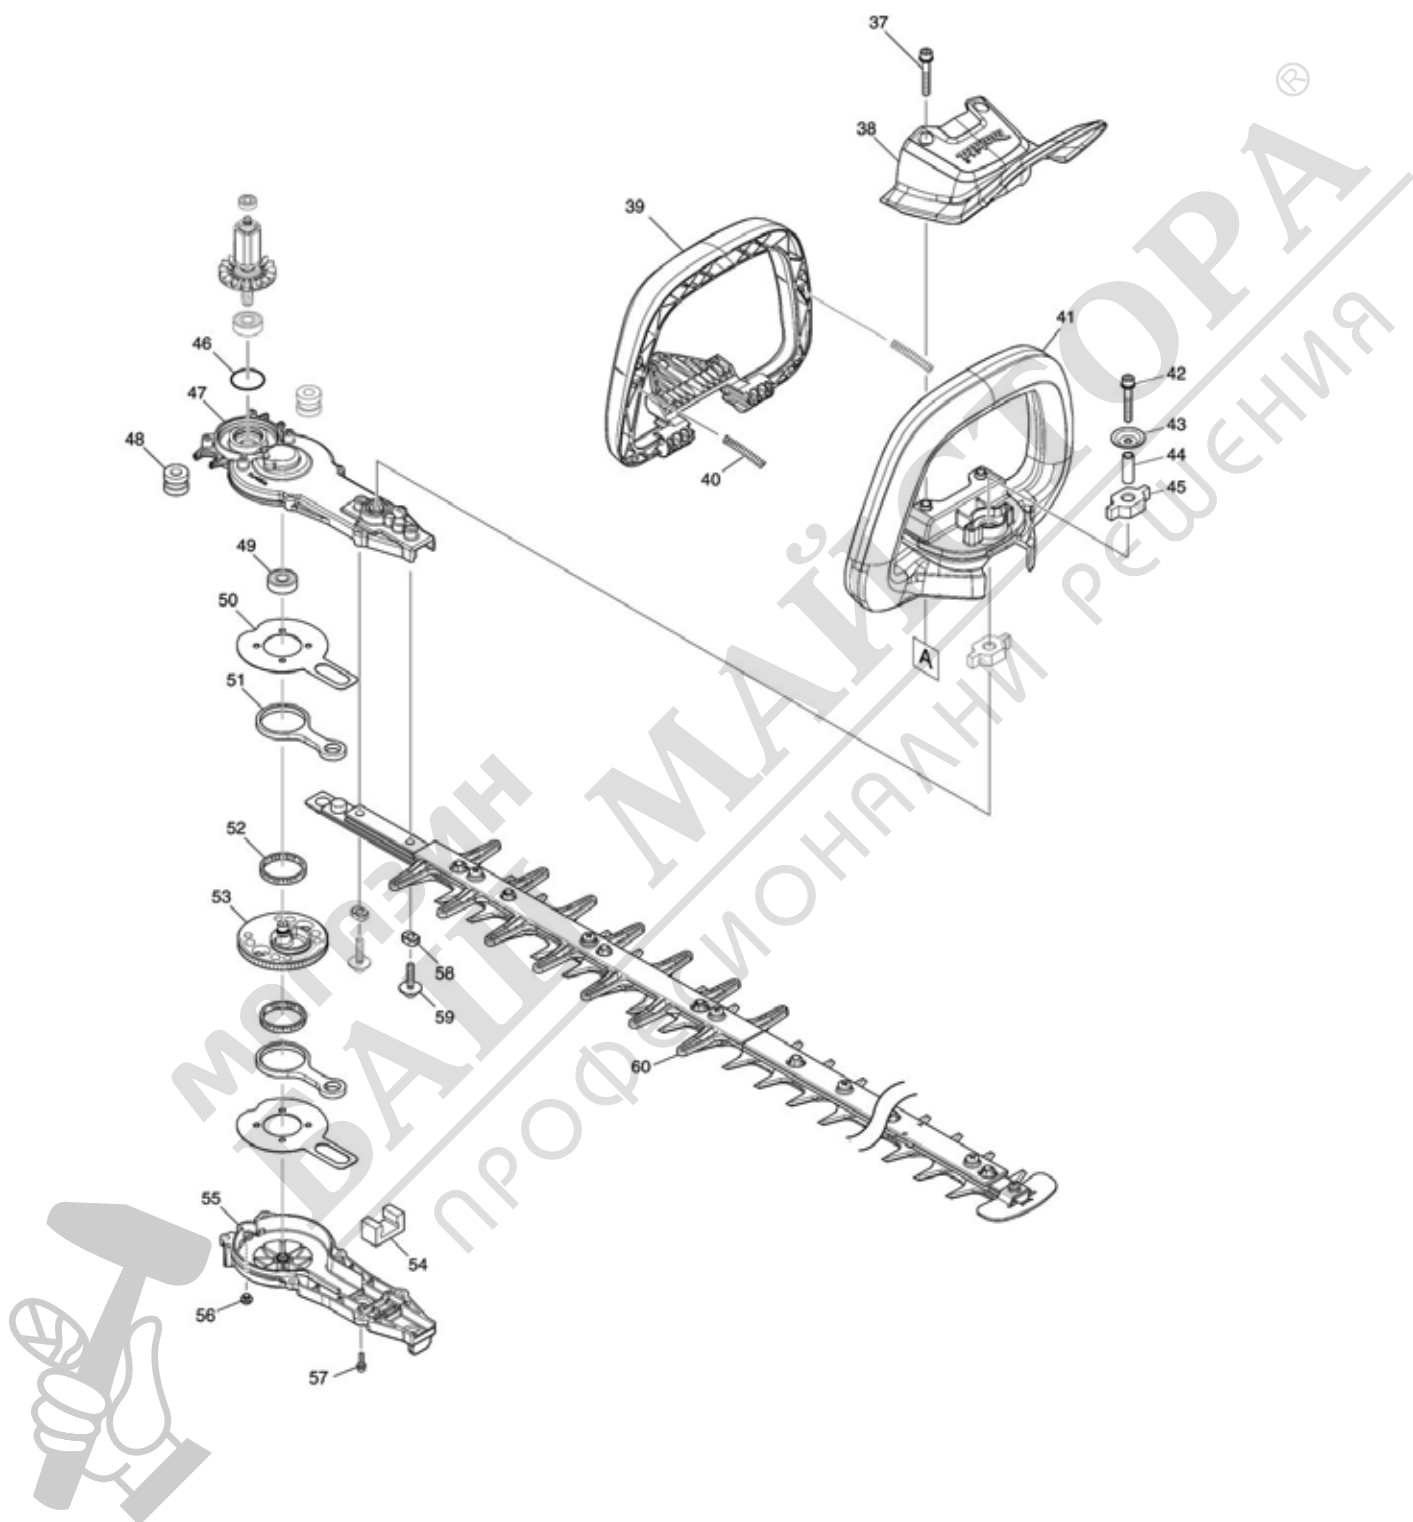

6/7/2021

MAKITA SERVICE INFORMATION

Model No.UH008G 600MM CORDLESS HEDGE TRIMMER

Nr.	Part nr.	Name
001	458406-0	Blokkeerhendel L DUH501
002	183T66-6	Handgreepset UH004G
002C10	263005-3	Rubber Pen 6 AC320H P
002C20	8034N8-3	Label Let op UH007G
003	141D66-6	Schakelcircuit E UH004-009G
003C10	8034K3-2	Label A/U UH007G
004	140W63-3	Circuit UX01G
005	458570-7	Schuifplaat DUH501
006	458405-2	Blokkeerarm DUH501
007	234204-4	Drukveer 8 Ht2350D
008	651083-9	Schakelaar C3Xa-1Pspm Dsp600
009	458403-6	Deblokkeer handel DUH501
010	413792-6	Schakelhendel R UH004-009G
011	232454-5	Torsieveer 10 DUH501
012	620E88-0	Controller UH008/9G
012C10	688163-8	Lijn Filter Bfs441
012C20	688164-6	Lijn Filter CI102D
013	632P64-8	Aansluitunit HR001G
014	811J55-8	Label serienr UH008G
015	183T66-6	Handgreepset UH004G
015C10	263005-3	Rubber Pen 6 AC320H P
015C20	8034N8-3	Label Let op UH007G
016	266326-2	Tap Schroef 4X18mm P
017	458407-8	Blokkeerhendel R DUH501
018	266326-2	Tap Schroef 4X18mm P
019	811J50-8	Naamplaat UH008G
020	8025F3-0	Label XGT UX01G
021	183S95-3	Motorhuisset UH004-009G
021C10	424344-8	Stootbuffer Ms246.4
022	651083-9	Schakelaar C3Xa-1Pspm Dsp600
023	183S95-3	Motorhuisset UH004-009G
023C10	424344-8	Stootbuffer Ms246.4
024	266326-2	Tap Schroef 4X18mm P
025	266326-2	Tap Schroef 4X18mm P
026	422261-6	Rubber bus DUH501
027	911526-6	Schroef 4X16 A
028	183S94-5	Motorhuisset UH004-009G
029	183S94-5	Motorhuisset UH004-009G
030	266326-2	Tap Schroef 4X18mm P
031	266490-9	Parker Ck 2X6Mm DDF483 P
032	629A75-2	Anker UH004-009G
033	652069-6	Kruiskop Schroef M3X6
034	211157-4	Kogellager 695ZZ A
035	519694-5	Anker assy UH004/5/8/9G
036	210005-4	Kogellager 608Ddw A
037	265182-7	Schroef 5X25 DUH501 P