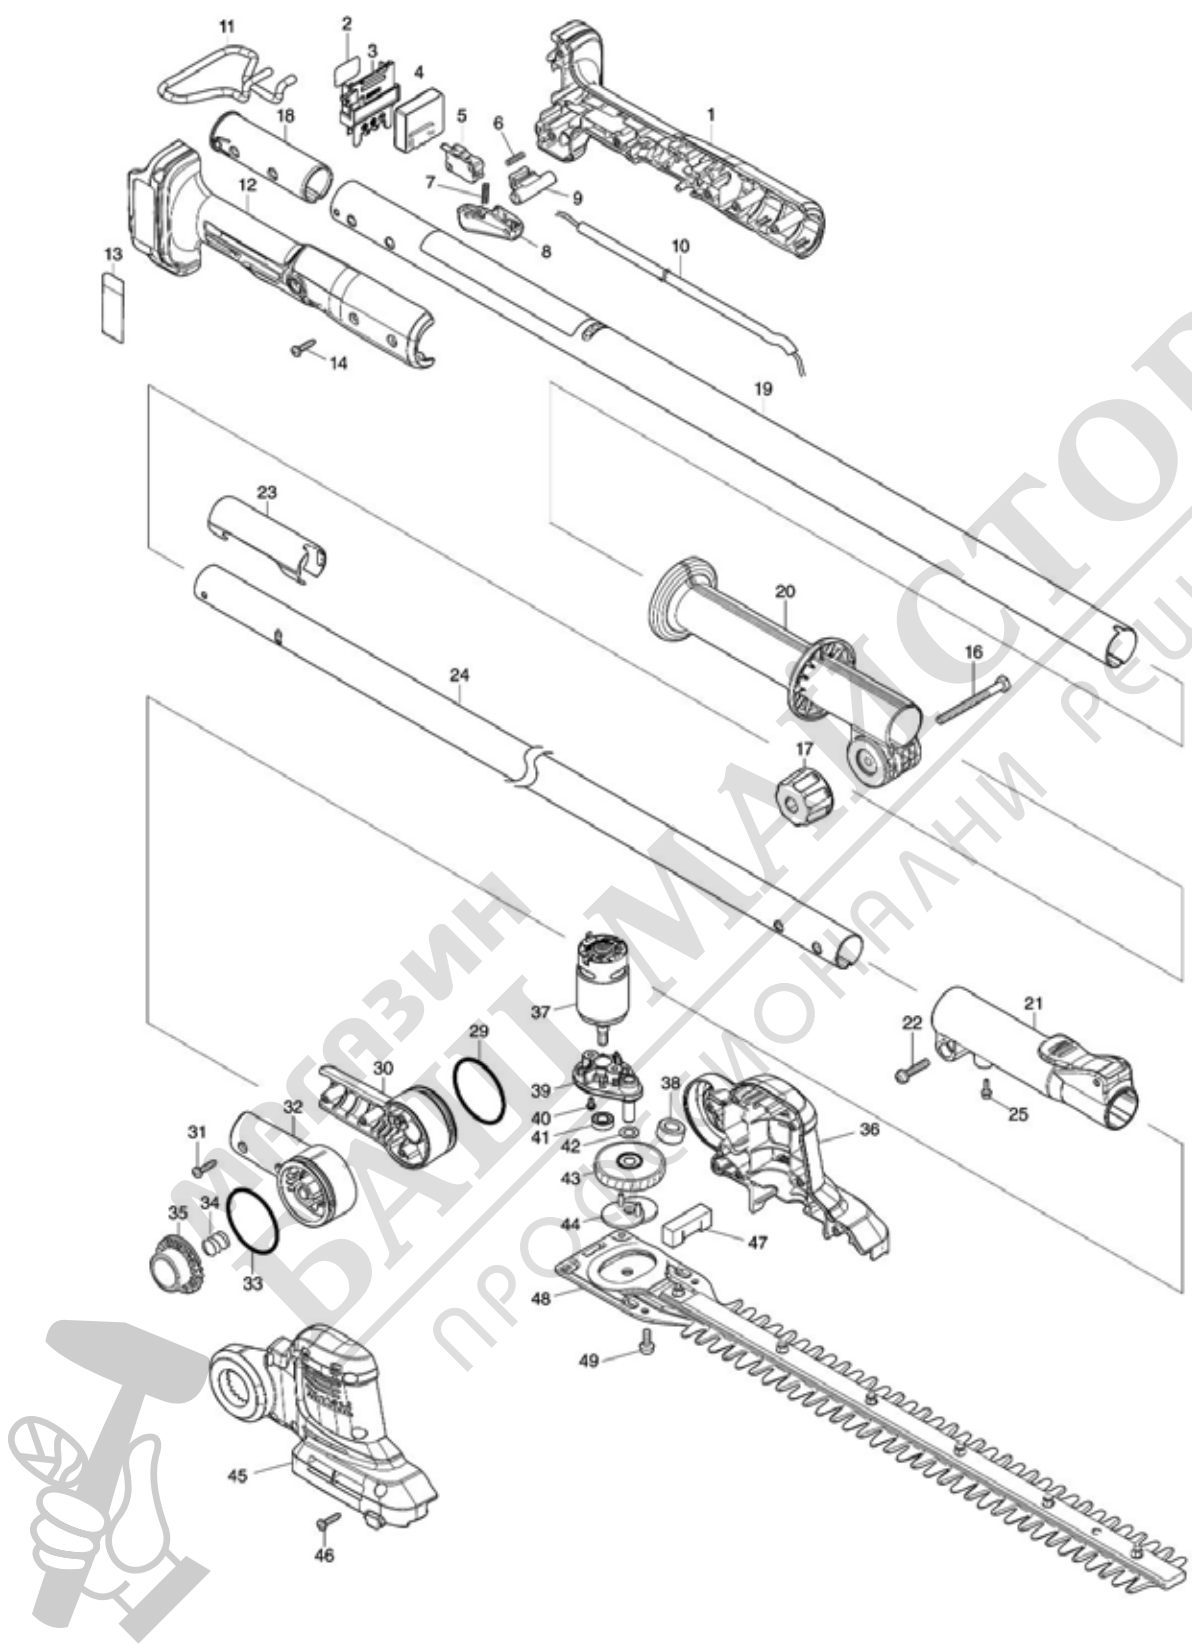

Partdrawing for DUN461WSF - Stokheggenschaar

Model No.DUN461W 460MM DC POLE HEDGE TRIMMER

Nr.	Part nr.	Name
001	183S96-1	Handgreephuis DUN461W
001C10	263005-3	Rubber Pen 6 AC320H P
002	811M68-7	Label serienr DUN461W
003	643874-2	Aansluitunit Dhp483
004	620F42-0	Controler DUN461W
005	651398-4	Schakelaar DUN461W
006	234079-1	Drukveer 4 Ar410 A
007	234079-1	Drukveer 4 Ar410 A
008	413714-6	Schakelaarhendel DUN461W
009	413713-8	Blokkeerknop DUN461W
010	699168-3	Aansluitkabel DUN461W
010C10	654069-2	Aansluiting Motor Bo4555/56/65
011	327810-3	Batterijkap DUN461W
012	183S96-1	Handgreephuis DUN461W
012C10	263005-3	Rubber Pen 6 AC320H P
013	811M62-9	Naamplaat DUN461W
014	266326-2	Tap Schroef 4X18mm P
016	921362-2	Zeskantbout M6X40 *
017	264072-1	Sterknop M6
017C10	931302-2	Zeskantmoer M6
018	413712-0	Buiskap 32 DUN461W
019	141B61-4	Steel 32 cpl DUN461W P
019C10	8008A7-9	Label waarschuw DUN500W
019C20	808723-2	Waarschuwingslabel Pe-254.4A
020	413719-6	Voorgreep A DUN461W
021	141C39-3	Steelhouder 32mm DUN461W
021C10	252103-8	Zeskant Borgmoer M5X8 A
022	911243-8	Schroef 5X25
023	413711-2	Buiskap 28 DUN461W
024	327815-3	Steel 28 DUN461W P
025	251568-1	Inbusbout M3X12Mm Hr2650/61
029	213616-4	O-ring 48 DUN461W
030	183T14-5	Steelhouder DUN461W
031	266326-2	Tap Schroef 4X18mm P
032	183T14-5	Steelhouder DUN461W
033	213616-4	O-ring 48 DUN461W
034	231113-8	Drukveer 12
035	413715-4	Blokkeerknop DUN461W
036	183T13-7	Motorhuis DUN461W
036C10	263005-3	Rubber Pen 6 AC320H P
037	629A62-1	Motor DC DUN461W
038	688131-1	Lijn Filter Hm1810
039	141B58-3	Motorhouder DUN461W
040	265199-0	Schroef M3X8
041	210124-6	Kogellager 688ZZ DUN461W
042	253215-0	Sluistring 8X14X0,5 Mm