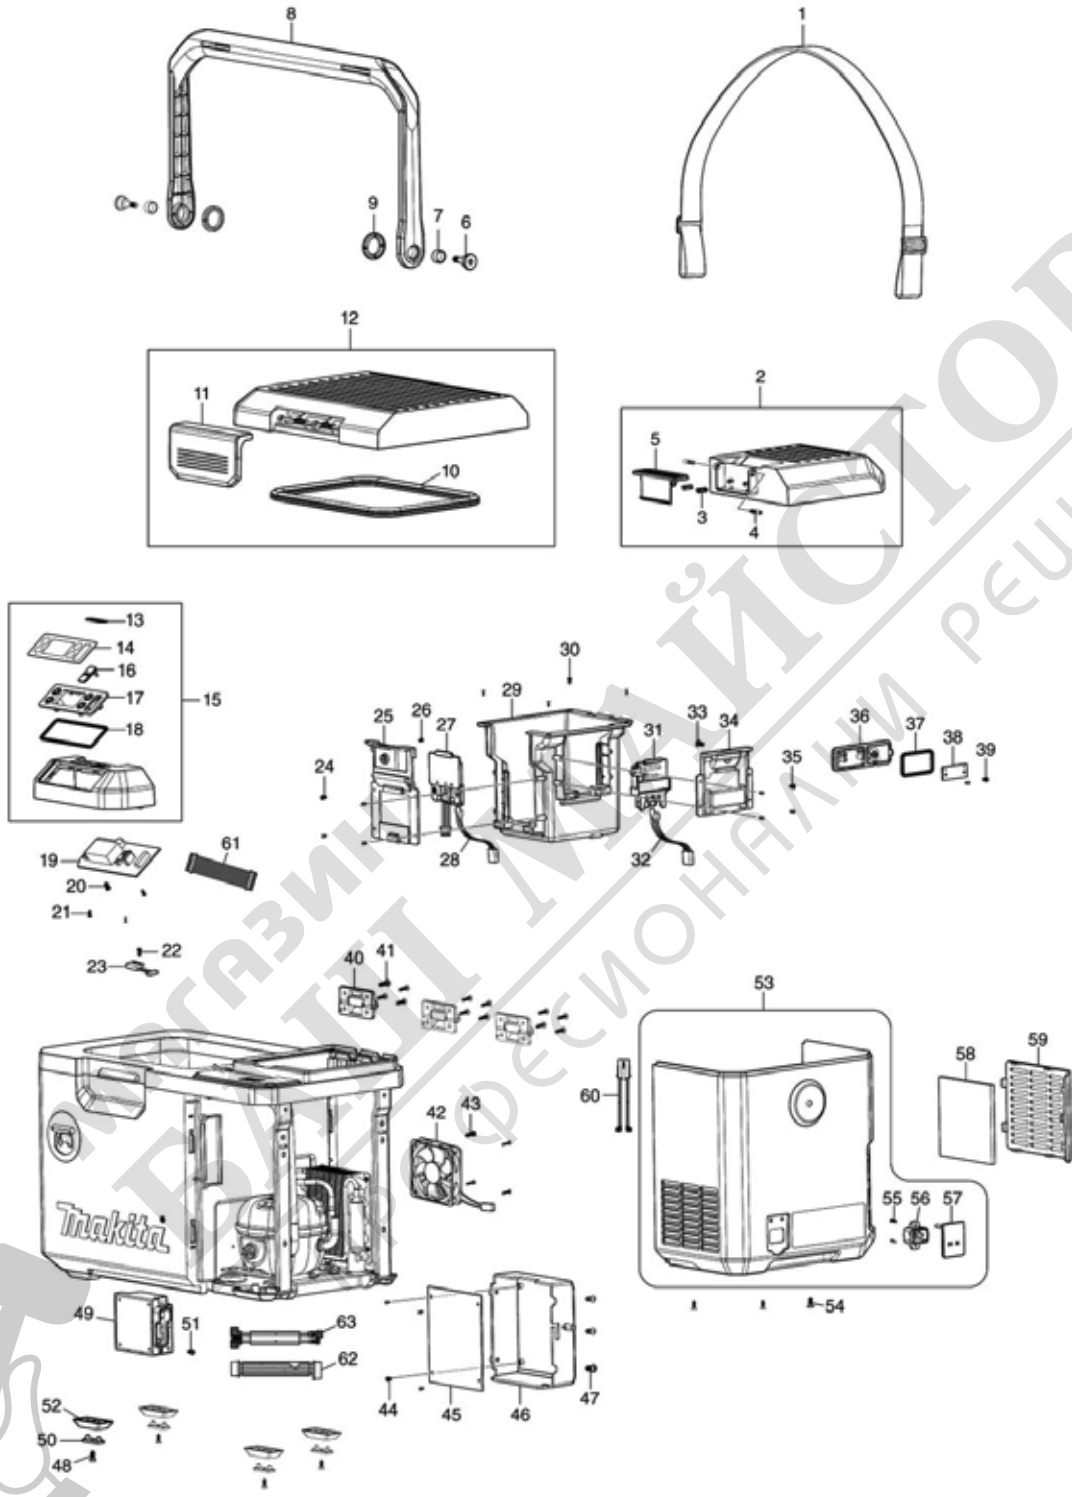

Partdrawing for CW003GZ - Vries- /koelbox met verwarmfunctie

Model No.CW003G CORDLESS COOLER & WARMER BOX

Nr.	Part nr.	Name
001	A-71093	Draagriem
002	WL00000176	Accudeksel CW003G
003	WL00000010	Drukveer 5mm DCW180
004	WL00000090	As CW001G
005	WL00000177	Handgreep A CW003G
006	WL00000178	Inbusbout CW003G
007	WL00000179	Bus CW003G
008	WL00000180	Draaggreep CW003G
009	WL00000181	Pakkingring CW003G
010	WL00000182	Pakkingring CW003G
011	WL00000183	Handgreep B CW003G
012	WL00000184	Afdekkap CW003G P
013	WL00000185	Label XGT CW003G
014	WL00000187	Controle film CW003G
015	WL00000188	Schakelbord CW003G P
016	WL00000189	USB-deksel CW003G
017	WL00000190	Schakelplaat CW003G
018	WL00000191	Pakkingring CW003G
019	WL00000193	Circuit control CW003G P
020	WL00000015	Parker 3x10mm DCW180
021	WL00000015	Parker 3x10mm DCW180
022	WL00000015	Parker 3x10mm DCW180
023	WL00000194	Schakelkabel CW003G
024	WL00000015	Parker 3x10mm DCW180
025	WL00000195	Afdekkap CW003G
026	WL00000098	Parker 3x8mm CW001G
027	WL00000196	Aansluitunit CW003G
028	WL00000197	Kabelboom A CW003G
029	WL00000198	Accubox CW003G
030	WL00000098	Parker 3x8mm CW001G
031	WL00000099	Aansluitunit CW001G
032	WL00000199	Kabelboom B CW003G
033	WL00000098	Parker 3x8mm CW001G
034	WL00000200	Afdekkap CW003G
035	WL00000015	Parker 3x10mm DCW180
036	WL00000018	Afdekkap DCW180
037	WL00000019	Pakking C DCW180
038	WL00000192	Lichtcircuit assy CW003G
039	WL00000015	Parker 3x10mm DCW180
040	WL00000022	Scharnier DCW180
041	WL00000023	Parker 4x16mm DCW180
042	WL00000103	Ventilator CW001G
043	WL00000104	Schroeven M4x30mm CW001G
044	WL00000015	Parker 3x10mm DCW180
045	WL00000201	Circuit CW003G
046	WL00000202	Circuitbox CW003G