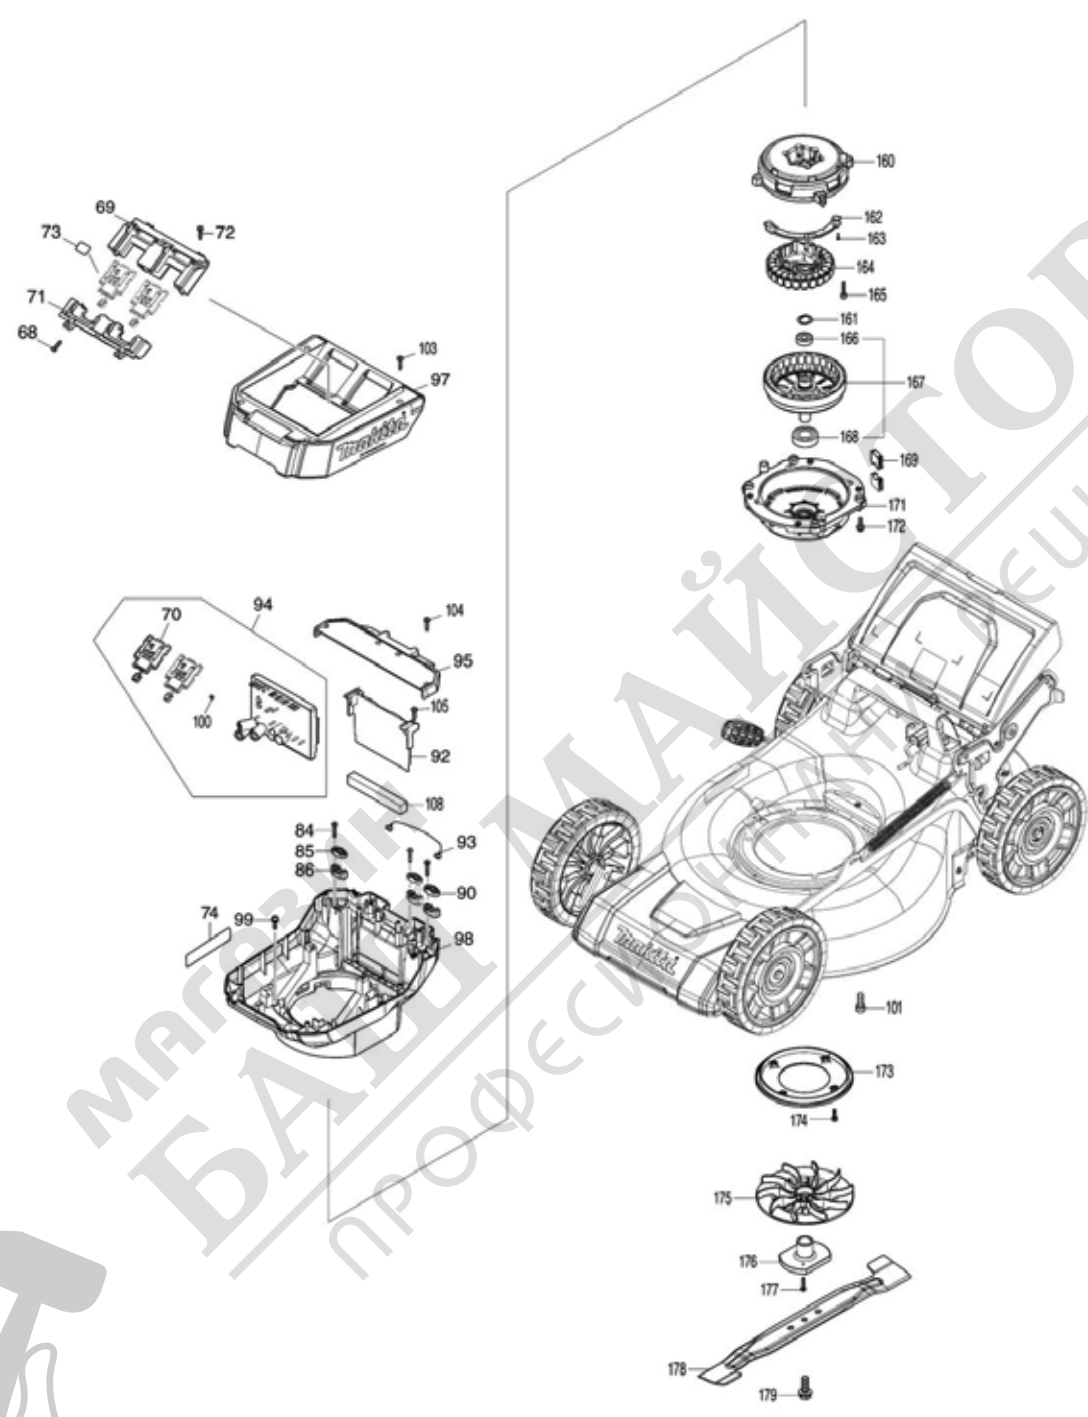

Model No.LM001G 480MM CORDLESS LAWN MOWER

Nr.	Part nr.	Name
001	327425-6	Aandrijfhendel DLM532/533
002	911138-5	Schroef 4X20 A
003	459858-8	Hendelhouder R DLM532/533
003C10	931102-0	Zeskantmoer M4 A
004	253814-8	Sluitring 8
005	265620-9	Met.schr. 4x18mm DUC355
006	265620-9	Met.schr. 4x18mm DUC355
007	253814-8	Sluitring 8
008	413B10-4	Loophendelhouder L DLM481
008C10	931102-0	Zeskantmoer M4 A
009	268225-4	Pen 5 Gf600
010	911138-5	Schroef 4X20 A
011	232566-4	Torsieveer 12 DLM532/533
012	327424-8	Schakelhendel DLM532/533
013	266424-2	Tapschroef 4X20 Tm3000C
014	183X93-7	Schakelaarset LM-series
014C10	8044A1-9	Indicatielabel LM001/2
015	231227-3	Drukveer 15 DLM460
016	459856-2	Schakelhendelhouder R DLM533
016C10	931102-0	Zeskantmoer M4 A
017	459857-0	A/U schakelknop DLM532/533 P
018	911138-5	Schroef 4X20 A
019	632T11-3	Schakelaar LM001/2J
020	266424-2	Tapschroef 4X20 Tm3000C
021	687123-7	Trek Ontlaster Mt812 P
022	141M31-9	Schakelcircuit LM001/002G
022C10	539258-9	Schakelplaat LM002G
023	183X93-7	Schakelaarset LM-series
023C10	8044A1-9	Indicatielabel LM001/2
024	413A98-8	Houder rijhendel DLM481/539
025	413A98-8	Houder rijhendel DLM481/539
026	266424-2	Tapschroef 4X20 Tm3000C
027	183U35-3	Hendel box set DLM481/539
028	651083-9	Schakelaar C3Xa-1Pspm Dsp600
029	620J45-8	Circuit LM001/2/3/4
030	266424-2	Tapschroef 4X20 Tm3000C
031	687123-7	Trek Ontlaster Mt812 P
032	413A95-4	Hendel box c DLM481/539
033	213A12-2	O-ring 18 DLM481/539
034	413B01-5	Snelheidshendel DLM481/539
035	459863-5	Schakelhendelhouder L DLM533
035C10	931102-0	Zeskantmoer M4 A
036	232575-3	Torsieveer 12 DLM532/533
037	911138-5	Schroef 4X20 A
038	183U35-3	Hendel box set DLM481/539
039	266424-2	Tapschroef 4X20 Tm3000C