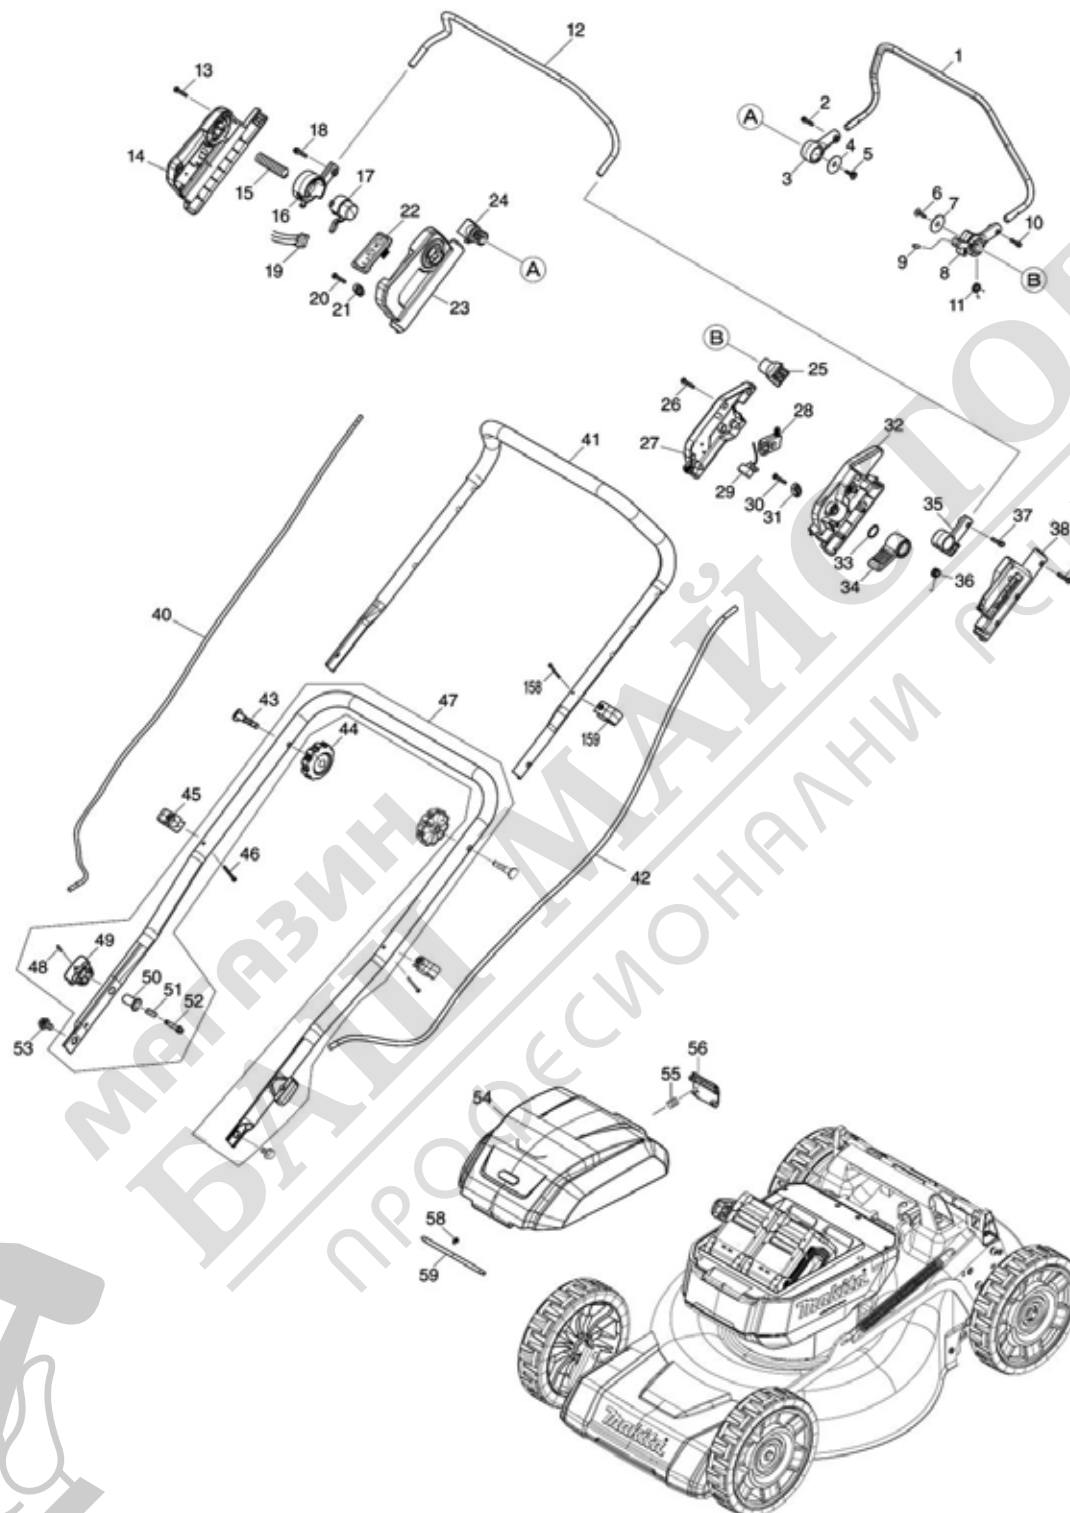

Model No.LM001G 480MM CORDLESS LAWN MOWER

Nr.	Part nr.	Name
001	327425-6	Aandrijfhendel DLM532/533
002	911138-5	Schroef 4X20 A
003	459858-8	Hendelhouder R DLM532/533
003C10	931102-0	Zeskantmoer M4 A
004	253814-8	Sluistring 8
005	265620-9	Met.schr. 4x18mm DUC355
006	265620-9	Met.schr. 4x18mm DUC355
007	253814-8	Sluistring 8
008	413B10-4	Loophendelhouder L DLM481
008C10	931102-0	Zeskantmoer M4 A
009	268225-4	Pen 5 Gf600
010	911138-5	Schroef 4X20 A
011	232566-4	Torsieveer 12 DLM532/533
012	327424-8	Schakelhendel DLM532/533
013	266424-2	Tapschroef 4X20 Tm3000C
014	183X93-7	Schakelaarset LM-series
014C10	8044A1-9	Indicatielabel LM001/2
015	231227-3	Drukveer 15 DLM460
016	459856-2	Schakelhendelhouder R DLM533
016C10	931102-0	Zeskantmoer M4 A
017	459857-0	A/U schakelknop DLM532/533 P
018	911138-5	Schroef 4X20 A
019	632T11-3	Schakelaar LM001/2J
020	266424-2	Tapschroef 4X20 Tm3000C
021	687123-7	Trek Ontlaster Mt812 P
022	141M31-9	Schakelcircuit LM001/002G
022C10	539258-9	Schakelplaat LM002G
023	183X93-7	Schakelaarset LM-series
023C10	8044A1-9	Indicatielabel LM001/2
024	413A98-8	Houder rijhendel DLM481/539
025	413A98-8	Houder rijhendel DLM481/539
026	266424-2	Tapschroef 4X20 Tm3000C
027	183U35-3	Hendel box set DLM481/539
028	651083-9	Schakelaar C3Xa-1Pspm Dsp600
029	620J45-8	Circuit LM001/2/3/4
030	266424-2	Tapschroef 4X20 Tm3000C
031	687123-7	Trek Ontlaster Mt812 P
032	413A95-4	Hendel box c DLM481/539
033	213A12-2	O-ring 18 DLM481/539
034	413B01-5	Snelheidshendel DLM481/539
035	459863-5	Schakelhendelhouder L DLM533
035C10	931102-0	Zeskantmoer M4 A
036	232575-3	Torsieveer 12 DLM532/533
037	911138-5	Schroef 4X20 A
038	183U35-3	Hendel box set DLM481/539
039	266424-2	Tapschroef 4X20 Tm3000C