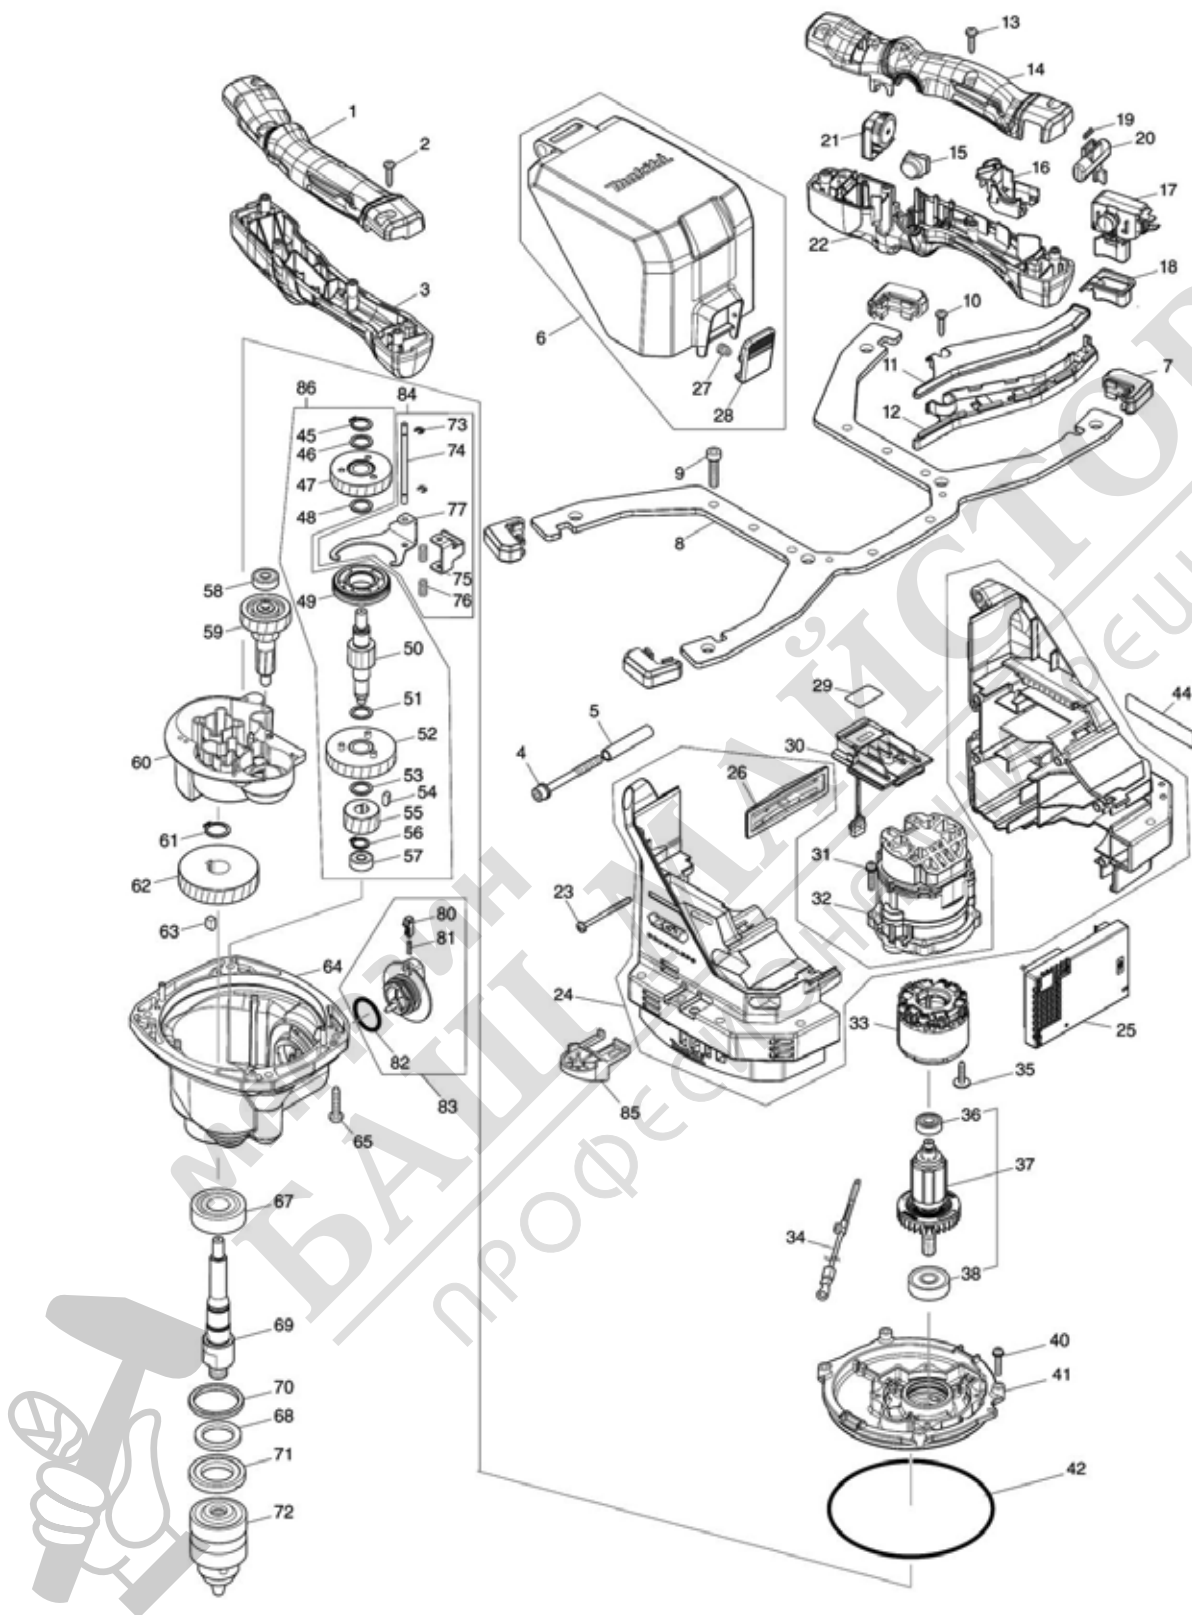

Partdrawing for UT002GZ - Menger

Model No.UT002G CORDLESS MIXER

Nr.	Part nr.	Name
001	183X11-5	Handgreep LI UT001
002	266326-2	Tap Schroef 4X18mm P
003	183X11-5	Handgreep LI UT001
004	922383-7	Inbusschr. M6x60mm UT001/002G
005	257885-7	Bus 6mm UT001/002G
006	122D95-8	Afdekkap S UT001/2G A
007	422906-6	Handgreepkap UT001/002G
008	347A13-9	Handgreep UT001/002G
009	922342-1	Inbusbout M6X25 P
010	266326-2	Tap Schroef 4X18mm P
011	413J45-3	Handgreepkap UT001/002G
012	413J46-1	Houder UT001/002G
013	266326-2	Tap Schroef 4X18mm P
014	183X10-7	Handgreep Li UT001/002G
015	458819-5	Schakelafdekkap DUT130
016	413J58-4	Schakelaarpasplaat UT001/002G
017	650035-7	Schakelaar C3JW UT001/002G
018	458816-1	Schakelafdekkap DUT130
019	231433-0	Drukveer 4Mm
020	412551-5	Paniefschakelaar DPB183/184
021	620E29-6	Circuitknop HR006G
022	183X10-7	Handgreep Li UT001/002G
023	266467-4	Tapschroef 4X50mm
024	183X13-1	Behuizing UT001/002G A
024C10	263005-3	Rubber Pen 6 AC320H P
024C20	8032A7-2	Label XGT LS003G
025	620K02-2	Controller UT001/002G
026	413J49-5	Makita logo UT001/002G P
027	232676-7	Drukveer 7 GA70/9070
028	413J53-4	Draaghaak UT001G
029	8584F8-2	Label serienr. UT002G
030	632P49-4	Aansluitunit TD001G
031	911138-5	Schroef 4X20 A
032	413J44-5	Motorhuis UT001/002G
033	629B88-9	Veld UT001/002G
034	638A44-2	Draadboom UT001G
035	265620-9	Met.schr. 4x18mm DUC355
036	211022-7	Kogellager 607Lib P
037	519789-4	Anker UT001/002G
038	211087-9	Kogellager 6200Dw
040	911138-5	Schroef 4X20 A
041	136830-4	Motorsteun UT001/002G
041C10	213406-5	O-Ring 30
042	213A27-9	O-ring 115mm UT001/002G
044	8584F1-6	Naamplaat UT002G
045	961052-5	Borgring S-12