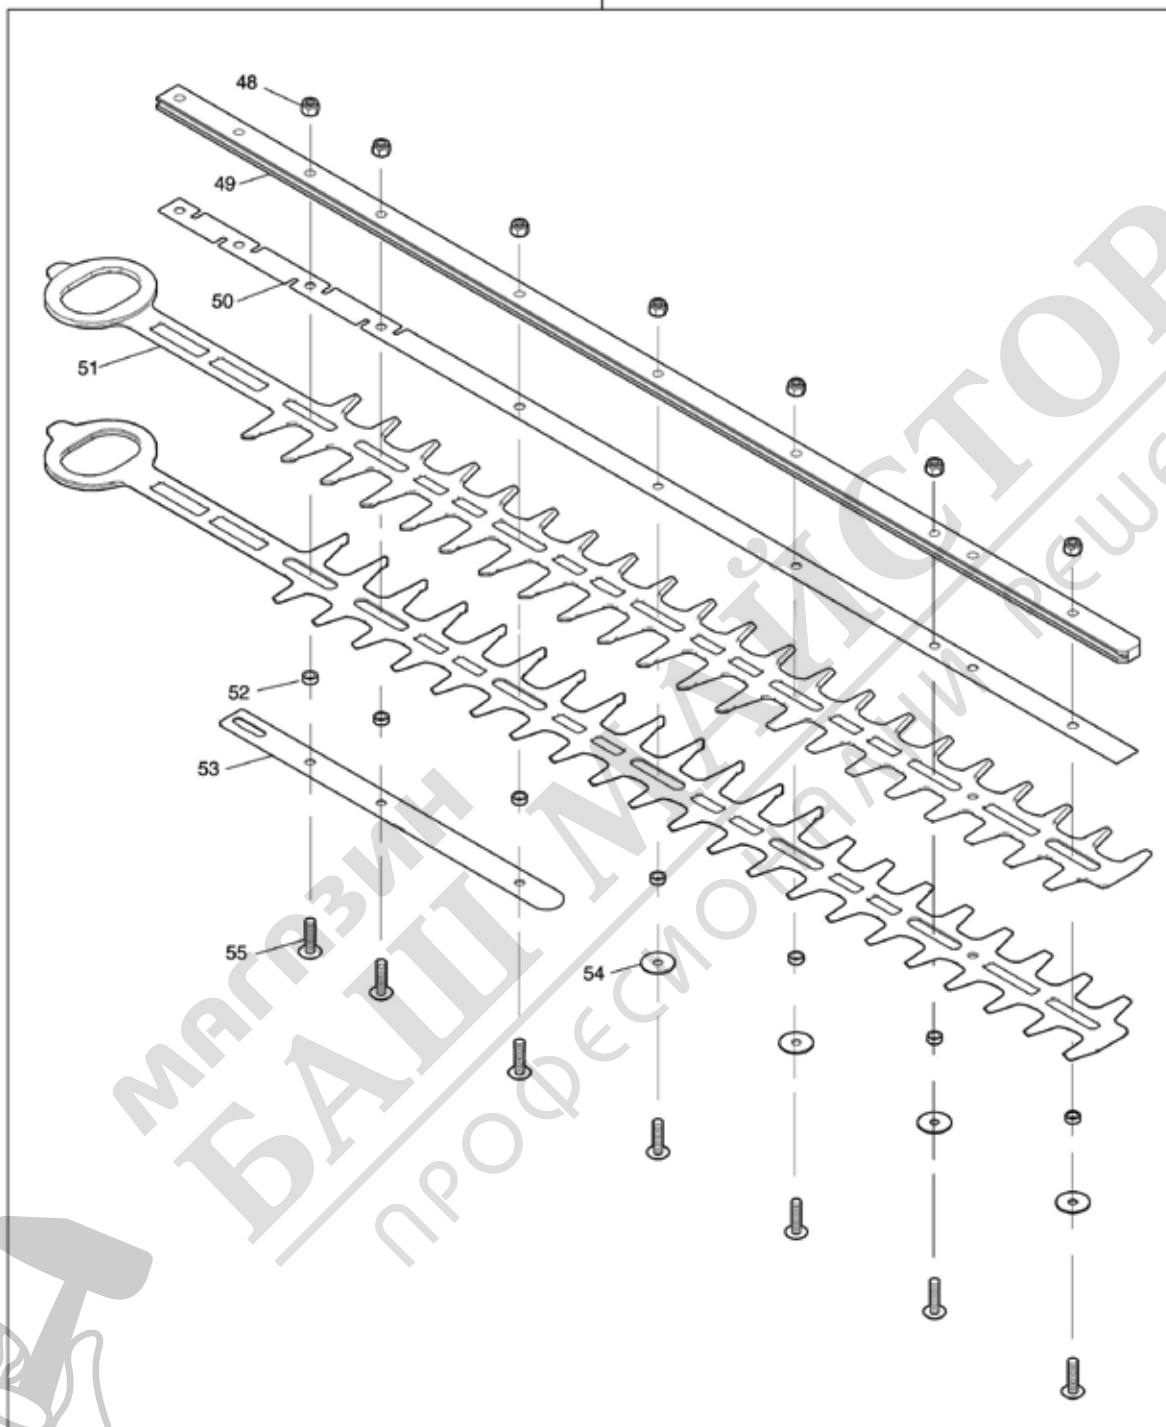

Model No.DUH606 500MM CORDLESS HEDGE TRIMMER

Model No.DUH606 500MM CORDLESS HEDGE TRIMMER

40

Model No.DUH606 500MM CORDLESS HEDGE TRIMMER

cod	cod piesa	descriere	interschimbare	cantitate	New/Old	optiunea 1	optiunea 2	nota
002	183V39-1	HANDLE SET		1				
C10	263005-3	RUBBER PIN 6		2				
D10		INC. 11						
003	8580P9-6	DUH606 SERIAL NO. LABEL		1				
004	644809-6	TERMINAL		1				
005	650033-1	SWITCH C3XA-3PSM-1		1				®
006	413J41-1	SWITCH LEVER RE		1				
007	232770-5	TORSION SPRING 6		1				
008	183V95-1	MOTOR HOUSING SET		1				
D10		INC. 16						
009	424394-3	RUBBER RING 8		2				
011	183V39-1	HANDLE SET		1				
C10	263005-3	RUBBER PIN 6		2				
D10		INC. 2						
012	424394-3	RUBBER RING 8		2				
013	266326-2	TAPPING SCREW 4X18		7				
014	8580P3-8	DUH606 NAME PLATE		1				
015	424195-9	RUBBER RING 6		1				
016	183V95-1	MOTOR HOUSING SET		1				
D10		INC. 8						
017	266326-2	TAPPING SCREW 4X18		6				
018	620J54-7	CONTROLLER		1				
019	652069-6	FLAT HEAD SCREW M3X6		3				
020	266490-9	TAPPING SCREW PT 2X6		3				
021	629B24-5	STATOR		1				
022	211157-4	BALL BEARING 695ZZ		1				
023	519764-0	ROTOR ASSY		1				
D10		INC. 22,24						
024	210023-2	BALL BEARING 627DDW		1				
025	266326-2	TAPPING SCREW 4X18		6				
026	413J39-8	FRONT HANDLE COVER E		1				
027	650034-9	SWITCH D2VW-01L3-3HS		1				
028	231325-3	COMPRESSION SPRING 6		1				
029	413J40-3	SWITCH LEVER FE		1				
030	413J38-0	FRONT HANDLE E		1				
031	911223-4	PAN HEAD SCREW M5X16		2				
032	141K47-2	PROTECTOR COMPLETE		1				
C10	8059E3-6	CAUTION LABEL		1				
033	266326-2	TAPPING SCREW 4X18		2				
034	213961-7	O RING 22		1				
035	312D09-7	BEARING HOUSING E		1				
036	263002-9	RUBBER PIN 4		1				
037	211016-2	BALL BEARING 626LLB		2				
038	141K44-8	GEAR COMPLETE		1				