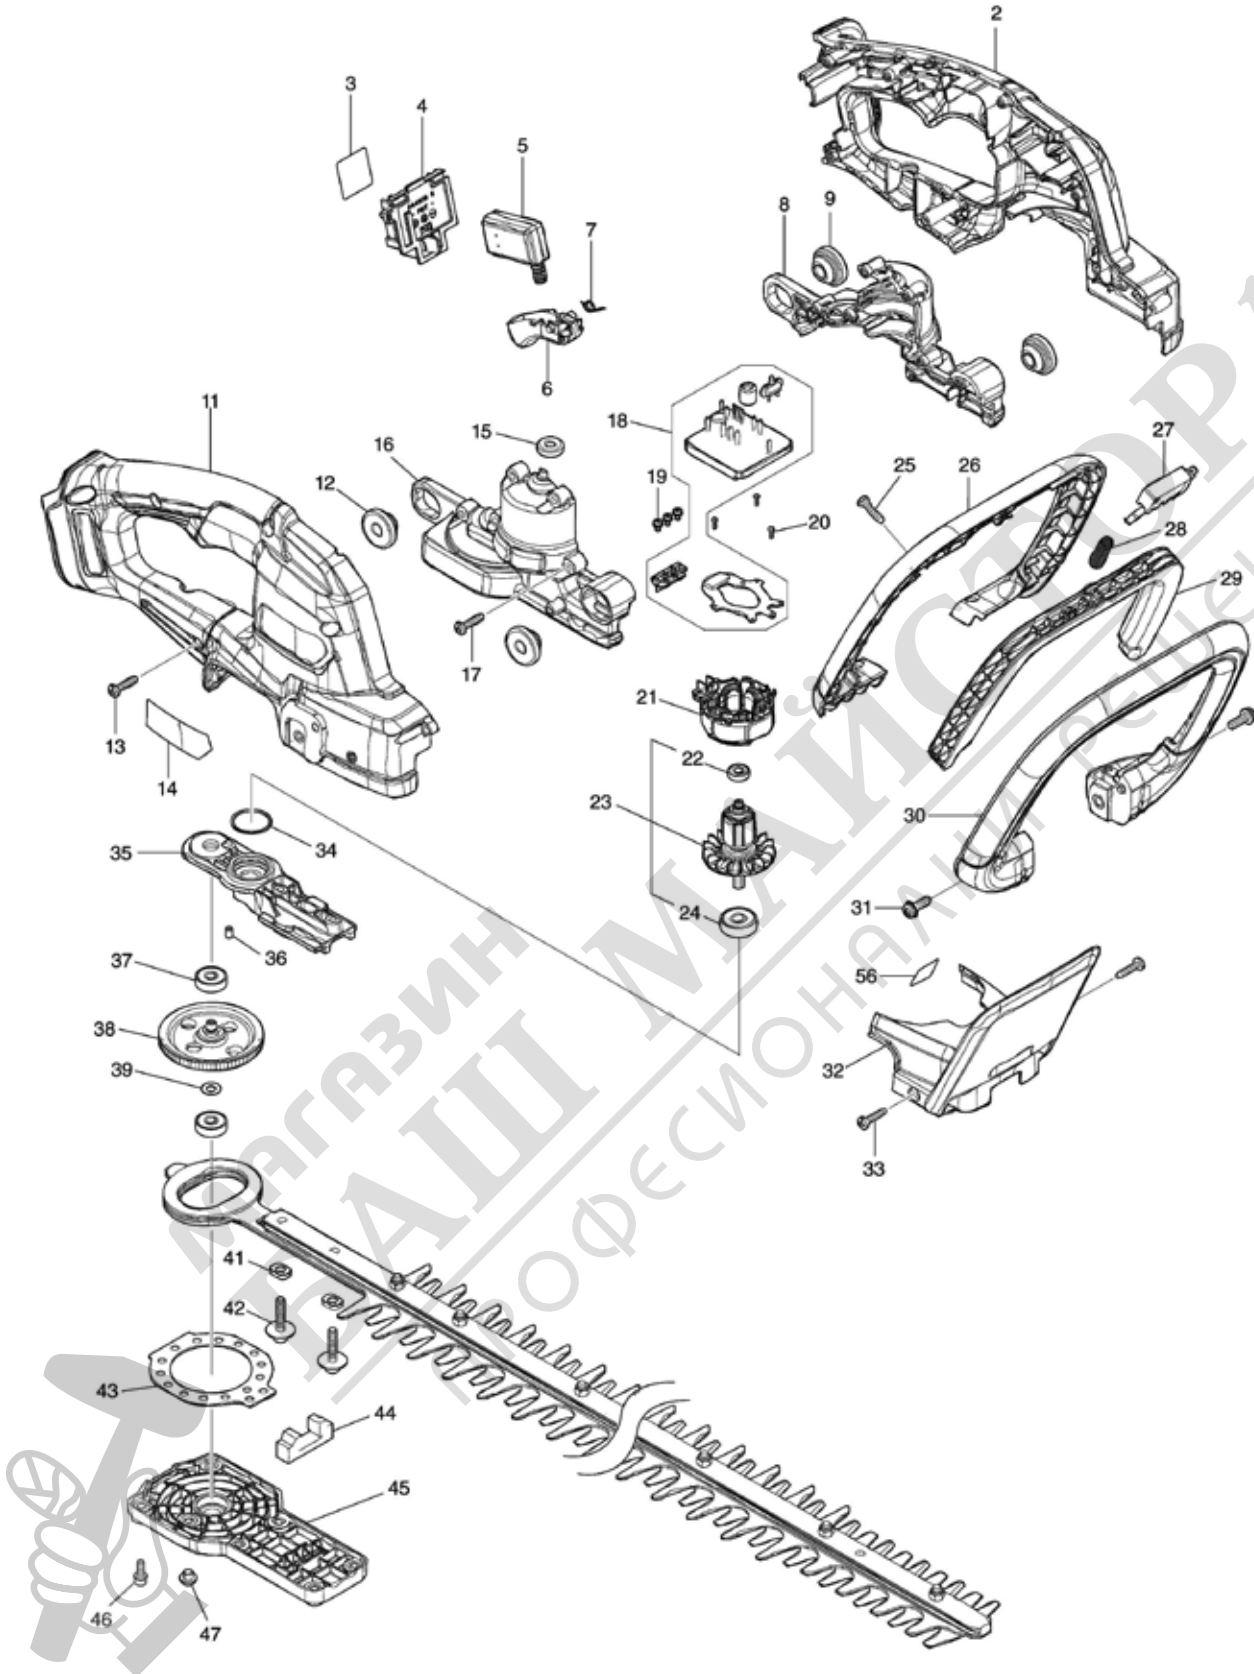

Model No.DUH606 500MM CORDLESS HEDGE TRIMMER

Model No.DUH606 500MM CORDLESS HEDGE TRIMMER

40

Model No.DUH606 500MM CORDLESS HEDGE TRIMMER

cod	cod piesa	descriere	interschimbare	cantitate	New/Old	optiunea 1	optiunea 2	nota
002	183V39-1	HANDLE SET		1				
C10	263005-3	RUBBER PIN 6		2				
D10		INC. 11						
003	8580P9-6	DUH606 SERIAL NO. LABEL		1				
004	644809-6	TERMINAL		1				
005	650033-1	SWITCH C3XA-3PSM-1		1				®
006	413J41-1	SWITCH LEVER RE		1				
007	232770-5	TORSION SPRING 6		1				
008	183V95-1	MOTOR HOUSING SET		1				
D10		INC. 16						
009	424394-3	RUBBER RING 8		2				
011	183V39-1	HANDLE SET		1				
C10	263005-3	RUBBER PIN 6		2				
D10		INC. 2						
012	424394-3	RUBBER RING 8		2				
013	266326-2	TAPPING SCREW 4X18		7				
014	8580P3-8	DUH606 NAME PLATE		1				
015	424195-9	RUBBER RING 6		1				
016	183V95-1	MOTOR HOUSING SET		1				
D10		INC. 8						
017	266326-2	TAPPING SCREW 4X18		6				
018	620J54-7	CONTROLLER		1				
019	652069-6	FLAT HEAD SCREW M3X6		3				
020	266490-9	TAPPING SCREW PT 2X6		3				
021	629B24-5	STATOR		1				
022	211157-4	BALL BEARING 695ZZ		1				
023	519764-0	ROTOR ASSY		1				
D10		INC. 22,24						
024	210023-2	BALL BEARING 627DDW		1				
025	266326-2	TAPPING SCREW 4X18		6				
026	413J39-8	FRONT HANDLE COVER E		1				
027	650034-9	SWITCH D2VW-01L3-3HS		1				
028	231325-3	COMPRESSION SPRING 6		1				
029	413J40-3	SWITCH LEVER FE		1				
030	413J38-0	FRONT HANDLE E		1				
031	911223-4	PAN HEAD SCREW M5X16		2				
032	141K47-2	PROTECTOR COMPLETE		1				
C10	8059E3-6	CAUTION LABEL		1				
033	266326-2	TAPPING SCREW 4X18		2				
034	213961-7	O RING 22		1				
035	312D09-7	BEARING HOUSING E		1				
036	263002-9	RUBBER PIN 4		1				
037	211016-2	BALL BEARING 626LLB		2				
038	141K44-8	GEAR COMPLETE		1				