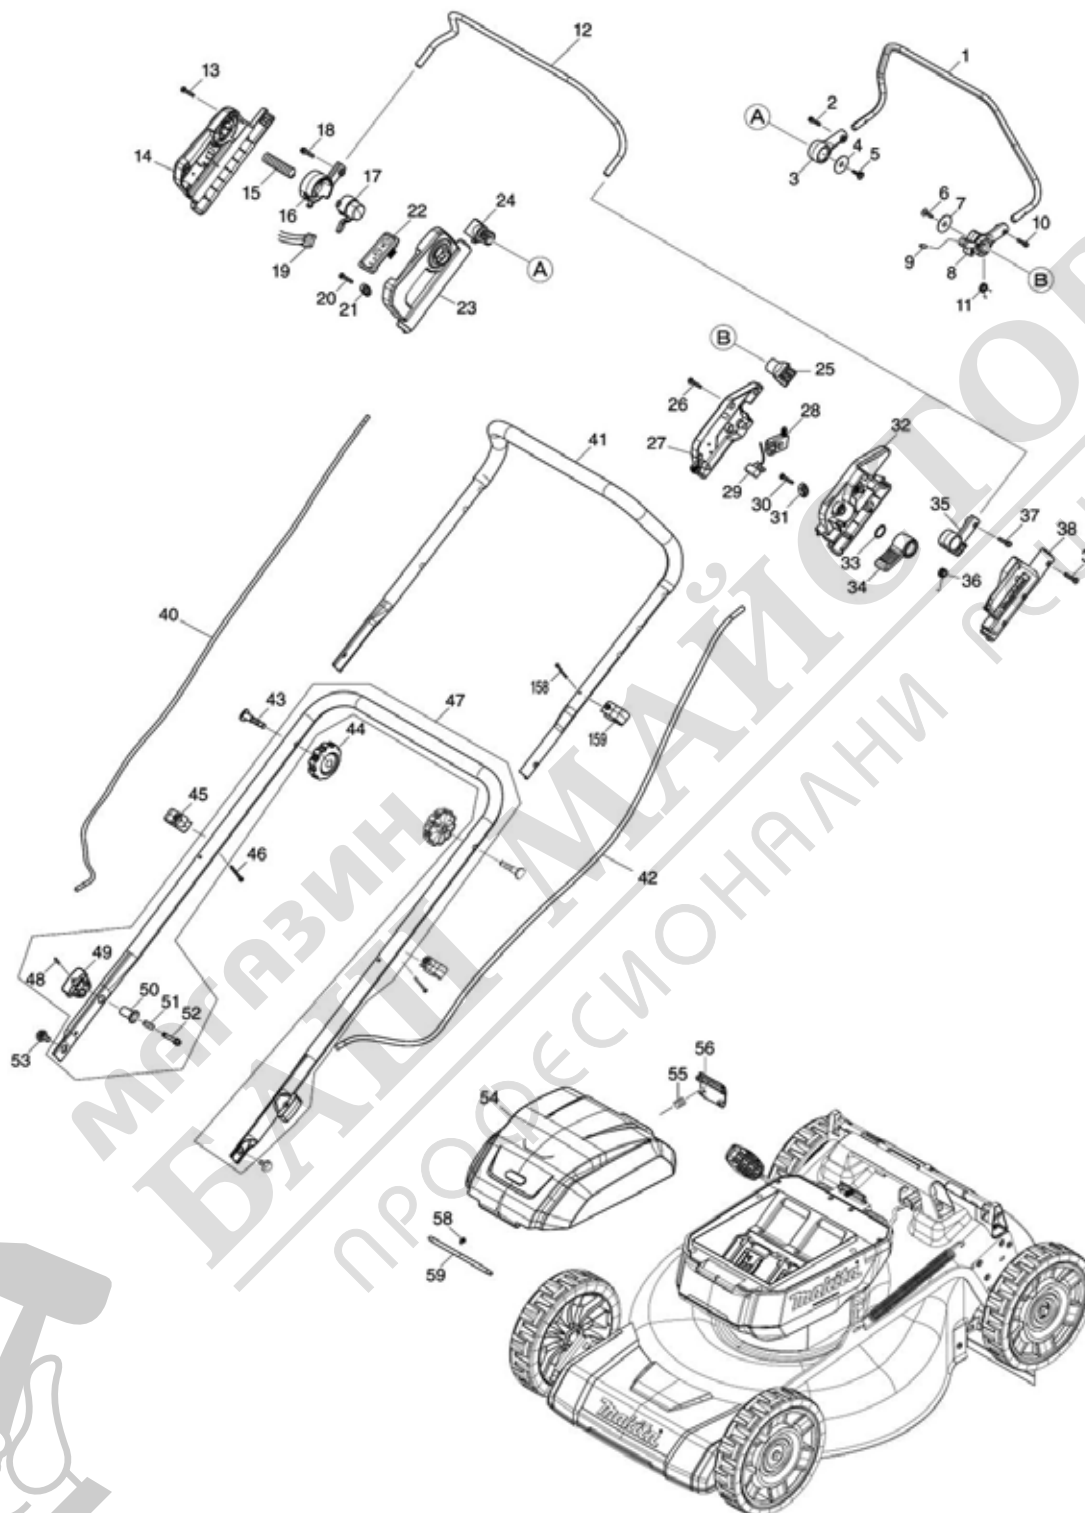

Model No.LM002G 530MM CORDLESS LAWN MOWER

Nr.	Part nr.	Name
001	327425-6	Aandrijfhendel DLM532/533
002	911138-5	Schroef 4X20 A
003	459858-8	Hendelhouder R DLM532/533
003C10	931102-0	Zeskantmoer M4 A
004	253814-8	Sluistring 8
005	265620-9	Met.schr. 4x18mm DUC355
006	265620-9	Met.schr. 4x18mm DUC355
007	253814-8	Sluistring 8
008	413B10-4	Loophendelhouder L DLM481
008C10	931102-0	Zeskantmoer M4 A
009	268225-4	Pen 5 Gf600
010	911138-5	Schroef 4X20 A
011	232566-4	Torsieveer 12 DLM532/533
012	327424-8	Schakelhendel DLM532/533
013	266424-2	Tapschroef 4X20 Tm3000C
014	183X93-7	Schakelaarset LM-series
014C10	8044A1-9	Indicatielabel LM001/2
015	231227-3	Drukveer 15 DLM460
016	459856-2	Schakelhendelhouder R DLM533
016C10	931102-0	Zeskantmoer M4 A
017	459857-0	A/U schakelknop DLM532/533 P
018	911138-5	Schroef 4X20 A
019	632T11-3	Schakelaar LM001/2J
020	266424-2	Tapschroef 4X20 Tm3000C
021	687123-7	Trek Ontlaster Mt812 P
022	141M31-9	Schakelcircuit LM001/002G
022C10	539258-9	Schakelplaat LM002G
023	183X93-7	Schakelaarset LM-series
023C10	8044A1-9	Indicatielabel LM001/2
024	413A98-8	Houder rijhendel DLM481/539
025	413A98-8	Houder rijhendel DLM481/539
026	266424-2	Tapschroef 4X20 Tm3000C
027	183U35-3	Hendel box set DLM481/539
028	651083-9	Schakelaar C3Xa-1Pspm Dsp600
029	620J45-8	Circuit LM001/2/3/4
030	266424-2	Tapschroef 4X20 Tm3000C
031	687123-7	Trek Ontlaster Mt812 P
032	413A95-4	Hendel box c DLM481/539
033	213A12-2	O-ring 18 DLM481/539
034	413B01-5	Snelheidshendel DLM481/539
035	459863-5	Schakelhendelhouder L DLM533
035C10	931102-0	Zeskantmoer M4 A
036	232575-3	Torsieveer 12 DLM532/533
037	911138-5	Schroef 4X20 A
038	183U35-3	Hendel box set DLM481/539
039	266424-2	Tapschroef 4X20 Tm3000C