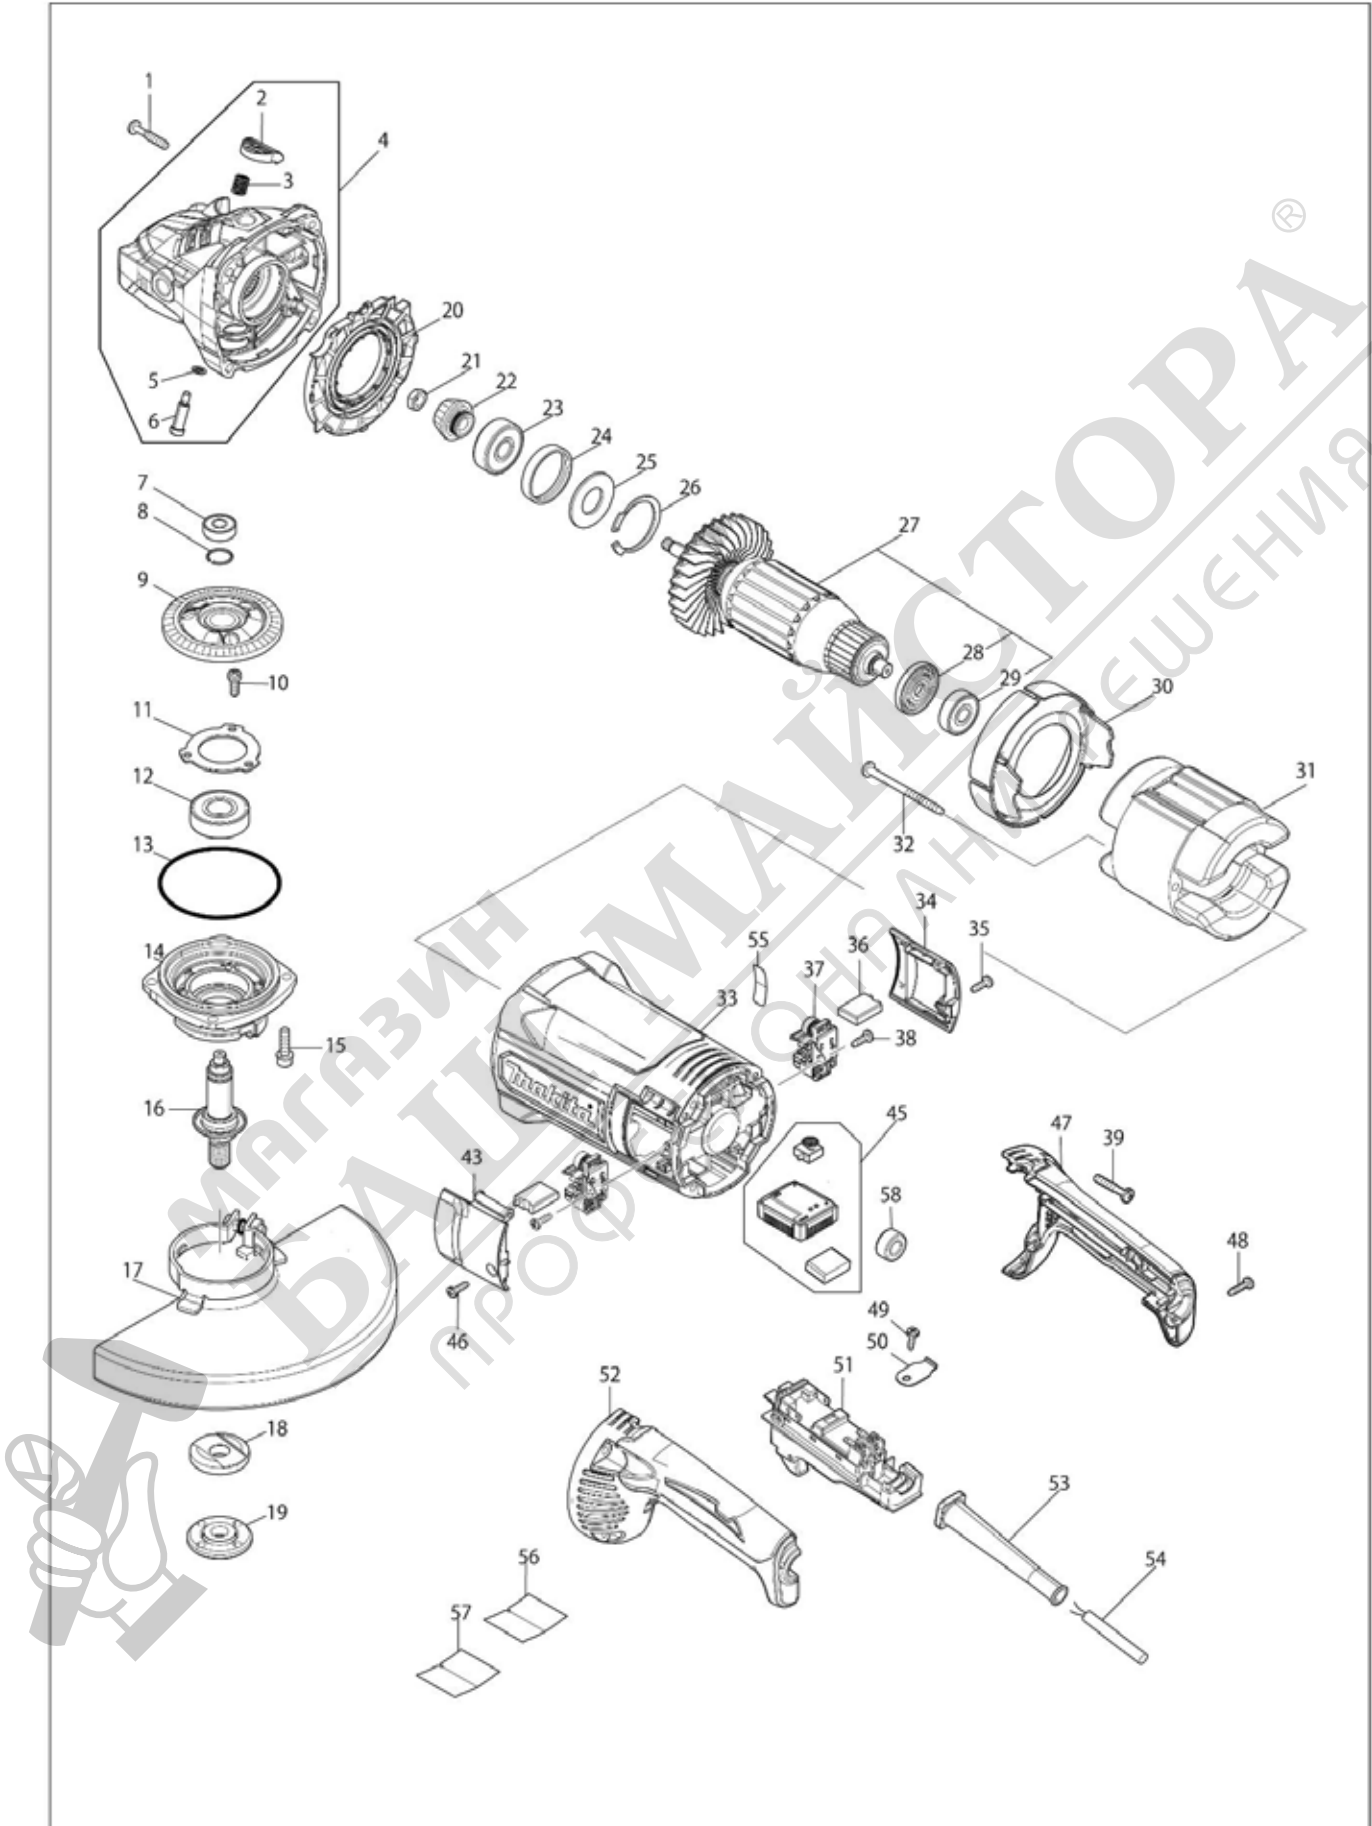

(NL) GA9081 / 230MM ANGLE GRINDER

Partdrawing for GA9081 - Haakse slijper 1

Nr.	Part nr.	Name
001	251489-7	Schroef 5X30Mm Ga7061R
002	456247-8	Pin Kap Ga7061R
003	234391-9	Drukveer 8 Ga7061R
004	140Y89-7	Tandwielhuis GA70/9070
004	262118-7	Viltring 18 Ga7020
004	263002-9	Rubber Pen 4 6413 A
005	213026-5	O-Ring 7 4191D
005-1	213A14-8	O-ring 7 GA9080
006	256571-7	Kraagpen 7Mm Ga7061R
007	211032-4	KOGELLAGER 608ZZ P
008	233946-7	Borgring 15 Ga7020R
009	227890-8	Tandwiel 53B GA9080/81/082
010	265120-9	Kruiskopschroef M5X16 Ga7020
011	285741-1	Borgring 50 GA9060
012	211278-2	Kogellager 6203
013	213760-7	O-Ring 78 Ga70-9020/40
014	312B23-1	Lagerhuis GA7080/81/82
015	265541-5	Inbusbout M6 Ga7020
016	141D62-4	As cpl GA7080/81/82
017	122891-0	Beschermkap 230mm afbramen en schuren
017	213017-6	O-Ring 6 Ga9030R A
018	224490-5	Binnenflens 14-45 GA5050
019	224485-8	Sluitmoer M14-45mm
020	456238-9	Waaierplaat Ga7061R
021	252194-9	Moer M8 Ga7020
022	227490-4	Tandwiel 12 Ga9040S
023	211132-0	Kogellager 6301Llb A
024	262085-6	Rubber Ring 38 9049Sf
025	267299-2	Sluitring 20 Ga7020
026	962211-4	Borgring R-42
027	240161-6	Waaier 86Mm Ga7061R
027	511A29-2	Anker 240V GA7080/81/82
028	681630-2	Isolatieing
029	211087-9	Kogellager 6200Dw
030	456239-7	Tussenplaat Ga7061R
031	627086-5	Veld 240V GA7080/81/82
032	266038-7	Tapschroef 5X70Mm
033	413599-0	Motorhuis GA7080/81/82
034	456246-0	Koolborstelkap R Ga9063R A
035	266385-6	Tapschroef 4X14 Ga7020 A
035-1	265B74-2	Tapschr 4x14mm GA9070Y
036	191T31-1	Koolborstelset GA70/9070
037	643715-2	Koolborstelhouder Ga9063R A
038	266385-6	Tapschroef 4X14 Ga7020 A
038-1	265B74-2	Tapschr 4x14mm GA9070Y
039	251489-7	Schroef 5X30Mm Ga7061R