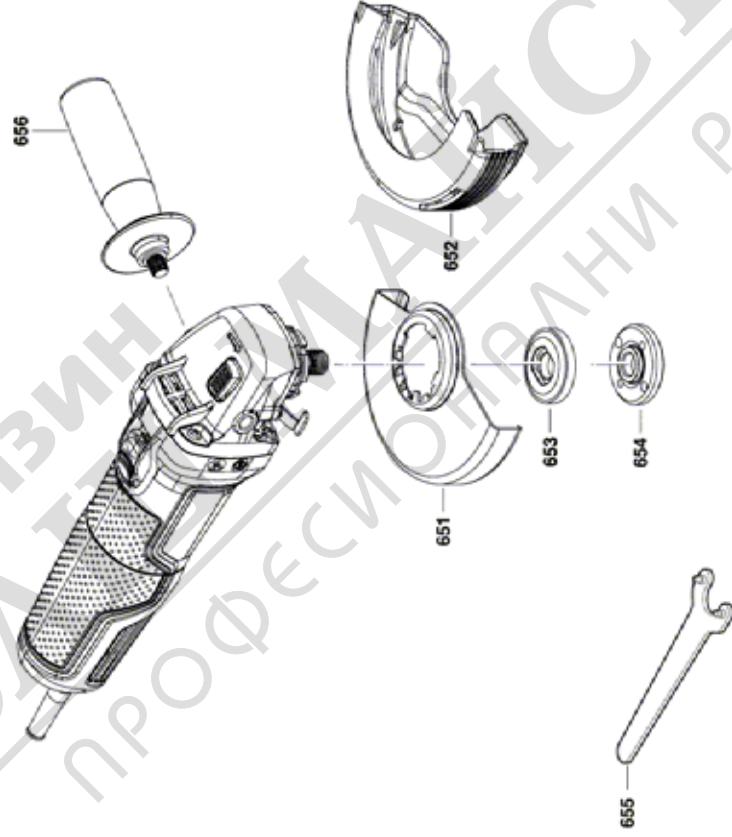

Списък на резервните части

Артикул	Каталожен номер	Описание	Изображение	Цена	Количество	Цена група
651	1 600 A02 E5N	ПРЕДПАЗИТЕЛ	1		1	18
652	1 600 A02 A02	ПРЕДПАЗИТЕЛ	1		1	15
653	1 619 PV8 388	ФЛАНЕЦ	1		1	11
654	1 619 PV8 389	ГАЙКА	1		1	12
655	1 619 PV4 434	КЛЮЧ ЗА ШАЙБИ	1		1	16
656	1 619 PV8 392	ДОПЪЛНИТЕЛНА ДРЪЖКА	1		1	12

МАГАЗИН МАЙСТОРА
БАШ МАЙСТОРА
ПРОФЕСИОНАЛНИ РЕШЕНИЯ

Изображение - модел - Е

3 603 CE2 002
Stand } 22-05-24
Issue

Fig./Abb. 1

Änderungen vorbehalten
Modificacions reservad
Modificacions riservades
Salvo modificaciones