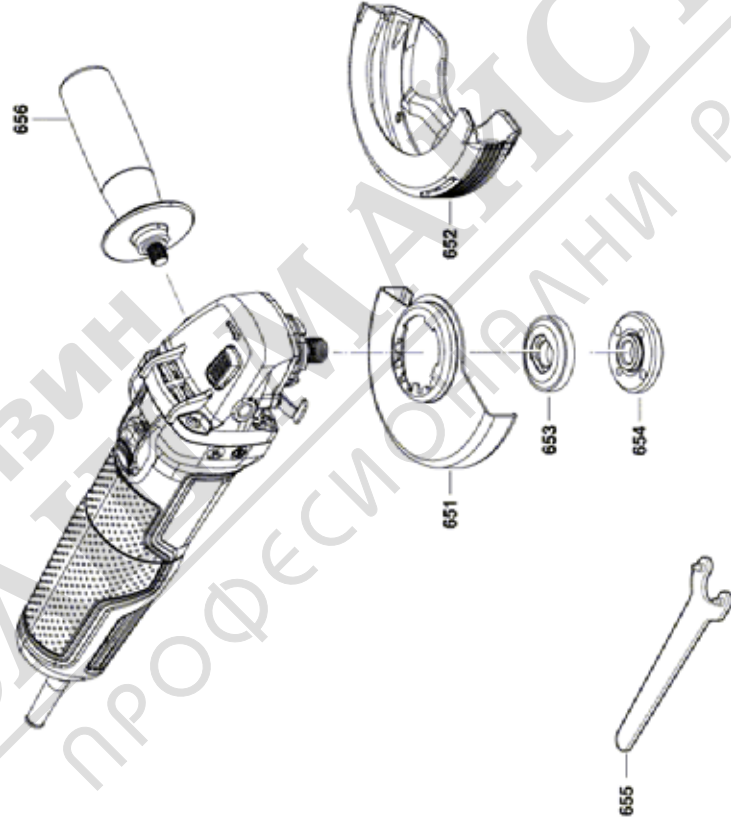

Списък на резервните части

Артикул	Каталожен номер	Описание	Изображение	Цена	Количество	Ценова група
651	1 600 A02 E5M	ПРЕДПАЗИТЕЛ	1		1	17
652	1 600 A02 A01	ПРЕДПАЗИТЕЛ	1		1	14
653	1 619 PV8 388	ФЛАНЕЦ	1		1	11
654	1 619 PV8 389	ГАЙКА	1		1	12
655	1 619 PV4 434	КЛЮЧ ЗА ШАЙБИ	1		1	16
656	1 619 PV8 392	ДОПЪЛНИТЕЛНА ДРЪЖКА	1		1	12

МАГАЗИН
БАШ МАЙСТОРА
ПРОФЕСИОНАЛНИ РЕШЕНИЯ

Изображение - модел - Е

3 603 CE2 001
Stand } 22-05-24
Issue

Fig./Abb. 1