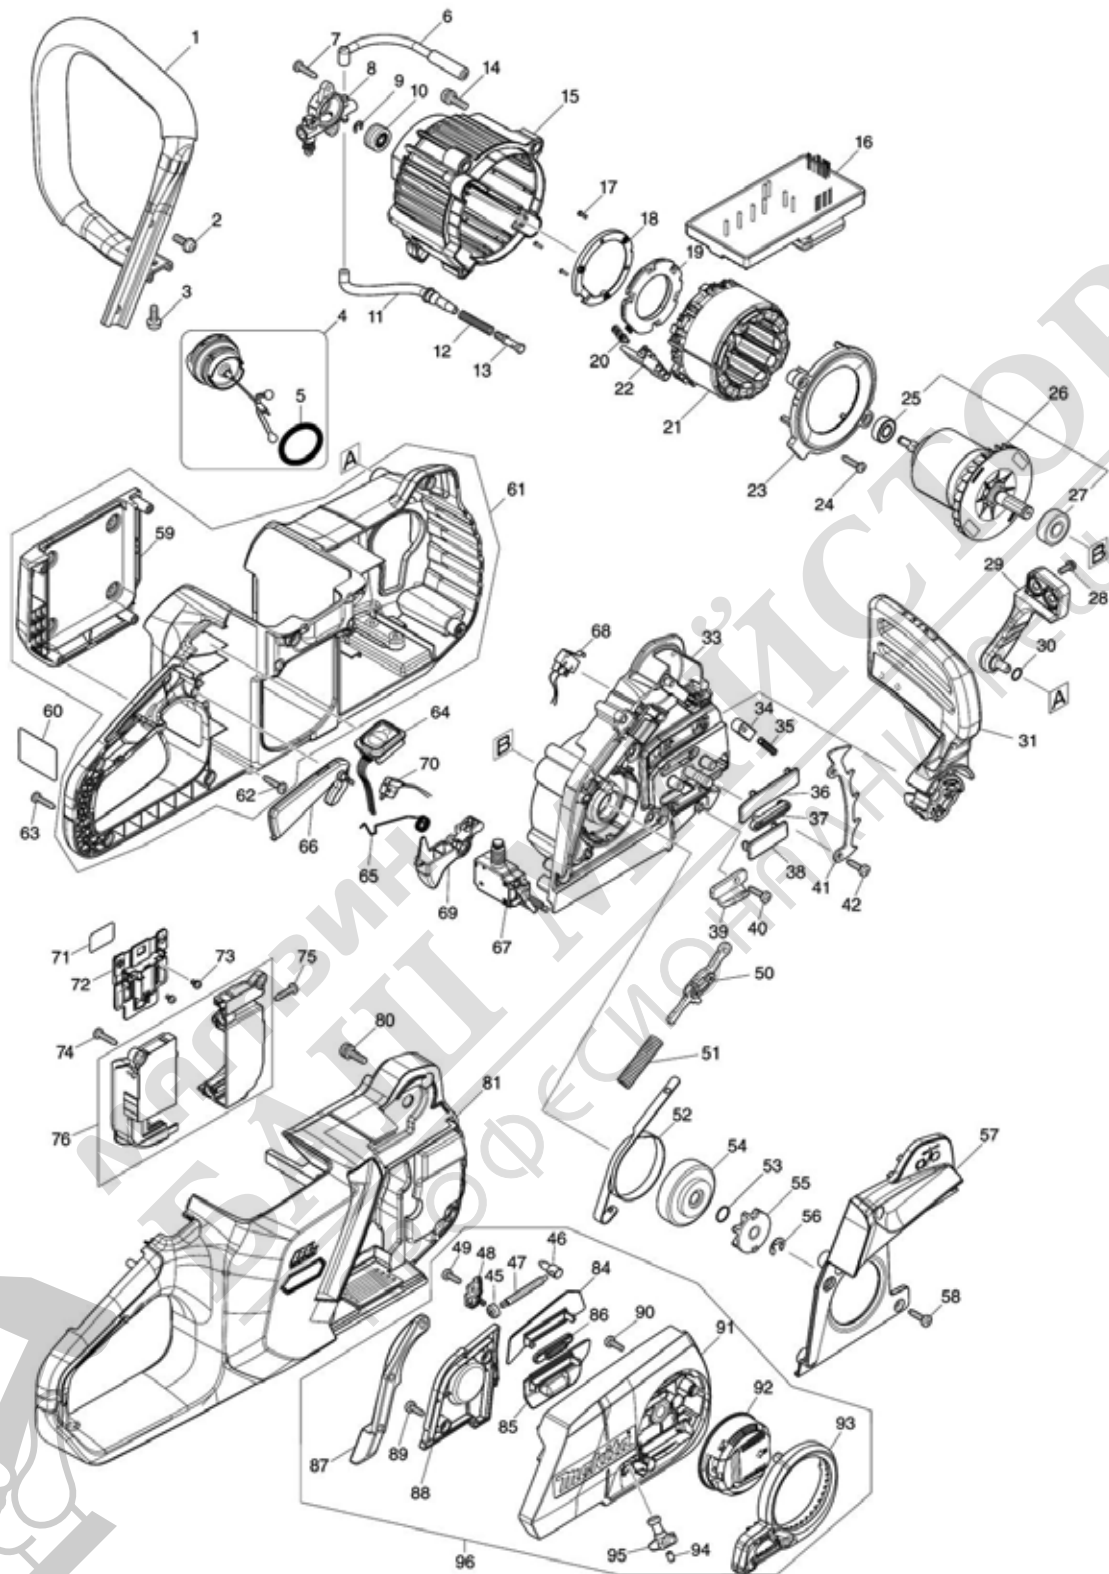

Partdrawing for UC015GT101 - Kettingzaag

Model No. UC015G 350MM CORDLESS CHAIN SAW

Nr.	Part nr.	Name
001	327932-9	Handgreep UC010G
002	911218-7	MET.SCHROEF PH M5X14MM CK P
003	911218-7	MET.SCHROEF PH M5X14MM CK P
004	122A77-2	Tankdop UC002G
005	213080-9	O-Ring 29,5Mm A
006	422835-3	Oliebuis 3-117 UC016G/017G
007	266326-2	Tap Schroef 4X18mm P
008	142857-4	Oliepomp DUC254
009	961011-9	Stopring E-4
010	226884-0	Wormtandwiel DUC353Z
011	422836-1	Oliebuis 3-108 UC016G/017G
012	231975-4	Drukveer Dcs230T
013	452666-6	Zuigkop DUC355/EA3201S A
014	911228-4	Schroef 5X20
015	413C89-1	Motorhuis UC016G/017G
016	620H71-5	Controller UC016G/017G
017	266490-9	Parker Ck 2X6Mm DDF483 P
018	687B69-9	Stopper DHR400
019	620H75-7	Controller B UC016G/017G
020	652031-1	Schroef M3X6
021	629B00-9	Veld UC016G/017G
022	632T19-7	Draadboom UC016G/017G
023	413C90-6	Tussenplaat UC016G/017G
024	266326-2	Tap Schroef 4X18mm P
025	210016-9	Kogellager 698Zz
026	519732-3	Anker UC016G/017G
027	210059-1	KOGELLAGER HR4000C SPEC P
028	911118-1	Schroef 4X12 P
029	413C92-2	Beschermerkap UC016G/017G
030	213594-8	O-Ring 7 Ps32C
031	141J69-6	Handbeschermer UC016G/017G
031C10	8050E6-6	Label waarsch UC013G
033	136612-4	Behuizing basis UC014G/017G
033C10	263002-9	Rubber Pen 4 6413 A
034	313398-9	Handgreepkap UC016G/017G
035	234210-9	Drukveer 6 Ea3201S A
036	413D07-5	Geleider A UC016G/017G
037	422834-5	Doorvoer A UC016G/017G
038	413D08-3	Geleider B UC016G/017G
039	347924-2	Kettingvanger UC016G/017G
040	266034-5	Tapschroef Ct4X16 A
041	347925-0	Boomaanslag
042	266034-5	Tapschroef Ct4X16 A
045	227496-2	Tandwiel 14 Uc30/35/4020A
046	326310-0	Stelpin Duc252
047	327958-1	Stelschroef UC014G/017G