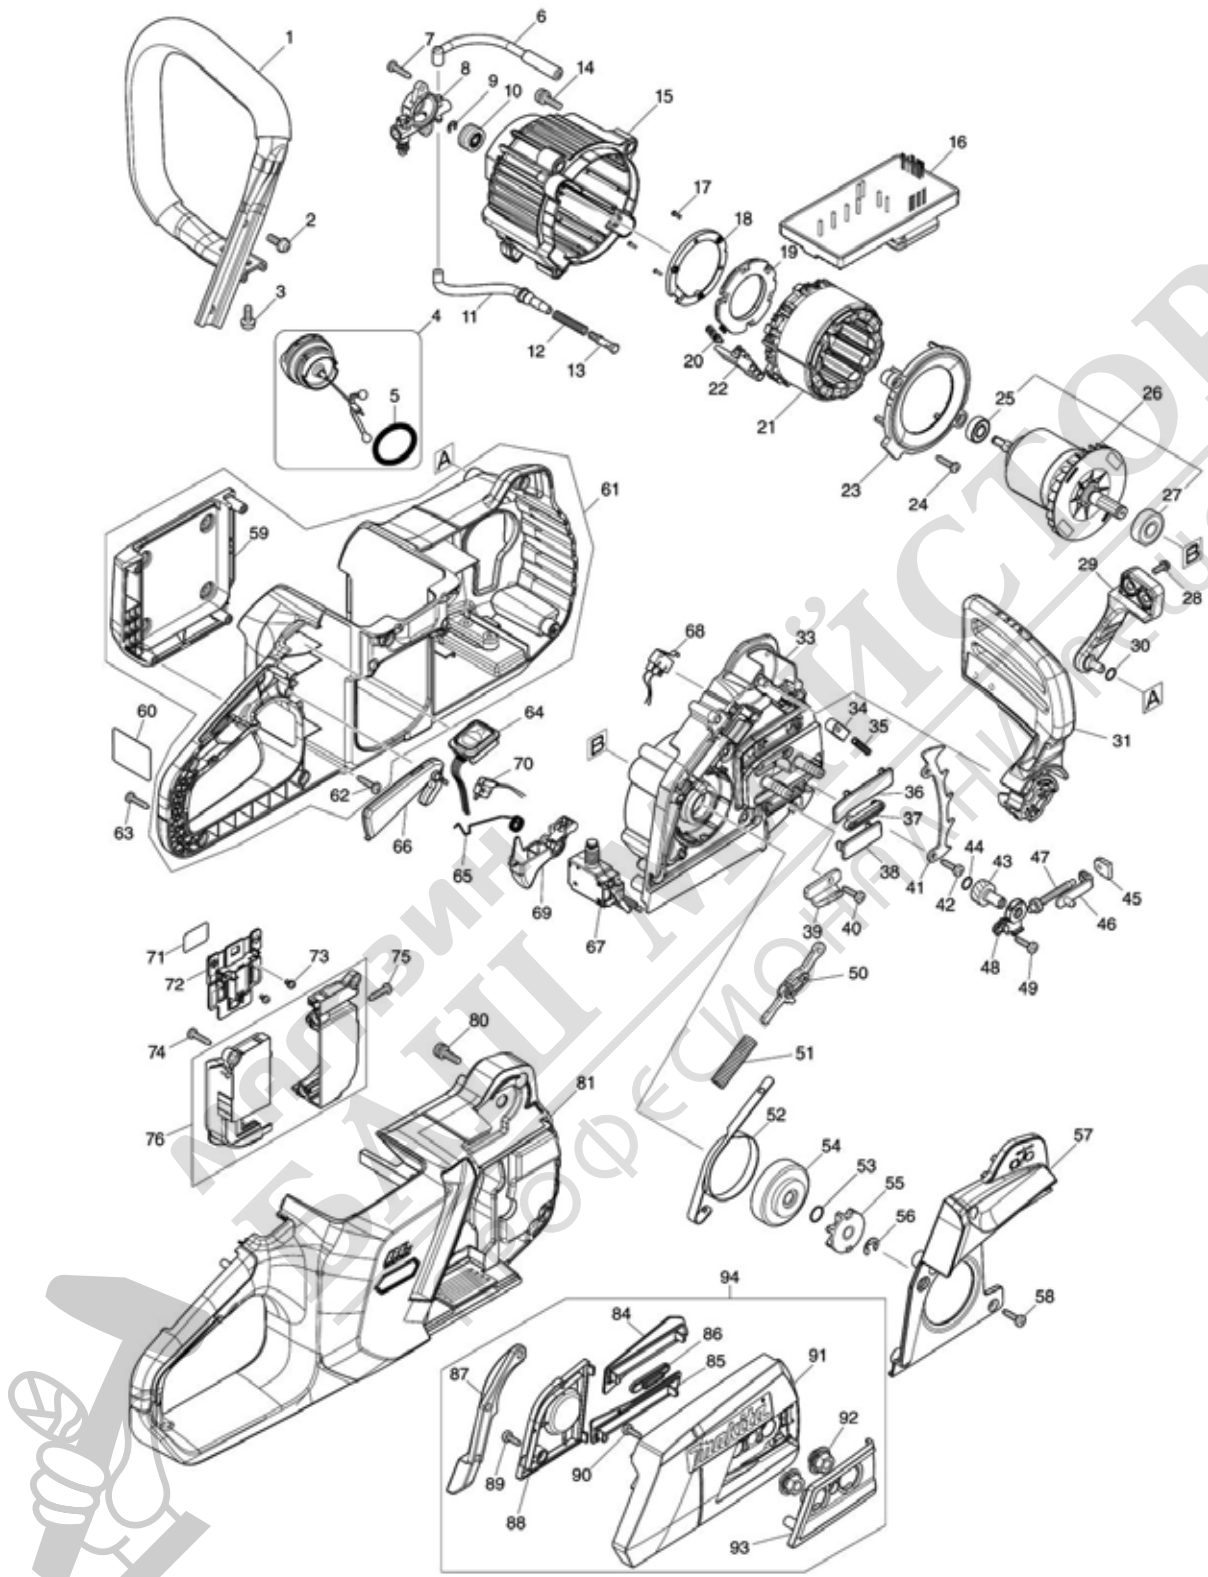

# Partdrawing for UC012GT101 - Kettingzaag

Model No. UC012G 400MM CORDLESS CHAIN SAW

Nr.	Part nr.	Name
001	327932-9	Handgreep UC010G
002	911218-7	MET.SCHROEF PH M5X14MM CK P
003	911218-7	MET.SCHROEF PH M5X14MM CK P
004	122A77-2	Tankdop UC002G
005	213080-9	O-Ring 29,5Mm A
006	422835-3	Oliebuis 3-117 UC016G/017G
007	266326-2	Tap Schroef 4X18mm P
008	142857-4	Oliepomp DUC254
009	961011-9	Stopring E-4
010	226884-0	Wormtandwiel DUC353Z
011	422836-1	Oliebuis 3-108 UC016G/017G
012	231975-4	Drukveer Dcs230T
013	452666-6	Zuigkop DUC355/EA3201S A
014	911228-4	Schroef 5X20
015	413C89-1	Motorhuis UC016G/017G
016	620H71-5	Controller UC016G/017G
017	266490-9	Parker Ck 2X6Mm DDF483 P
018	687B69-9	Stopper DHR400
019	620H75-7	Controller B UC016G/017G
020	652031-1	Schroef M3X6
021	629B00-9	Veld UC016G/017G
022	632T19-7	Draadboom UC016G/017G
023	413C90-6	Tussenplaat UC016G/017G
024	266326-2	Tap Schroef 4X18mm P
025	210016-9	Kogellager 698Zz
026	519732-3	Anker UC016G/017G
027	210059-1	KOGELLAGER HR4000C SPEC P
028	911118-1	Schroef 4X12 P
029	413C92-2	Beschermerkap UC016G/017G
030	213594-8	O-Ring 7 Ps32C
031	141J69-6	Handbeschermer UC016G/017G
031C10	8050E6-6	Label waarsch UC013G
033	136609-3	Behuizing basis UC010G/011G
033C10	263002-9	Rubber Pen 4 6413 A
034	313398-9	Handgreepkap UC016G/017G
035	234210-9	Drukveer 6 Ea3201S A
036	413D07-5	Geleider A UC016G/017G
037	422834-5	Doorvoer A UC016G/017G
038	413D08-3	Geleider B UC016G/017G
039	347924-2	Kettingvanger UC016G/017G
040	266034-5	Tapschroef Ct4X16 A
041	347925-0	Boomaanslag
042	266034-5	Tapschroef Ct4X16 A
043	227744-9	Tandwiel 18 Ps32C P
044	213594-8	O-Ring 7 Ps32C
045	452668-2	Klemschaal Ps32C P