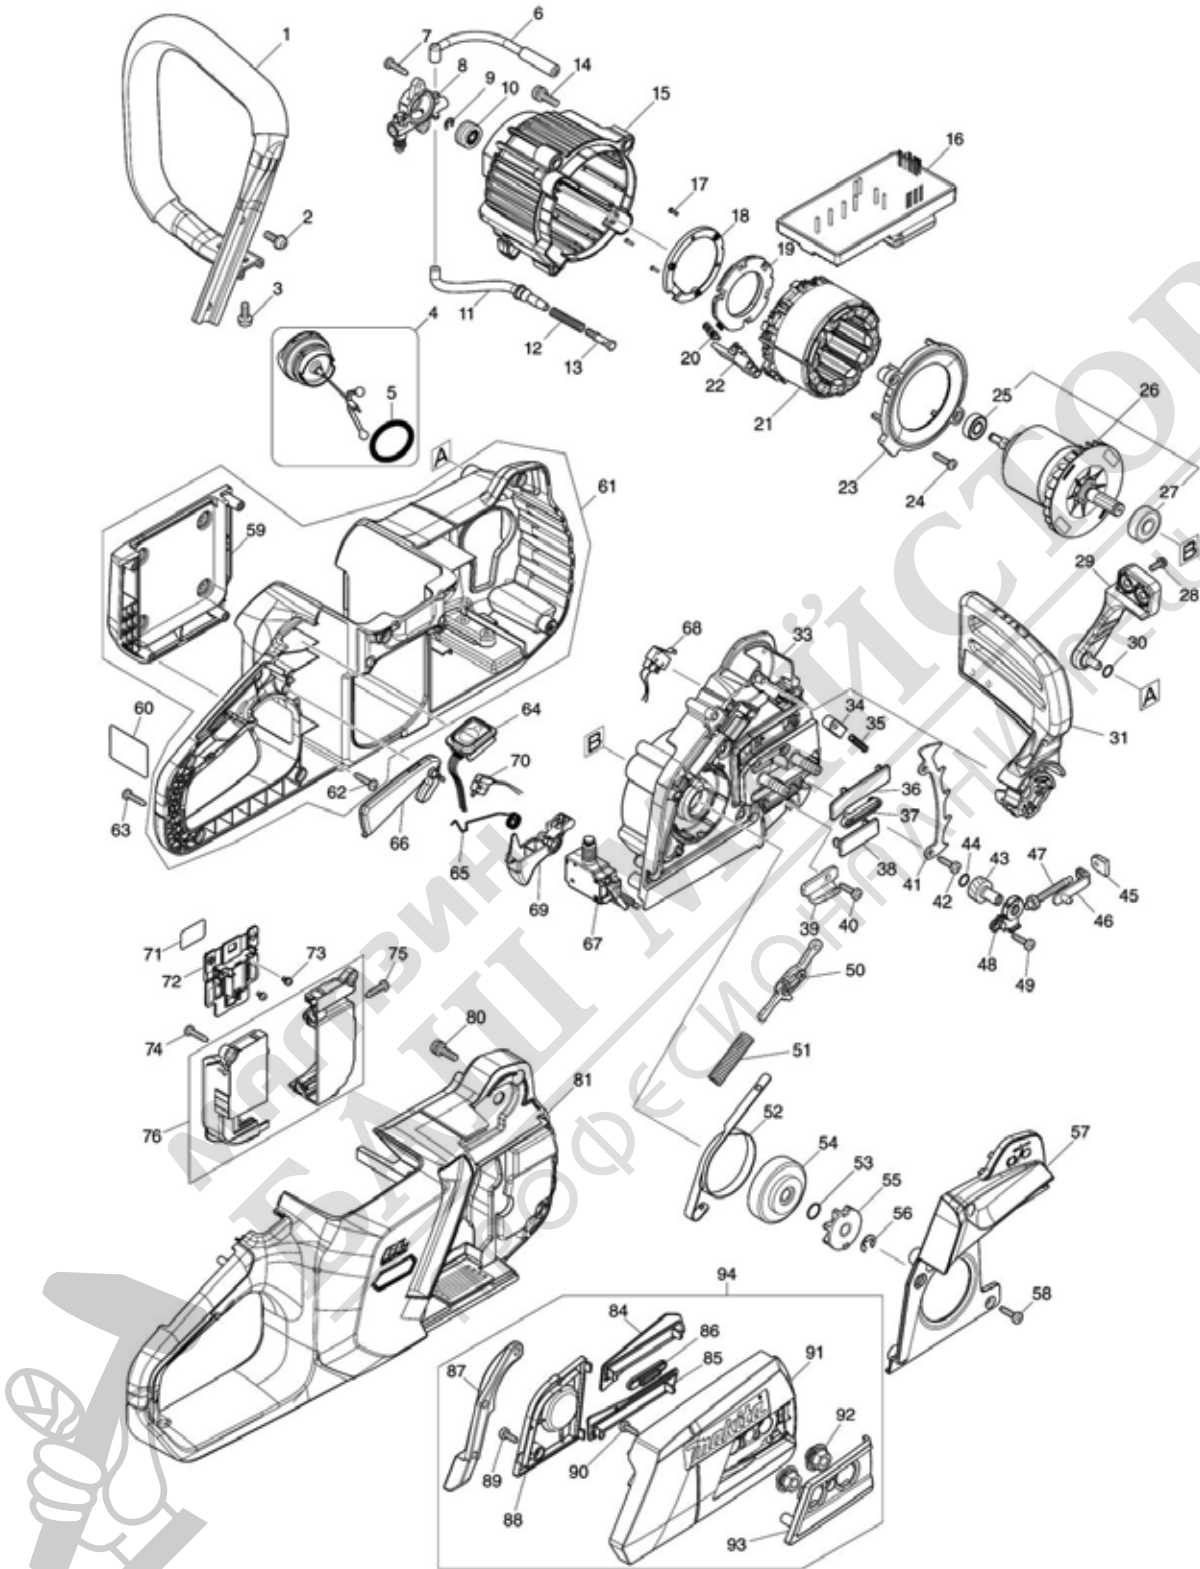

Partdrawing for UC011GT101 - Kettingzaag

Model No. UC011G 350MM CORDLESS CHAIN SAW

Nr.	Part nr.	Name
001	327932-9	Handgreep UC010G
003	911218-7	MET.SCHROEF PH M5X14MM CK P
004	122A77-2	Tankdop UC002G
005	213080-9	O-Ring 29,5Mm A
006	422835-3	Oliebuis 3-117 UC016G/017G
007	266326-2	Tap Schroef 4X18mm P
008	142857-4	Oliepomp DUC254
009	961011-9	Stopring E-4
010	226884-0	Wormtandwiel DUC353Z
011	422836-1	Oliebuis 3-108 UC016G/017G
012	231975-4	Drukveer Dcs230T
013	452666-6	Zuigkop DUC355/EA3201S A
014	911228-4	Schroef 5X20
015	413C89-1	Motorhuis UC016G/017G
016	620H71-5	Controller UC016G/017G
017	266490-9	Parker Ck 2X6Mm DDF483 P
018	687B69-9	Stopper DHR400
019	620H75-7	Controller B UC016G/017G
020	652031-1	Schroef M3X6
021	629B00-9	Veld UC016G/017G
022	632T19-7	Draadboom UC016G/017G
023	413C90-6	Tussenplaat UC016G/017G
024	266326-2	Tap Schroef 4X18mm P
025	210016-9	Kogellager 698Zz
026	519732-3	Anker UC016G/017G
027	210059-1	KOGELLAGER HR4000C SPEC P
028	911118-1	Schroef 4X12 P
029	413C92-2	Beschermerkap UC016G/017G
030	213594-8	O-Ring 7 Ps32C
031	141J69-6	Handbeschermer UC016G/017G
031C10	8050E6-6	Label waarsch UC013G
033	136609-3	Behuizing basis UC010G/011G
033C10	263002-9	Rubber Pen 4 6413 A
034	313398-9	Handgreepkap UC016G/017G
035	234210-9	Drukveer 6 Ea3201S A
036	413D07-5	Geleider A UC016G/017G
037	422834-5	Doorvoer A UC016G/017G
038	413D08-3	Geleider B UC016G/017G
039	347924-2	Kettingvanger UC016G/017G
040	266034-5	Tapschroef Ct4X16 A
041	347925-0	Boomaanslag
042	266034-5	Tapschroef Ct4X16 A
043	227744-9	Tandwiel 18 Ps32C P
044	213594-8	O-Ring 7 Ps32C
045	452668-2	Klemschaal Ps32C P
046	347923-4	Schuif UC010G/011G