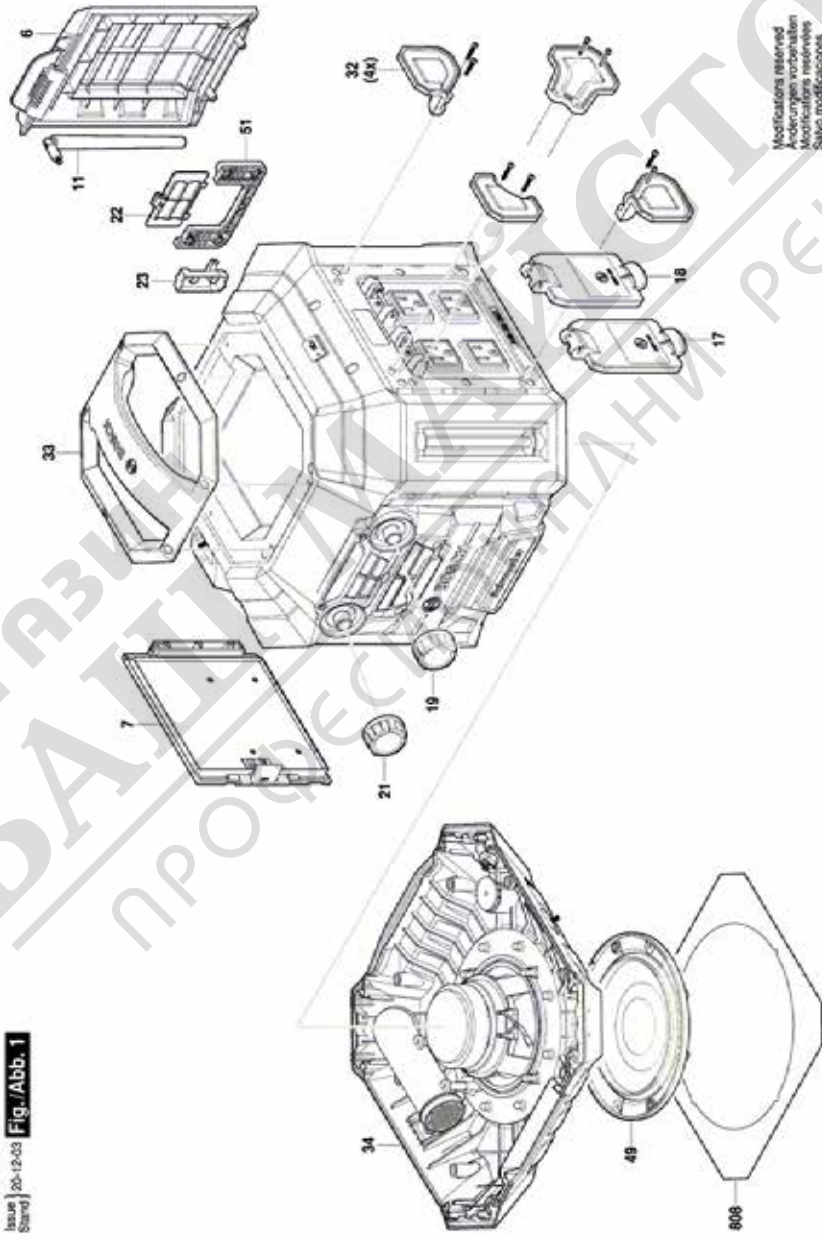

Списък на резервните части

Артикул	Каталожен номер	Описание	Изображение	Цена	Количество	Ценова група
6	1 619 PB5 209	ПОКРИВНА КЛАПА	1		1	29
7	1 619 PB5 211	ПОКРИВНА КЛАПА	1		1	26
11	1 619 PB5 212	РАДИОАНТЕНА	1		1	27
17	1 619 PB5 214	УПЛЪТНИТЕЛ ЗА ВРАТА	1		1	20
18	1 619 PB5 215	УПЛЪТНИТЕЛ ЗА ВРАТА	1		1	20
19	1 619 PB5 216	БУТОН	1		1	13
21	1 619 PB5 217	БУТОН	1		1	13
22	1 619 PB5 218	ПОКРИВНА КЛАПА	1		1	13
23	1 619 PB5 219	ДЪРЖАЧ	1		1	11
32	1 619 PB5 228	ДЪРЖАЧ НА ВЪЖЕ	1		4	17
33	1 619 PB5 229	РЪКОХВАТКА	1		1	23
34	1 619 PB5 230	ОСНОВА НА КОРПУС	1		1	40
49	1 619 PB5 208	ПРЕДПАЗНА КАПАЧКА	1		1	24
51	1 619 PB5 235	ДЪРЖАЧ НА БАТЕРИИТЕ	1		1	20
808	1 619 PB5 611	ТАБЕЛКА	1		1	29
12	1 619 PB5 213	МАНШОН	2		4	31
24	1 619 PB5 220	ПРОТЕКТОР НА РЪБ	2		2	19
25	1 619 PB5 221	ПРОТЕКТОР НА РЪБ	2		2	19
26	1 619 PB5 222	ПРОТЕКТОР НА РЪБ	2		2	20
27	1 619 PB5 223	ПРОТЕКТОР НА РЪБ	2		2	20
28	1 619 PB5 224	ПРОТЕКТОР НА РЪБ	2		2	21
29	1 619 PB5 225	ПРОТЕКТОР НА РЪБ	2		2	21
30	1 619 PB5 226	ПРОТЕКТОР НА РЪБ	2		2	20
31	1 619 PB5 227	ПРОТЕКТОР НА РЪБ	2		2	20
35	1 619 PB5 231	МАНШОН	2		2	26
36	1 619 PB5 232	МАНШОН	2		2	26
45	1 619 PB5 204	АЛУМИНИЕВА ТРЪБА	2		4	21
46	1 619 PB5 207	АЛУМИНИЕВА ТРЪБА	2		2	21
47	1 619 PB5 205	АЛУМИНИЕВА ТРЪБА	2		2	20
48	1 619 PB5 206	АЛУМИНИЕВА ТРЪБА	2		4	23

Изображение - модел - Е

3 601 DA4 000
Issue
Stand | 20-12-03 Fig./Abb. 1