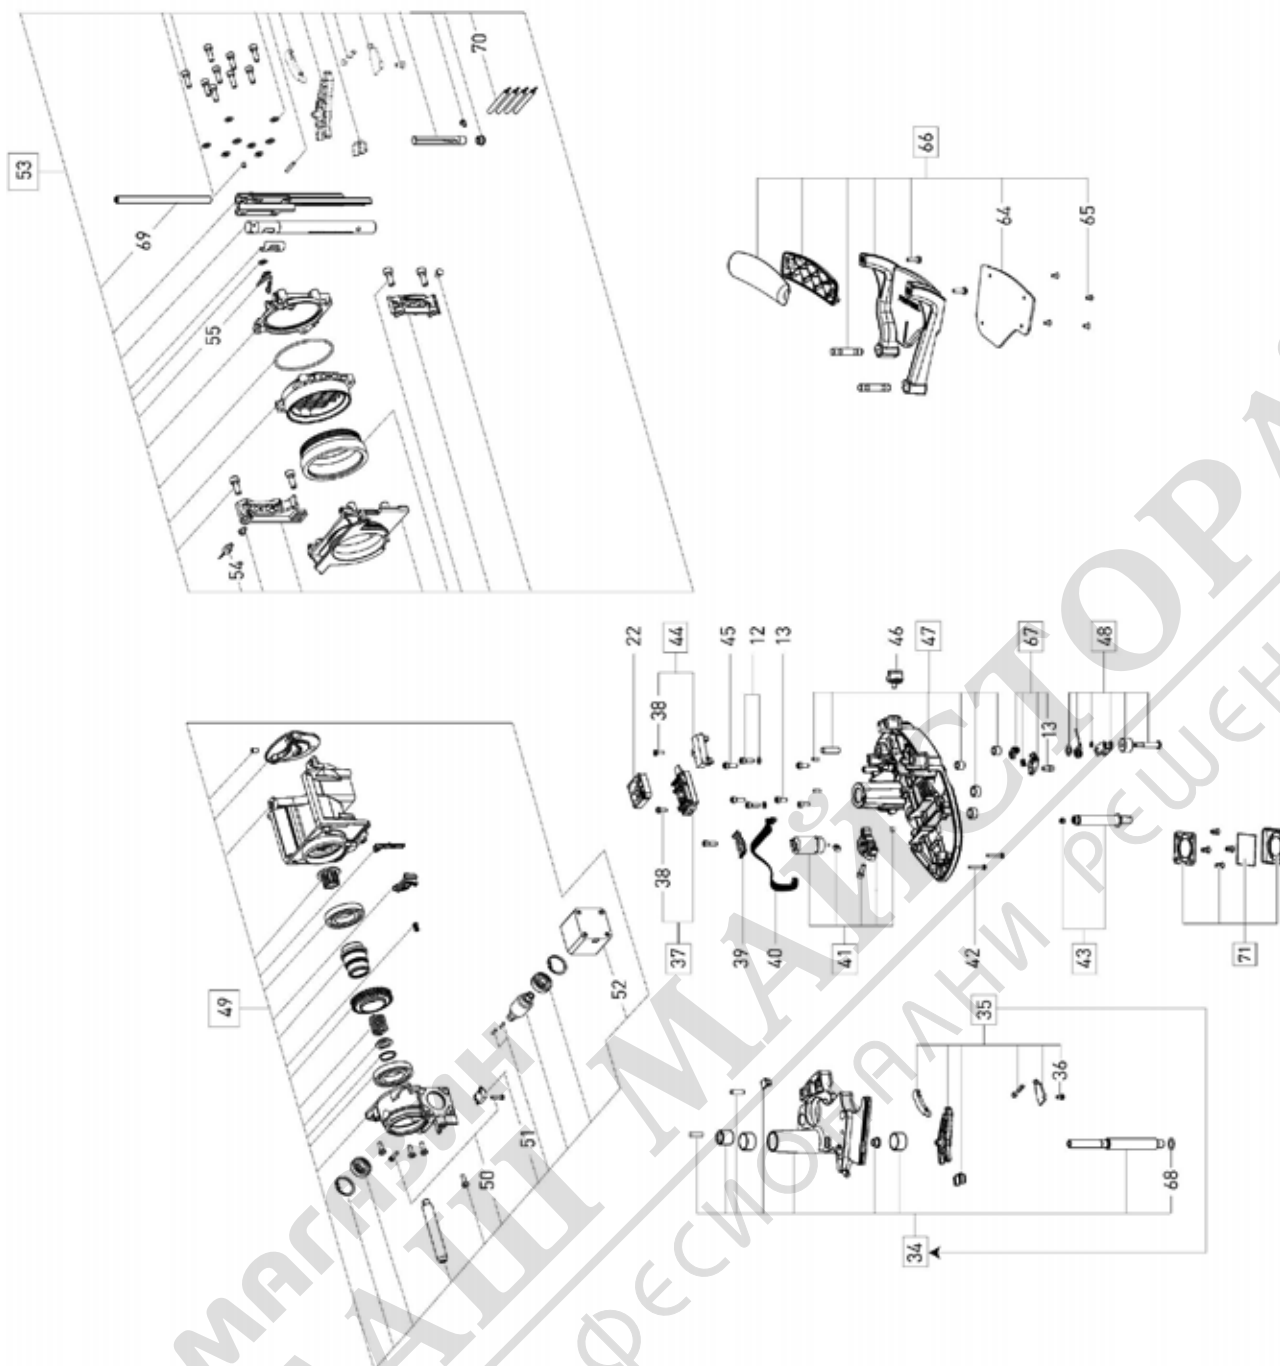

МАГАЗИН МАСТОРА
БАШ МАСТЕРИ ПРОФЕСИОНАЛНИ РЕШЕНИЯ

| Pos | Част No. | Описание | Количество |
|-----|----------|---|------------|
| 1 | 499761 | Кофуж | 1 |
| 2 | 400928 | Винт със сферично-цилиндрична глава М4 x 25 | 5 |
| 3 | 500080 | Прекъсвач | 1 |
| 4 | 706512 | Кабел с щекер | 1 |
| 5 | 10010760 | Кабелна наставка | 1 |
| 6 | 499762 | Покритие | 1 |
| 7 | 499763 | Фиксиращ елемент | 1 |
| 8 | 400050 | Винт със сферично-цилиндрична глава М4 x 12 | 18 |
| 9 | 499764 | Покритие | 1 |
| 10 | 499765 | Основна плоча | 1 |
| 11 | 10000907 | Многожилен проводник | 1 |
| 12 | 10012842 | Комбиниран винт | 3 |
| 13 | 761437 | Цилиндричен винт М5 x 12 | 11 |
| 14 | 499766 | Мотор | 1 |
| 15 | 10003012 | Колело на веригата | 1 |
| 17 | 10000098 | Магнитна дръжка | 1 |