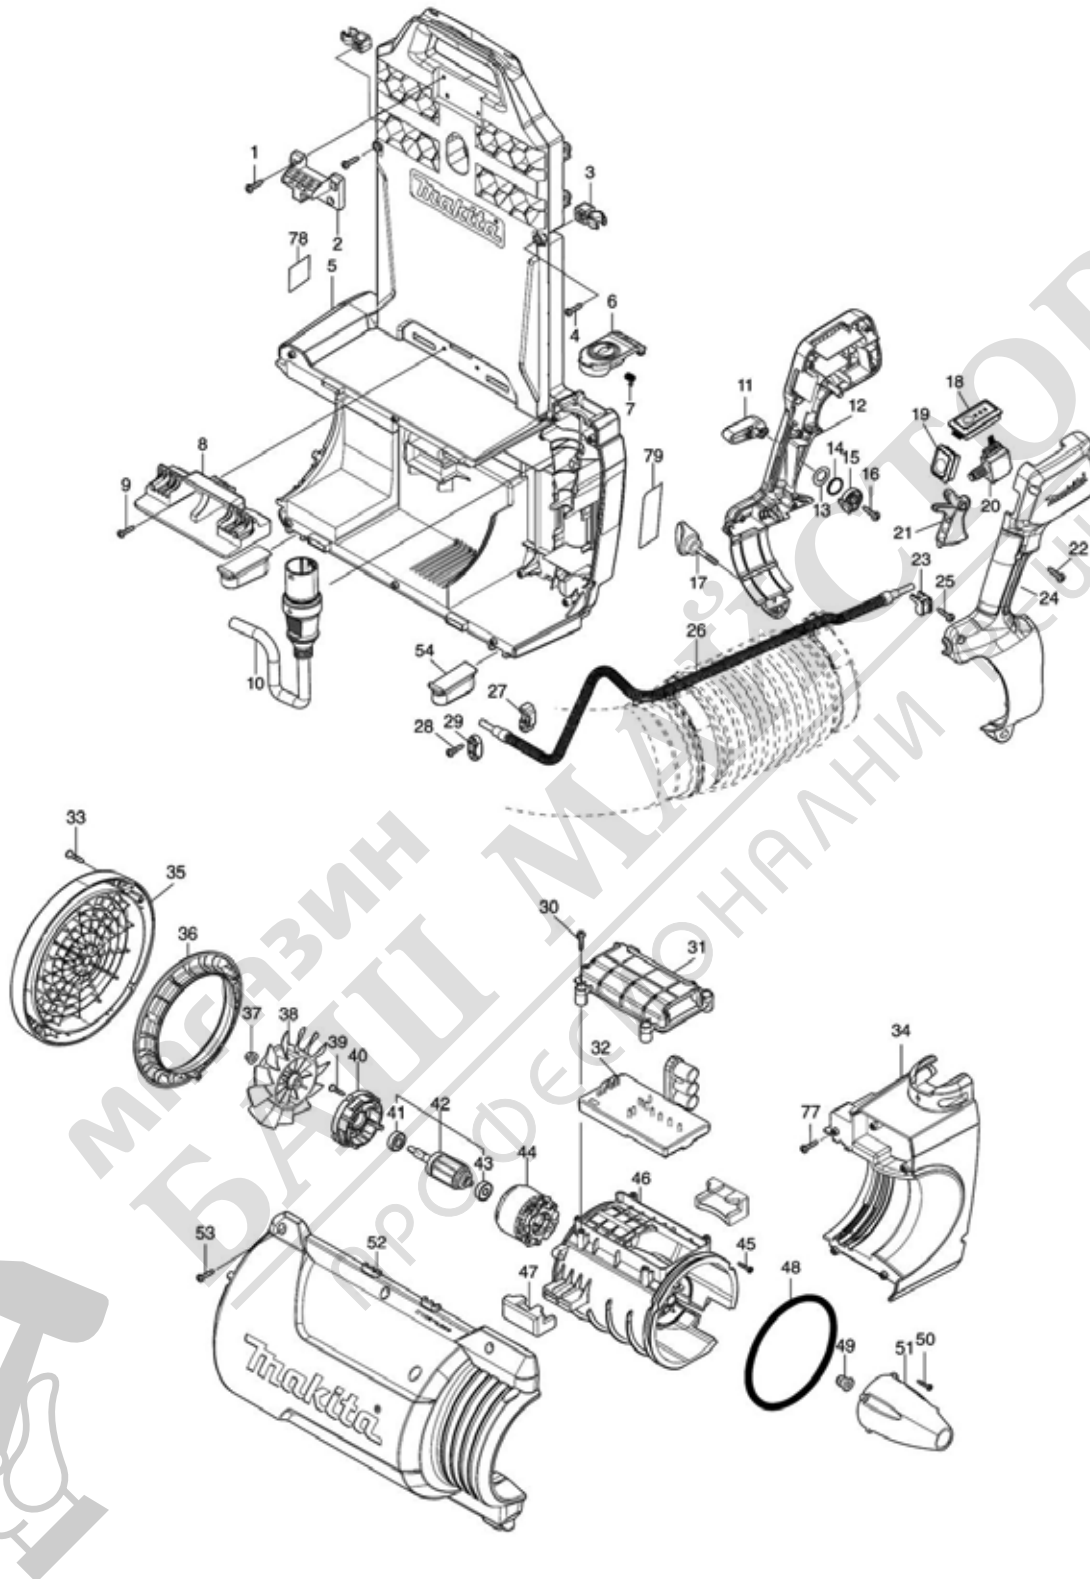

Model No.UB002C BATTERY POWERED BLOWER

Nr.	Part nr.	Name
001	266326-2	Tap Schroef 4X18mm P
002	413G75-6	Houder UB002C
003	413613-2	Houder LM001C
004	266326-2	Tap Schroef 4X18mm P
005	141J75-1	Frame cpl UB002C
006	413G74-8	Afdekkap UB002C
007	232681-4	Torsiebeer 4 LM001C
008	413G65-9	Bodemhouder UB002C
009	266326-2	Tap Schroef 4X18mm P
010	699202-9	Draadboom UB002C
011	413G66-7	Controlehendel UB002C
012	183W35-5	Schakelhendelkast UB002C
012C10	252103-8	Zeskant Borgmoer M5X8 A
013	253798-0	Sluitring 13
014	213154-6	O-Ring 14 DHW080 P
015	412754-1	Koppelstuk UB001C
016	266326-2	Tap Schroef 4X18mm P
017	265C61-7	Vleugelbout M5x35mm UB002C
018	620J51-3	Schakelcircuit UB002C
019	140X08-7	Schakelcircuit UB001C
019C10	810D46-0	Label A/U AS1925
020	651492-2	Schakelaar UR002/3G
021	413G68-3	Schakelhendel UB002C
022	266326-2	Tap Schroef 4X18mm P
023	687260-7	Klemstrip 4350T
024	183W35-5	Schakelhendelkast UB002C
024C10	252103-8	Zeskant Borgmoer M5X8 A
025	266326-2	Tap Schroef 4X18mm P
026	699203-7	Draadboom UB002C
027	687051-6	Klemstrip *
028	266326-2	Tap Schroef 4X18mm P
029	687124-5	Klemstrip 9555Nb/Bo3711 A
030	266326-2	Tap Schroef 4X18mm P
031	413G73-0	Controleafdekkap UB002C
032	620K47-0	Controller cpl UB002C
033	266326-2	Tap Schroef 4X18mm P
034	141J78-5	Kabelkap UB002C
034C10	8011Y4-4	Waarschuwingslabel DUB363 A
035	413G61-7	Achterkap UB002C
036	413G72-2	Waaiergeleider UB002C
037	252286-4	Moer M5X8mm DUB184
038	240237-9	Waaier 110 UB002C
039	266130-9	Tapschroef 3X16 A
040	413G67-5	Motorhuiskap UB002C
041	210040-2	Kogellager 698LLU
042	519639-3	Anker UB001C