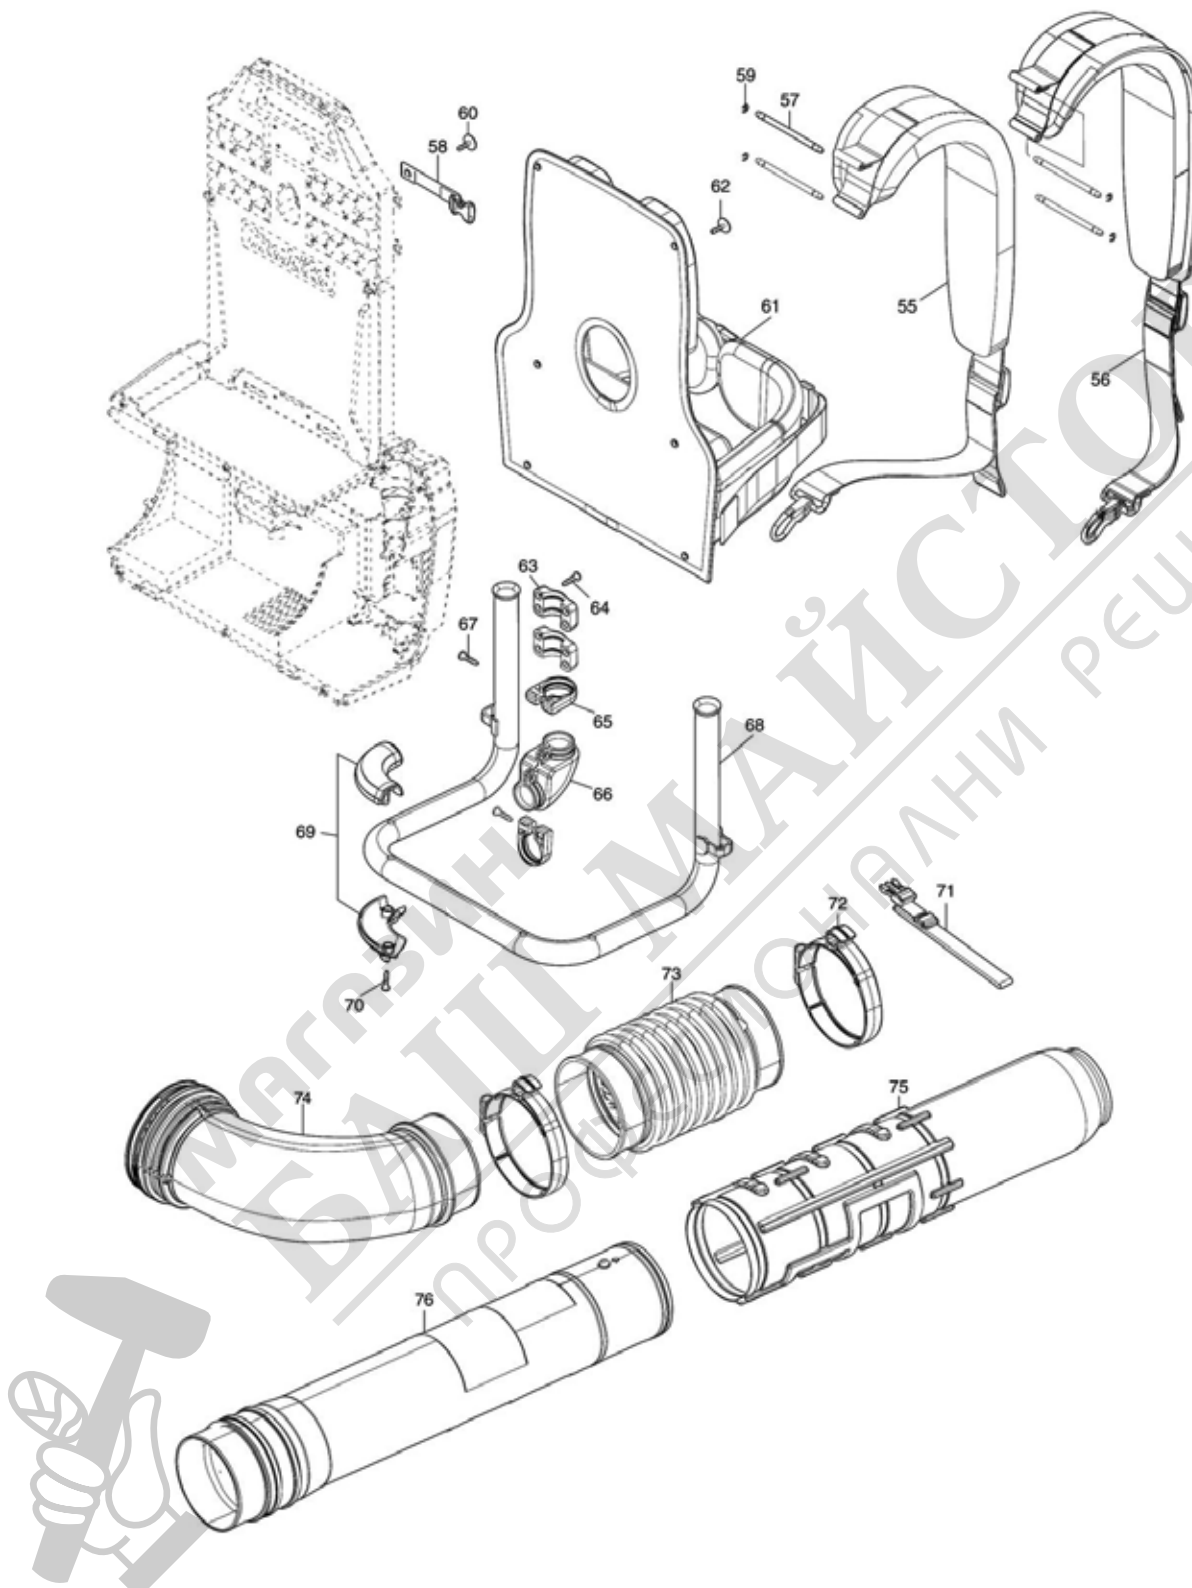

Model No.UB002C BATTERY POWERED BLOWER

Nr.	Part nr.	Name
001	266326-2	Tap Schroef 4X18mm P
002	413G75-6	Houder UB002C
003	413613-2	Houder LM001C
004	266326-2	Tap Schroef 4X18mm P
005	141J75-1	Frame cpl UB002C
006	413G74-8	Afdekkap UB002C
007	232681-4	Torsiebeer 4 LM001C
008	413G65-9	Bodemhouder UB002C
009	266326-2	Tap Schroef 4X18mm P
010	699202-9	Draadboom UB002C
011	413G66-7	Controlehendel UB002C
012	183W35-5	Schakelhendelkast UB002C
012C10	252103-8	Zeskant Borgmoer M5X8 A
013	253798-0	Sluitring 13
014	213154-6	O-Ring 14 DHW080 P
015	412754-1	Koppelstuk UB001C
016	266326-2	Tap Schroef 4X18mm P
017	265C61-7	Vleugelbout M5x35mm UB002C
018	620J51-3	Schakelcircuit UB002C
019	140X08-7	Schakelcircuit UB001C
019C10	810D46-0	Label A/U AS1925
020	651492-2	Schakelaar UR002/3G
021	413G68-3	Schakelhendel UB002C
022	266326-2	Tap Schroef 4X18mm P
023	687260-7	Klemstrip 4350T
024	183W35-5	Schakelhendelkast UB002C
024C10	252103-8	Zeskant Borgmoer M5X8 A
025	266326-2	Tap Schroef 4X18mm P
026	699203-7	Draadboom UB002C
027	687051-6	Klemstrip *
028	266326-2	Tap Schroef 4X18mm P
029	687124-5	Klemstrip 9555Nb/Bo3711 A
030	266326-2	Tap Schroef 4X18mm P
031	413G73-0	Controleafdekkap UB002C
032	620K47-0	Controller cpl UB002C
033	266326-2	Tap Schroef 4X18mm P
034	141J78-5	Kabelkap UB002C
034C10	8011Y4-4	Waarschuwingslabel DUB363 A
035	413G61-7	Achterkap UB002C
036	413G72-2	Waaiergeleider UB002C
037	252286-4	Moer M5X8mm DUB184
038	240237-9	Waaier 110 UB002C
039	266130-9	Tapschroef 3X16 A
040	413G67-5	Motorhuiskap UB002C
041	210040-2	Kogellager 698LLU
042	519639-3	Anker UB001C