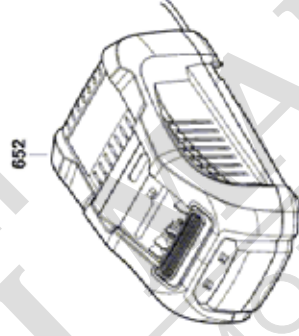

Изображение - модел - E

3 601 J26 300
Stand } 22-07-25
Issue } **Fig./Abb. 2**