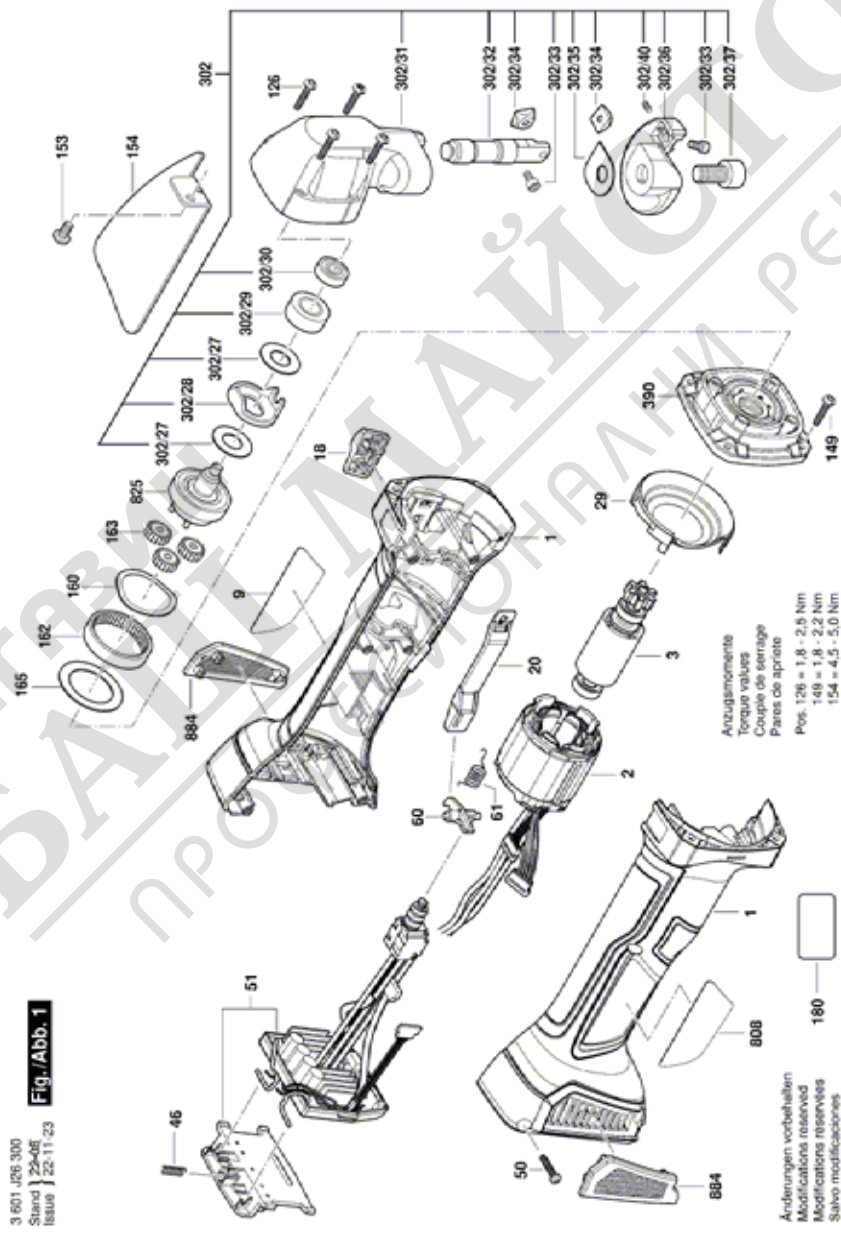

Списък на резервните части

Артикул	Каталожен номер	Описание	Изображение	Цена	Количество	Цена група
302/40	2 912 040 118	ЩИФТ С РЕЗБА DIN 913-M4x8	1		1	11
390	1 600 A02 70P	КОМПЛЕКТ	1		1	34
808	1 601 11A 8T2	ТАБЕЛКА	1		1	17
825	3 607 031 860	ЕКСЦЕНТРИКОВА ОС	1		1	44
884	1 607 000 CA9	ФИЛТЪР	1		1	23
652	2 607 225 921	ЗАРЯДНО EU GAL 1880 CV 230/14,4-18V	2		1	49
653	1 607 A35 0AT	БАТЕРИЯ GBA 18V 8.0Ah ProCore SCM	2		1	52
653	2 607 337 069	БАТЕРИЯ BBS MR, 18V, 5,0 Ah 48 S	2		1	48

МАГАЗИН МАЙСТОРА
БАШ МАЙСТОРА
ПРОФЕСИОНАЛНИ РЕШЕНИЯ

Изображение - модел - Е