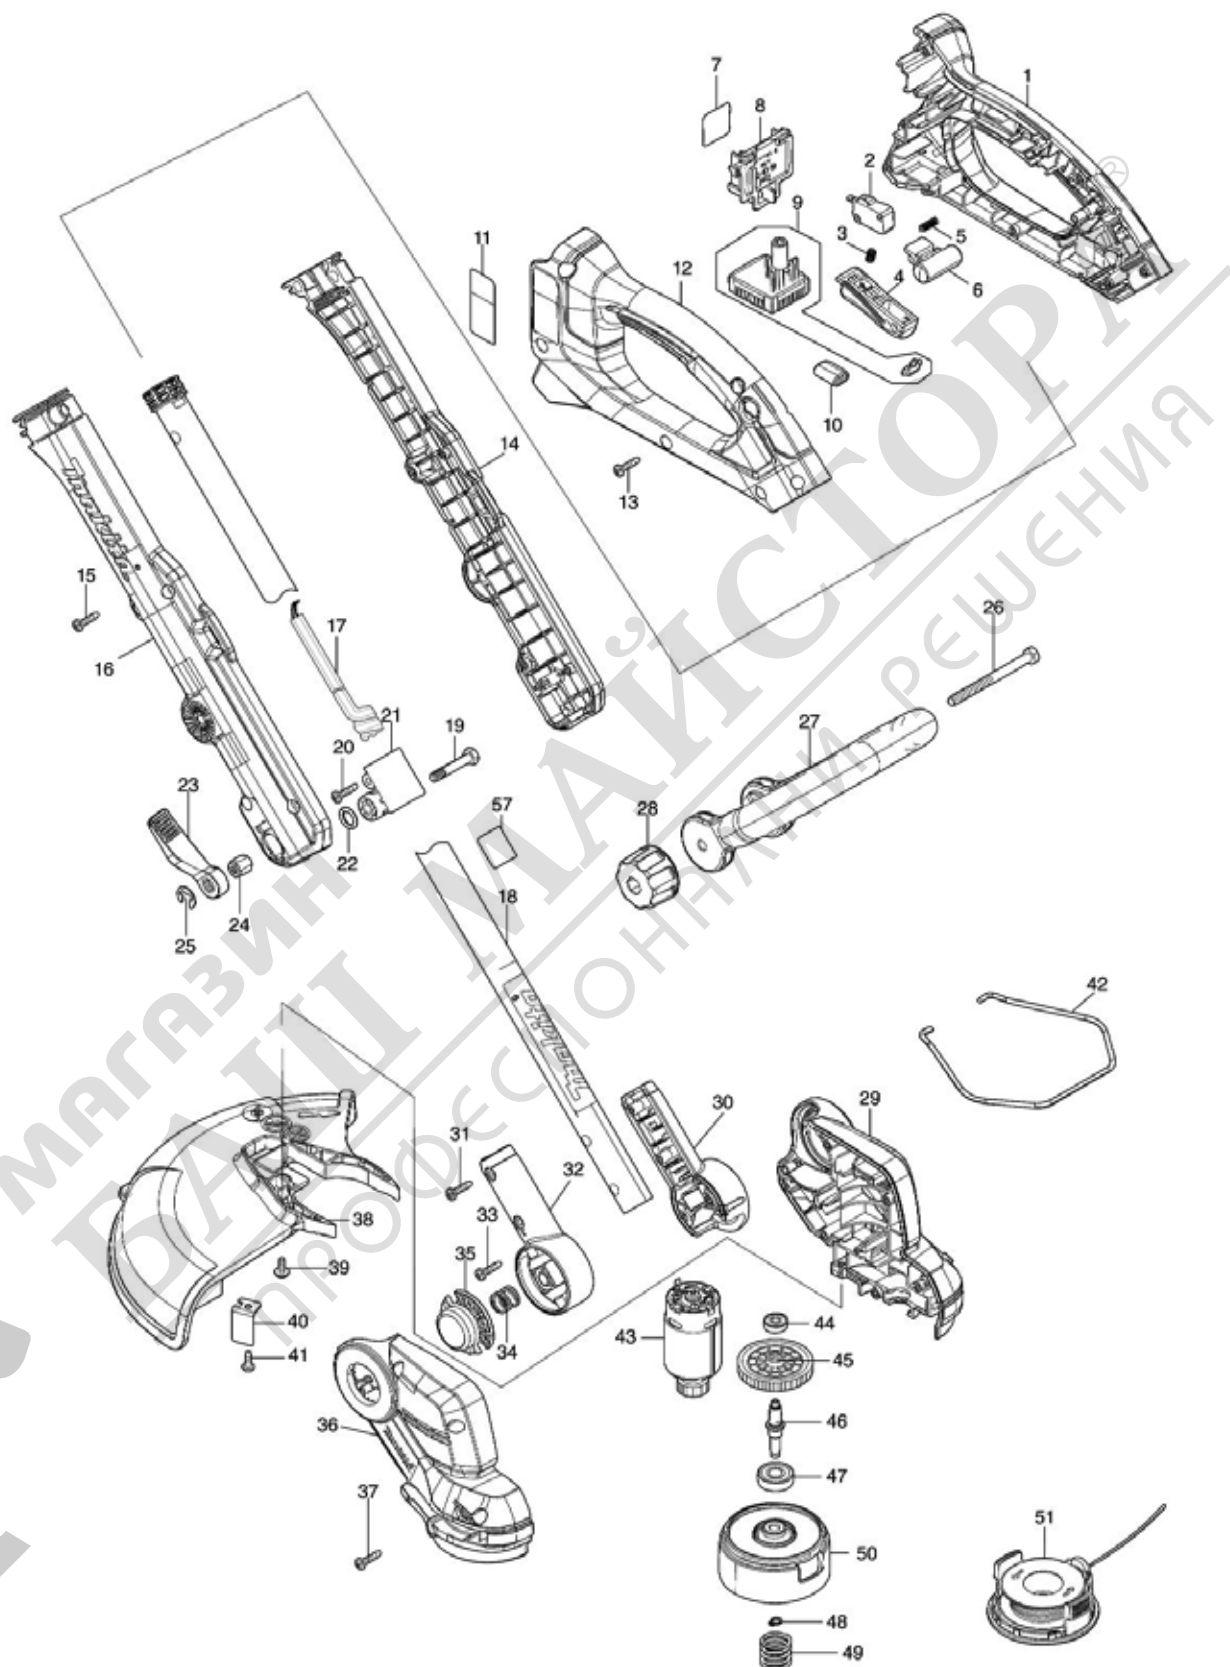

Partdrawing for DUR193Z - Trimmer

Model No.DUR193 CORDLESS GRASS TRIMMER

Nr.	Part nr.	Name
001	183V19-7	Handgreephuisset DUR193
001C10	263005-3	Rubber Pen 6 AC320H P
002	650744-8	Schakelaar D3V-16-3C26 A
003	231473-8	DRUKVEER 4 P
004	413G06-5	Schakelhendel DUR193
005	231473-8	DRUKVEER 4 P
006	413G05-7	A/U schakelknop DUR193
007	8116T1-7	Label serienr. DUR193
008	644809-6	Aansluitunit Djr186
009	620J15-7	Controller DUR193
010	688172-7	Lijn Filter BHS630/DUR181
011	8116S5-2	Naamplaat DUR193
012	183V19-7	Handgreephuisset DUR193
012C10	263005-3	Rubber Pen 6 AC320H P
013	266326-2	Tap Schroef 4X18mm P
013-1	265B67-9	Tapschr 4x18mm DGA520 A
014	183V18-9	Buiskap DUR193
015	266326-2	Tap Schroef 4X18mm P
015-1	265B67-9	Tapschr 4x18mm DGA520 A
016	183V18-9	Buiskap DUR193
017	660500-8	Aansluitkabel DUR193
018	141J63-8	Buis 22mm DUR193
018C10	413G07-3	Afdekkap DUR193
018C20	8049C7-1	Label Makita DUR193
018C30	8045G0-9	Label waarschuwing DUR193
019	265C82-9	Inb.bout M6x35mm DUR193
020	266326-2	Tap Schroef 4X18mm P
020-1	265B67-9	Tapschr 4x18mm DGA520 A
021	413G10-4	Bus DUR193
022	213105-9	O-Ring 11
023	413G09-9	Hendel 60 DUR193
024	252133-9	Zeskantmoer M6 3901
025	961014-3	STOPRING E-8 P
026	265C83-7	Inb.bout M6x75mm DUR193
027	413F75-0	Handgreep DUR193
028	264072-1	Sterknop M6
029	183V20-2	Motorhuisset DUR193
029C10	263005-3	Rubber Pen 6 AC320H P
029C20	346275-0	Plaat Ax1820
030	183V17-1	Pijphouder DUR193
031	266326-2	Tap Schroef 4X18mm P
031-1	265B67-9	Tapschr 4x18mm DGA520 A
032	183V17-1	Pijphouder DUR193
033	266326-2	Tap Schroef 4X18mm P
033-1	265B67-9	Tapschr 4x18mm DGA520 A
034	231113-8	Drukveer 12