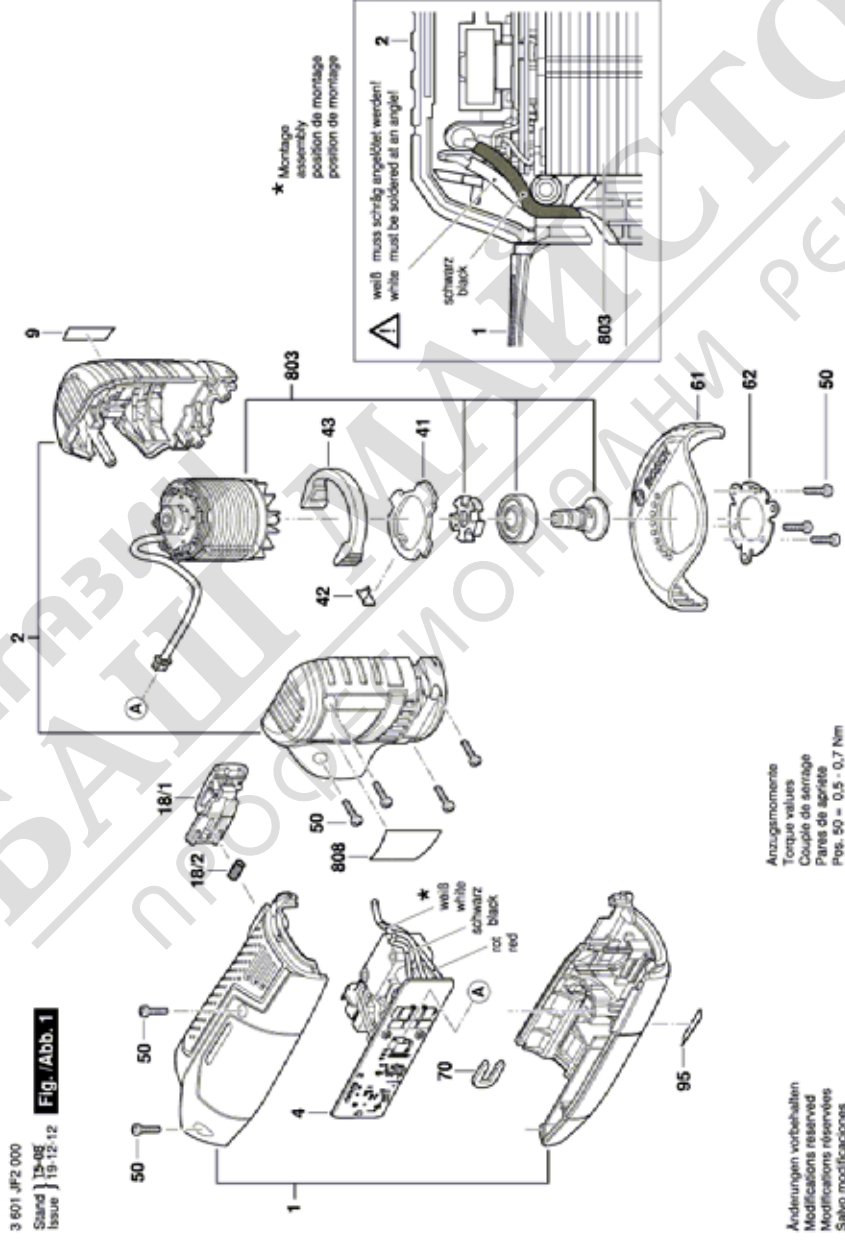

Списък на резервните части

Артикул	Каталожен номер	Описание	Изображение	Цена	Количество	Ценова група
1	1 605 806 58F	КОРПУС	1		1	25
2	1 605 108 2BZ	КОРПУС НА МОТОР	1		1	26
4	1 607 233 5A2	СЕТ- КЛЮЧ + ЕЛЕКТРО	1		1	42
9	1 601 11C 1KU	ТАБЕЛКА	1		1	13
18/1	1 600 A00 78U	ШАЛТЕР-ГРУПА	1		1	16
18/2	1 600 A00 4NA	ПРУЖИНА	1		1	10
41	1 600 A00 4NJ	БЛОКИРАЩО ТЯЛО ЗА Д	1		1	11
42	1 600 A00 4ND	ВЪЛНООБРАЗНА ПРУЖИНА	1		1	16
43	1 600 A00 4NH	Sperrbügel	1		1	12
50	2 609 110 361	ВИНТ	1		9	10
61	1 600 A00 4NM	ПРЕДПАЗИТЕЛ	1		1	23
62	1 600 A00 4NE	Притискаща плоча	1		1	20
70	2 609 110 537	КЛИП	1		1	11
95	1 601 11C 0WW	СТИКЕР	1		1	15
803	1 600 A00 DC1	СЕТ МОТОР	1		1	44
808	1 601 11A 4XG	ТАБЕЛКА	1		1	13
99	1 600 A00 B91	ГАЙКА	2		1	20
651	1 600 A00 4LC	ПРЕДПАЗИТЕЛ	2		1	26
652	1 607 A35 049	БАТЕРИЯ 12V, 2,5Ah, LI GBA	2		2	43
653	2 607 226 101	ЗАРЯДНО EU GAL 1230 CV 230/12V	2		1	40
653	2 607 226 105	ЗАРЯДНО GB GAL 1230 CV 230/12V	2		1	38
852	1 619 P11 420	ШЕСТОСТЕН-КЛЮЧ	2		1	12

Изображение - модел - Е