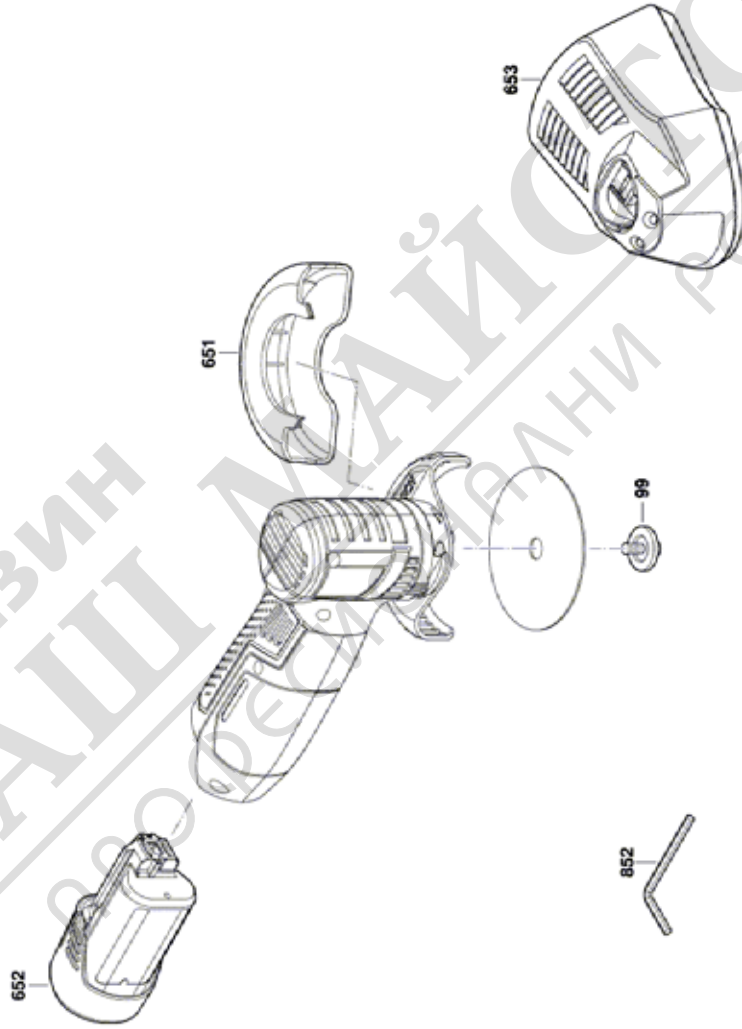

Изображение - модел - E

3 601 JF2 000
Stand | 18-12
Issue | 18-06-17

Fig./Abb. 2