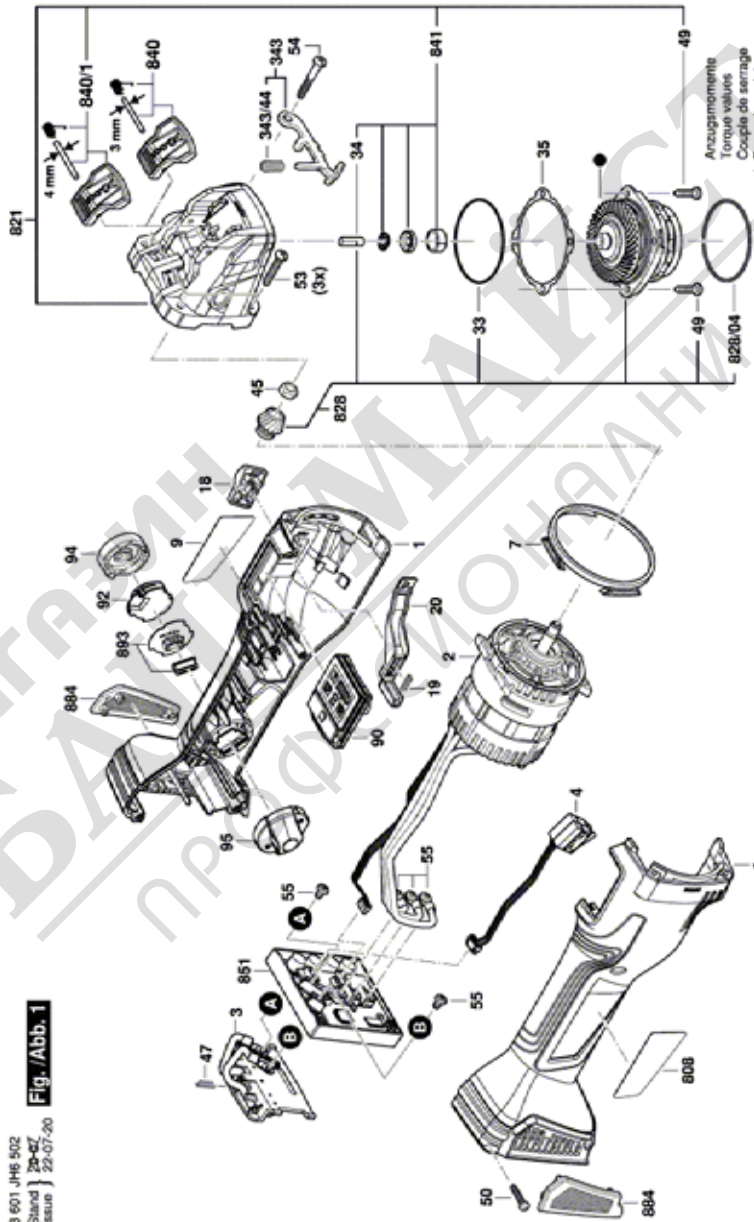

Списък на резервните части

Артикул	Каталожен номер	Описание	Изображение	Цена	Количество	Ценова група
841	1 607 000 D5Z	К-Т РЕЗЕРВНИ ЧАСТИ	1		1	17
851	1 607 000 DK3	СЕТ- КЛЮЧ + ЕЛЕКТРО	1		1	47
884	1 607 000 CA9	ФИЛТЪР	1		1	23
893	1 607 000 D91	СЕТ- КЛЮЧ + ЕЛЕКТРО	1		1	24
650/1	1 602 025 0A0	ДОПЪЛНИТЕЛНА ДРЪЖКА	2		1	23
651	1 600 A00 XK9	ПРЕДПАЗИТЕЛ 125 ММ	2		1	19
652	1 600 A01 US1	ЗАРЯДНО	2		1	49
652	2 607 225 921	ЗАРЯДНО EU GAL 1880 CV 230/14,4-18V	2		1	49
653	1 607 A35 0AT	БАТЕРИЯ GBA 18V 8.0Ah ProCore SCM	2		1	52
653	1 607 A35 0LR	БАТЕРИЯ GBA 18V 5.5 Ah XL ProCore SCM	2		1	50

МАГАЗИН МАЙСТОРА
БАШ МАЙСТОРА
ПРОФЕСИОНАЛНИ РЕШЕНИЯ

Изображение - модел - Е

3 601 JH6 502
Stand } 20-07
Issue } 22-07-20

Fig. /Abb. 1

● - Zähnspiel 0,08 - 0,25mm mit Pos. 35 eingestellt
Tooth clearance 0,08 - 0,20mm adjusted with Pos. 35