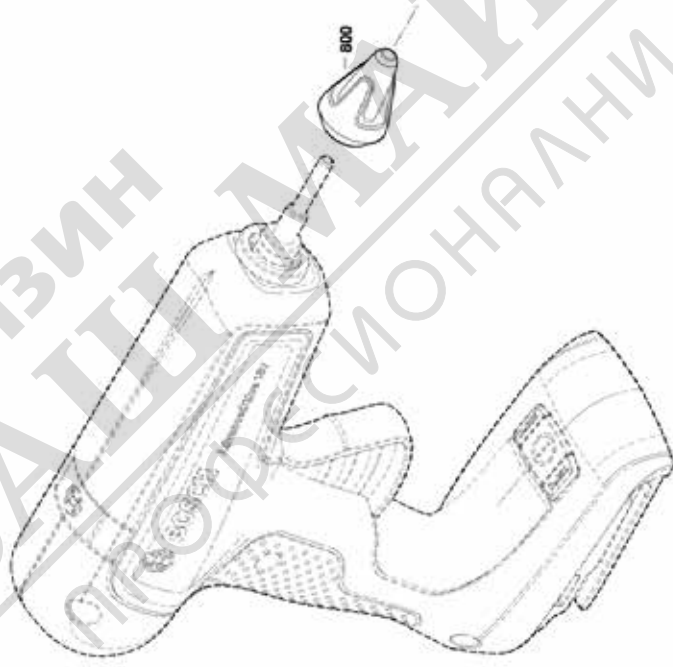

Изображение - модел - E

3 603 B64 800
Issue | 22-05-24
Stano | Fig./Abb. 1