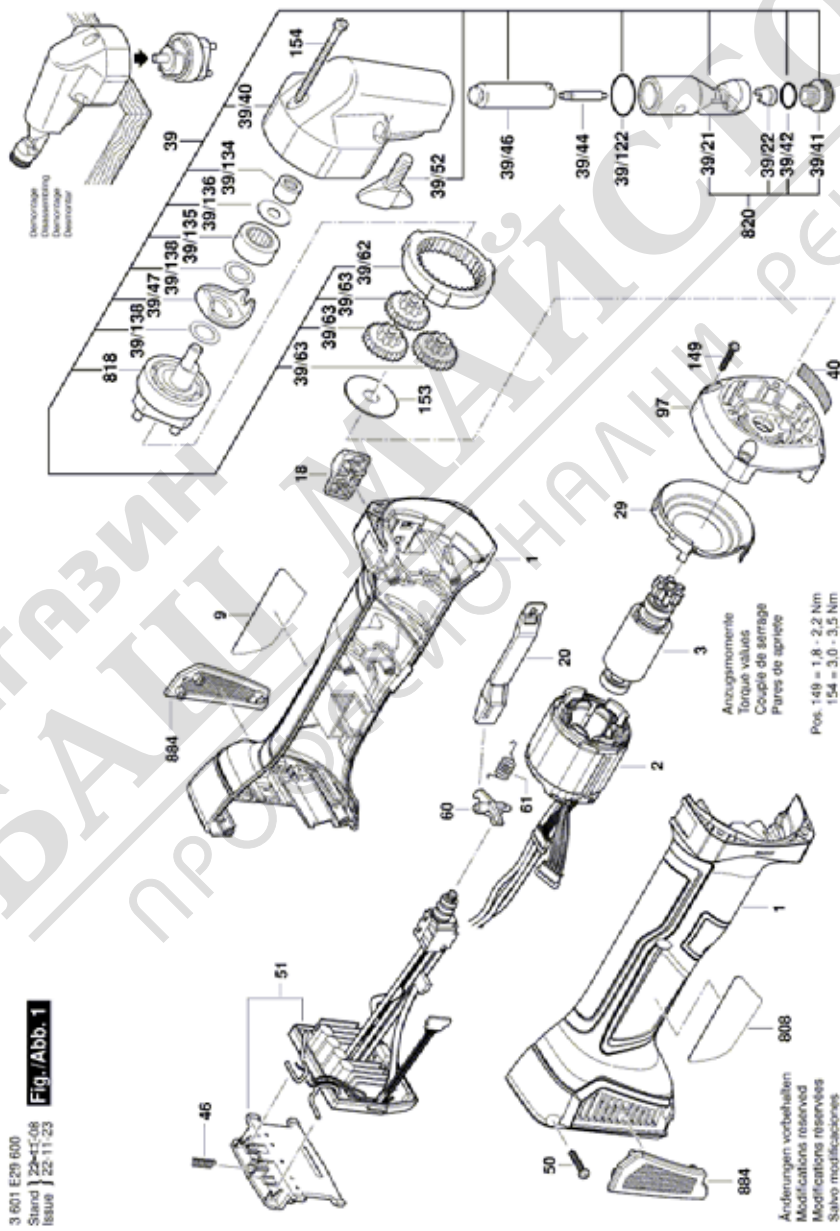

Списък на резервните части

Артикул	Каталожен номер	Описание	Изображение	Цена	Количество	Цена група
808	1 601 11A 8T5	ТАБЕЛКА	1		1	17
818	1 600 A00 3A0	СЪЕДИНИТЕЛ	1		1	48
820	3 608 639 034	ДЪРЖАЧ НА МАТРИЦА	1		1	50
884	1 607 000 CA9	ФИЛТЪР	1		1	23
652	2 607 225 921	ЗАРЯДНО EU GAL 1880 CV 230/14,4-18V	2		1	49
653	1 607 A35 0AT	БАТЕРИЯ GBA 18V 8.0Ah ProCore SCM	2		1	52

МАГАЗИН МАЙСТОРА
БАШ МАЙСТОРА
ПРОФЕСИОНАЛНИ РЕШЕНИЯ

— препоръчителна цена на дребно без дДС.

Изображение - модел - Е