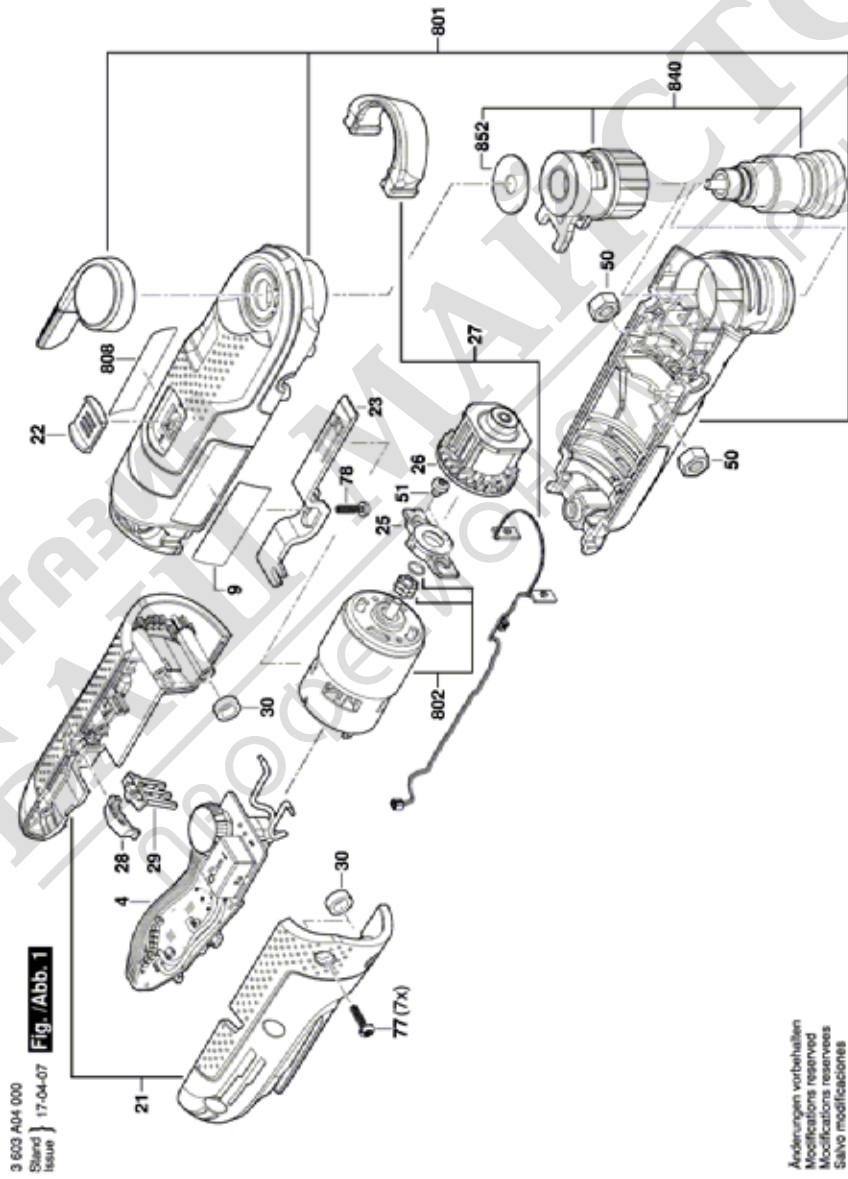

Списък на резервните части

Артикул	Каталожен номер	Описание	Изображение	Цена	Количество	Ценова група
4	1 600 A00 PG5	СЕТ- КЛЮЧ + ЕЛЕКТРО	1		1	39
9	1 601 11C 20A	ТАБЕЛКА AdvanvedMulti 18	1		1	13
21	1 605 806 5D3	КОРПУС	1		1	26
22	2 609 005 541	КОПЧЕ-ПЛЪЗГАЧ	1		1	14
23	1 600 A01 003	ПЛЪЗГАЧ	1		1	11
25	1 600 A00 K1E	ФЛАНЕЦ	1		1	10
26	1 600 A00 MW8	КУПЛУНГ-КОРПУС	1		1	32
27	1 600 A00 K1F	СВЕТЛИНЕН СЕТ	1		1	22
28	6 082 763 10K	КАПАЧЕ	1		1	11
29	1 600 A00 ZT1	ЛЕЩА	1		1	10
30	1 600 A00 H25	ПРЪСТЕН-ДЕМПФЕР	1		4	10
50	2 915 011 009	ГАЙКА DIN 934-M8-8-A	1		2	11
51	2 603 414 049	ВИНТ ЦИЛИНД. ГЛАВА ТОРКС M4x8-4,8-Z	1		2	11
77	2 603 490 022	ВИНТ 4x16	1		1	10
78	2 609 110 201	ТОРХ-ВИНТ 3x16	1		1	10
801	1 605 806 5JK	КОРПУС	1		1	33
802	1 607 022 66P	ПОСТОЯННОТОКОВ МОТОР	1		1	35
808	1 601 11A 4ML	ТАБЕЛКА	1		1	13
840	1 600 A00 Y5F	ДЪРЖАЧ	1		1	40
852	1 607 000 C6D	ФИЛЦ-ШАЙБА	1		1	10
91	2 607 337 199	БАТЕРИЯ PBA 18V 2,5 Ah W-B	2		1	44
653	2 607 225 965	ЗАРЯДНО EU AL 1830 CV 230/14,4-18V 1h	2		1	38
653	2 607 225 967	ЗАРЯДНО GB AL 1830 CV 230/14,4-18V 1h	2		1	42
653	2 607 225 969	ЗАРЯДНО AUS AL 1830 CV 230/14,4-18V 1h	2		1	42
682	1 600 A00 8LT	ШЛАЙФ-ПЛОЧА	2		1	24
684	1 600 A00 87V	СКАЛА ЗА ДЪЛБОЧИНА	2		1	11
687	1 602 025 07V	РЪКОХВАТКА	2		1	25

Изображение - модел - E