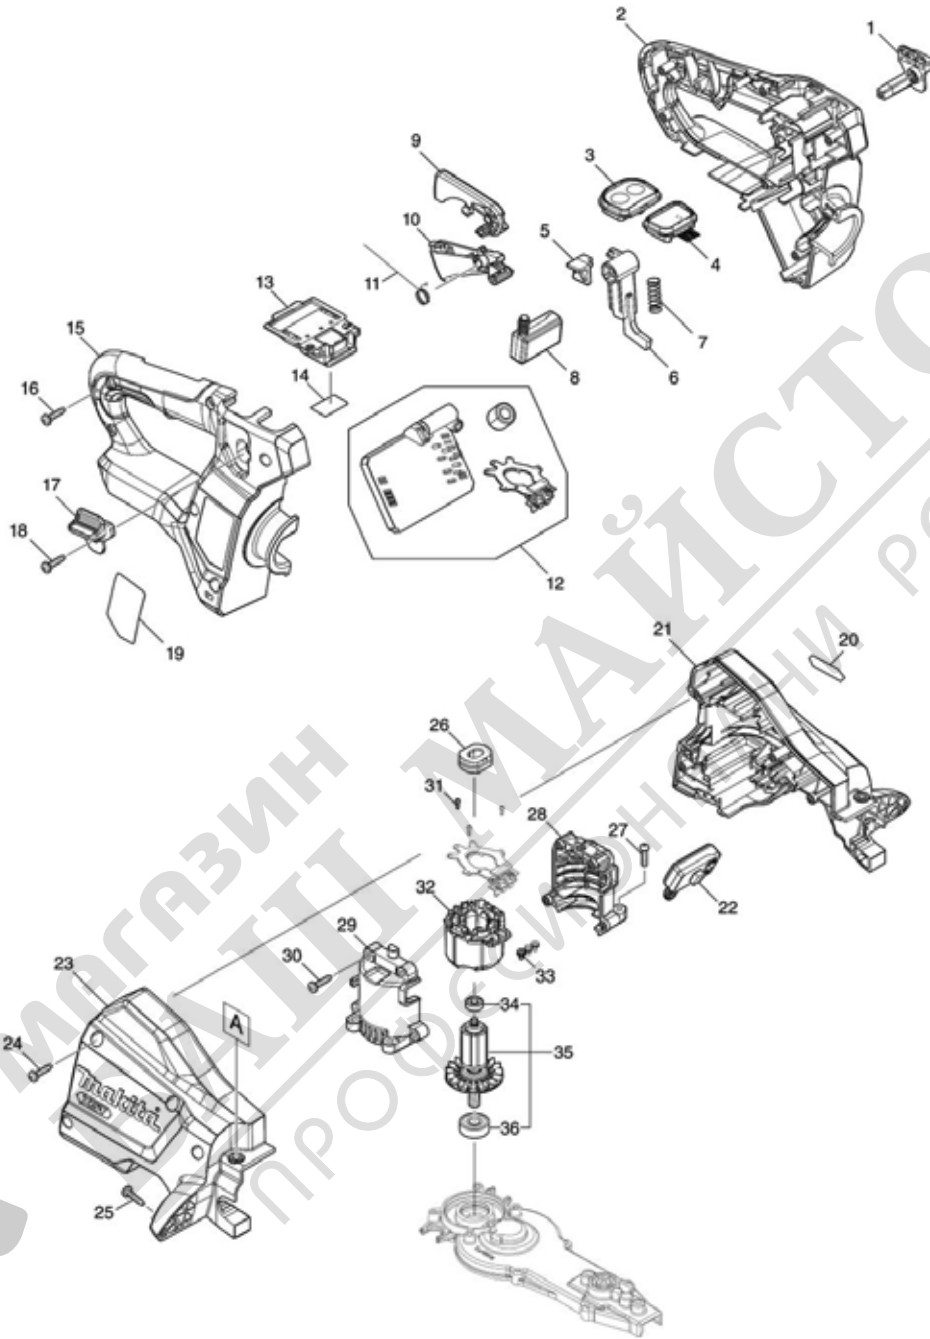

Model No.UH005G 750MM CORDLESS HEDGE TRIMMER

Nr.	Part nr.	Name
001	458406-0	Blokkeerhendel L DUH501
002	183T66-6	Handgreepset UH004G
002C10	263005-3	Rubber Pen 6 AC320H P
002C20	8034N8-3	Label Let op UH007G
003	141D66-6	Schakelcircuit E UH004-009G
003C10	8034K3-2	Label A/U UH007G
004	140W63-3	Circuit UX01G
005	458570-7	Schuifplaat DUH501
006	458405-2	Blokkeerarm DUH501
007	234204-4	Drukveer 8 Ht2350D
008	651083-9	Schakelaar C3Xa-1Pspm Dsp600
009	458403-6	Deblokkeer handel DUH501
010	413792-6	Schakelhendel R UH004-009G
011	232454-5	Torsieveer 10 DUH501
012	620E54-7	Controller UH004/05G
012C10	688163-8	Lijn Filter Bfs441
012C20	688164-6	Lijn Filter CI102D
013	632P64-8	Aansluitunit HR001G
014	811J09-5	Label serienr UH005G
015	183T66-6	Handgreepset UH004G
015C10	263005-3	Rubber Pen 6 AC320H P
015C20	8034N8-3	Label Let op UH007G
016	266326-2	Tap Schroef 4X18mm P
017	458407-8	Blokkeerhendel R DUH501
018	266326-2	Tap Schroef 4X18mm P
019	811J07-9	Naamplaat UH005G
020	8025F3-0	Label XGT UX01G
021	183S95-3	Motorhuisset UH004-009G
021C10	424344-8	Stootbuffer Ms246.4
022	651083-9	Schakelaar C3Xa-1Pspm Dsp600
023	183S95-3	Motorhuisset UH004-009G
023C10	424344-8	Stootbuffer Ms246.4
024	266326-2	Tap Schroef 4X18mm P
025	266326-2	Tap Schroef 4X18mm P
026	422261-6	Rubber bus DUH501
027	911526-6	Schroef 4X16 A
028	183S94-5	Motorhuisset UH004-009G
029	183S94-5	Motorhuisset UH004-009G
030	266326-2	Tap Schroef 4X18mm P
031	266490-9	Parker Ck 2X6Mm DDF483 P
032	629A75-2	Anker UH004-009G
033	652069-6	Kruiskop Schroef M3X6
034	211157-4	Kogellager 695ZZ A
035	519694-5	Anker assy UH004/5/8/9G
036	210005-4	Kogellager 608Ddw A
037	265182-7	Schroef 5X25 DUH501 P