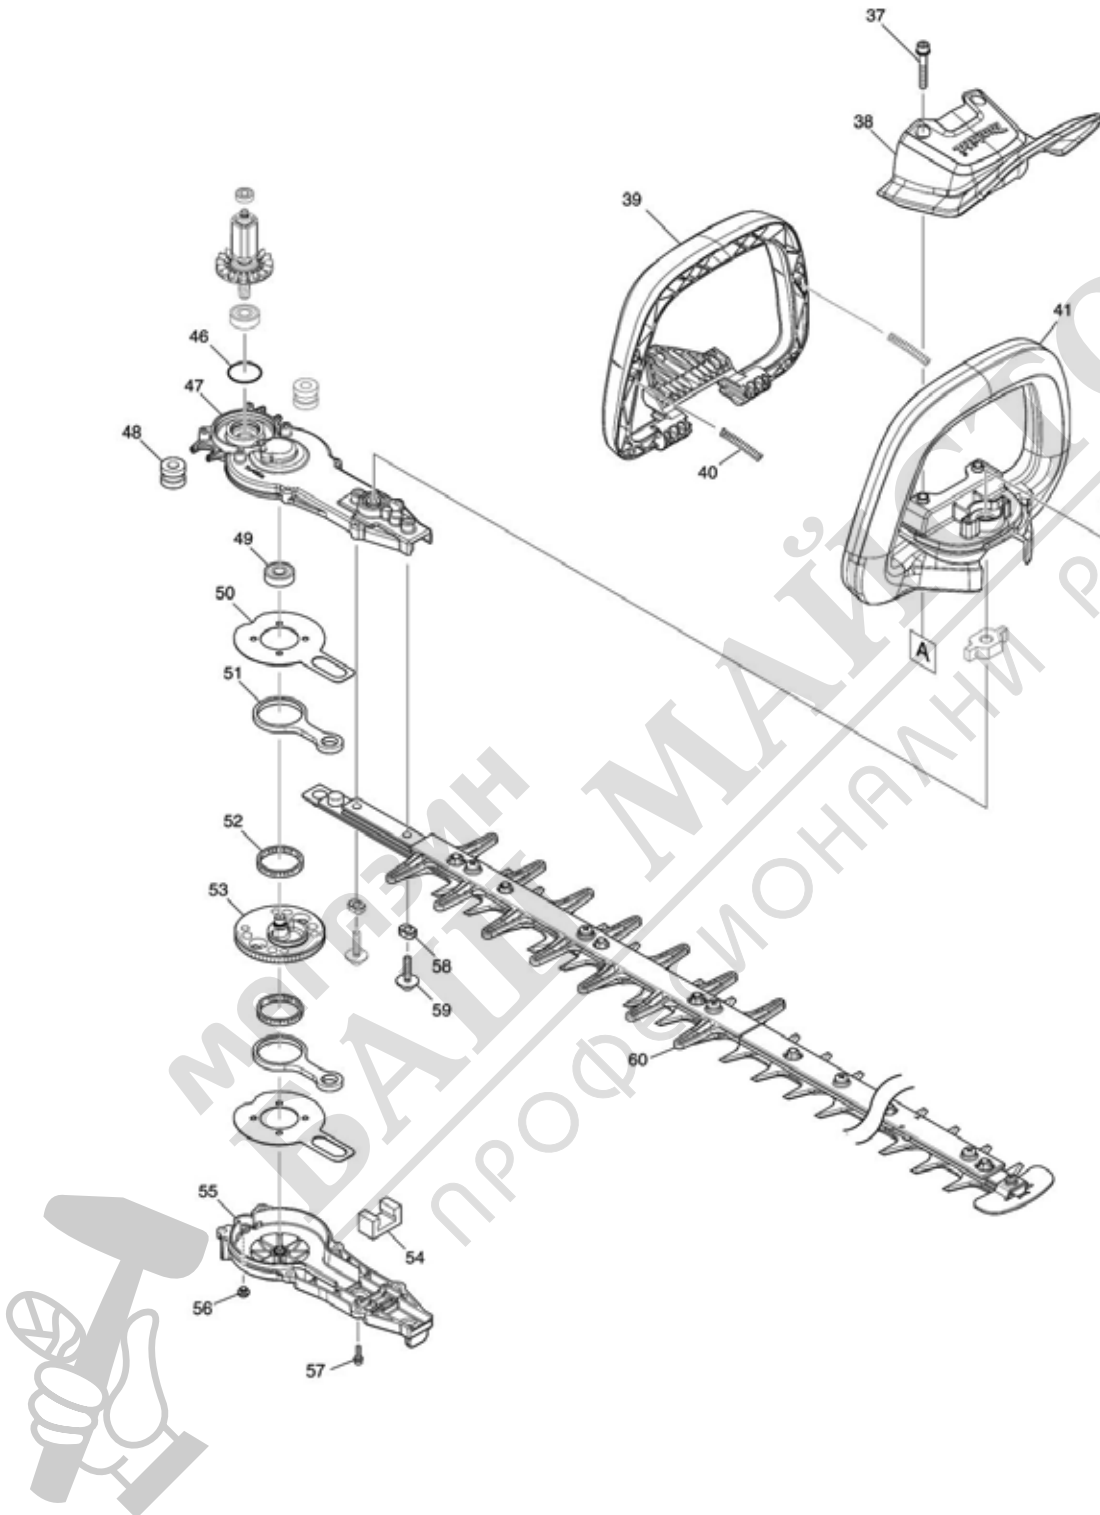

6/7/2021

MAKITA SERVICE INFORMATION

Model No.UH005G 750MM CORDLESS HEDGE TRIMMER

Nr.	Part nr.	Name
001	458406-0	Blokkeerhendel L DUH501
002	183T66-6	Handgreepset UH004G
002C10	263005-3	Rubber Pen 6 AC320H P
002C20	8034N8-3	Label Let op UH007G
003	141D66-6	Schakelcircuit E UH004-009G
003C10	8034K3-2	Label A/U UH007G
004	140W63-3	Circuit UX01G
005	458570-7	Schuifplaat DUH501
006	458405-2	Blokkeerarm DUH501
007	234204-4	Drukveer 8 Ht2350D
008	651083-9	Schakelaar C3Xa-1Pspm Dsp600
009	458403-6	Deblokkeer handel DUH501
010	413792-6	Schakelhendel R UH004-009G
011	232454-5	Torsieveer 10 DUH501
012	620E54-7	Controller UH004/05G
012C10	688163-8	Lijn Filter Bfs441
012C20	688164-6	Lijn Filter CI102D
013	632P64-8	Aansluitunit HR001G
014	811J09-5	Label serienr UH005G
015	183T66-6	Handgreepset UH004G
015C10	263005-3	Rubber Pen 6 AC320H P
015C20	8034N8-3	Label Let op UH007G
016	266326-2	Tap Schroef 4X18mm P
017	458407-8	Blokkeerhendel R DUH501
018	266326-2	Tap Schroef 4X18mm P
019	811J07-9	Naamplaat UH005G
020	8025F3-0	Label XGT UX01G
021	183S95-3	Motorhuisset UH004-009G
021C10	424344-8	Stootbuffer Ms246.4
022	651083-9	Schakelaar C3Xa-1Pspm Dsp600
023	183S95-3	Motorhuisset UH004-009G
023C10	424344-8	Stootbuffer Ms246.4
024	266326-2	Tap Schroef 4X18mm P
025	266326-2	Tap Schroef 4X18mm P
026	422261-6	Rubber bus DUH501
027	911526-6	Schroef 4X16 A
028	183S94-5	Motorhuisset UH004-009G
029	183S94-5	Motorhuisset UH004-009G
030	266326-2	Tap Schroef 4X18mm P
031	266490-9	Parker Ck 2X6Mm DDF483 P
032	629A75-2	Anker UH004-009G
033	652069-6	Kruiskop Schroef M3X6
034	211157-4	Kogellager 695ZZ A
035	519694-5	Anker assy UH004/5/8/9G
036	210005-4	Kogellager 608Ddw A
037	265182-7	Schroef 5X25 DUH501 P