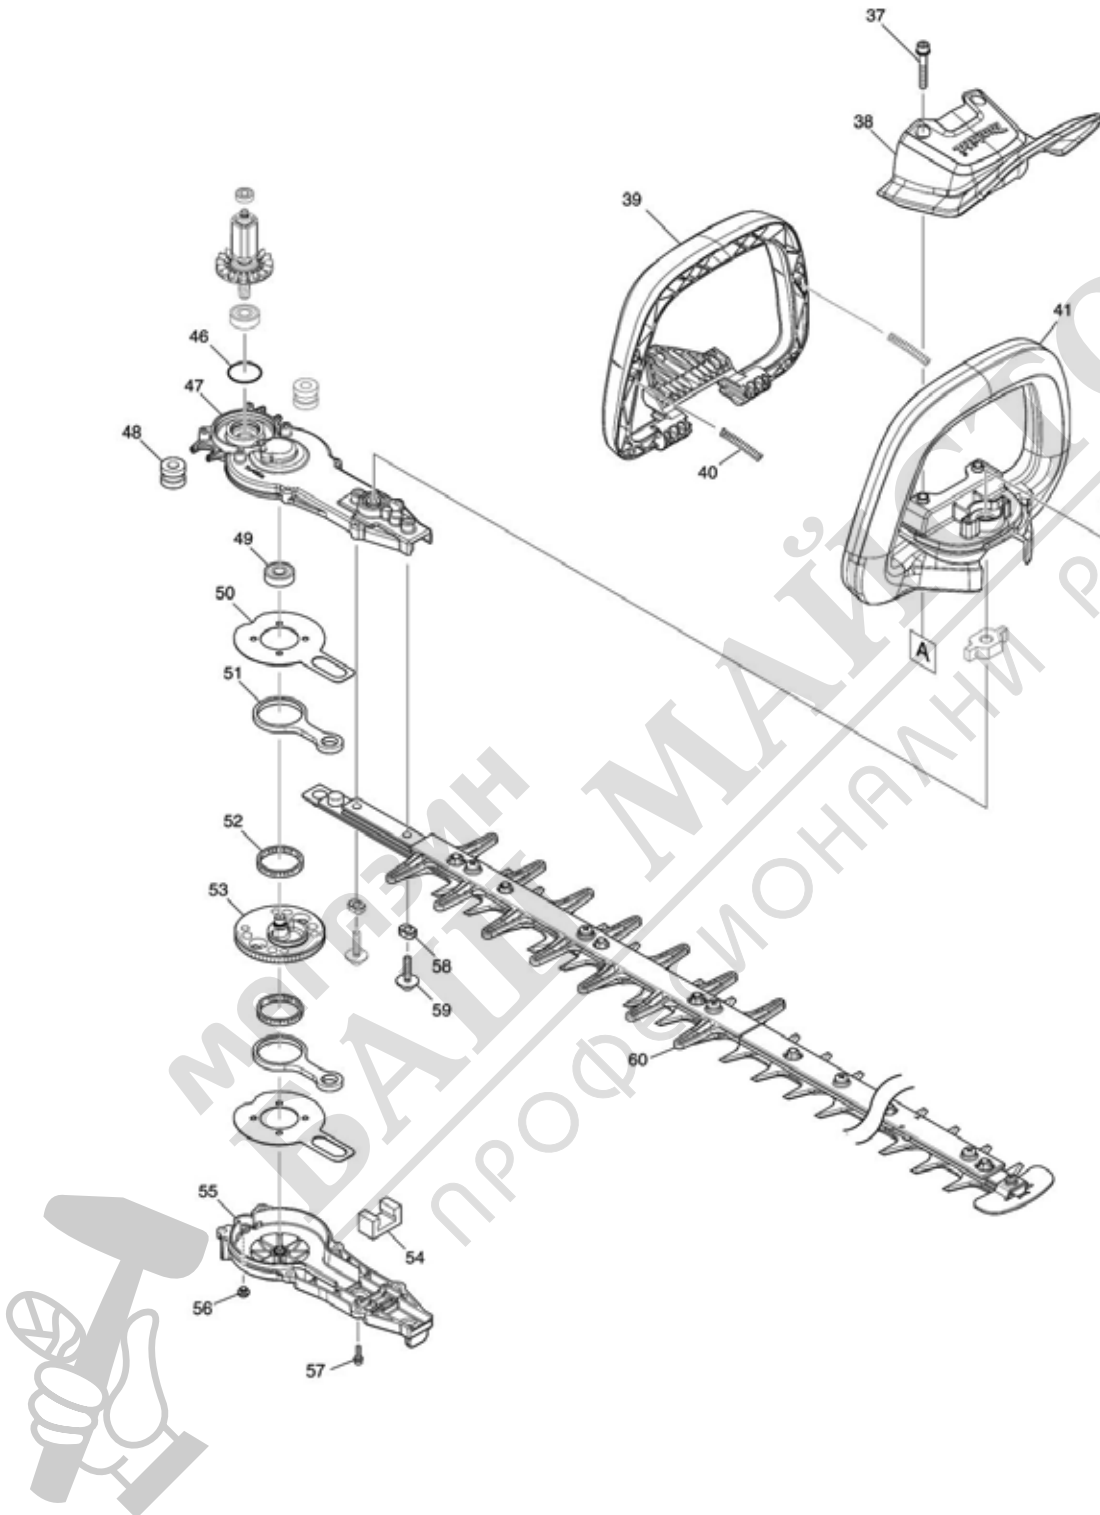

6/7/2021

MAKITA SERVICE INFORMATION

Model No.UH004G 600MM CORDLESS HEDGE TRIMMER

Nr.	Part nr.	Name
001	458406-0	Blokkeerhendel L DUH501
002	183T66-6	Handgreepset UH004G
002C10	263005-3	Rubber Pen 6 AC320H P
002C20	8034N8-3	Label Let op UH007G
003	141D66-6	Schakelcircuit E UH004-009G
003C10	8034K3-2	Label A/U UH007G
004	140W63-3	Circuit UX01G
005	458570-7	Schuifplaat DUH501
006	458405-2	Blokkeerarm DUH501
007	234204-4	Drukveer 8 Ht2350D
008	651083-9	Schakelaar C3Xa-1Pspm Dsp600
009	458403-6	Deblokkeer handel DUH501
010	413792-6	Schakelhendel R UH004-009G
011	232454-5	Torsieveer 10 DUH501
012	620E54-7	Controller UH004/05G
012C10	688163-8	Lijn Filter Bfs441
012C20	688164-6	Lijn Filter CI102D
013	632P64-8	Aansluitunit HR001G
014	811H99-6	Label serienr UH004G
015	183T66-6	Handgreepset UH004G
015C10	263005-3	Rubber Pen 6 AC320H P
015C20	8034N8-3	Label Let op UH007G
016	266326-2	Tap Schroef 4X18mm P
017	458407-8	Blokkeerhendel R DUH501
018	266326-2	Tap Schroef 4X18mm P
019	811H95-4	Naamplaat UH004G
020	8025F3-0	Label XGT UX01G
021	183S95-3	Motorhuisset UH004-009G
021C10	424344-8	Stootbuffer Ms246.4
022	651083-9	Schakelaar C3Xa-1Pspm Dsp600
023	183S95-3	Motorhuisset UH004-009G
023C10	424344-8	Stootbuffer Ms246.4
024	266326-2	Tap Schroef 4X18mm P
025	266326-2	Tap Schroef 4X18mm P
026	422261-6	Rubber bus DUH501
027	911526-6	Schroef 4X16 A
028	183S94-5	Motorhuisset UH004-009G
029	183S94-5	Motorhuisset UH004-009G
030	266326-2	Tap Schroef 4X18mm P
031	266490-9	Parker Ck 2X6Mm DDF483 P
032	629A75-2	Anker UH004-009G
033	652069-6	Kruiskop Schroef M3X6
034	211157-4	Kogellager 695ZZ A
035	519694-5	Anker assy UH004/5/8/9G
036	210005-4	Kogellager 608Ddw A
037	265182-7	Schroef 5X25 DUH501 P