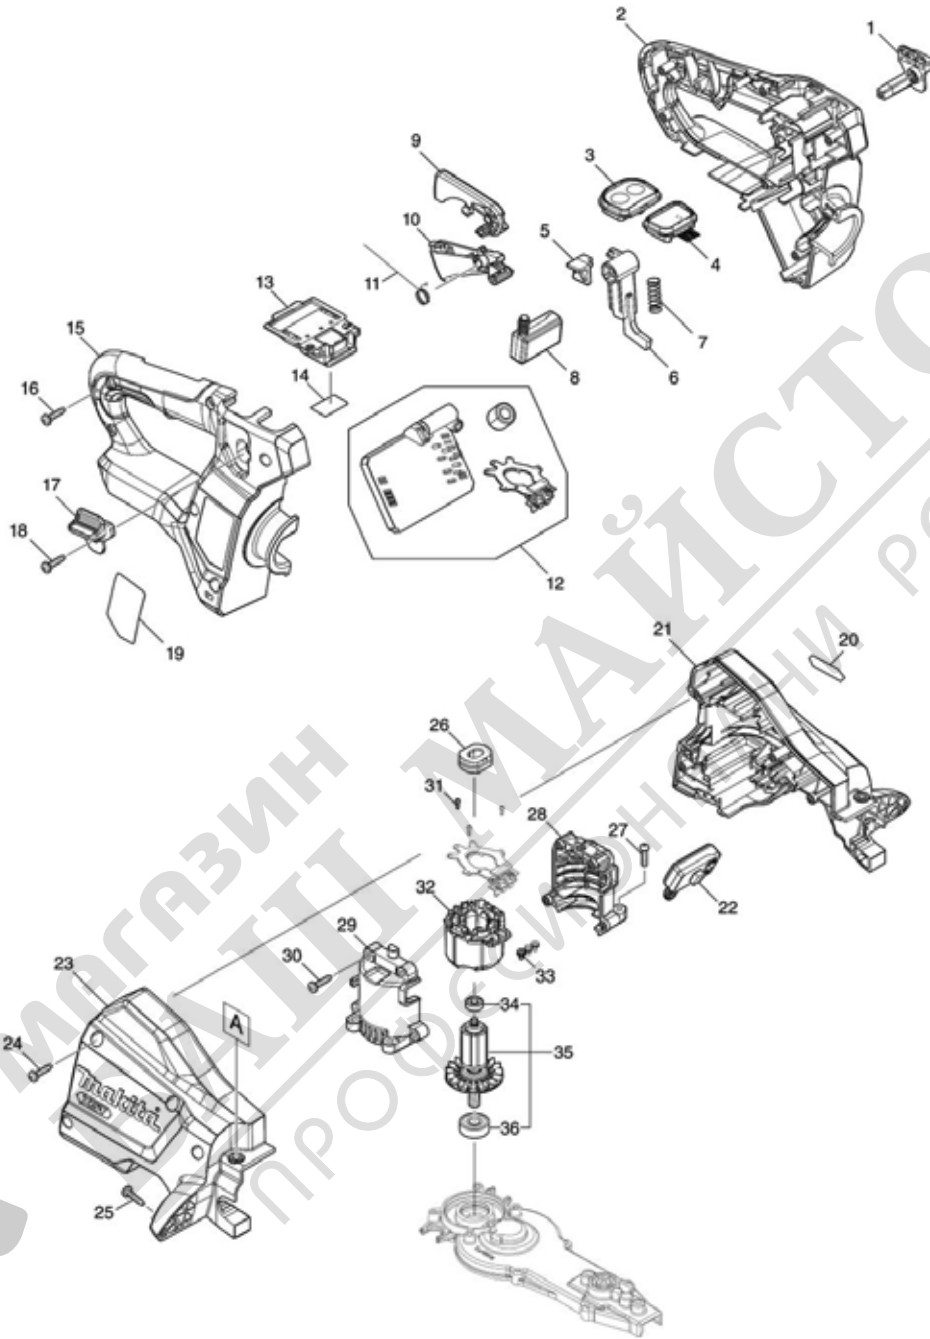

Model No.UH004G 600MM CORDLESS HEDGE TRIMMER

Nr.	Part nr.	Name
001	458406-0	Blokkeerhendel L DUH501
002	183T66-6	Handgreepset UH004G
002C10	263005-3	Rubber Pen 6 AC320H P
002C20	8034N8-3	Label Let op UH007G
003	141D66-6	Schakelcircuit E UH004-009G
003C10	8034K3-2	Label A/U UH007G
004	140W63-3	Circuit UX01G
005	458570-7	Schuifplaat DUH501
006	458405-2	Blokkeerarm DUH501
007	234204-4	Drukveer 8 Ht2350D
008	651083-9	Schakelaar C3Xa-1Pspm Dsp600
009	458403-6	Deblokkeer handel DUH501
010	413792-6	Schakelhendel R UH004-009G
011	232454-5	Torsieveer 10 DUH501
012	620E54-7	Controller UH004/05G
012C10	688163-8	Lijn Filter Bfs441
012C20	688164-6	Lijn Filter CI102D
013	632P64-8	Aansluitunit HR001G
014	811H99-6	Label serienr UH004G
015	183T66-6	Handgreepset UH004G
015C10	263005-3	Rubber Pen 6 AC320H P
015C20	8034N8-3	Label Let op UH007G
016	266326-2	Tap Schroef 4X18mm P
017	458407-8	Blokkeerhendel R DUH501
018	266326-2	Tap Schroef 4X18mm P
019	811H95-4	Naamplaat UH004G
020	8025F3-0	Label XGT UX01G
021	183S95-3	Motorhuisset UH004-009G
021C10	424344-8	Stootbuffer Ms246.4
022	651083-9	Schakelaar C3Xa-1Pspm Dsp600
023	183S95-3	Motorhuisset UH004-009G
023C10	424344-8	Stootbuffer Ms246.4
024	266326-2	Tap Schroef 4X18mm P
025	266326-2	Tap Schroef 4X18mm P
026	422261-6	Rubber bus DUH501
027	911526-6	Schroef 4X16 A
028	183S94-5	Motorhuisset UH004-009G
029	183S94-5	Motorhuisset UH004-009G
030	266326-2	Tap Schroef 4X18mm P
031	266490-9	Parker Ck 2X6Mm DDF483 P
032	629A75-2	Anker UH004-009G
033	652069-6	Kruiskop Schroef M3X6
034	211157-4	Kogellager 695ZZ A
035	519694-5	Anker assy UH004/5/8/9G
036	210005-4	Kogellager 608Ddw A
037	265182-7	Schroef 5X25 DUH501 P