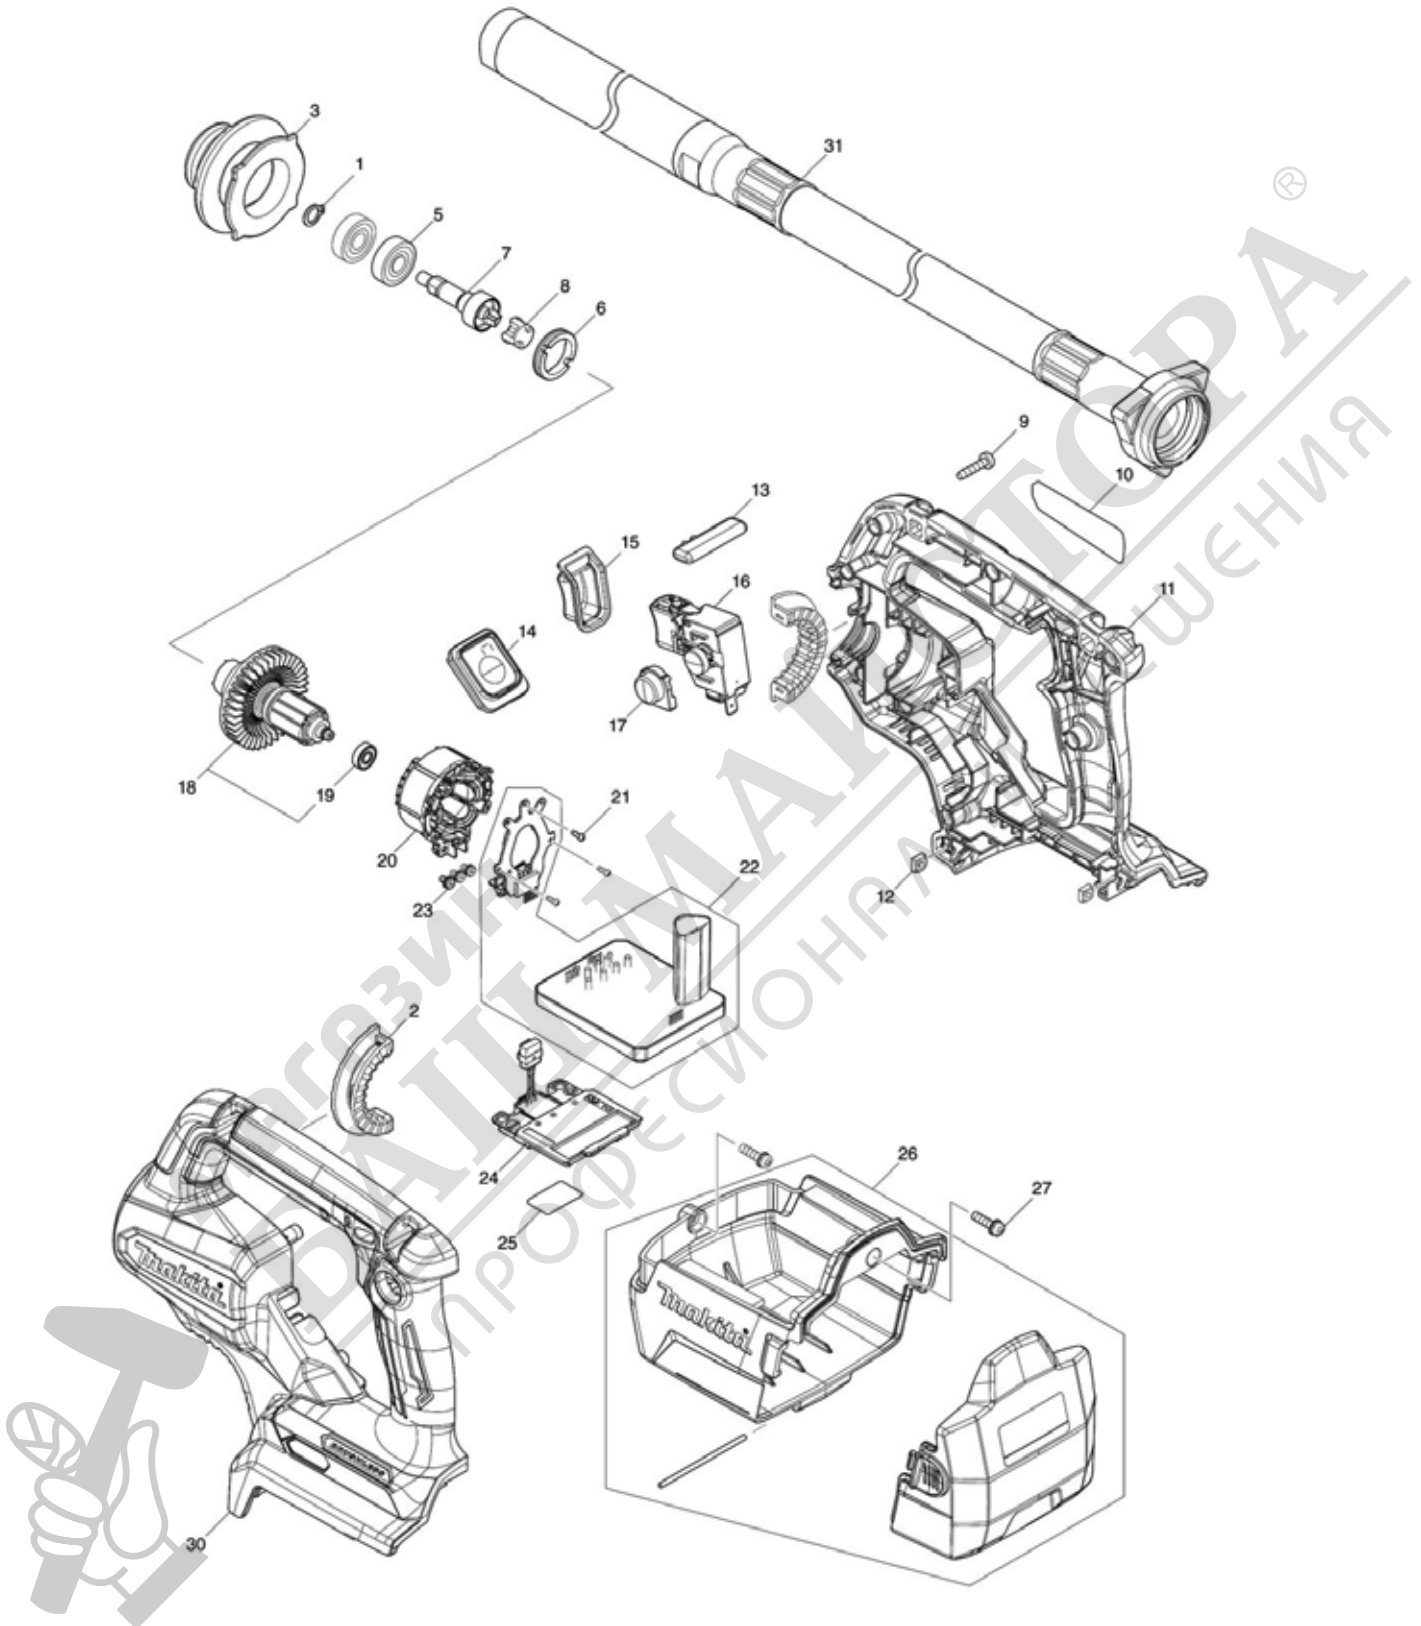

Partdrawing for VR004GZ - Betontrilnaald

Model No.VR004G CORDLESS CONCRETE VIBRATOR

Partdrawing for VR004GZ - Betontrilnaald

Nr.	Part nr.	Name
001	961005-4	Borgring S-9
002	422910-5	Rubber ring VR001/3G
003	313434-1	Slanghouder VR001/3G
005	210051-7	Kogellager 609Llb P
006	285053-2	Lagerborging 19-26 VR001/3G
007	141K76-5	As cpl VR001/3G
008	424833-3	Afstandhouder Tm30D
009	266045-0	Tapschroef Pt4X20 A
010	858L76-1	Naamplaat VR004G
011	183V84-6	Motorhuiset VR001/3G
011C10	8005T5-8	Label XGT logo
011C20	263005-3	Rubber Pen 6 AC320H P
012	252173-7	Moer M6 4-K Btd123F *
013	458822-6	Blokkeerknop DUT130
014	141K86-2	Schakelcircuit VR001/3G
014C10	8055V0-7	Label schakeling VR003G
015	422966-8	Schakelaarkap VR001/3G
016	651493-0	Schakelaar DSB180
017	458819-5	Schakelafdekkap DUT130
018	136692-0	Anker VR001/03G
019	210039-7	Kogellager 609DDW P
020	629B21-1	Veld VR001/03G
021	266490-9	Parker Ck 2X6Mm DDF483 P
022	620H52-9	Controller VR001/03G
022C10	688163-8	Lijn Filter Bfs441
022C20	688164-6	Lijn Filter CI102D
023	652069-6	Kruiskop Schroef M3X6
024	632P65-6	Controleunit GA-40V serie
025	858L80-0	Label serienr. VR004G
026	136704-9	Batterijcassette S VR001/3G
026C10	816B52-1	Label waarsch VR003G
026C20	810196-7	Waarschuwingslabel Bvr350/450
027	911128-8	Schroef 4X16 P
030	183V84-6	Motorhuiset VR001/3G
030C10	8005T5-8	Label XGT logo
030C20	263005-3	Rubber Pen 6 AC320H P
031	1910E3-1	Trilnaald 38x1200mm
031C10	HA00000307	As 1mtr VR003G