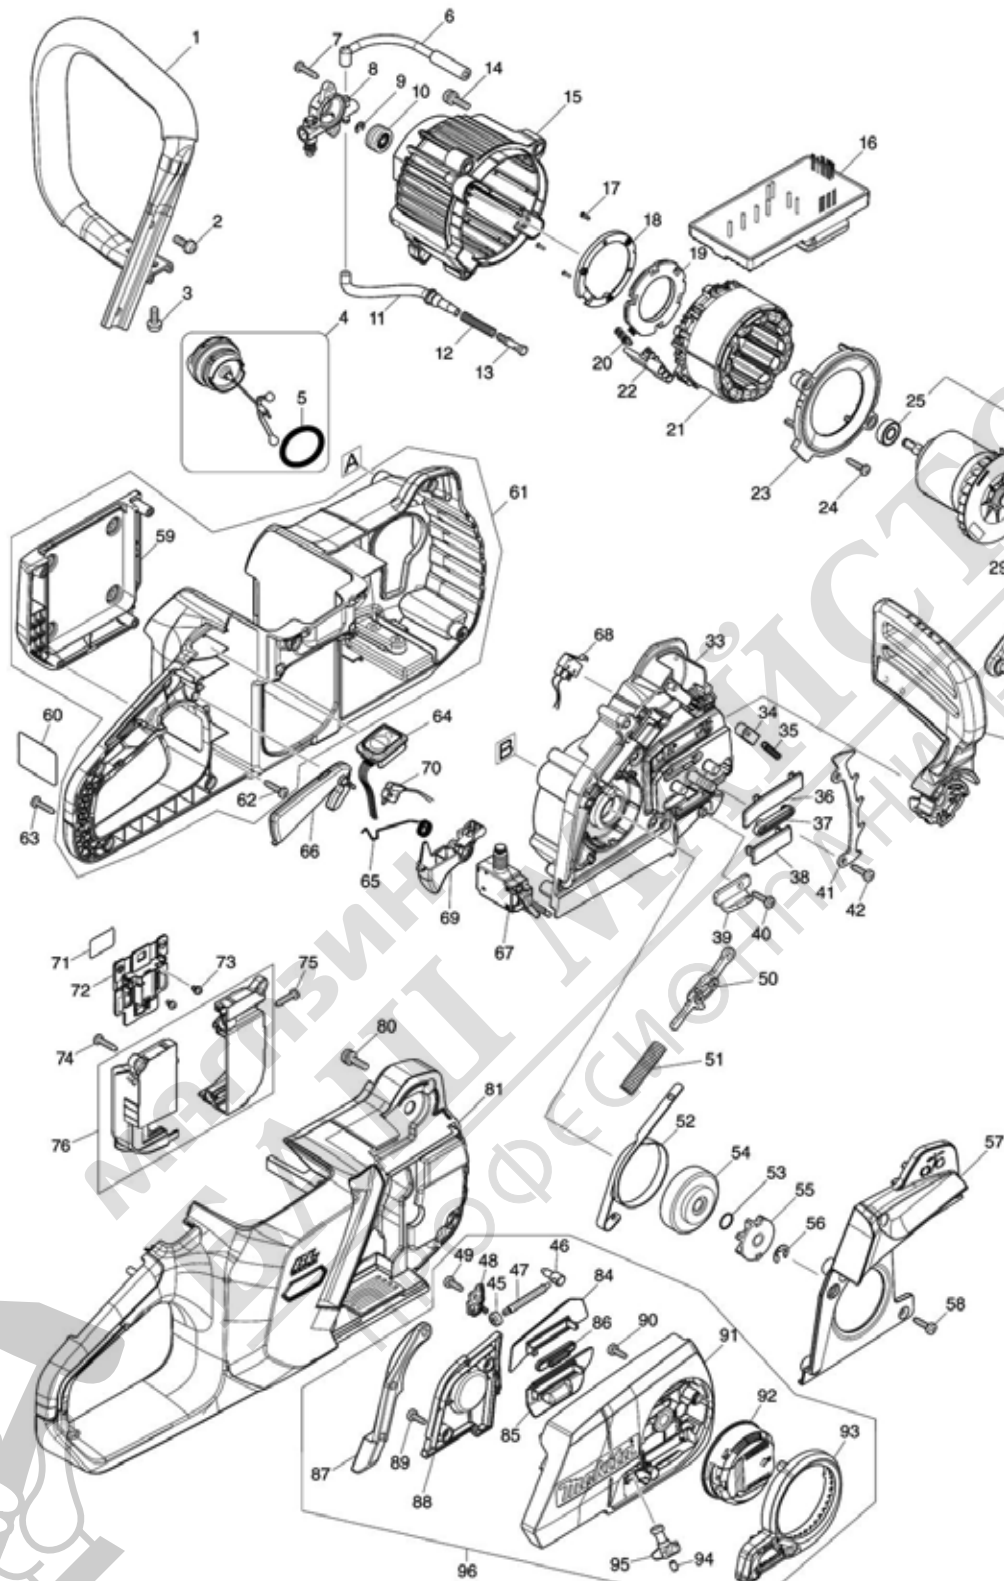

Model No. UC017G 450MM CORDLESS CHAIN SAW

Nr.	Part nr.	Name
001	327932-9	Handgreep UC010G
002	911218-7	MET.SCHROEF PH M5X14MM CK P
003	911218-7	MET.SCHROEF PH M5X14MM CK P
004	122A77-2	Tankdop UC002G
005	213080-9	O-Ring 29,5Mm A
006	422835-3	Oliebuis 3-117 UC016G/017G
007	266326-2	Tap Schroef 4X18mm P
008	142857-4	Oliepomp DUC254
009	961011-9	Stopring E-4
010	226884-0	Wormtandwiel DUC353Z
011	422836-1	Oliebuis 3-108 UC016G/017G
012	231975-4	Drukveer Dcs230T
013	452666-6	Zuigkop DUC355/EA3201S A
014	911228-4	Schroef 5X20
015	413C89-1	Motorhuis UC016G/017G
016	620H71-5	Controller UC016G/017G
017	266490-9	Parker Ck 2X6Mm DDF483 P
018	687B69-9	Stopper DHR400
019	620H75-7	Controller B UC016G/017G
020	652031-1	Schroef M3X6
021	629B00-9	Veld UC016G/017G
022	632T19-7	Draadboom UC016G/017G
023	413C90-6	Tussenplaat UC016G/017G
024	266326-2	Tap Schroef 4X18mm P
025	210016-9	Kogellager 698Zz
026	519732-3	Anker UC016G/017G
027	210059-1	KOGELLAGER HR4000C SPEC P
028	911118-1	Schroef 4X12 P
029	413C92-2	Beschermerkap UC016G/017G
030	213594-8	O-Ring 7 Ps32C
031	141J69-6	Handbeschermer UC016G/017G
031C10	8050E6-6	Label waarsch UC013G
033	136612-4	Behuizing basis UC014G/017G
033C10	263002-9	Rubber Pen 4 6413 A
034	313398-9	Handgreepkap UC016G/017G
035	234210-9	Drukveer 6 Ea3201S A
036	413D07-5	Geleider A UC016G/017G
037	422834-5	Doorvoer A UC016G/017G
038	413D08-3	Geleider B UC016G/017G
039	347924-2	Kettingvanger UC016G/017G
040	266034-5	Tapschroef Ct4X16 A
041	347925-0	Boomaanslag
042	266034-5	Tapschroef Ct4X16 A
045	227496-2	Tandwiel 14 Uc30/35/4020A
046	326310-0	Stelpin Duc252
047	327958-1	Stelschroef UC014G/017G