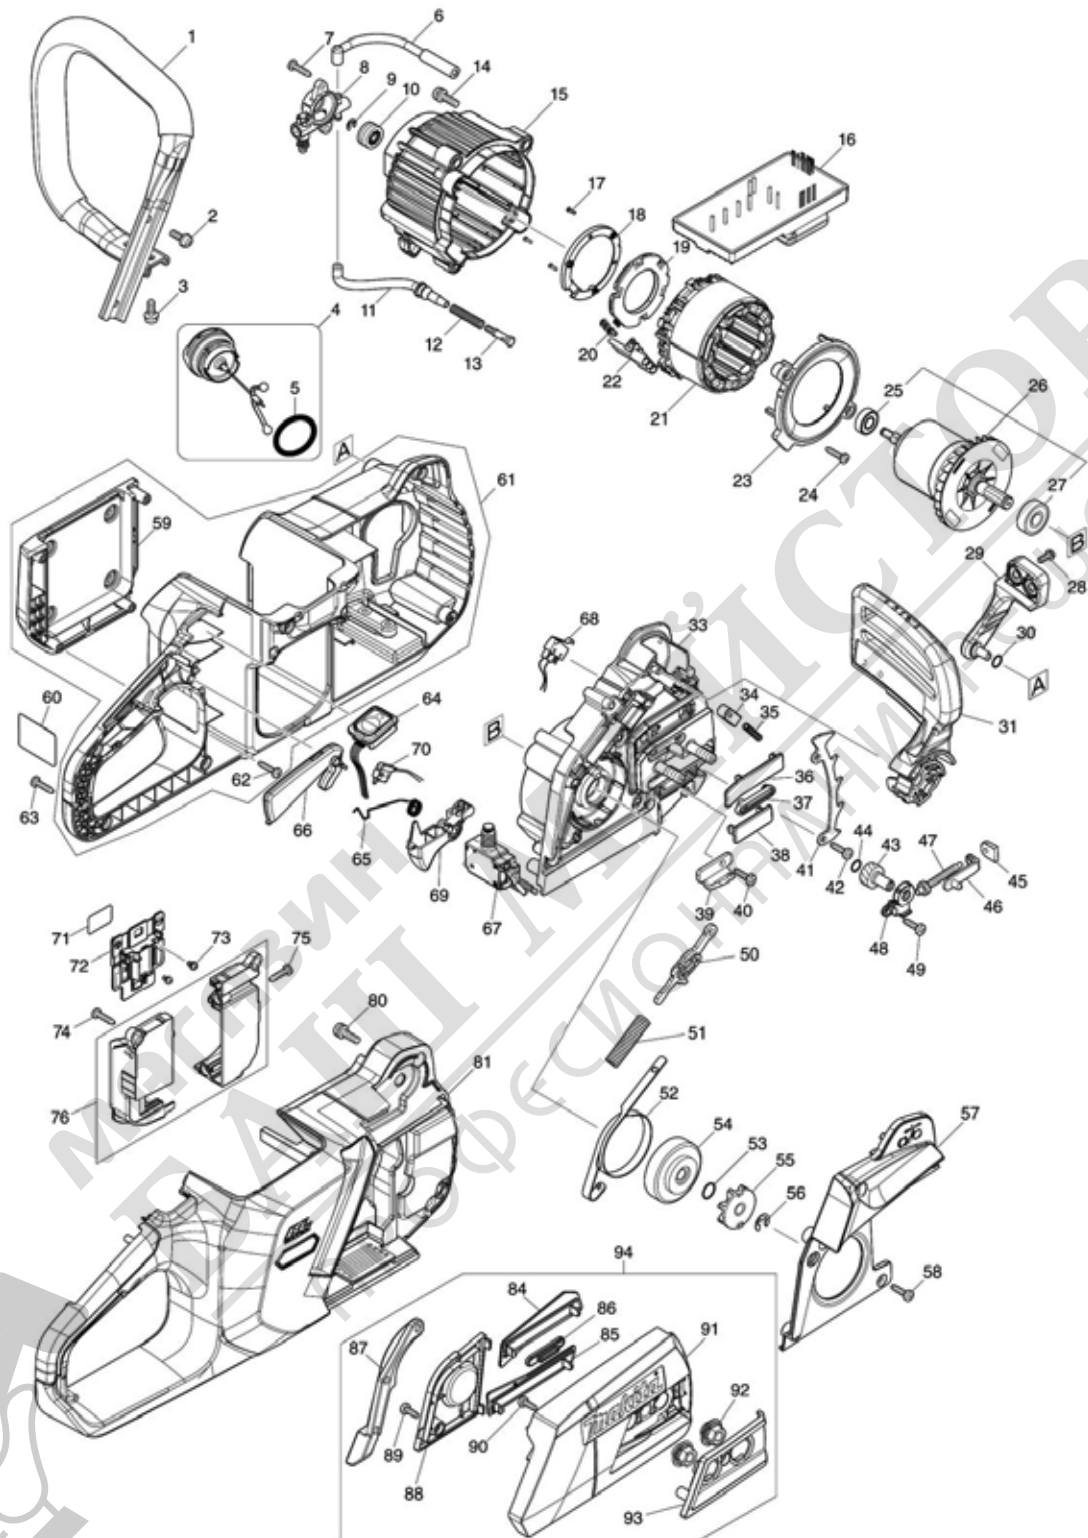

# Partdrawing for UC012GZ - Kettingzaag

Model No. UC012G 400MM CORDLESS CHAIN SAW

Nr.	Part nr.	Name
001	327932-9	Handgreep UC010G
002	911218-7	MET.SCHROEF PH M5X14MM CK P
003	911218-7	MET.SCHROEF PH M5X14MM CK P
004	122A77-2	Tankdop UC002G
005	213080-9	O-Ring 29,5Mm A
006	422835-3	Oliebuis 3-117 UC016G/017G
007	266326-2	Tap Schroef 4X18mm P
008	142857-4	Oliepomp DUC254
009	961011-9	Stopring E-4
010	226884-0	Wormtandwiel DUC353Z
011	422836-1	Oliebuis 3-108 UC016G/017G
012	231975-4	Drukveer Dcs230T
013	452666-6	Zuigkop DUC355/EA3201S A
014	911228-4	Schroef 5X20
015	413C89-1	Motorhuis UC016G/017G
016	620H71-5	Controller UC016G/017G
017	266490-9	Parker Ck 2X6Mm DDF483 P
018	687B69-9	Stopper DHR400
019	620H75-7	Controller B UC016G/017G
020	652031-1	Schroef M3X6
021	629B00-9	Veld UC016G/017G
022	632T19-7	Draadboom UC016G/017G
023	413C90-6	Tussenplaat UC016G/017G
024	266326-2	Tap Schroef 4X18mm P
025	210016-9	Kogellager 698Zz
026	519732-3	Anker UC016G/017G
027	210059-1	KOGELLAGER HR4000C SPEC P
028	911118-1	Schroef 4X12 P
029	413C92-2	Beschermerkap UC016G/017G
030	213594-8	O-Ring 7 Ps32C
031	141J69-6	Handbeschermer UC016G/017G
031C10	8050E6-6	Label waarsch UC013G
033	136609-3	Behuizing basis UC010G/011G
033C10	263002-9	Rubber Pen 4 6413 A
034	313398-9	Handgreepkap UC016G/017G
035	234210-9	Drukveer 6 Ea3201S A
036	413D07-5	Geleider A UC016G/017G
037	422834-5	Doorvoer A UC016G/017G
038	413D08-3	Geleider B UC016G/017G
039	347924-2	Kettingvanger UC016G/017G
040	266034-5	Tapschroef Ct4X16 A
041	347925-0	Boomaanslag
042	266034-5	Tapschroef Ct4X16 A
043	227744-9	Tandwiel 18 Ps32C P
044	213594-8	O-Ring 7 Ps32C
045	452668-2	Klemschaal Ps32C P