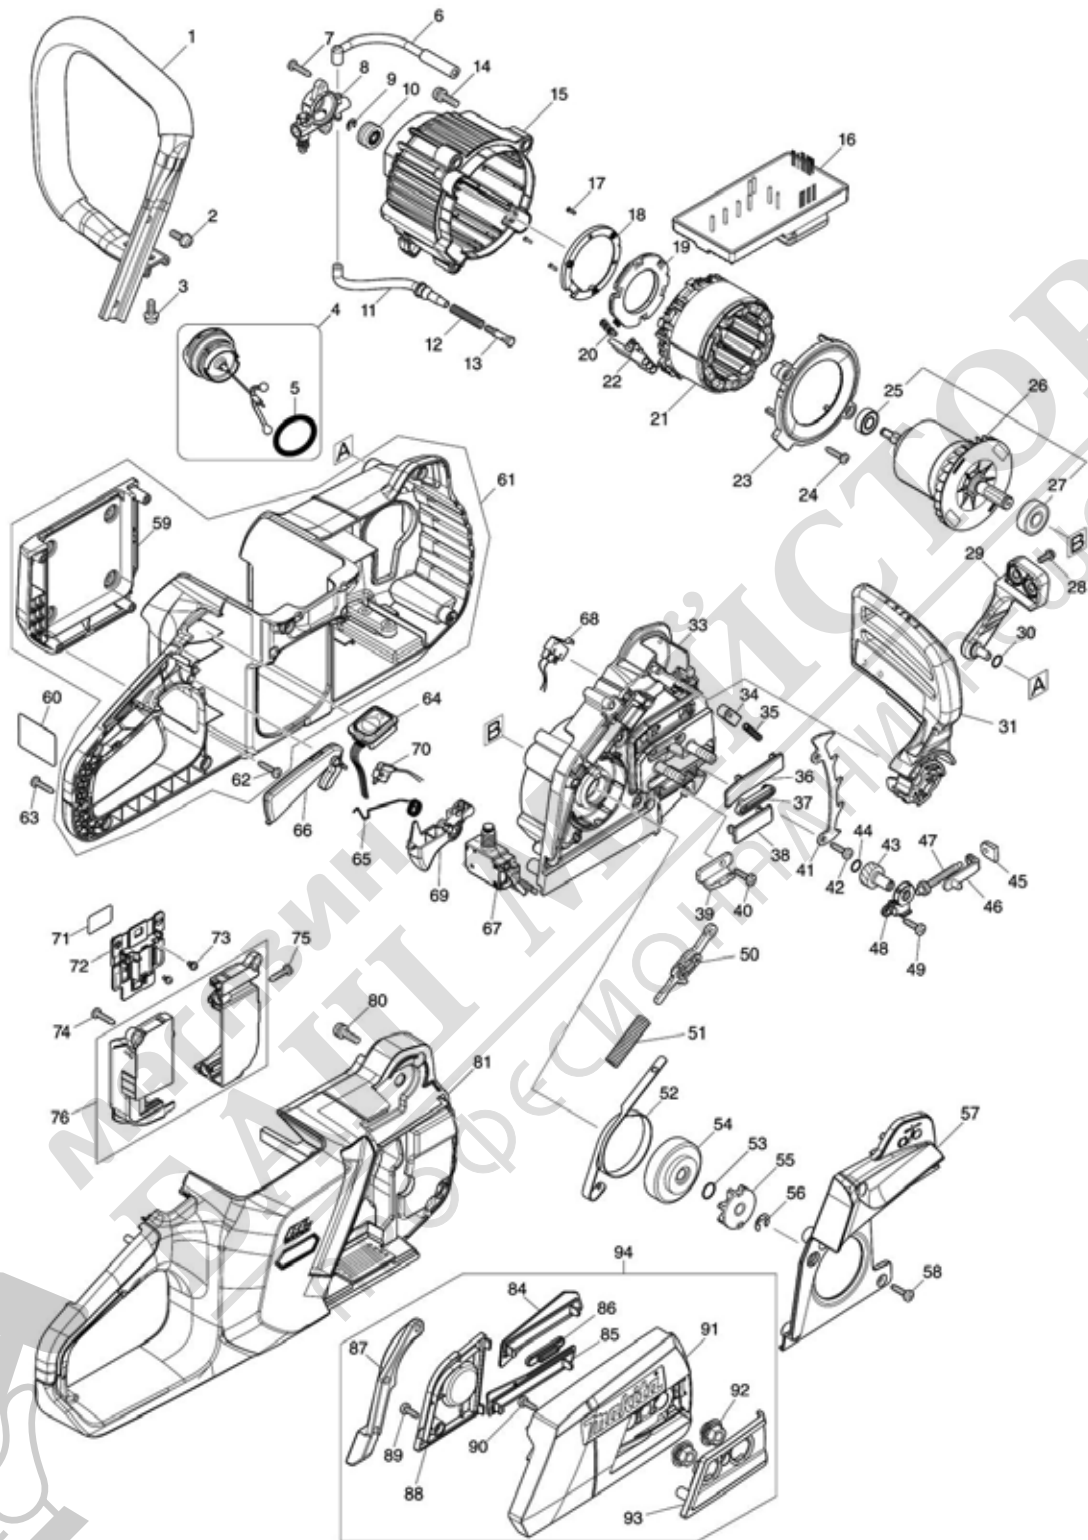

Partdrawing for UC011GZ - Kettingzaag

Model No. UC011G 350MM CORDLESS CHAIN SAW

Nr.	Part nr.	Name
001	327932-9	Handgreep UC010G
003	911218-7	MET.SCHROEF PH M5X14MM CK P
004	122A77-2	Tankdop UC002G
005	213080-9	O-Ring 29,5Mm A
006	422835-3	Oliebuis 3-117 UC016G/017G
007	266326-2	Tap Schroef 4X18mm P
008	142857-4	Oliepomp DUC254
009	961011-9	Stopring E-4
010	226884-0	Wormtandwiel DUC353Z
011	422836-1	Oliebuis 3-108 UC016G/017G
012	231975-4	Drukveer Dcs230T
013	452666-6	Zuigkop DUC355/EA3201S A
014	911228-4	Schroef 5X20
015	413C89-1	Motorhuis UC016G/017G
016	620H71-5	Controller UC016G/017G
017	266490-9	Parker Ck 2X6Mm DDF483 P
018	687B69-9	Stopper DHR400
019	620H75-7	Controller B UC016G/017G
020	652031-1	Schroef M3X6
021	629B00-9	Veld UC016G/017G
022	632T19-7	Draadboom UC016G/017G
023	413C90-6	Tussenplaat UC016G/017G
024	266326-2	Tap Schroef 4X18mm P
025	210016-9	Kogellager 698Zz
026	519732-3	Anker UC016G/017G
027	210059-1	KOGELLAGER HR4000C SPEC P
028	911118-1	Schroef 4X12 P
029	413C92-2	Beschermerkap UC016G/017G
030	213594-8	O-Ring 7 Ps32C
031	141J69-6	Handbeschermer UC016G/017G
031C10	8050E6-6	Label waarsch UC013G
033	136609-3	Behuizing basis UC010G/011G
033C10	263002-9	Rubber Pen 4 6413 A
034	313398-9	Handgreepkap UC016G/017G
035	234210-9	Drukveer 6 Ea3201S A
036	413D07-5	Geleider A UC016G/017G
037	422834-5	Doorvoer A UC016G/017G
038	413D08-3	Geleider B UC016G/017G
039	347924-2	Kettingvanger UC016G/017G
040	266034-5	Tapschroef Ct4X16 A
041	347925-0	Boomaanslag
042	266034-5	Tapschroef Ct4X16 A
043	227744-9	Tandwiel 18 Ps32C P
044	213594-8	O-Ring 7 Ps32C
045	452668-2	Klemschaal Ps32C P
046	347923-4	Schuif UC010G/011G