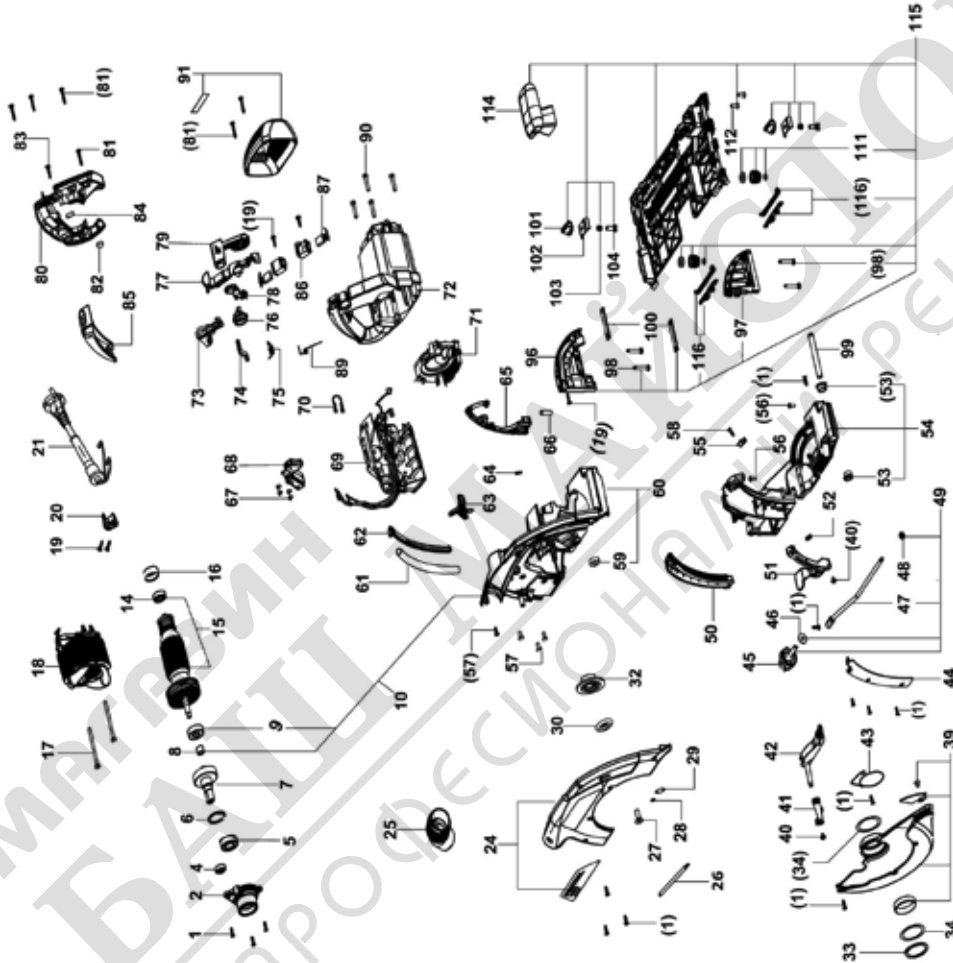

768000 - HK 85 EB

Pos	Част No.	Описание	Количество	Ц
1	400710	Винт 4,0 x 15 mm	13	1,
2	10007136	Лагерен фланец	1	42
3	10023872	Уплътнение на фланца	1	5,

4	228559	Радиални сферични лагери	1
5	203775	Радиални сферични лагери	1
6	614794	Осигурителен пръстен	1
7	10008381	Вретено	1
8	617880	Лагер	1
9	620008	Лагер	1
10	769907	Капак на корпуса	1
14	789573	Радиални сферични лагери	1
15	769906	Котва	1
16	775630	Лагерна втулка	1
17	228709	Винт със сферично-цилиндрична глава 5,0 x 70 mm	2
18	10007234	Статор	1
19	625697	Винт 4 x 16 mm	5
20	10008379	Затягане	1
21	10017502	Мрежов проводник	1
23	10012931	Типова табелка	1
24	707689	Покритие	1
25	202096	Ъглов елемент CLEANTEC	1
26	10007174	Пружина	1
27	459186	Винт със скрета глава M8 x 18	1
28	10008394	Затегателен диск	1
29	10008395	Пружина	1
30	10019334	Контрафланец	1
32	10007155	Затягащ франец	1
33	10008393	Осигурителен пръстен	1
34	10008398	Ограничителен винт	2
39	10008402	Защита от изпадане в синхронизъм	1
40	10008062	Винт с шайбена основа	2
41	10013116	Лост	1
42	10008405	Обслужващо лостче	1
43	10008397	Многожилен проводник	1
44	10019761	Планка	1
45	479857	Въртящ бутон	1
46	625662	Подложен диск	1
47	10011929	Щанга	1
48	10018570	ФИКСИРАЩА ШАЙБА	1
49	10018570	ФИКСИРАЩА ШАЙБА	1
50	10008391	Скала за дълбочина	1
51	10008374	Фиксаторен лост	1
52	10014877	Притискателна пружина	1
53	459181	Фланцова втулка	1
54	200804	Трегер	1
55	10006864	Указател на изреза	1
56	476782	Щифт на резба M5 x 4	2
57	400014	Винт със скрета глава 4,0 x 10 mm	4
58	228736	Винт със скрета глава M4 x 10	1
59	10008387	Буферен пръстен	1
61	10008367	Пружина	1
62	10008366	Водещ елемент	1
63	10007408	Фиксаторен лост	1
64	10014874	Притискателна пружина	1
65	10008390	Направляваща лента	1
66	10012388	Гумена пета	1
67	455593	Винт със сферично-цилиндрична глава M3,5 x 5	4
68	10010578	Прекъсвач	1