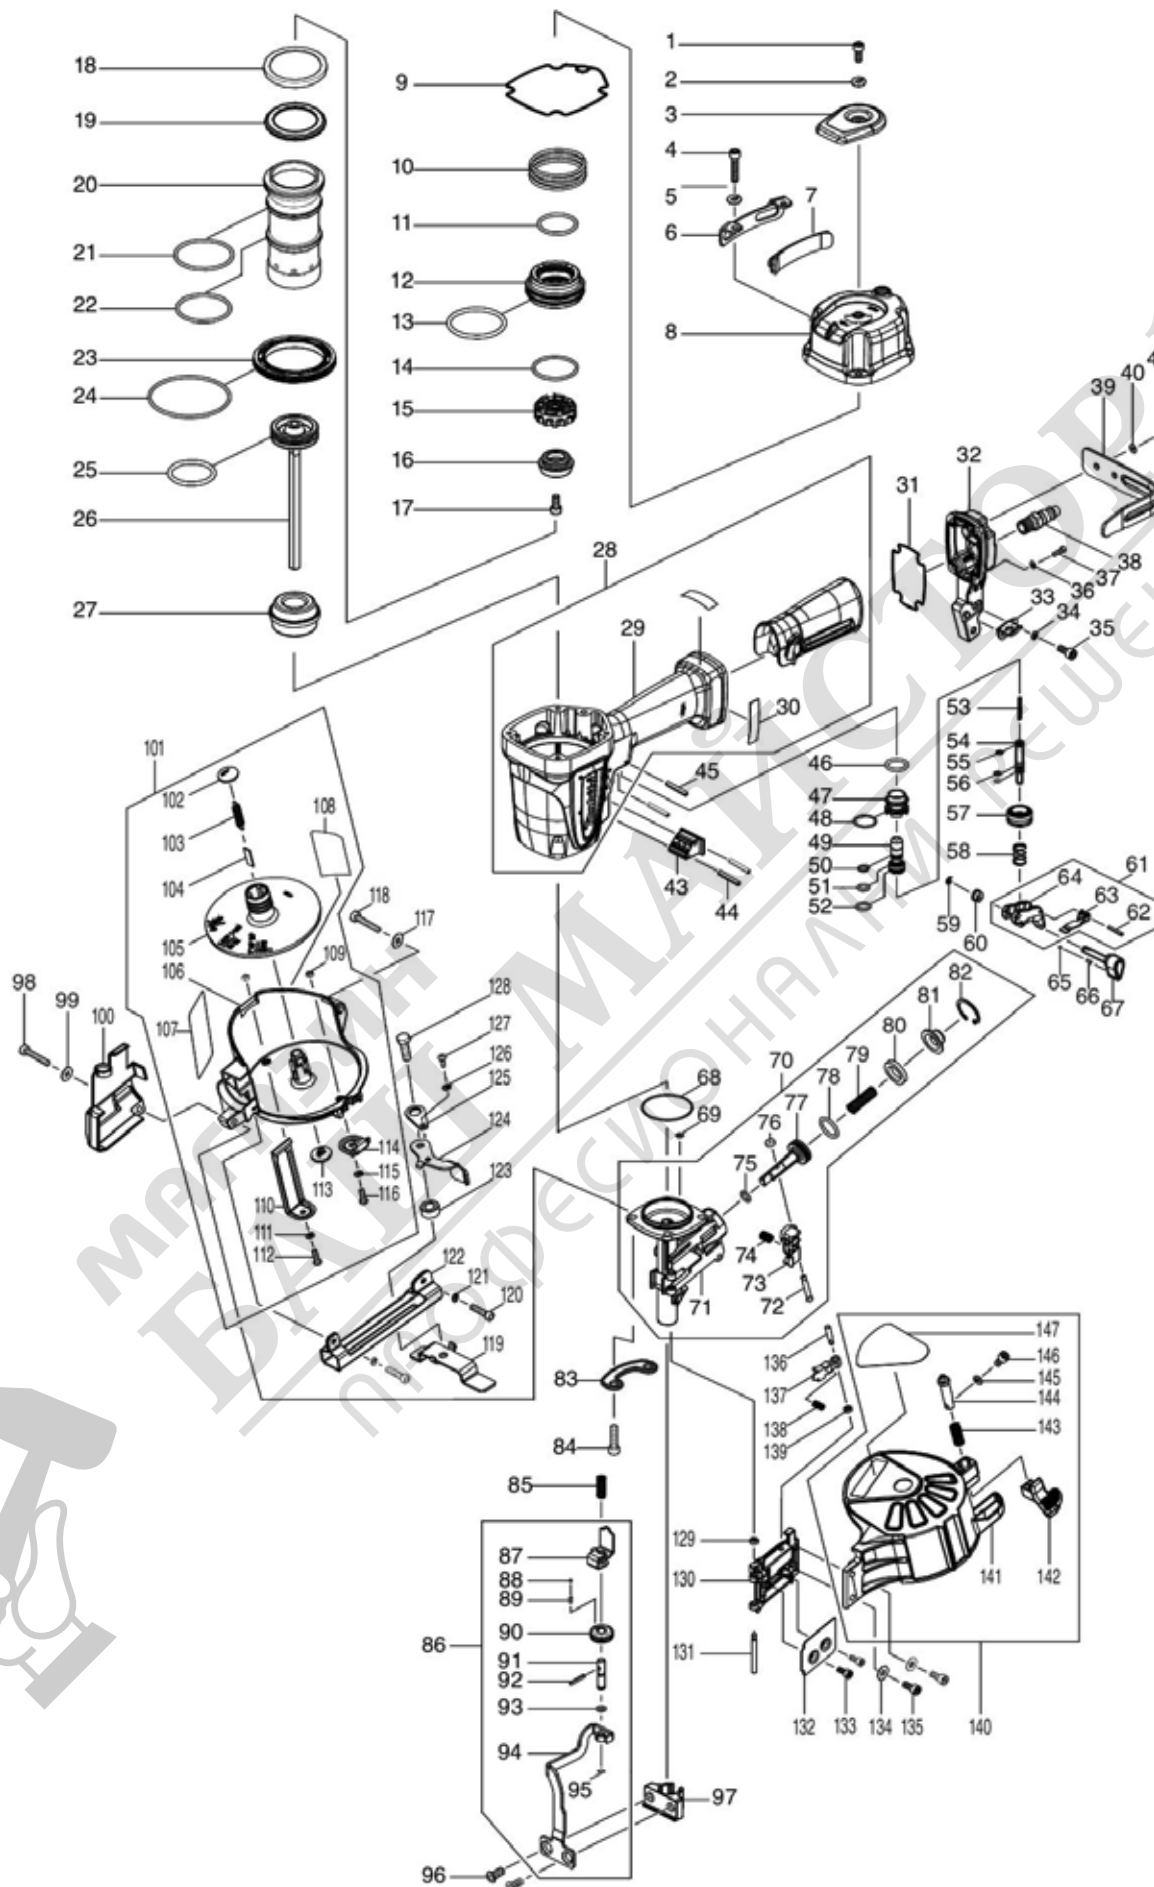

Partdrawing for AN454 - Dakleer Tacker

2018/03
AN454

Nr.	Part nr.	Name
001	HY00000155	Inbusbout M5x12mm AN454
002	HY00000162	Veerring 5mm AN454
003	HY00000191	Luchtuitleatkap AN454
004	HY00000156	Inbusbout M5x25mm AF506
005	HY00000162	Veerring 5mm AN454
006	HY00000779	Achterhuis geleider AN454
007	HY00000780	Achterbuffer AN454
008	HY00000781	Topkap AN454
009	HY00000782	Afdichtring AN454
010	HY00000456	Drukveer 44mm AF635
011	HY00000409	O-ring 30,5mm AF506
012	HY00000783	Hoofdklep AN454
013	HY00000141	O-ring 45mm AF635
014	HY00000020	O-Ring 36 Af505N
015	HY00000455	Hoofklepgeleider AF635
016	HY00000517	Achterdemper AF635
017	HY00000155	Inbusbout M5x12mm AN454
018	HY00000451	Klepgeleider AF635
019	HY00000452	Klepblad AF635
020	HY00000784	Cilinder AN454
021	HY00000405	O-ring 47mm AF635
022	HY00000402	O-ring 44mm AF635
023	HY00000785	Cilindertussenstuk AN454
024	HY00000143	O-ring 67mm AN454
025	HY00000139	O-ring 35mm AF635
026	HY00000786	Slagpen cpl AN454
027	HY00000457	Slagpendemper AF635
028	HY00000800	Behuizing assy AN454 A
029	HY00000801	Behuizing AN454 P
030	HY00000828	Waarschuwinglabel 3 AN454
031	HY00000580	Pakkingring AN613
032	HY00000802	Inlaatkap AN454
033	HY00000190	Magazijnsluiting AN454
034	HY00000162	Veerring 5mm AN454
035	HY00000155	Inbusbout M5x12mm AN454
036	HY00000070	Revet
037	HY00000530	Inbusbout M4x20mm
038	HY00000081	Luchtnippel Orion R1/4"
039	HY00000803	Draaghaak
040	HY00000160	Sluitring 5mm AF506
041	HY00000162	Veerring 5mm AN454
042	HY00000804	Inbusbout M5x16mm AN454
043	HY00000805	Schakelbasis AN454
044	HY00000165	Borgpin 3x28mm AF601
045	HY00000165	Borgpin 3x28mm AF601
046	HY00000135	O-ring 15mm AF601