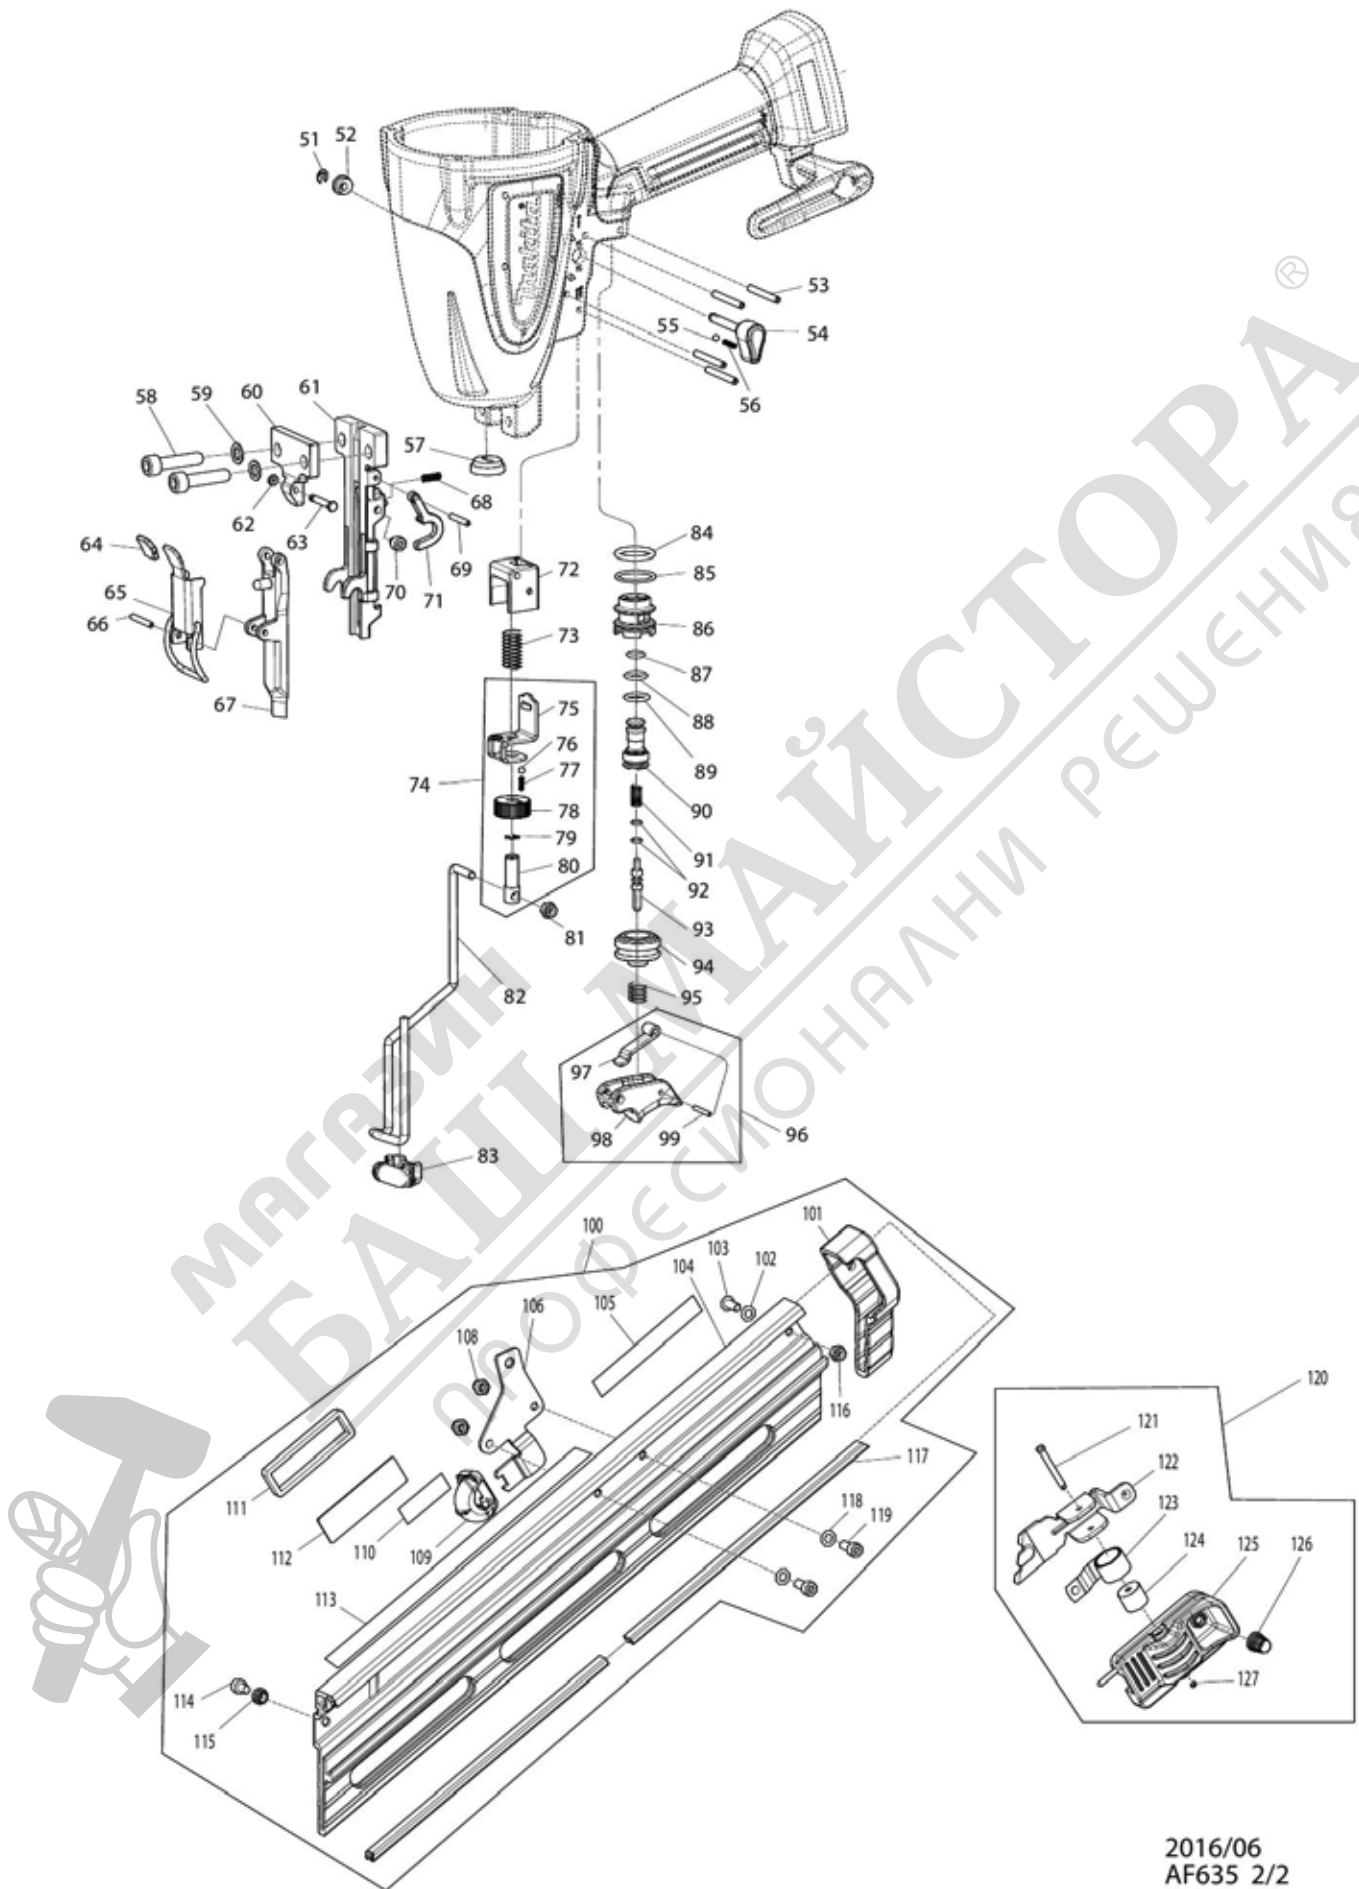

2016/06
AF635 2/2

Nr.	Part nr.	Name
001	HY00000655	Inbusbout M6x20mm AF635
002	HY00000522	Bus 6mm AF635
003	HY00000454	Ontluchtingskap AF635
004	HY00000627	Rubberring 10mm AF601
005	HY00000075	Inbusschroef M5X30Mm Af505N
006	HY00000160	Sluitring 5mm AF506
007	HY00000523	Filter AF635
008	HY00000450	Afdekkap AF635
009	HY00000449	Pakking AF635
010	HY00000456	Drukveer 44mm AF635
011	HY00000453	Hoofdklep AF635
012	HY00000409	O-ring 30,5mm AF506
013	HY00000141	O-ring 45mm AF635
014	HY00000020	O-Ring 36 Af505N
015	HY00000455	Hoofklepgeleider AF635
016	HY00000677	Inbusbout M6x12mm AF635
017	HY00000517	Achterdemper AF635
018	HY00000451	Klepgeleider AF635
019	HY00000452	Klepblad AF635
020	HY00000601	Cilinder AF635
021	HY00000405	O-ring 47mm AF635
022	HY00000402	O-ring 44mm AF635
023	HY00000448	Cilindertussenstuk AF635
024	HY00000412	O-ring 72mm AF635
025	HY00000139	O-ring 35mm AF635
026	HY00000550	Slagpen cpl AF635
027	HY00000457	Slagpendemper AF635
028	HY00000641	Behuizing AF635
029	HY00000587	Naamplaat AF635
030	HY00000557	Grip AF635
031	HY00000427	Afdekkap R AF601
032	HY00000426	Afdekkap L AF601
033	HY00000105	Waarschuwinglabel AF353
034	HY00000580	Pakkingring AN613
035	HY00000495	Luchtinlaat assy AF635
036	HY00000573	Luchtknop AF353 P
037	HY00000046	Pen 2 Af505N
038	HY00000591	Drukveer 5mm AF353 P
039	HY00000599	Klepgeleider AF353 P
040	HY00000399	O-ring 8.5mm AF353 P
041	HY00000397	O-ring 5mm AF353
042	HY00000513	Klep AF353 P
043	HY00000037	O-Ring 3 Af505N
044	HY00000054	Spanstift 2.5-18 Af505N
045	HY00000498	Luchtinlaatkap AF635 P
046	HY00000070	Revet