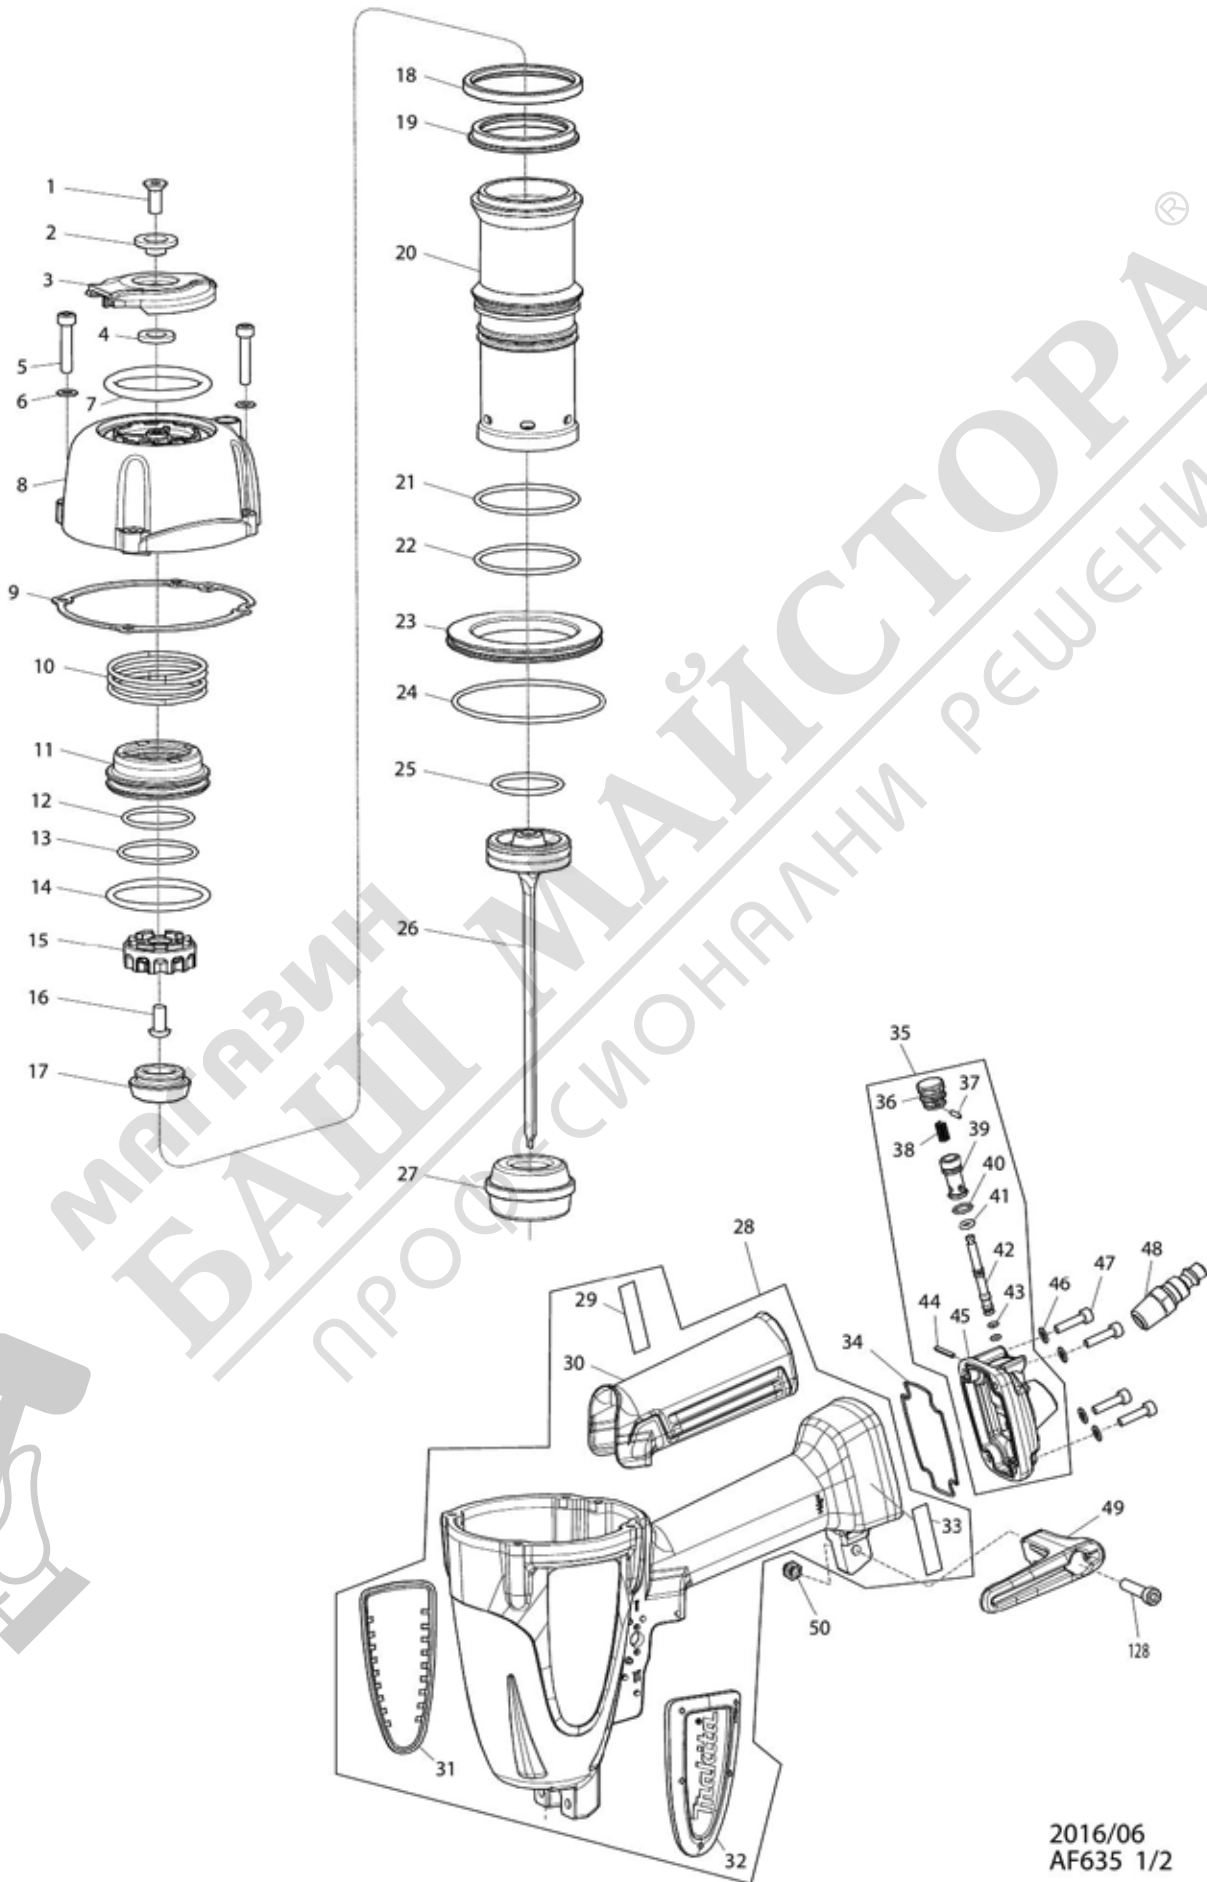

Partdrawing for AF635 - Behuizing

МАГАЗИН МАЙСТОРА
БАШІ ПРОФЕСІОНАЛНІ РЭШЭННЯ

2016/06
AF635 1/2

Nr.	Part nr.	Name
001	HY00000655	Inbusbout M6x20mm AF635
002	HY00000522	Bus 6mm AF635
003	HY00000454	Ontluchtingskap AF635
004	HY00000627	Rubberring 10mm AF601
005	HY00000075	Inbusschroef M5X30Mm Af505N
006	HY00000160	Sluitring 5mm AF506
007	HY00000523	Filter AF635
008	HY00000450	Afdekkap AF635
009	HY00000449	Pakking AF635
010	HY00000456	Drukveer 44mm AF635
011	HY00000453	Hoofdklep AF635
012	HY00000409	O-ring 30,5mm AF506
013	HY00000141	O-ring 45mm AF635
014	HY00000020	O-Ring 36 Af505N
015	HY00000455	Hoofklepgeleider AF635
016	HY00000677	Inbusbout M6x12mm AF635
017	HY00000517	Achterdemper AF635
018	HY00000451	Klepgeleider AF635
019	HY00000452	Klepblad AF635
020	HY00000601	Cilinder AF635
021	HY00000405	O-ring 47mm AF635
022	HY00000402	O-ring 44mm AF635
023	HY00000448	Cilindertussenstuk AF635
024	HY00000412	O-ring 72mm AF635
025	HY00000139	O-ring 35mm AF635
026	HY00000550	Slagpen cpl AF635
027	HY00000457	Slagpendemper AF635
028	HY00000641	Behuizing AF635
029	HY00000587	Naamplaat AF635
030	HY00000557	Grip AF635
031	HY00000427	Afdekkap R AF601
032	HY00000426	Afdekkap L AF601
033	HY00000105	Waarschuingslabel AF353
034	HY00000580	Pakkingring AN613
035	HY00000495	Luchtinlaat assy AF635
036	HY00000573	Luchtknop AF353 P
037	HY00000046	Pen 2 Af505N
038	HY00000591	Drukveer 5mm AF353 P
039	HY00000599	Klepgeleider AF353 P
040	HY00000399	O-ring 8.5mm AF353 P
041	HY00000397	O-ring 5mm AF353
042	HY00000513	Klep AF353 P
043	HY00000037	O-Ring 3 Af505N
044	HY00000054	Spanstift 2.5-18 Af505N
045	HY00000498	Luchtinlaatkap AF635 P
046	HY00000070	Revet