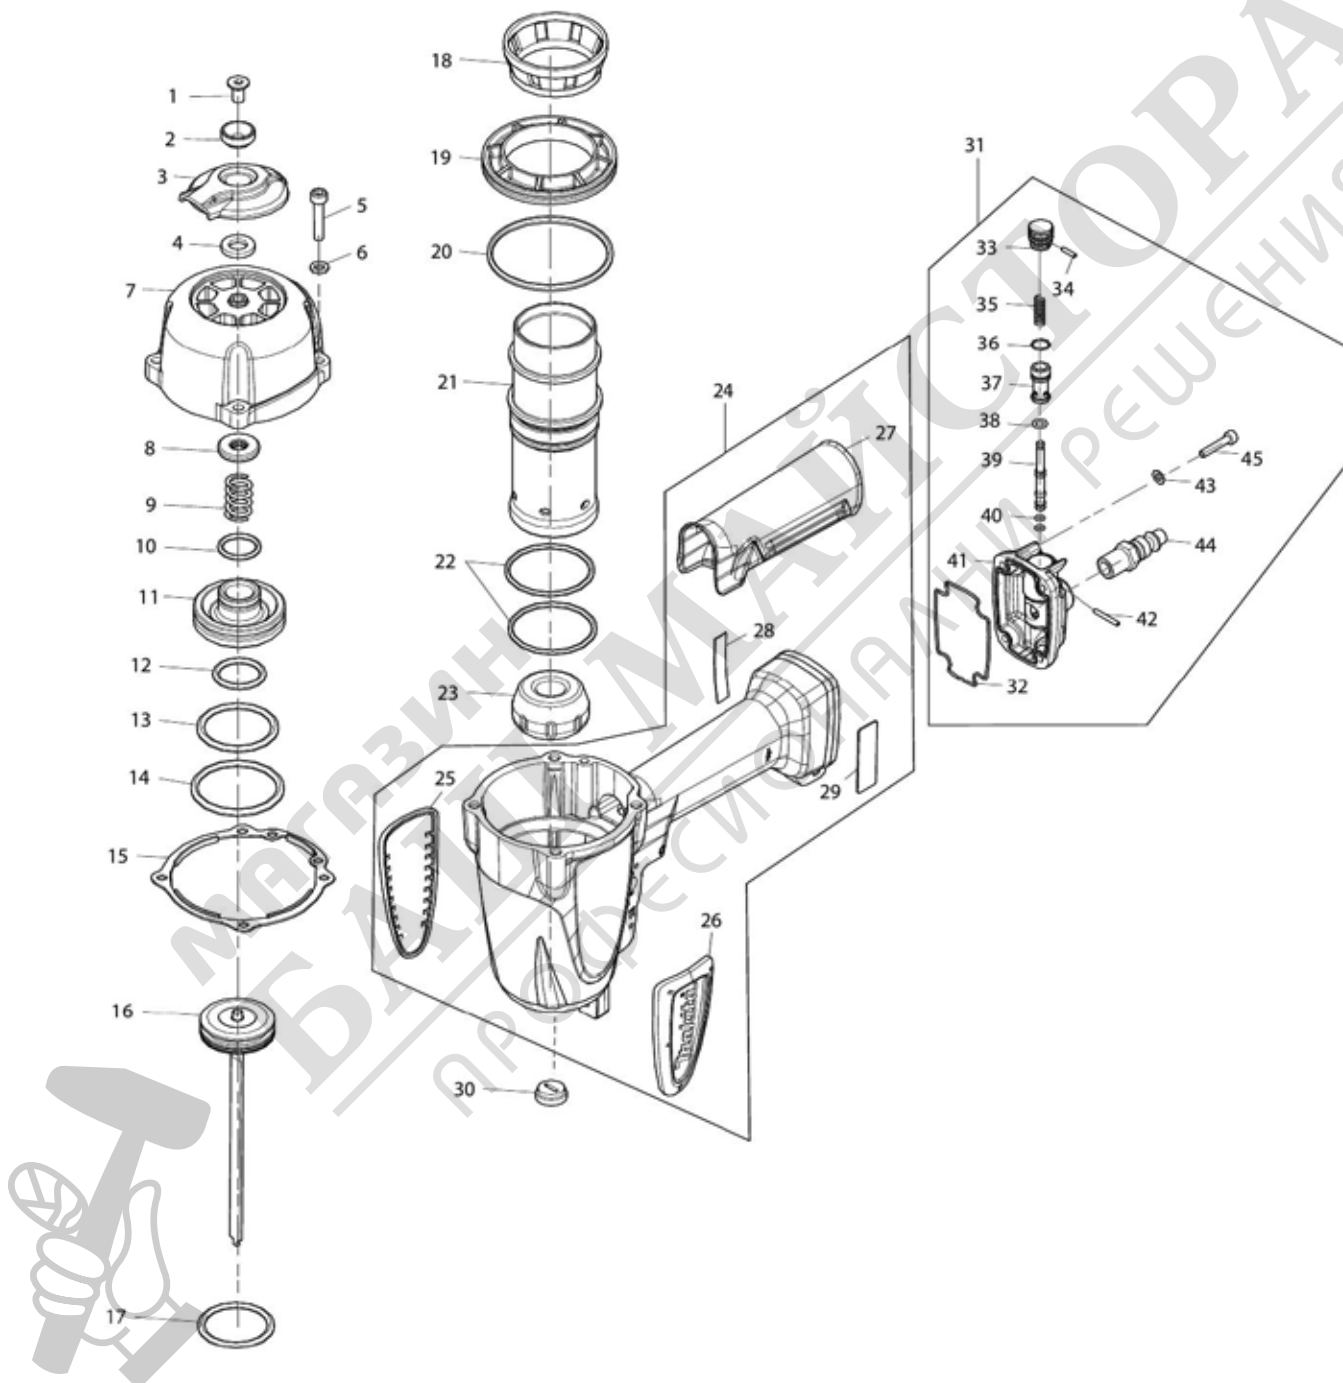

# Partdrawing for AF601 - Behuizing

2016/06  
AF601 1/2

Nr.	Part nr.	Name
001	HY00000679	Inbusschroef M6x16mm AF601
002	HY00000632	Bus 6mm AF601
003	HY00000596	Luchtuitlaatkap AF601
004	HY00000627	Rubberring 10mm AF601
005	HY00000156	Inbusbout M5x25mm AF506
006	HY00000160	Sluitring 5mm AF506
007	HY00000543	Topkap AF601
008	HY00000205	Demper AF601
009	HY00000611	Drukveer 10mm AF601
010	HY00000404	O-ring 18mm AF601
011	HY00000592	Hoofdklep AF601
012	HY00000400	O-ring 22,5mm AF506
013	HY00000401	O-ring 36,5mm AF601
014	HY00000403	O-ring 43mm AF601
015	HY00000577	Pakking AF601
016	HY00000552	Slagpen AF601
017	HY00000410	O-ring 33,5mm
018	HY00000553	Conisch AF601
019	HY00000554	Cilindertussenstuk AF601
020	HY00000407	O-ring 62mm AF601
021	HY00000602	Cilinder AF601
022	HY00000133	O-ring 42mm AF601
023	HY00000545	Stootkussen AF601
024	HY00000562	Behuizing AF601
025	HY00000427	Afdekkap R AF601
026	HY00000426	Afdekkap L AF601
027	HY00000559	Grip AF601
028	HY00000663	Naamplaat AF601
029	HY00000105	Waarschuwingslabel AF353
030	HY00000023	Afdichtplug Af505N
031	HY00000494	Ontluchtingsset assy AF506
032	HY00000580	Pakkingring AN613
033	HY00000573	Luchtknop AF353 P
034	HY00000046	Pen 2 Af505N
035	HY00000591	Drukveer 5mm AF353 P
036	HY00000399	O-ring 8.5mm AF353 P
037	HY00000599	Klepgeleider AF353 P
038	HY00000397	O-ring 5mm AF353
039	HY00000513	Klep AF353 P
040	HY00000037	O-Ring 3 Af505N
041	HY00000499	Luchtinlaat AF506 P
042	HY00000054	Spanstift 2.5-18 Af505N
043	HY00000070	Revet
044	HY00000081	Luchtnippel Orion R1/4"
045	HY00000530	Inbusbout M4x20mm
046	HY00000024	Spanstift 3-26 Af505N