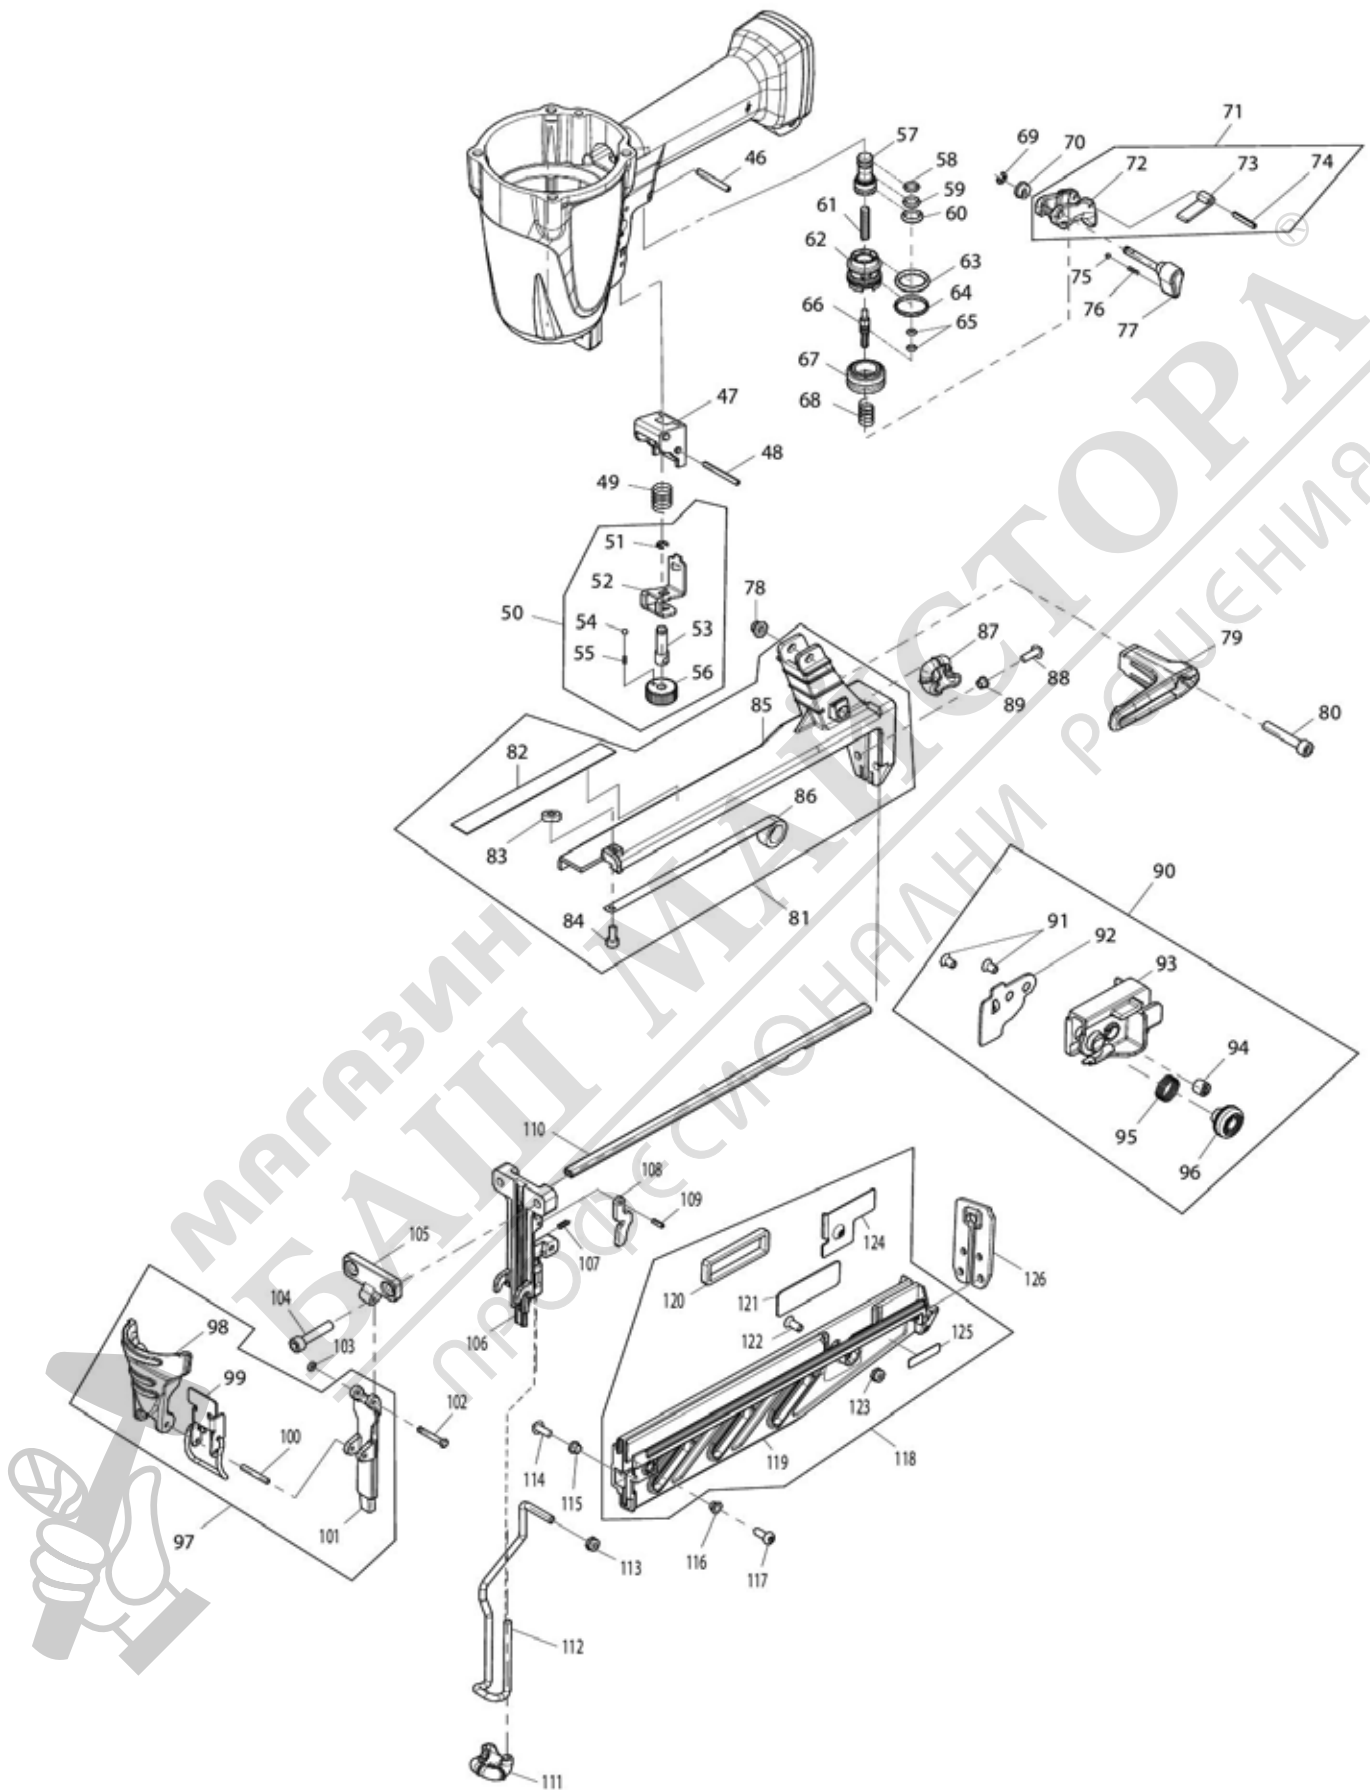

2016/06
AF601 2/2

Nr.	Part nr.	Name
001	HY00000679	Inbusschroef M6x16mm AF601
002	HY00000632	Bus 6mm AF601
003	HY00000596	Luchtuitlaatkap AF601
004	HY00000627	Rubberring 10mm AF601
005	HY00000156	Inbusbout M5x25mm AF506
006	HY00000160	Sluitring 5mm AF506
007	HY00000543	Topkap AF601
008	HY00000205	Demper AF601
009	HY00000611	Drukveer 10mm AF601
010	HY00000404	O-ring 18mm AF601
011	HY00000592	Hoofdklep AF601
012	HY00000400	O-ring 22,5mm AF506
013	HY00000401	O-ring 36,5mm AF601
014	HY00000403	O-ring 43mm AF601
015	HY00000577	Pakking AF601
016	HY00000552	Slagpen AF601
017	HY00000410	O-ring 33,5mm
018	HY00000553	Conisch AF601
019	HY00000554	Cilindertussenstuk AF601
020	HY00000407	O-ring 62mm AF601
021	HY00000602	Cilinder AF601
022	HY00000133	O-ring 42mm AF601
023	HY00000545	Stootkussen AF601
024	HY00000562	Behuizing AF601
025	HY00000427	Afdekkap R AF601
026	HY00000426	Afdekkap L AF601
027	HY00000559	Grip AF601
028	HY00000663	Naamplaat AF601
029	HY00000105	Waarschuwingslabel AF353
030	HY00000023	Afdichtplug Af505N
031	HY00000494	Ontluchtingsset assy AF506
032	HY00000580	Pakkingring AN613
033	HY00000573	Luchtknop AF353 P
034	HY00000046	Pen 2 Af505N
035	HY00000591	Drukveer 5mm AF353 P
036	HY00000399	O-ring 8.5mm AF353 P
037	HY00000599	Klepgeleider AF353 P
038	HY00000397	O-ring 5mm AF353
039	HY00000513	Klep AF353 P
040	HY00000037	O-Ring 3 Af505N
041	HY00000499	Luchtinlaat AF506 P
042	HY00000054	Spanstift 2.5-18 Af505N
043	HY00000070	Revet
044	HY00000081	Luchtnippel Orion R1/4"
045	HY00000530	Inbusbout M4x20mm
046	HY00000024	Spanstift 3-26 Af505N