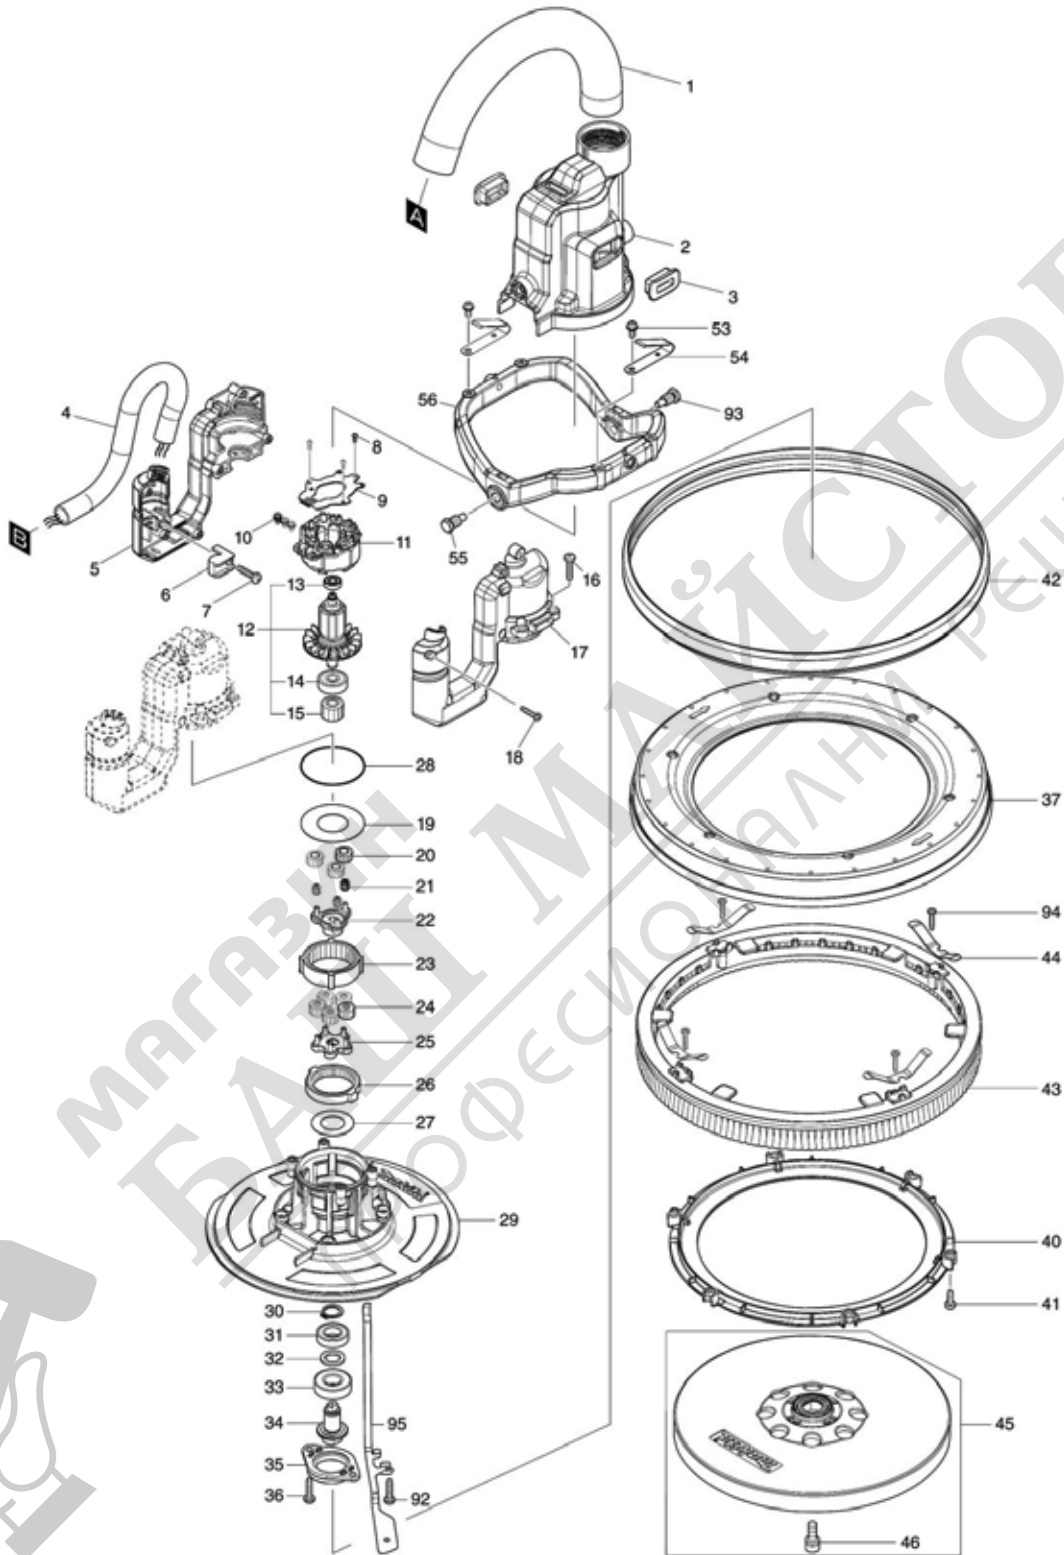

Model No.DSL801 225MM CORDLESS DRYWALL SANDER

Nr.	Part nr.	Name
001	245058-4	Stofafzuigslang 28x0,25 DSL800
002	459217-6	Voorkap DSL800 P
002-1	413L14-6	Voorkap DSL800 A
003	422446-4	Rubber kap DSL800
004	699129-3	Snoerunit DSL800
005	183L77-3	Motorhuis DSL800
006	687261-5	Trekontlaster At3623
007	265995-6	Tapschroef 4X18 P
008	266490-9	Parker Ck 2X6Mm DDF483 P
009	620B02-8	Toerenregelcircuit B DSL800
010	652069-6	Kruiskop Schroef M3X6
011	629409-3	Veld 18V DSL800
012	519568-0	Anker assy DSL801
013	210039-7	Kogellager 609DDW P
014	210023-2	KOGELLAGER 627DDW P
015	226888-2	Tandwiel 19 Dsl800
016	265995-6	Tapschroef 4X18 P
017	183L77-3	Motorhuis DSL800
018	266429-2	Tapschroef 3X16 P
019	253437-2	Sluitring 23
020	226886-6	Tandwiel 14 DSL800
021	212131-5	Naaldlager Df651F
022	140J82-1	Tandwiel 17 DSL800
023	226890-5	Intern tandwiel 47 DSL800
024	226885-8	Tandwiel 13 DSL800
025	140J81-3	Tandwieldrager DSL800
026	226889-0	Intern tandwiel 43 DSL800
027	267789-5	Sluitring 18
028	213606-7	O-Ring 48
029	413828-1	Tandwielhuis DSL801
030	961052-5	Borgring S-12
031	211150-8	Kogellager 6901Zz DUX60 P
032	253746-9	Sluitring 12
033	211138-8	Kogellager 6001Llu
034	327318-7	As DSL800
035	319823-8	Lagerborging DSL800
036	265995-6	Tapschroef 4X18 P
037	413488-9	Afdekkap DSL801
037C10	931102-0	Zeskantmoer M4 A
040	413489-7	Borstel stopper DSL801
041	911123-8	Schroef 4X14 A
042	422729-2	Afschermplaat rubber DSL801
043	743127-0	Borstel DCL801
044	232510-1	Bladveer DSL800
045	199939-3	Steunschijf zacht 210mm
046	922323-5	Inbusbout M6X16 2012Nb