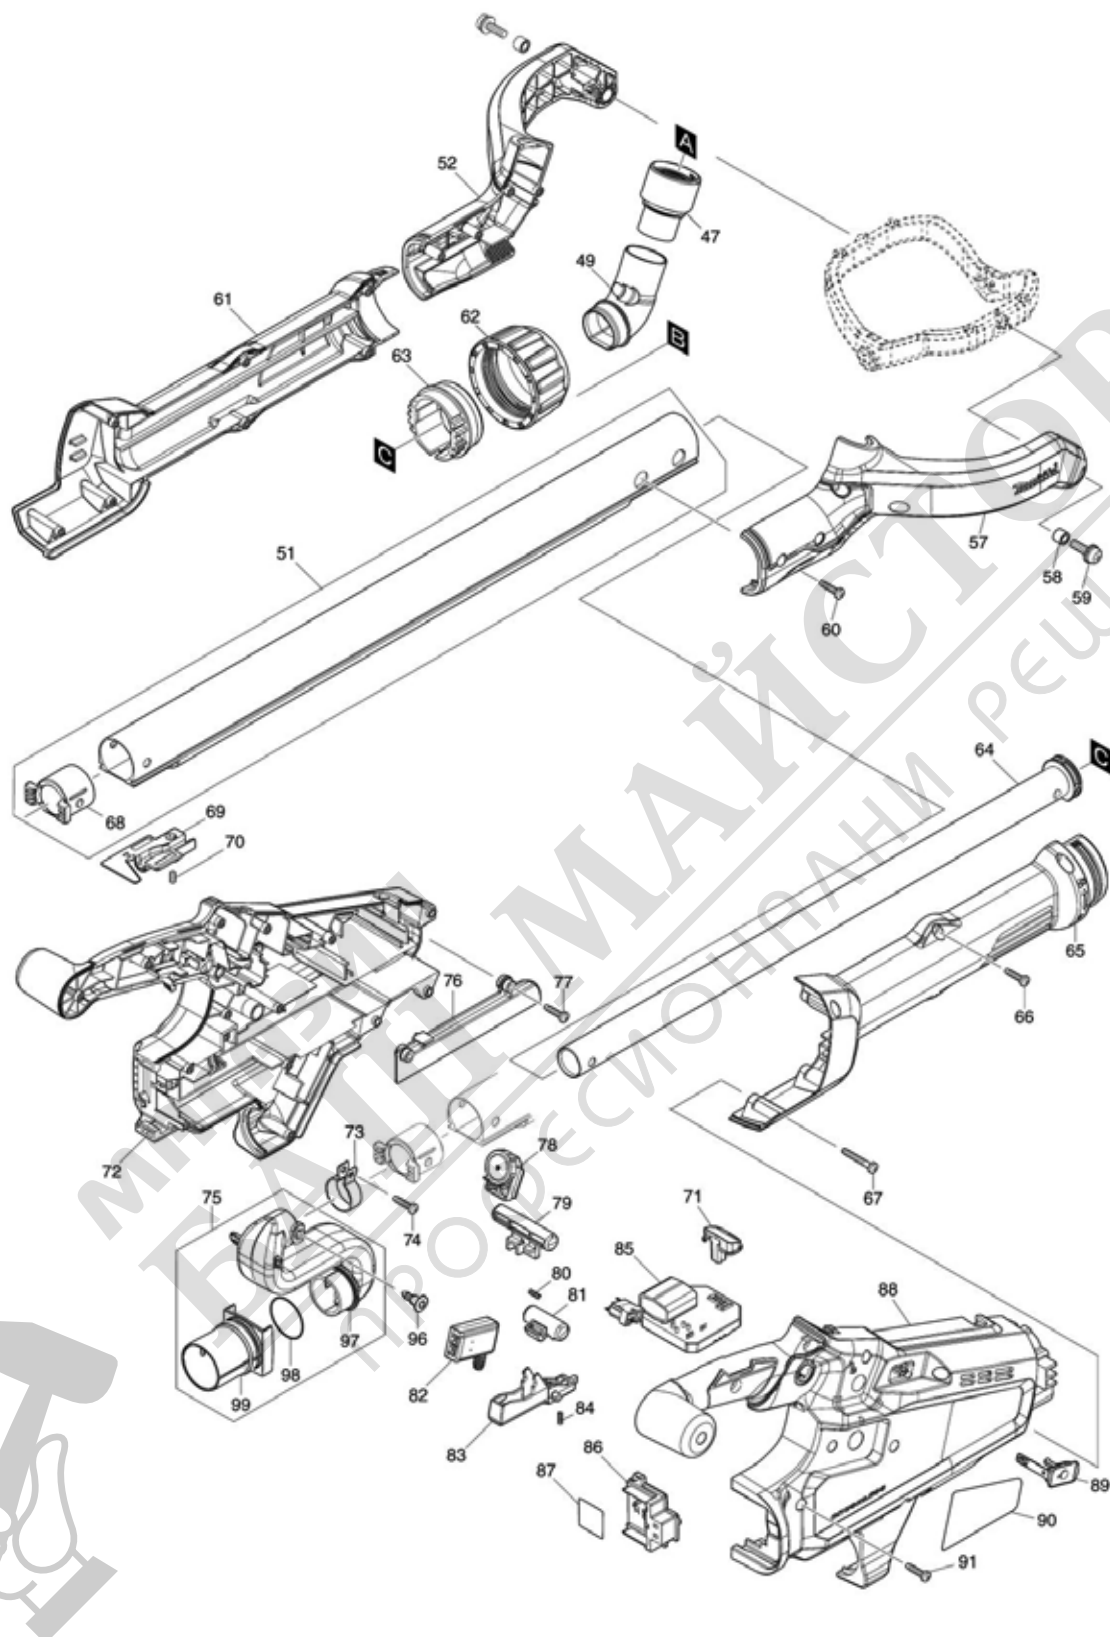

Model No.DSL801 225MM CORDLESS DRYWALL SANDER

Nr.	Part nr.	Name
001	245058-4	Stofafzuigslang 28x0,25 DSL800
002	459217-6	Voorkap DSL800 P
002-1	413L14-6	Voorkap DSL800 A
003	422446-4	Rubber kap DSL800
004	699129-3	Snoerunit DSL800
005	183L77-3	Motorhuis DSL800
006	687261-5	Trekontlaster At3623
007	265995-6	Tapschroef 4X18 P
008	266490-9	Parker Ck 2X6Mm DDF483 P
009	620B02-8	Toerenregelcircuit B DSL800
010	652069-6	Kruiskop Schroef M3X6
011	629409-3	Veld 18V DSL800
012	519568-0	Anker assy DSL801
013	210039-7	Kogellager 609DDW P
014	210023-2	KOGELLAGER 627DDW P
015	226888-2	Tandwiel 19 Dsl800
016	265995-6	Tapschroef 4X18 P
017	183L77-3	Motorhuis DSL800
018	266429-2	Tapschroef 3X16 P
019	253437-2	Sluitring 23
020	226886-6	Tandwiel 14 DSL800
021	212131-5	Naaldlager Df651F
022	140J82-1	Tandwiel 17 DSL800
023	226890-5	Intern tandwiel 47 DSL800
024	226885-8	Tandwiel 13 DSL800
025	140J81-3	Tandwieldrager DSL800
026	226889-0	Intern tandwiel 43 DSL800
027	267789-5	Sluitring 18
028	213606-7	O-Ring 48
029	413828-1	Tandwielhuis DSL801
030	961052-5	Borgring S-12
031	211150-8	Kogellager 6901Zz DUX60 P
032	253746-9	Sluitring 12
033	211138-8	Kogellager 6001Llu
034	327318-7	As DSL800
035	319823-8	Lagerborging DSL800
036	265995-6	Tapschroef 4X18 P
037	413488-9	Afdekkap DSL801
037C10	931102-0	Zeskantmoer M4 A
040	413489-7	Borstel stopper DSL801
041	911123-8	Schroef 4X14 A
042	422729-2	Afschermplaat rubber DSL801
043	743127-0	Borstel DCL801
044	232510-1	Bladveer DSL800
045	199939-3	Steunschijf zacht 210mm
046	922323-5	Inbusbout M6X16 2012Nb