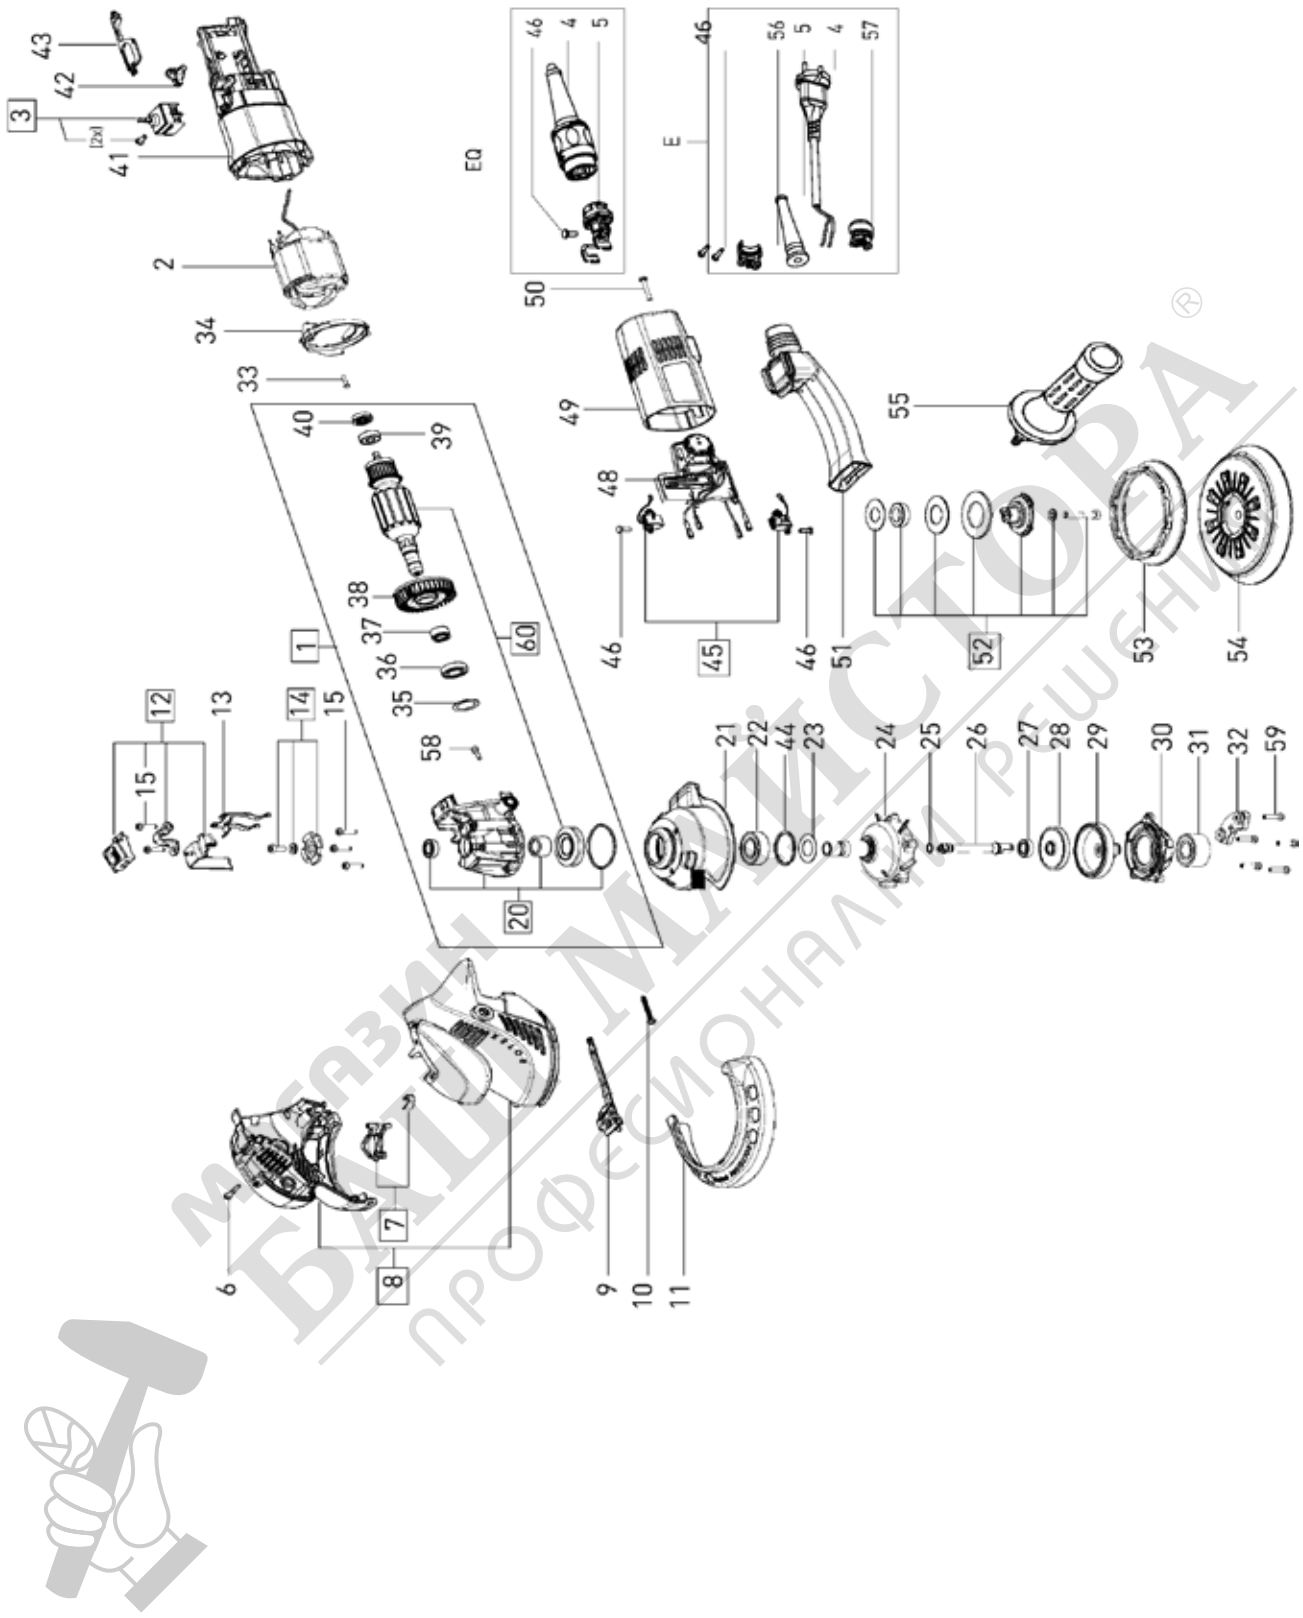

492160 - RO 150 FEQ 230V

Pos	Teile-Nr.	Benennung	Menge	Preis ohne MwSt	Preis inkl. MwSt	Lager-Code	Garantie
1	497770	Anker	1	84,50	EUR 100,56	030-H2-302	Ja
10	400528	Linsenschraube 4,0 x 30 mm	4	0,60	EUR 0,71		Ja
11	493913	Protector	1	11,90	EUR 14,16		Nein
12	494066	Klinke	1	7,23	EUR 8,60	030-MM -306	Ja
13	465559	Blattfeder	1	0,87	EUR 1,04	030-MM -412	Ja
14	494067	Zahnscheibe	1	4,44	EUR 5,28	030-MM -110	Ja
15	219075	Linsenschraube M4 x 16	5	0,60	EUR 0,71		Ja
2	494074	Feldpaket 230V	1	28,83	EUR 34,31	030-H2-301	Ja
20	500065	Getriebegehäuse	1	47,61	EUR 56,66		Ja
21	465174	Getriebedeckel	1	17,78	EUR 21,16	030-H2 -501	Ja
22	400743	Rillenkugellager	1	5,76	EUR 6,85	030-MM -312	Ja
23	472770	Deckscheibe	1	0,60	EUR 0,71	030-MM -107	Ja
24	465175	Exzentrerscheibe	1	30,77	EUR 36,62	030-H2 -403	Ja
25	200920	O-Ring	1	0,60	EUR 0,71		Ja
26	465171	Welle	1	14,82	EUR 17,64	030-MM -405	Ja
27	400748	Rillenkugellager	1	8,22	EUR 9,78	030-MM -210	Ja
28	465112	Zahnrad	1	5,75	EUR 6,84	030-MM -305	Ja
29	465113	Hohlrad	1	10,42	EUR 12,40	030-MM -506	Ja
3	494387	Schalter	1	14,19	EUR 16,89		Ja
30	465176	Exzenterdeckel	1	17,94	EUR 21,35	030-MM -505	Ja
31	479745	Kugellager	1	21,16	EUR 25,18	030-MM -212	Ja
32	701217	Auswuchtgewicht	1	3,62	EUR 4,31	030-MM -507	Ja
33	219069	Linsenschraube 3,0 x 12 mm	1	0,60	EUR 0,71	030-MM -209	Ja
34	465360	Luftführungsscheibe	1	1,17	EUR 1,39	030-MM -109	Ja
35	469856	Dichtring	1	0,60	EUR 0,71		Ja
36	470090	Kugellager	1	8,00	EUR 9,52		Ja
37	469459	Hülse	1	0,96	EUR 1,14		Ja
38	467884	Ventilator	1	1,57	EUR 1,87		Ja
39	228672	Rillenkugellager	1	2,69	EUR 3,20	010-PP -604	Ja
4	489421	plug it-Kabel EU	1	17,80	EUR 21,18	070-B4-702	Nein
40	444018	Magnetring	1	0,65	EUR 0,77	040-PP -402	Ja
41	465469	Motorgehäuse	1	6,79	EUR 8,08	030-H2 -505	Ja
42	465565	Hebel	1	0,60	EUR 0,71	030-MM -606	Ja
43	465561	Schaltgestänge	1	0,60	EUR 0,71	030-MM -608	Ja
44	400827	Sicherungsring	1	0,60	EUR 0,71		Ja
45	494062	Kohle (Paar) 100-230V	1	10,56	EUR 12,57	030-MM -308	Ja
46	219031	Linsenschraube 3,5 x 10 mm	4	0,60	EUR 0,71		Ja
48	493405	Electronic 230V	1	32,45	EUR 38,62	030-H2 -402	Ja
49	465470	Kappe	1	4,36	EUR 5,19	030-H2 -202	Ja
5	489927	Steckergehäuse 230V	1	4,64	EUR 5,52	030-MM -307	Ja
50	219068	Linsenschraube 3,5 x 25 mm	1	0,60	EUR 0,71		Ja
51	493039	Absaugrohr	1	4,16	EUR 4,95		Ja
52	494063	Bajonett	1	11,41	EUR 13,58	030-MM -208	Ja
53	479703	Manschette	1	3,26	EUR 3,88	030-H2 -401	Ja
54	496147	FastFix Schleifteller	1	42,50	EUR 50,58	030-H2 -303	Nein