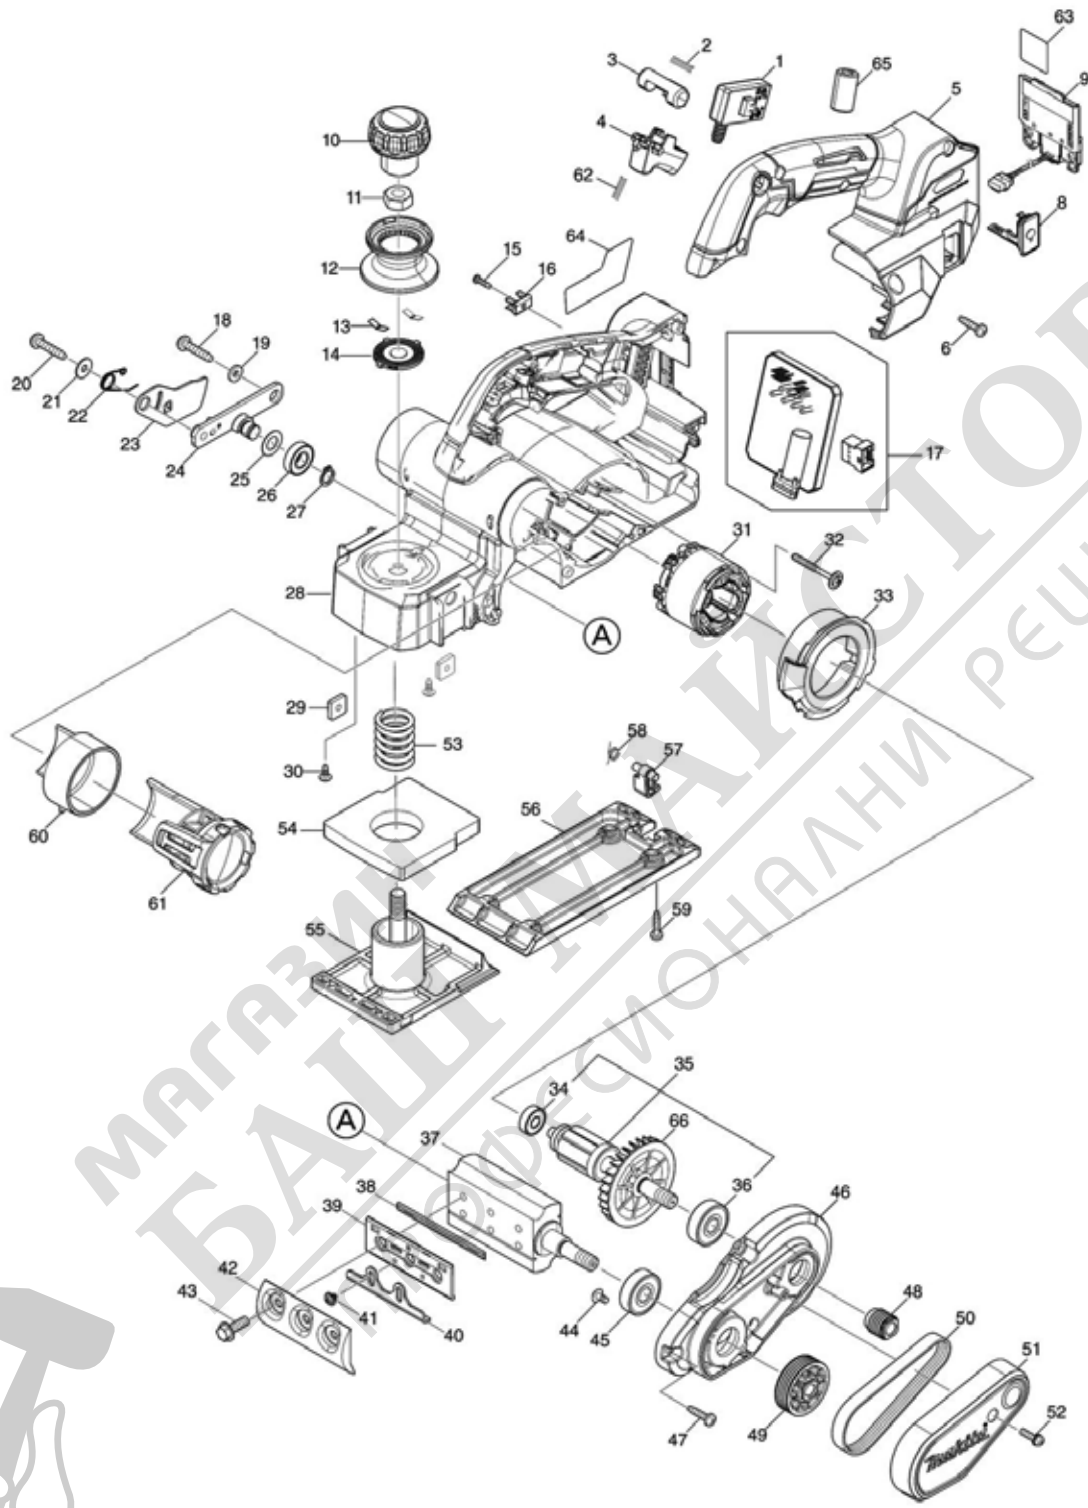

Model No.KP001G 82MM CORDLESS PLANER

Nr.	Part nr.	Name
001	651083-9	Schakelaar C3Xa-1Pspm Dsp600
002	231433-0	Drukveer 4Mm
003	419704-7	Vergrendelknop Kp0810/C A
004	457432-6	Schakelaarknop DRS780
005	136650-6	Handgreepdeksel KP001G
005C10	263005-3	Rubber Pen 6 AC320H P
005C20	8005T5-8	Label XGT logo
006	265995-6	Tapschroef 4X18 P
008	140F99-0	Afdekkap DGA701
008C10	213A05-9	O-ring 16 SP001G
008C20	818H07-8	Label DGA701
009	632P49-4	Aansluitunit TD001G
010	451328-3	Afdekkap Voor Knop Kp0800
011	252313-7	Moer M10 KP001G
012	413F22-1	Knop KP001G
013	232185-6	Bladveer
014	347970-5	Nokkenplaat KP001G
015	266556-5	Met.Schroef Ck 3X12Mm Hr2300
016	232570-3	Bladveer DKP181
017	620J01-8	Controller KP001G
017C10	688163-8	Lijn Filter Bfs441
018	266041-8	Tapschroef 5X25 A
019	267012-8	Sluistring 5 Kp0810/C
020	266041-8	Tapschroef 5X25 A
021	253194-2	Sluistring 5
022	233521-9	Torsieveer Kp0810/C
023	345765-0	Beschermkap Kp0810/C
024	158184-9	Beitelwalshouder Kp0810/C
025	253758-2	Sluistring 10 A
026	210057-5	Kogellager 6900Lib A
027	961006-2	Borgring S-10 EBH341L P
028	136606-9	Hoofdframe KP001G
028C10	263005-3	Rubber Pen 6 AC320H P
029	264002-2	Moer M5 Bjr181
030	265A77-0	Tapschroef 3x10mm DKP181
031	629B15-6	Veld KP001G
032	265679-6	Tapschroef 4x40mm DKP181
033	459891-0	Afdekplaat DKP181
034	210034-7	Kogellager 607Lib P
035	519742-0	Anker KP001G
036	211087-9	Kogellager 6200Dw
037	158156-4	Beitelwals Cpl Kp0810/C
038	A-82921	HM schaafbeitels 82mm
039	343433-9	Wisselbeitelhouder 82mm
040	345644-2	INTELPLAAT 1100 P
041	251246-3	SCHROEF 4X5 P