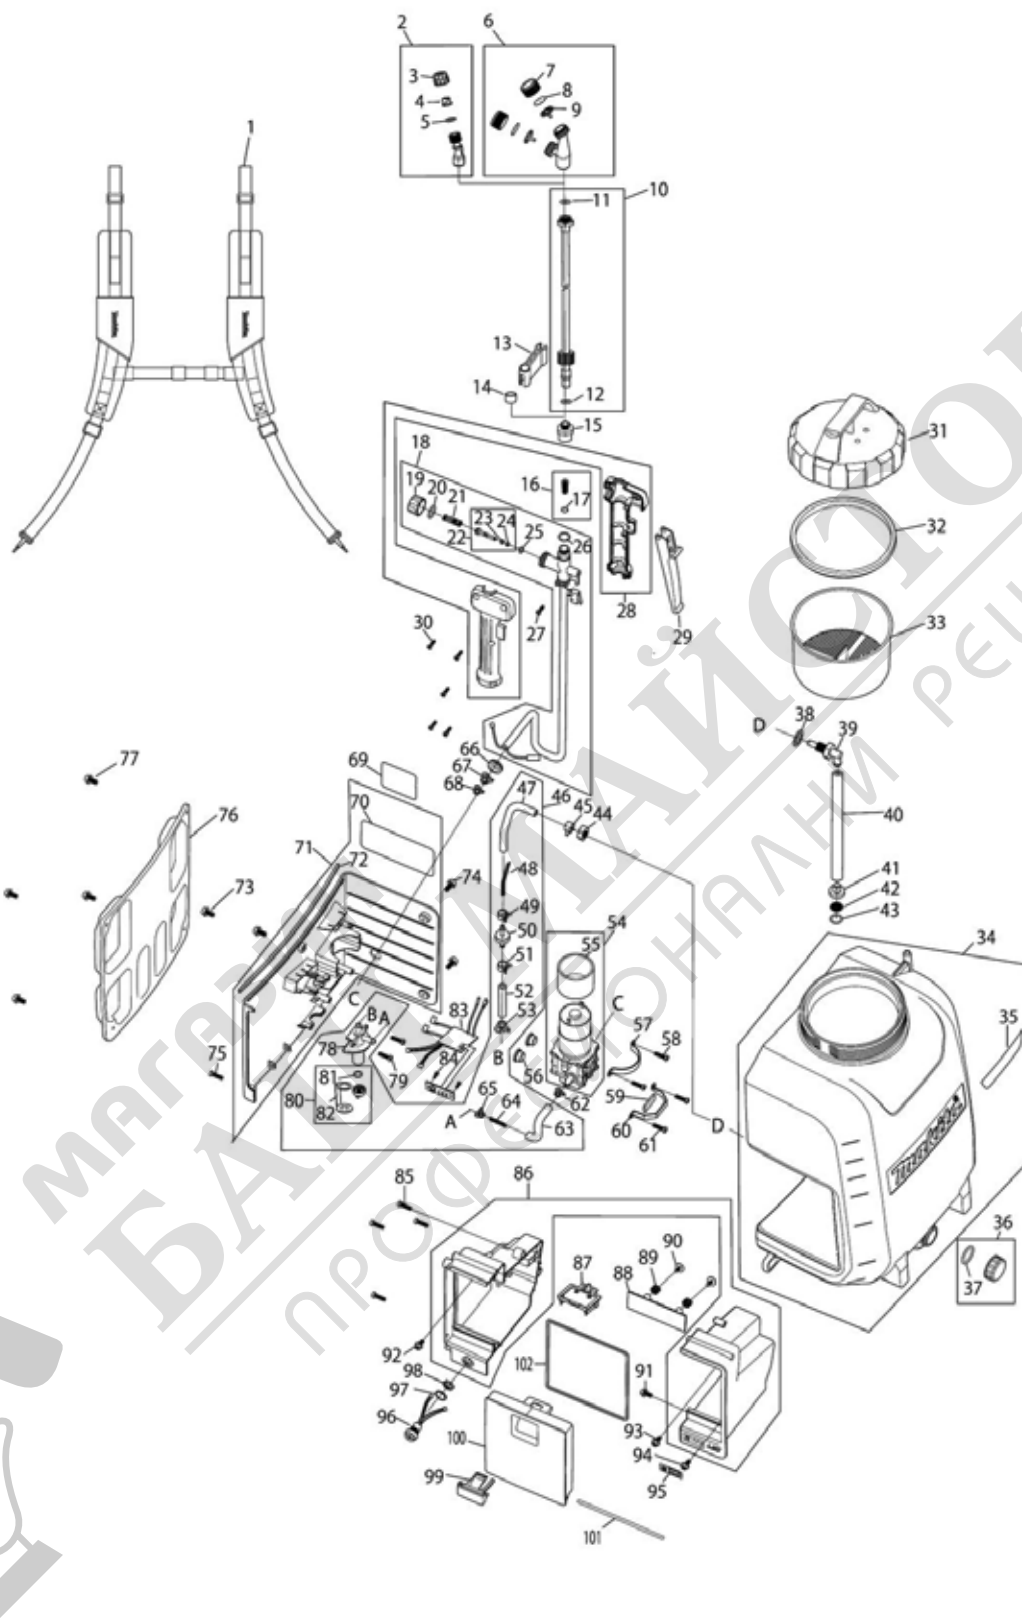

Model No.DUS158 CORDLESS GARDEN SPRAYER

Nr.	Part nr.	Name
001	PR00000319	Draagharnas
002	PR00000251	Spuitmond DUS108/158
003	PR00000252	Moerkap DUS108 P
004	PR00000253	Nozzle DUS108 P
005	PR00000254	O-ring 12x2 DUS108 P
006	PR00000255	Spuitmond dubbell DUS108/158
007	PR00000256	Moerkap DUS108 P
008	PR00000257	Schijf DUS108 P
009	PR00000258	Spuitmond DUS108 P
010	PR00000260	Spuittlans DUS108/158
011	PR00000259	Pakking 11,5 DUS108
012	PR00000186	O-ring 6x2 DUS054 A
013	PR00000314	Haak DUS108/158
014	PR00000263	Rubberkap DUS108/158
015	PR00000264	Spuittlans adapter DUS108/158
016	PR00000147	Filterset DUS053/54D
017	PR00000146	O-ring 4,5x1,5 DUS054
018	PR00000266	Slang m/schakel DUS108/158
019	PR00000152	Sluitkap DUS054
020	PR00000254	O-ring 12x2 DUS108 P
021	PR00000150	Veer DUS054
022	PR00000151	Klepas DUS054
023	PR00000205	O-ring 3x1 DUS054
024	PR00000205	O-ring 3x1 DUS054
025	PR00000186	O-ring 6x2 DUS054 A
026	PR00000149	O-ring 8x1,8 DUS054
027	PR00000182	Parker ST2,9x12 DUS053/54D
028	PR00000153	Handgreepset DUS053/54D
029	PR00000148	Handgreepschakeling DUS053/54D
030	PR00000182	Parker ST2,9x12 DUS053/54D
031	PR00000316	Tankdeksel DUS108/158
032	PR00000315	Tankdekselpakking DUS108/158
033	PR00000313	Tankfilter DUS108/158
034	PR00000477	Tank 15ltr DUS158
035	PR00000373	Label 15ltr DUS158
036	PR00000312	Afvoerplug DUS108/158
037	PR00000479	O-ring 21,2x2,65 DUS108 P
038	PR00000259	Pakking 11,5 DUS108
039	PR00000265	Tank elleboog DUS108/158
040	PR00000280	Slang 8x230mm DUS108/158
041	PR00000279	Zuigkop DUS108/158
042	PR00000278	Filter zuigmond DUS108/158
043	PR00000277	O-ring 17,5x3 DUS108/158
044	PR00000262	Moer 1/2 DUS108/158
045	PR00000261	Slangklem DUS108/158
046	PR00000287	Zuigset DUS108/158