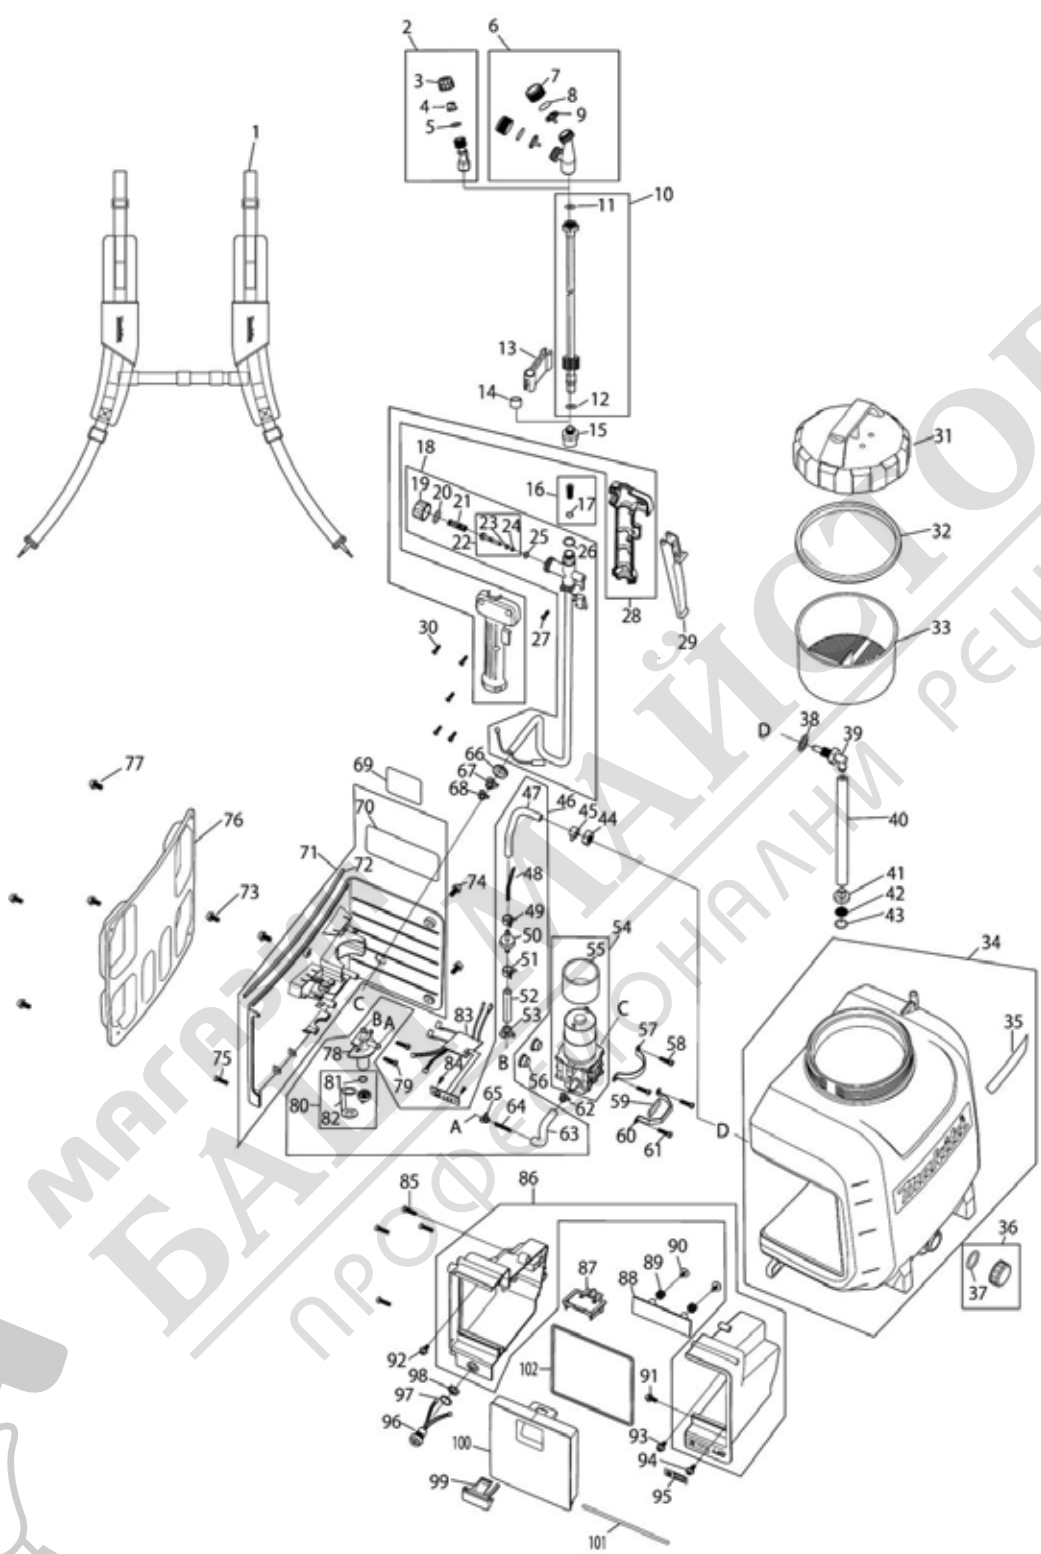

Partdrawing for DUS108Z - Drukspuit

Model No.DUS108 CORDLESS GARDEN SPRAYER

Nr.	Part nr.	Name
001	PR00000319	Draagharnas
002	PR00000251	Spuitmond DUS108/158
003	PR00000252	Moerkap DUS108 P
004	PR00000253	Nozzle DUS108 P
005	PR00000254	O-ring 12x2 DUS108 P
006	PR00000255	Spuitmond dubbell DUS108/158
007	PR00000256	Moerkap DUS108 P
008	PR00000257	Schijf DUS108 P
009	PR00000258	Spuitmond DUS108 P
010	PR00000260	Spuittlans DUS108/158
011	PR00000259	Pakking 11,5 DUS108
012	PR00000186	O-ring 6x2 DUS054 A
013	PR00000314	Haak DUS108/158
014	PR00000263	Rubberkap DUS108/158
015	PR00000264	Spuittlans adapter DUS108/158
016	PR00000147	Filterset DUS053/54D
017	PR00000146	O-ring 4,5x1,5 DUS054
018	PR00000266	Slang m/schakel DUS108/158
019	PR00000152	Sluitkap DUS054
020	PR00000254	O-ring 12x2 DUS108 P
021	PR00000150	Veer DUS054
022	PR00000151	Klepas DUS054
023	PR00000205	O-ring 3x1 DUS054
024	PR00000205	O-ring 3x1 DUS054
025	PR00000186	O-ring 6x2 DUS054 A
026	PR00000149	O-ring 8x1,8 DUS054
027	PR00000182	Parker ST2,9x12 DUS053/54D
028	PR00000153	Handgreepset DUS053/54D
029	PR00000148	Handgreepschakeling DUS053/54D
030	PR00000182	Parker ST2,9x12 DUS053/54D
031	PR00000316	Tankdeksel DUS108/158
032	PR00000315	Tankdekselpakking DUS108/158
033	PR00000313	Tankfilter DUS108/158
034	PR00000478	Tank 10ltr DUS108
035	PR00000355	Label 10ltr DUS108
036	PR00000312	Afvoerplug DUS108/158
037	PR00000479	O-ring 21,2x2,65 DUS108 P
038	PR00000259	Pakking 11,5 DUS108
039	PR00000265	Tank elleboog DUS108/158
040	PR00000280	Slang 8x230mm DUS108/158
041	PR00000279	Zuigkop DUS108/158
042	PR00000278	Filter zuigmond DUS108/158
043	PR00000277	O-ring 17,5x3 DUS108/158
044	PR00000262	Moer 1/2 DUS108/158
045	PR00000261	Slangklem DUS108/158
046	PR00000287	Zuigset DUS108/158